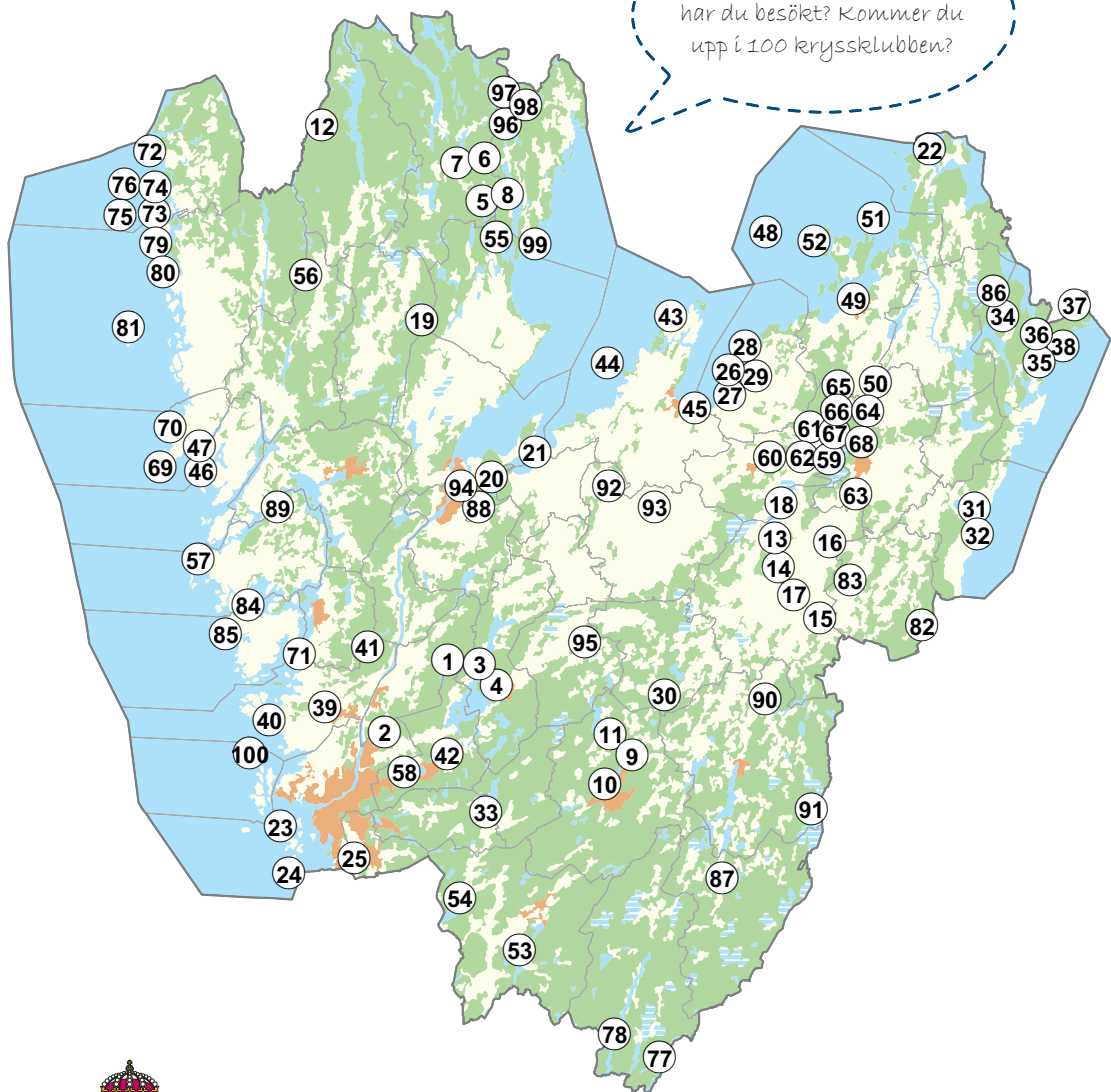

Krysslista 100

Hur många områden har du besökt? Kommer du upp i 100 krysslubben?

LÄNSSTYRELSEN
VÄSTRA GÖTALANDS LÄN

Här är ett axplock av länets skyddade naturområden att besöka. Visste du att det finns 4 nationalparker och drygt 500 naturreservat i länet? Besök www.lansstyrelsen.se/vastra-gotaland och läs mer om skyddade områden.