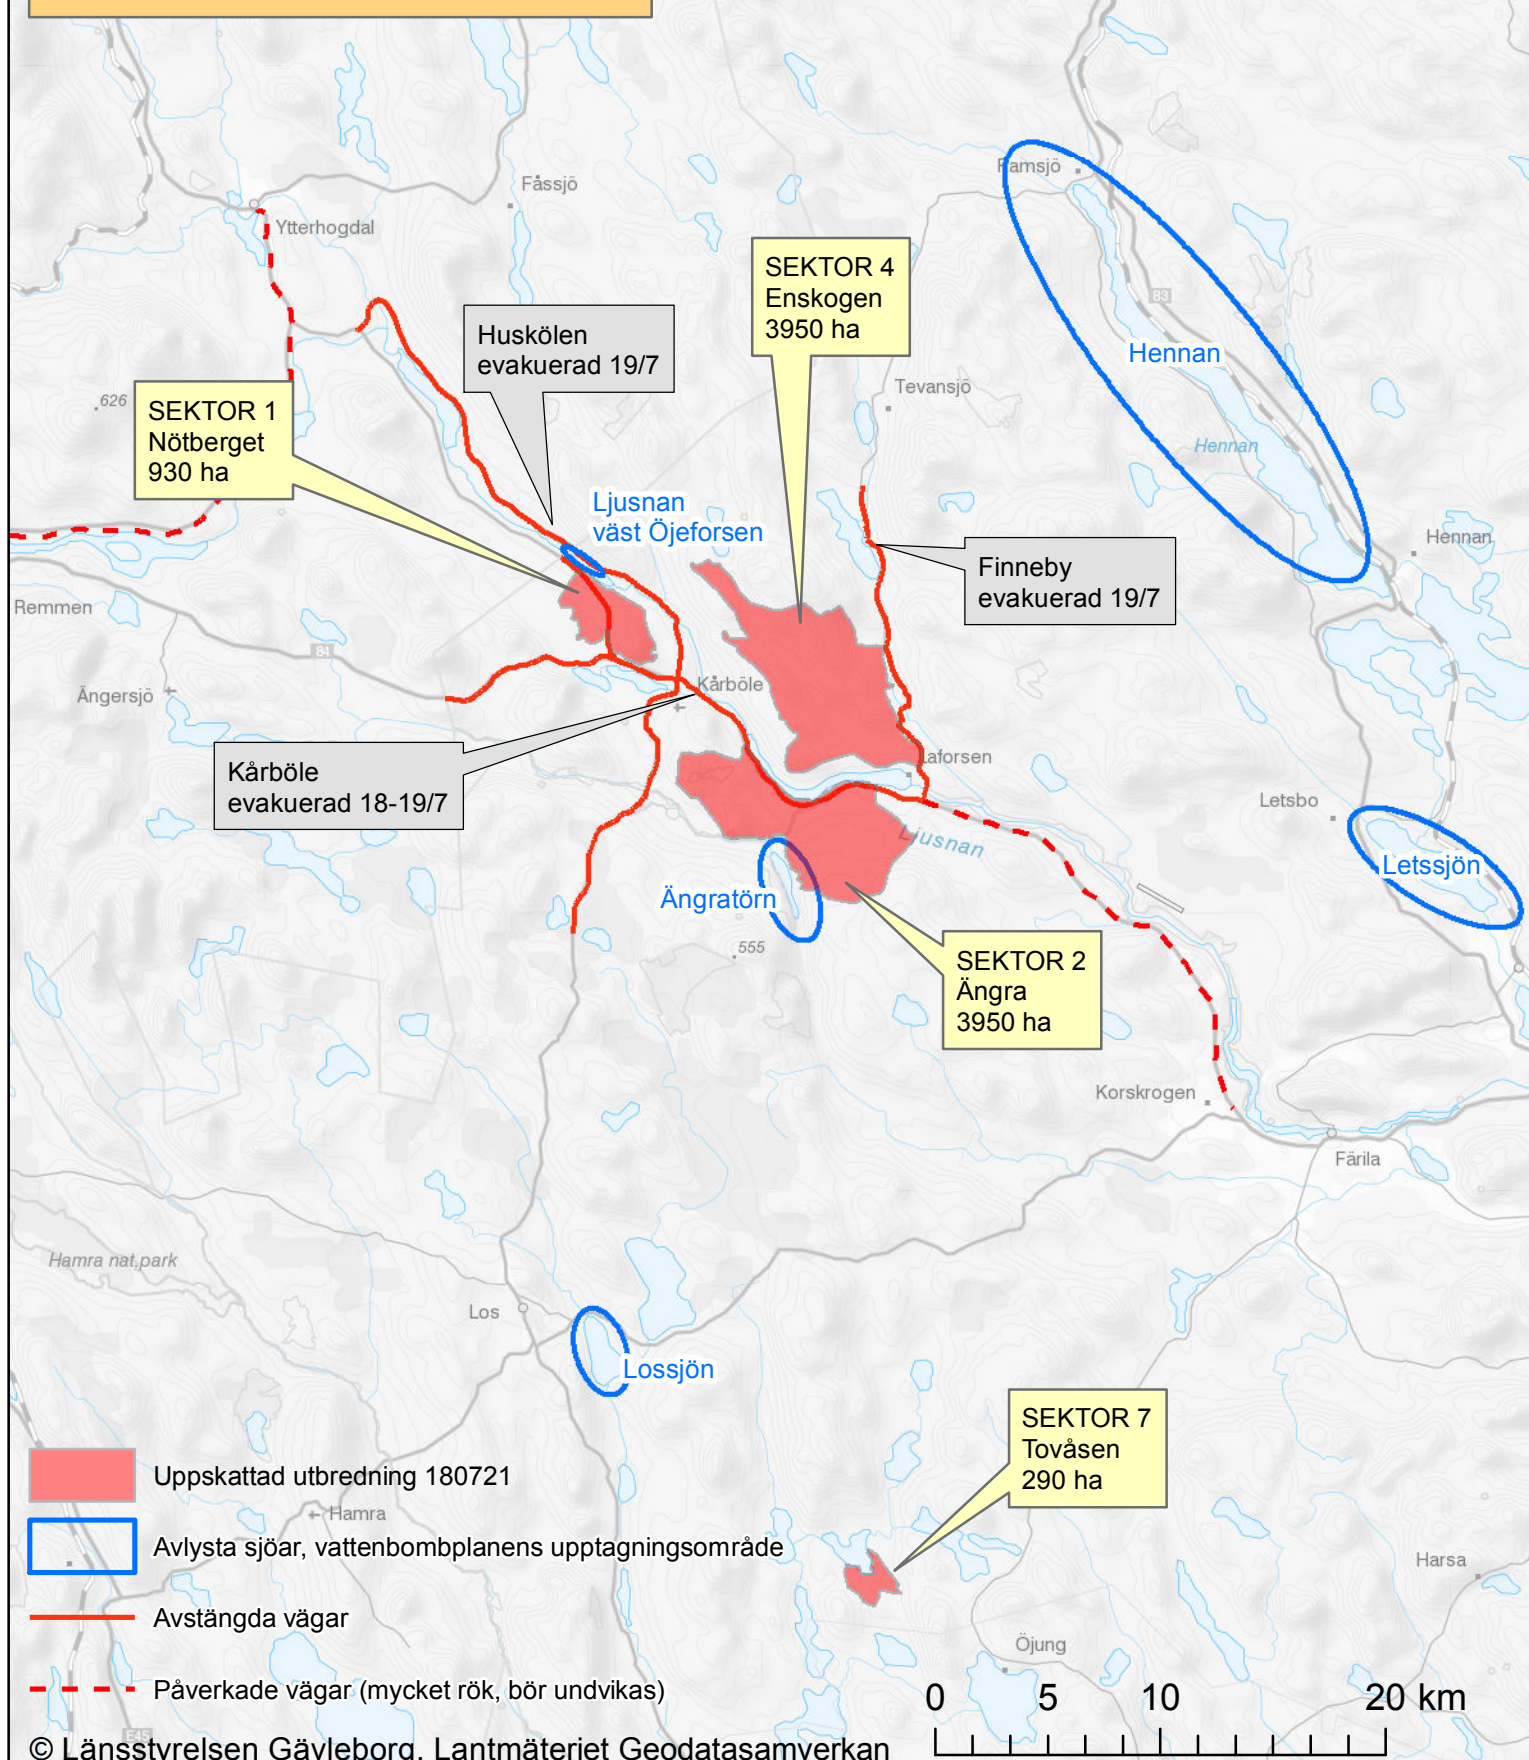

AVSTÄNGDA VÄGAR:

- 296 Mellan Borsjö och länsgränsen Z/X
- 84 Mellan Laforsen och länsgränsen Z/X
- 724 Mellan Kårböle och länsgränsen Z/X
- 735 Mellan Laforsen och norr om Finneby

STOR PÅVERKAN (mycket rök, bör undvikas):

- E45 Mellan Ytterhogdal och Sveg
- 84 Från Korskrogen till Laforsen

Följ aktuell väginformation på
www.trafikverket.se/trafikinformation/meddelanden

2018-07-22 09.00

Bränderna kring Kårböle 2018-07-21, 22.00
enligt Lantmäteriet Geocell.

Sektor 7 Tovåsen under
eftersläckning kvällen 2018-07-21.

N

- Uppskattad utbredning 180721
- Avlysta sjöar, vattenbombplanens upptagningsområde
- Avstängda vägar
- Påverkade vägar (mycket rök, bör undvikas)