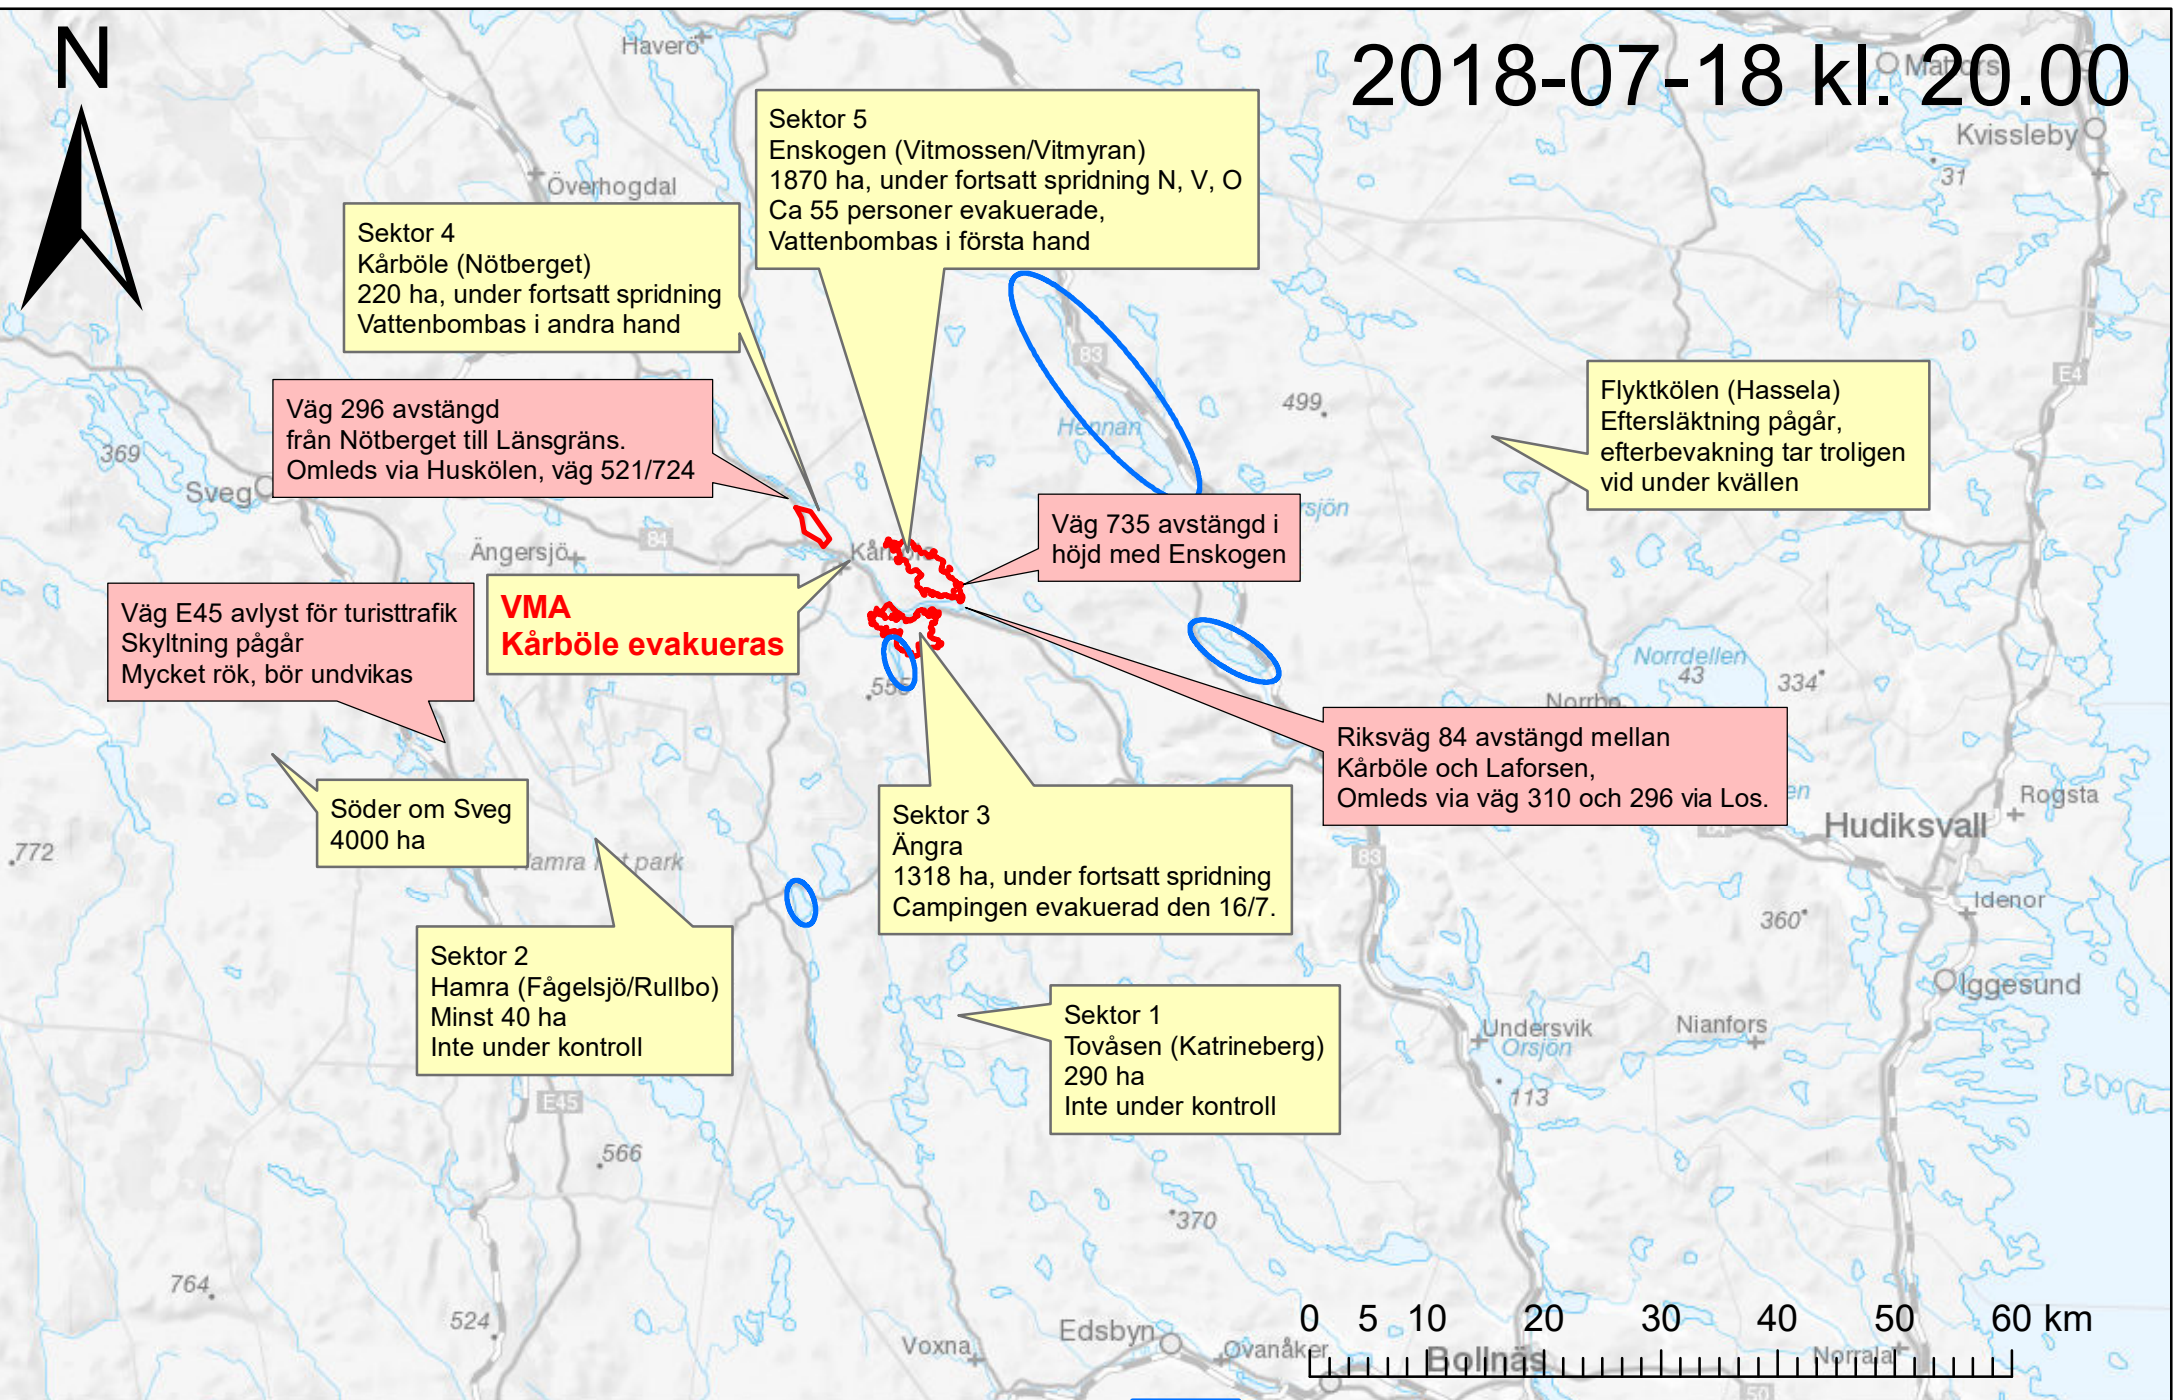

2018-07-18 kl. 20.00

Sektor 5
Enskogen (Vitmossen/Vitmyran)
1870 ha, under fortsatt spridning N, V, O
Ca 55 personer evakuerade,
Vattenbombas i första hand

Sektor 4
Kårböle (Nötberget)
220 ha, under fortsatt spridning
Vattenbombas i andra hand

Väg 296 avstängd
från Nötberget till Länsgräns.
Omleds via Huskölen, väg 521/724

Väg E45 avlyst för turisttrafik
Skyltning pågår
Mycket rök, bör undvikas

VMA
Kårböle evakueras

Söder om Sveg
4000 ha

Sektor 2
Hamra (Fågelsjö/Rullbo)
Minst 40 ha
Inte under kontroll

Sektor 3
Ängra
1318 ha, under fortsatt spridning
Campingen evakuerad den 16/7.

Sektor 1
Tovåsen (Katrineberg)
290 ha
Inte under kontroll

Väg 735 avstängd i
höjd med Enskogen

Riksväg 84 avstängd mellan
Kårböle och Laforsen,
Omleds via väg 310 och 296 via Los.

Flytkölen (Hassela)
Eftersläktning pågår,
efterbevakning tar troligen
vid under kvällen