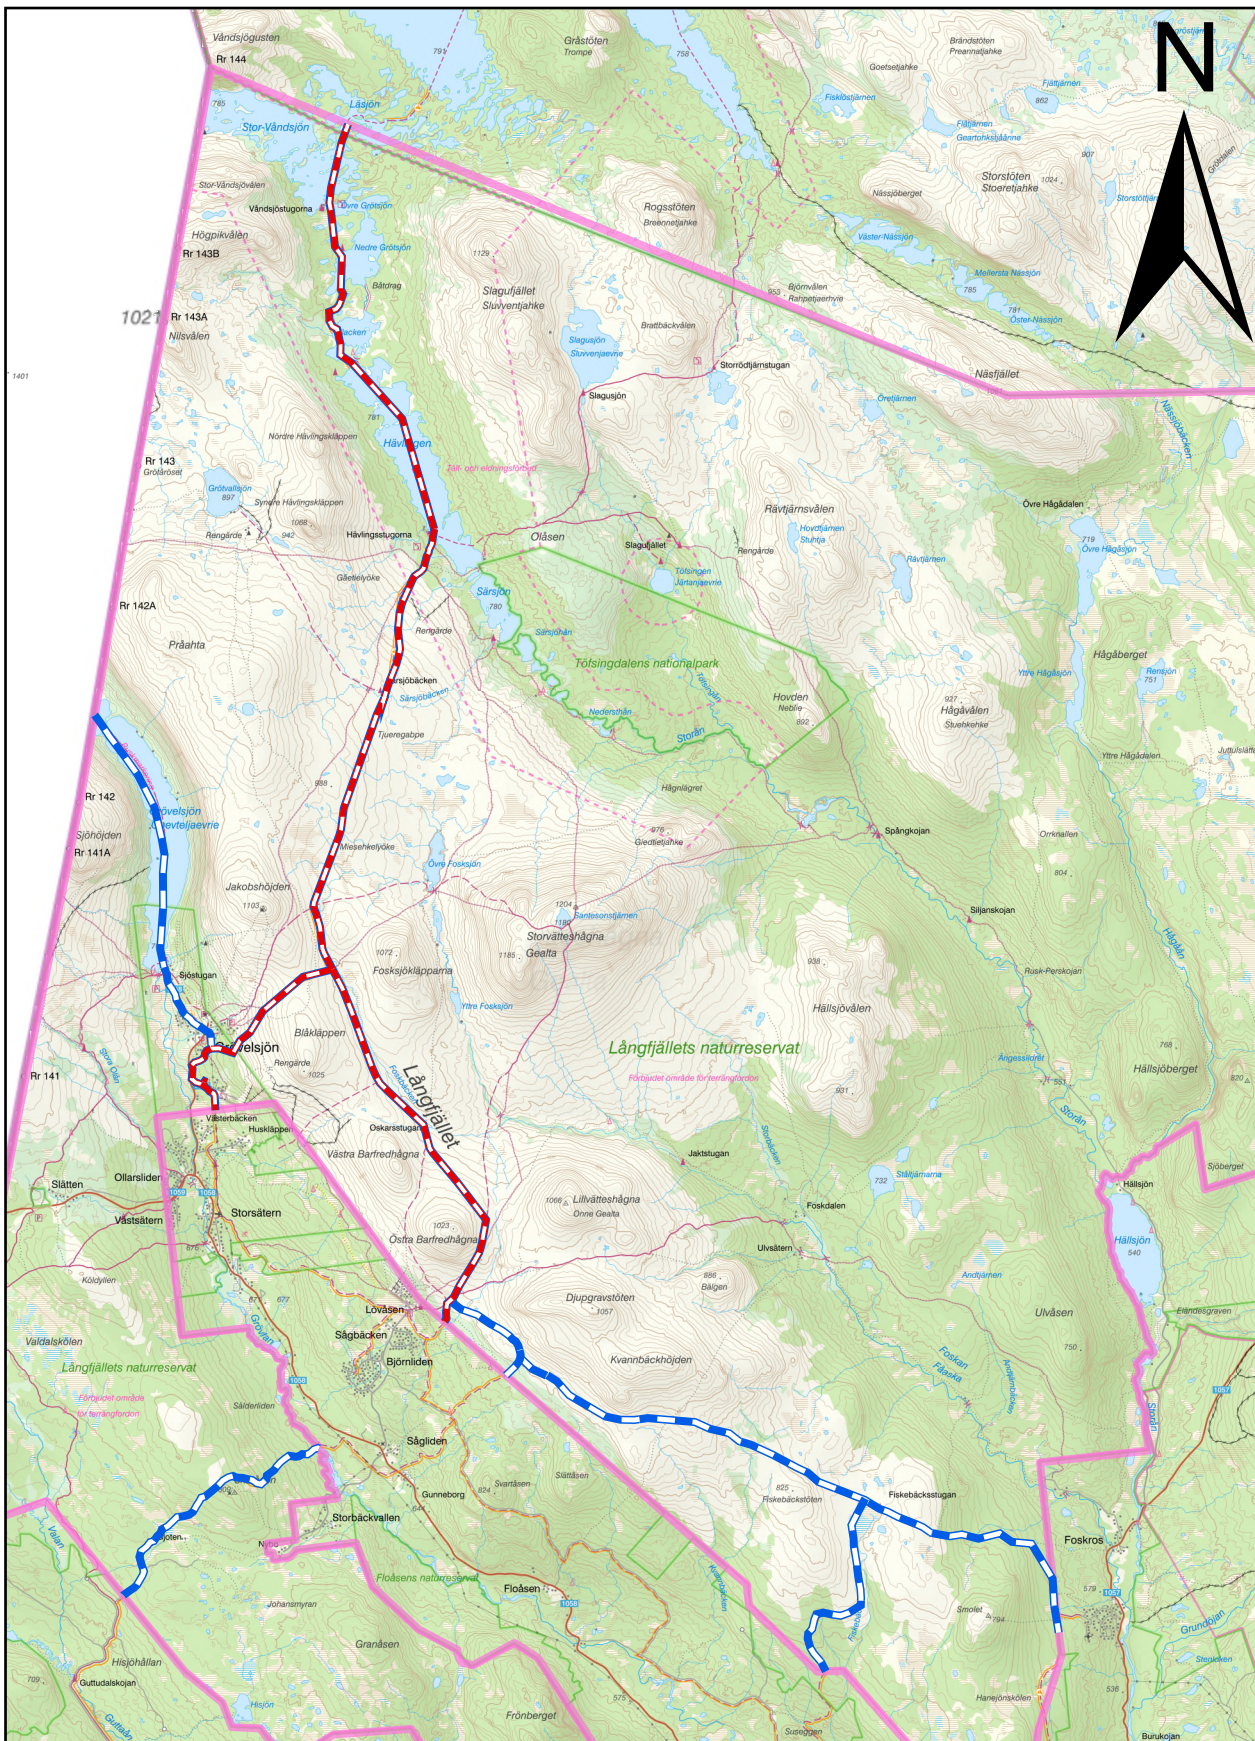

Skoterleder i Långfjället. Gäller från 2017-03-16

Teckenförklaring

-  skoterled öppen t.o.m. 25 april
-  skoterled öppen t.o.m. första söndagen i maj
-  Regleringsområde för skoterkörning