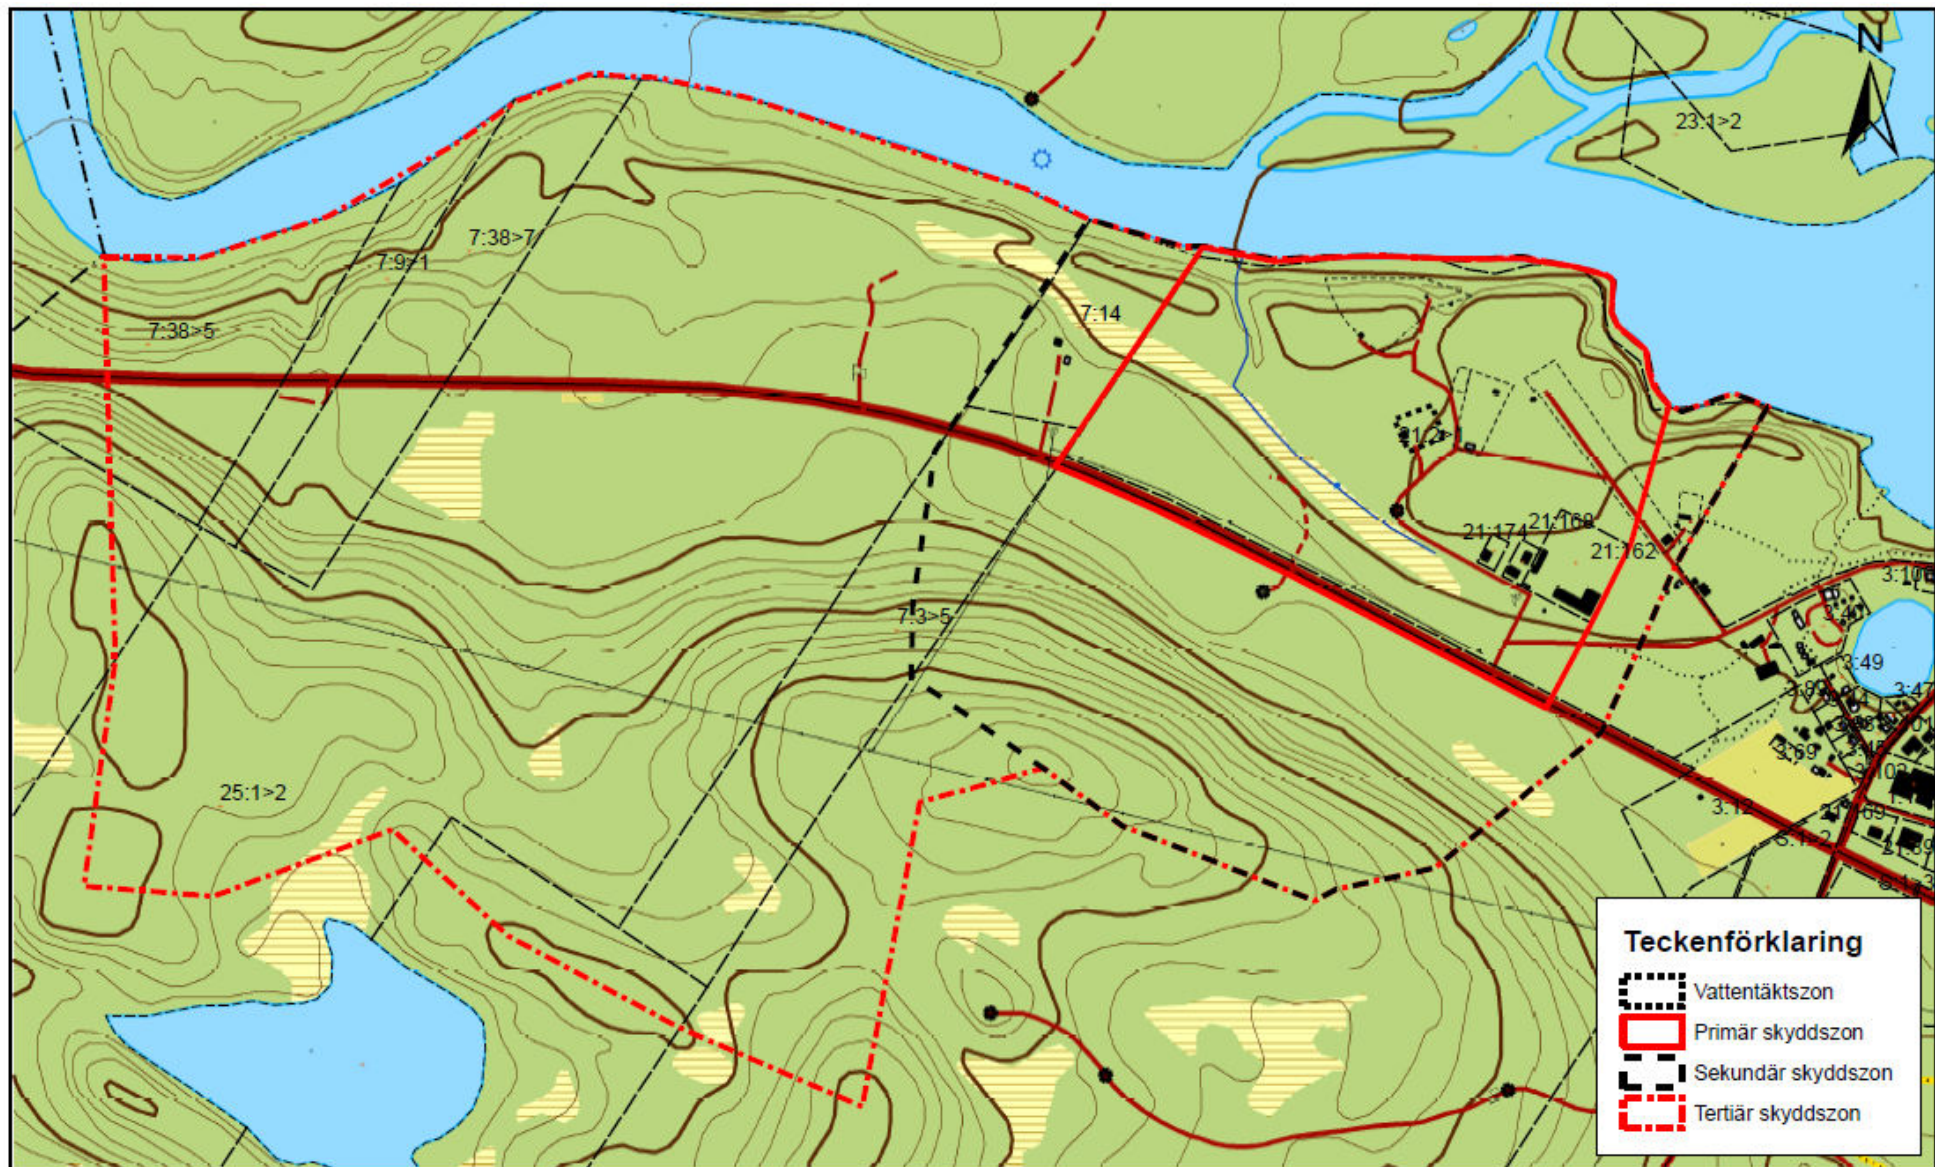

# Vattenskyddsområde Vuollerim

0 125 250 500 750 1 000  
Meter