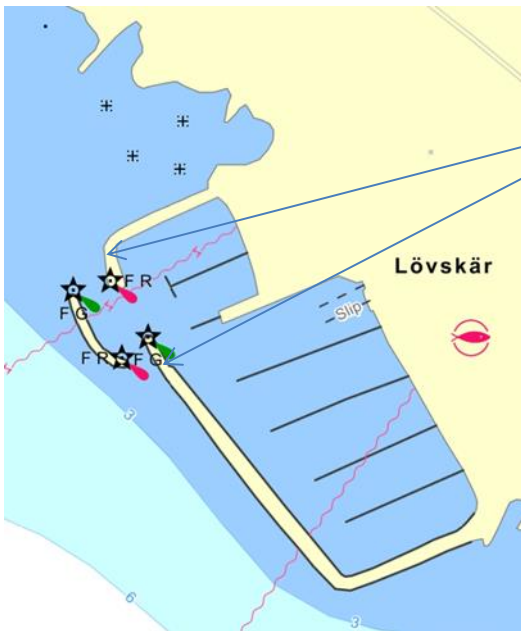

BILAGA 1 Placering av skyltar vid hamninloppet. 65° 32,5'N 22° 22,4' O

Lövsjärns
småbåtshamn

Placering av skyltar för
fartbegränsning