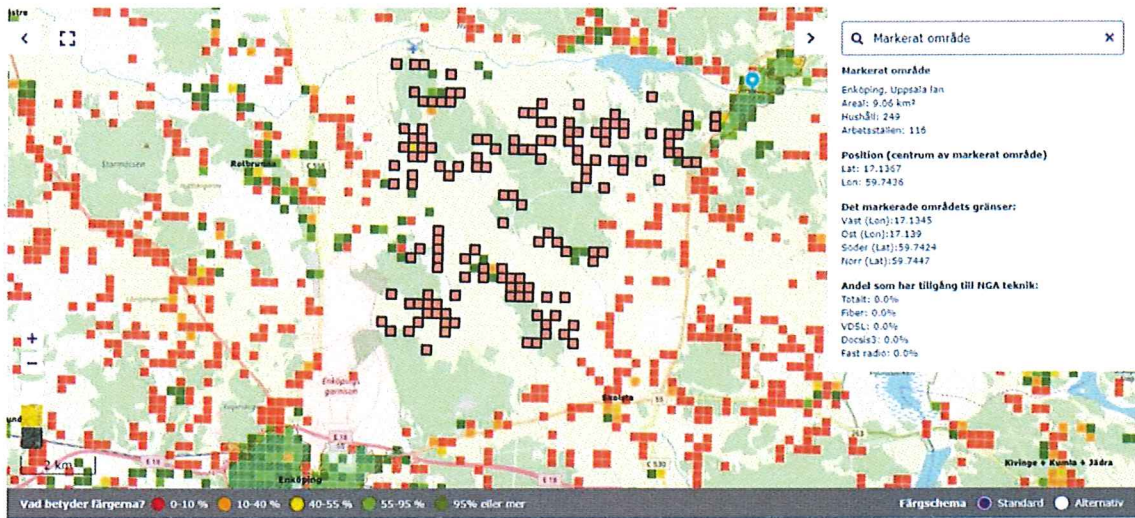

Karta PTS - Enköping Rotbrunna Etapp 2

Fiberområde : **Enköping**, Rotbrunna,
etapp 2

Sökande : IP-Only Networks AB,
753 81 UPPSALA

Org.nr. : 556597-6122

mobil : 073-1420644

Epost : asa.agerman@ip-only.se ,
lina.edmark@ip-only.se