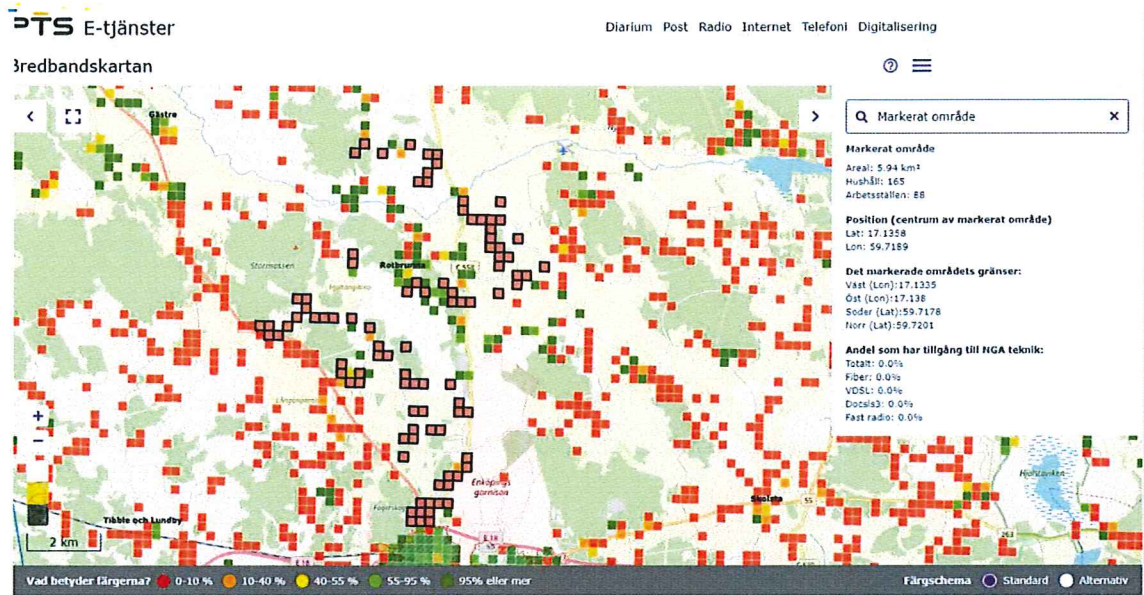

## Karta PTS - Enköping Rotbrunna Etapp 1

Fiberområde: Enköping Rotbrunna,  
etapp 1

Sökande: IP-Only Networks AB, 75381 UPPSALA  
org.nr: 556597-6122  
mobil: 073-1420644  
Epost: asa.agerman@ip-only.se,  
lina.edmark@ip-only.se