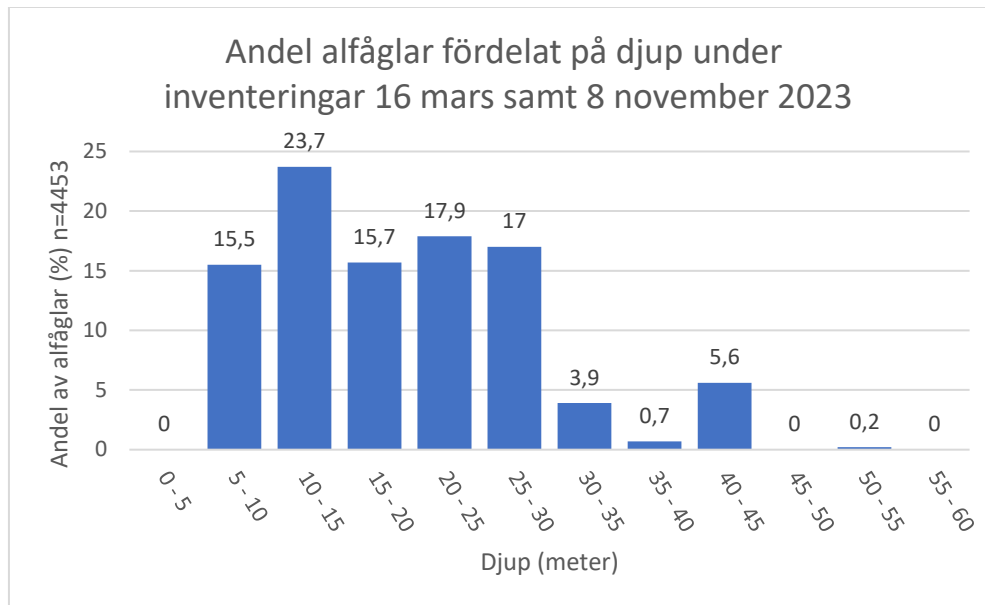

Alfågel

Under alla vår- och höstturer som gjorts så har alfågel observerats inom undersökningsområdet (Tabell 8). Många observationer inom undersökningsområdet har gällt små flockar eller enstaka individer, undantaget är observationer som gjordes 4 april då ett par stora flockar observerades nära undersökningsområdets gräns mot Finngrundet – Östra banken. I övrigt gjordes alla observationer av större flockar utanför undersökningsområdet, i eller nära Finngrundet – Östra banken eller Finngrundet – Västra banken. Kartorna nedan (Figur 12, Figur 13, Figur 14, Figur 15) visar resultatet för samtliga turer där rastande alfågel observerades.

Den absoluta majoriteten av de observerade alfågarna har legat där djupet är 30 meter eller grundare, eller i direkt anslutning till områden med dessa djup. Histogrammet i Figur 11 visar vilket djup som alfåglar observerades på under inventeringarna från flygplan 2023-03-16 samt 2023-11-08.

Tabell 8 Observationer av alfågel under inventeringar vid undersökningsområdet för vindkraftpark Olof Skötkonung.

Alfågel

Datum	Inom undersökningsområdet		Utanför undersökningsområdet	
	Observationer	Individer	Observationer	Individer
2023-03-16	5	19	124	3764
2023-04-04	12	6713	99	36 061
2023-04-05	21	54	0	0
2023-06-14	0	0	0	0
2023-07-15	0	0	0	0
2023-09-02	0	0	0	0
2023-11-08	1	5	36	665

Figur 11 Andelen alfåglar fördelat på djup under inventeringar från flyg 16 mars och 8 november 2023.