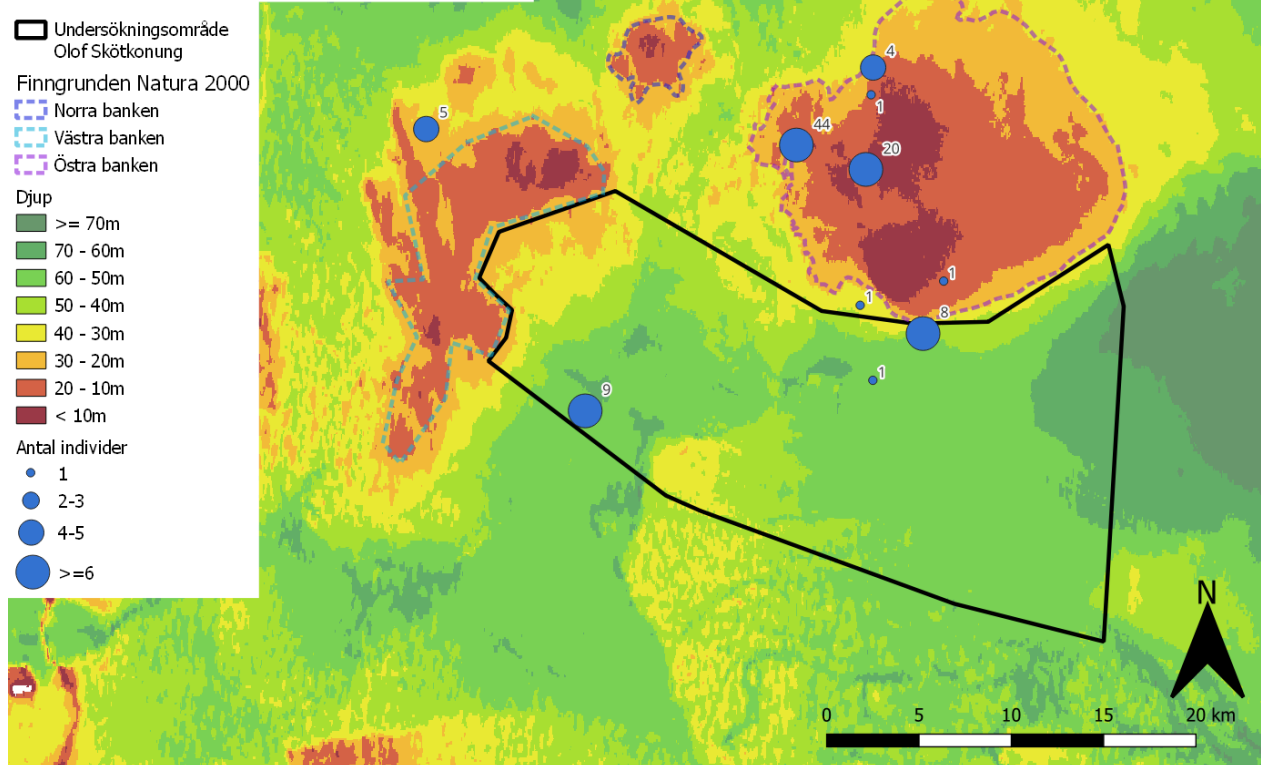

Rastande småskrake antal och positioner

Figur 10 Position och antal för rastande småskrake som observerats vid undersökningsområdet för vindkraftpark Olof Skötkonung.

Ejder

Inga rastande ejdrar observerades inom undersökningsområdet. Fem observationer av troligen sträckande ejdrar gjordes utanför undersökningsområdet.