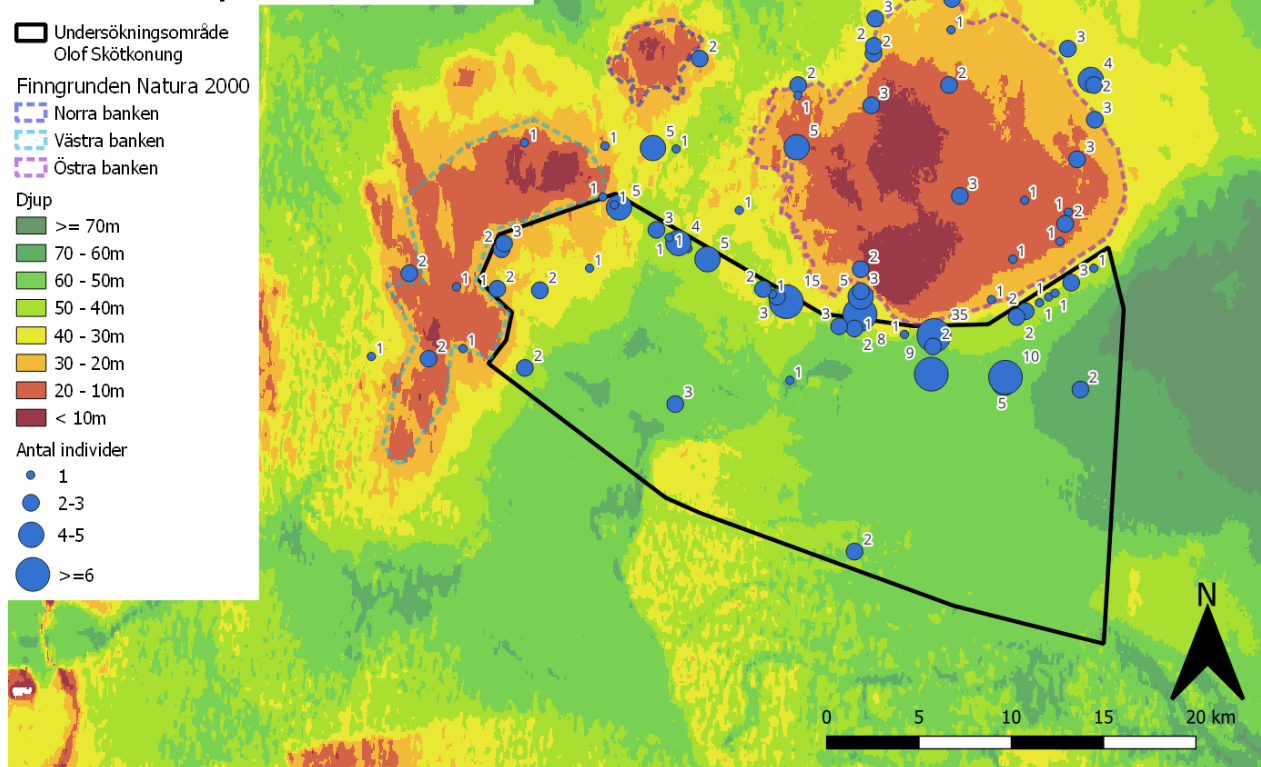

Tobisgrissla

Tobisgrissla förekommer i området hela året (Tabell 15). Observationerna är främst gjorda i undersökningsområdets grundare norra och västra delar samt i utkanten av Finngrundet – Östra banken där djupet är 40 meter eller lägre (Figur 17).

Tabell 15 Observationer av tobisgrissla vid undersökningsområdet för vindkraftpark Olof Skötkonung.

Tobisgrissla				
	Inom undersökningsområdet		Utanför undersökningsområdet	
Datum	Observationer	Individer	Observationer	Individer
2023-03-16	0	0	1	1
2023-04-04	9	67	28	68
2023-04-05	24	65	0	0
2023-06-14	3	6	4	8
2023-07-15	0	0	0	0
2023-09-02	2	3	7	10
2023-11-08	0	0	0	0

Rastande tobisgrissla antal och positioner

Figur 17 Observationer av tobisgrissla under inventeringar vid undersökningsområdet för vindkraftpark Olof Skötkonung.