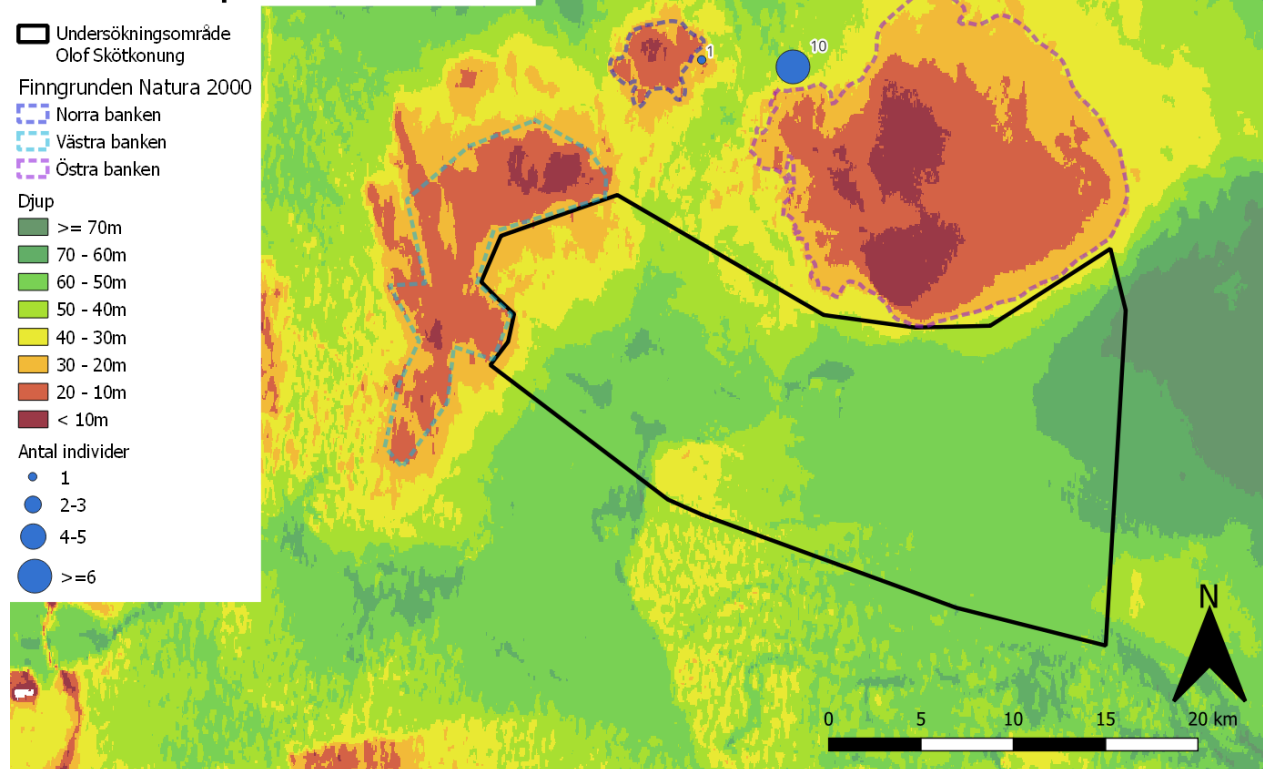

Tabell 4 Observationer av storlom vid undersökningsområdet för vindkraftpark Olof Skötkonung.

Tabell 3 Observationer av smålom vid undersökningsområdet för vindkraftpark Olof Skötkonung.

Smålom				
	Inom undersökningsområdet		Utanför undersökningsområdet	
Datum	Observationer	Individer	Observationer	Individer
2023-03-16	0	0	0	0
2023-04-04	0	0	0	0
2023-04-05	0	0	0	0
2023-06-14	0	0	2	11
2023-07-15	0	0	0	0
2023-09-02	0	0	0	0
2023-11-08	0	0	0	0

Rastande smålom antal och positioner

Figur 6 Positioner och antal för rastande smålommar observerade vid undersökningsområdet för vindkraftpark Olof Skötkonung.