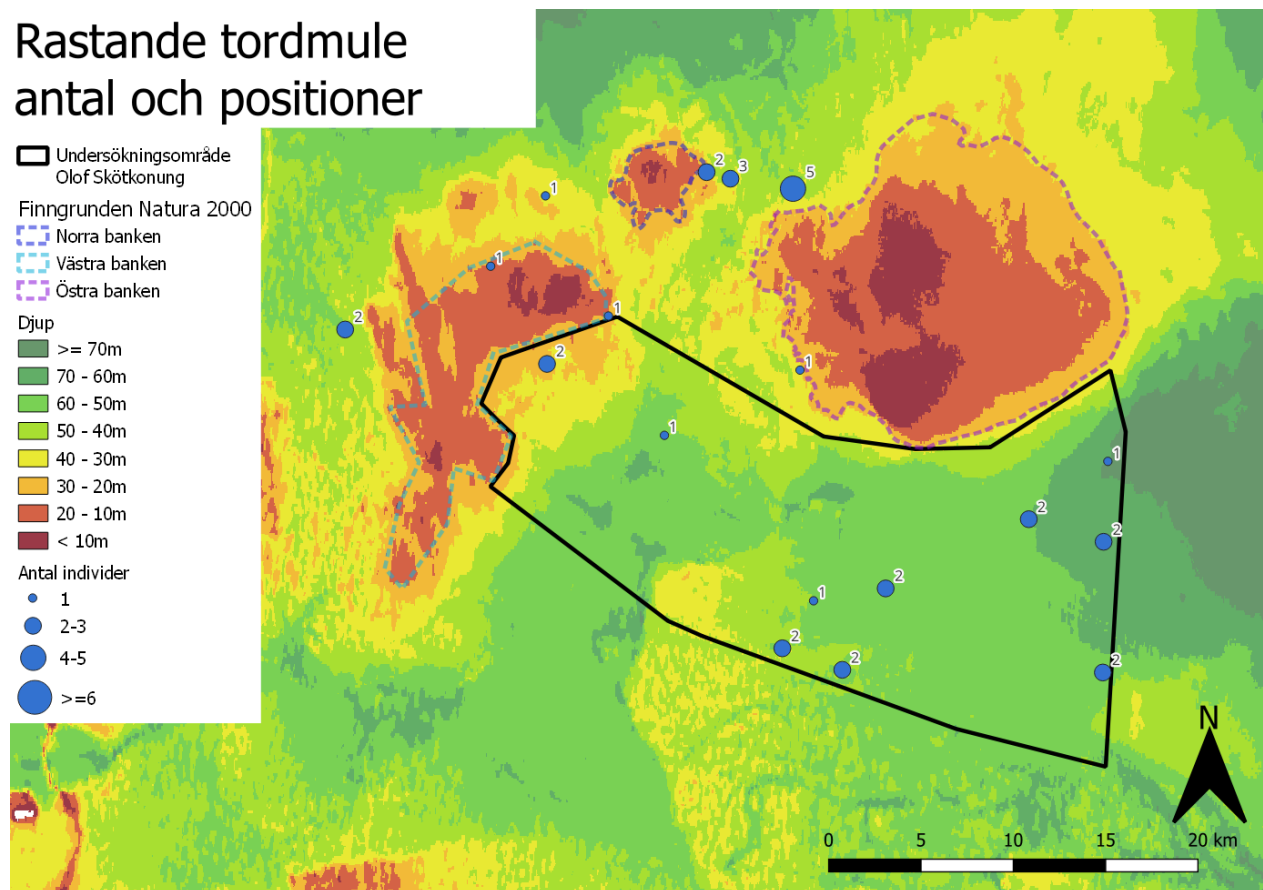

Tordmule

Tordmule förekommer i området under hela året (Tabell 14). Observationerna har gjorts spritt i området och på varierande djup (Figur 16).

Tabell 14 Observationer av tordmule i undersökningsområdet för vindkraftpark Olof Skötkonung.

Tordmule				
Datum	Inom undersökningsområdet		Utanför undersökningsområdet	
	Observationer	Individer	Observationer	Individer
2023-03-16	2	4	0	0
2023-04-04	0	0	1	2
2023-04-05	2	3	0	0
2023-06-14	4	7	6	12
2023-07-15	1	2	0	0
2023-09-02	0	0	1	2
2023-11-08	1	1	0	0

Rastande tordmule antal och positioner

Figur 16 Observationer av tordmule vid undersökningsområdet för vindkraftpark Olof Skötkonung.