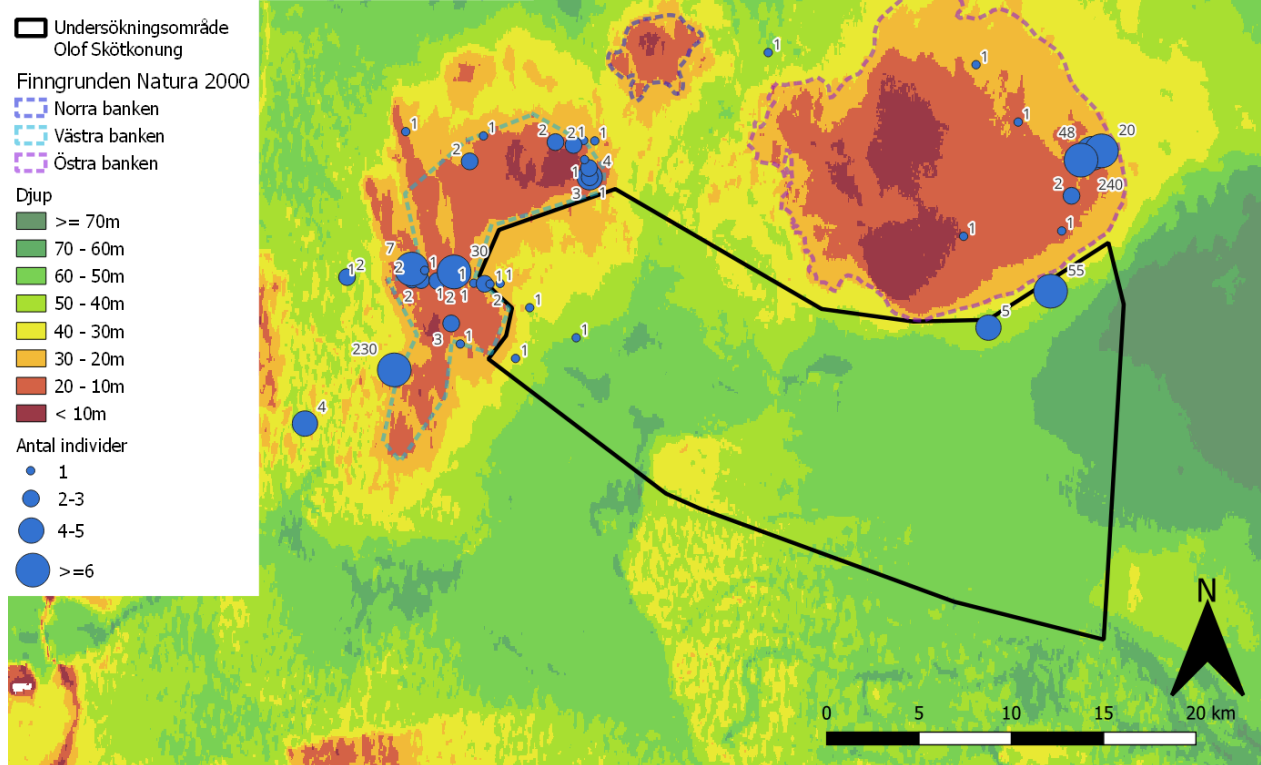

Rastande storskarv antal och positioner

Figur 9 Positioner och antal för observerade storskarvar vid undersökningsområdet för vindkraftpark Fyrskellet.

Sångsvan och gäss

Inga säkert bestämda sångsvanar har observerats i området, ett par individer av till arten obestämda svanar (sångsvan eller knölsvan) har observerats sträckande i området. Inga gäss har observerats i området under våra inventeringar.

Gräsand

Samtliga observationer av gräsand inom undersökningsområdet var sträckande individer.

Svärta

Samtliga observationer av svärta inom undersökningsområdet var sträckande individer. En rastande grupp observerades på Finngrundan – Östra banken i september 2023.

Småskrake

Tre observationer av rastande småskrake gjordes inom undersökningsområdet (Tabell 7), ytterligare sju observationer av rastande småskrake gjordes utanför undersökningsområdet. De flesta observationer gjordes i närheten av områden där djupet är 30 meter eller grundare. Kartan i Figur 10 visar var observationer gjordes.

Tabell 7 Observationer av småskrake vid undersökningsområdet för vindkraftpark Olof Skötkonung.

Småskrake				
	Inom undersökningsområdet		Utanför undersökningsområdet	
Datum	Observationer	Individer	Observationer	Individer
2023-03-16	0	0	0	0
2023-04-04	0	0	1	1
2023-04-05	1	8	0	0
2023-06-14	1	9	4	73
2023-07-15	0	0	0	0
2023-09-02	1	1	2	2
2023-11-08	0	0	0	0