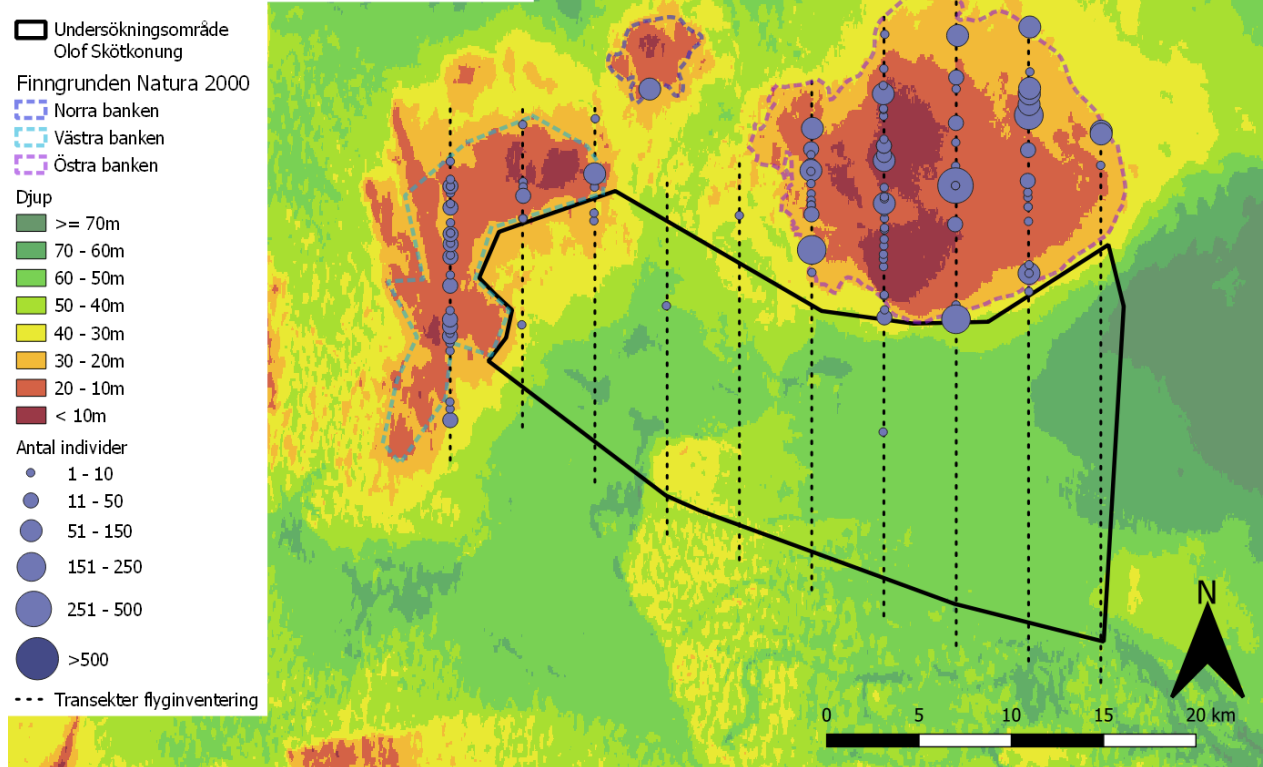

Rastande alfågel 2023-03-16

Figur 12 Observationer av alfågel gjorda under flyginventering 16 mars 2023.