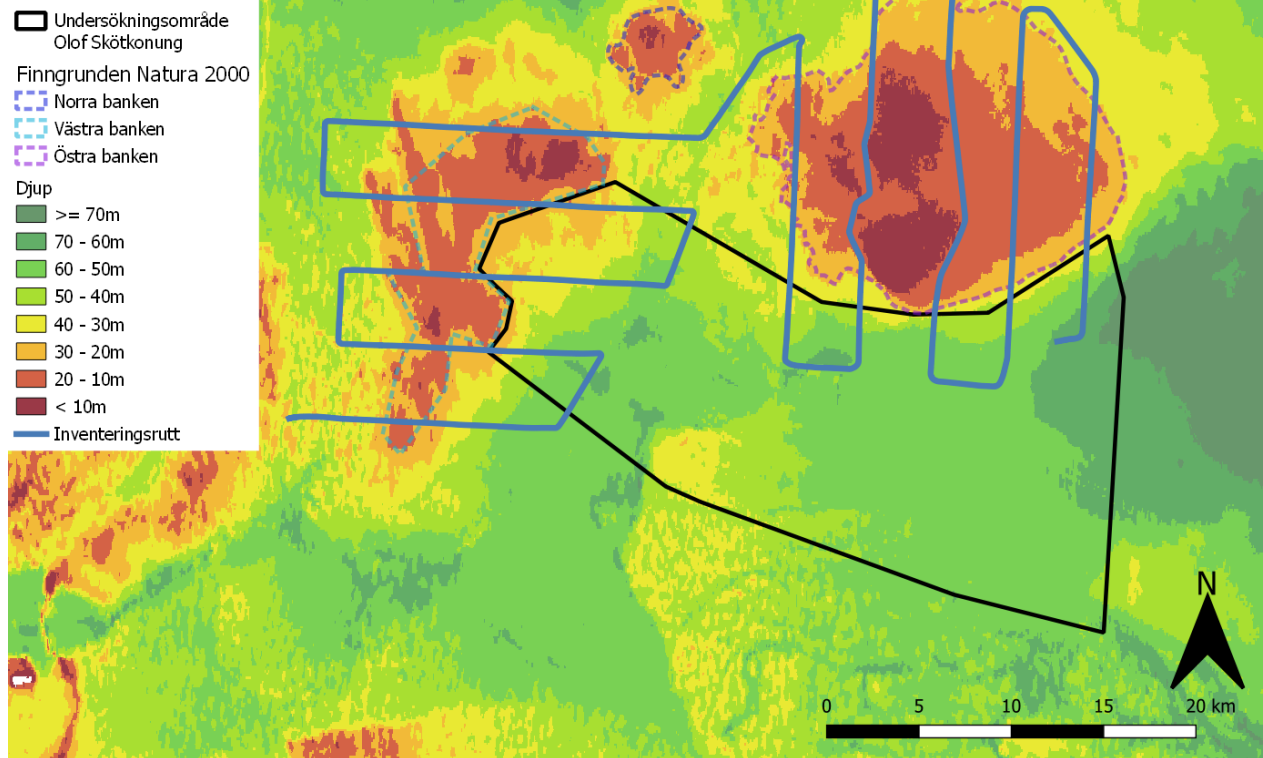

Inventeringsrutt 2023-04-04

Figur 1 Rutt följd vid inventering från båt 2023-04-04.