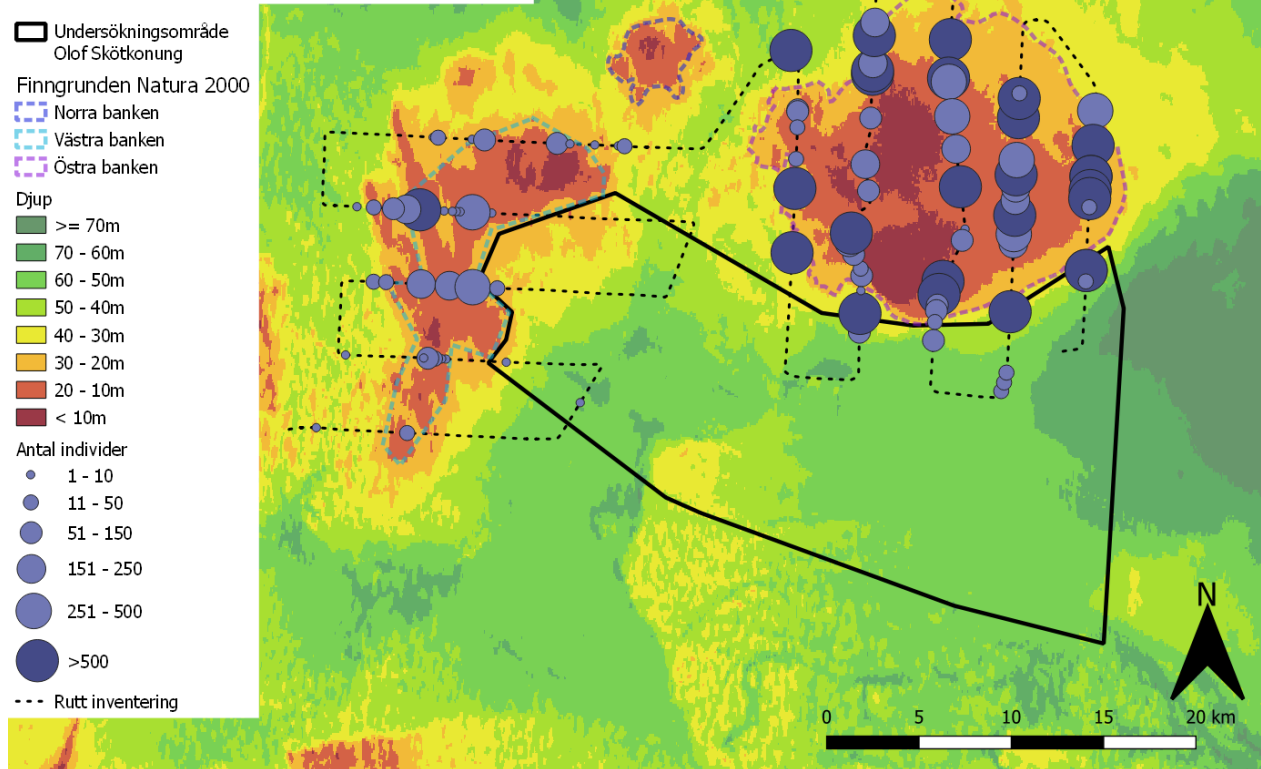

Rastande alfågel 2023-04-04

Figur 13 Observationer av alfågel gjorda under båtinventering av Finngrundet – Östra banken samt Finngrundet – Västra banken 4 april 2023.