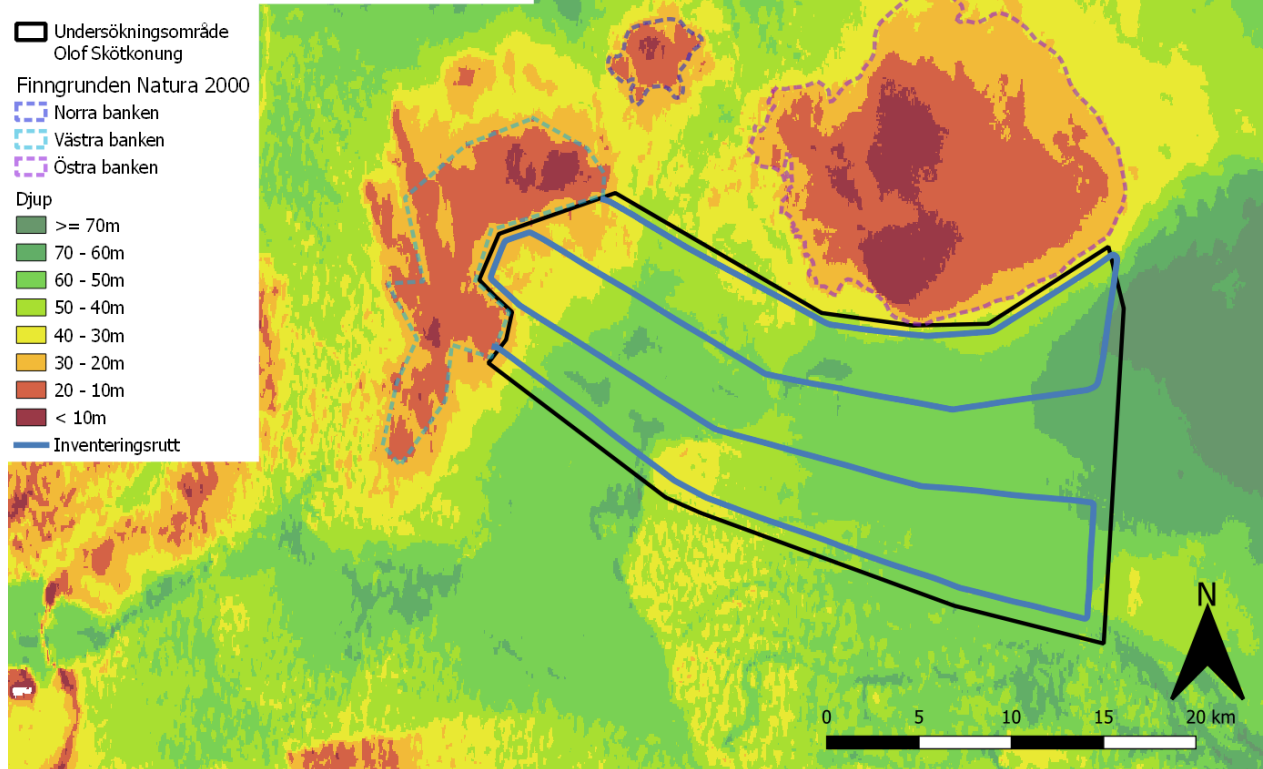

Inventeringsrutt 2023-04-05

Figur 2 Rutt följd vid inventering från båt 2023-04-05.