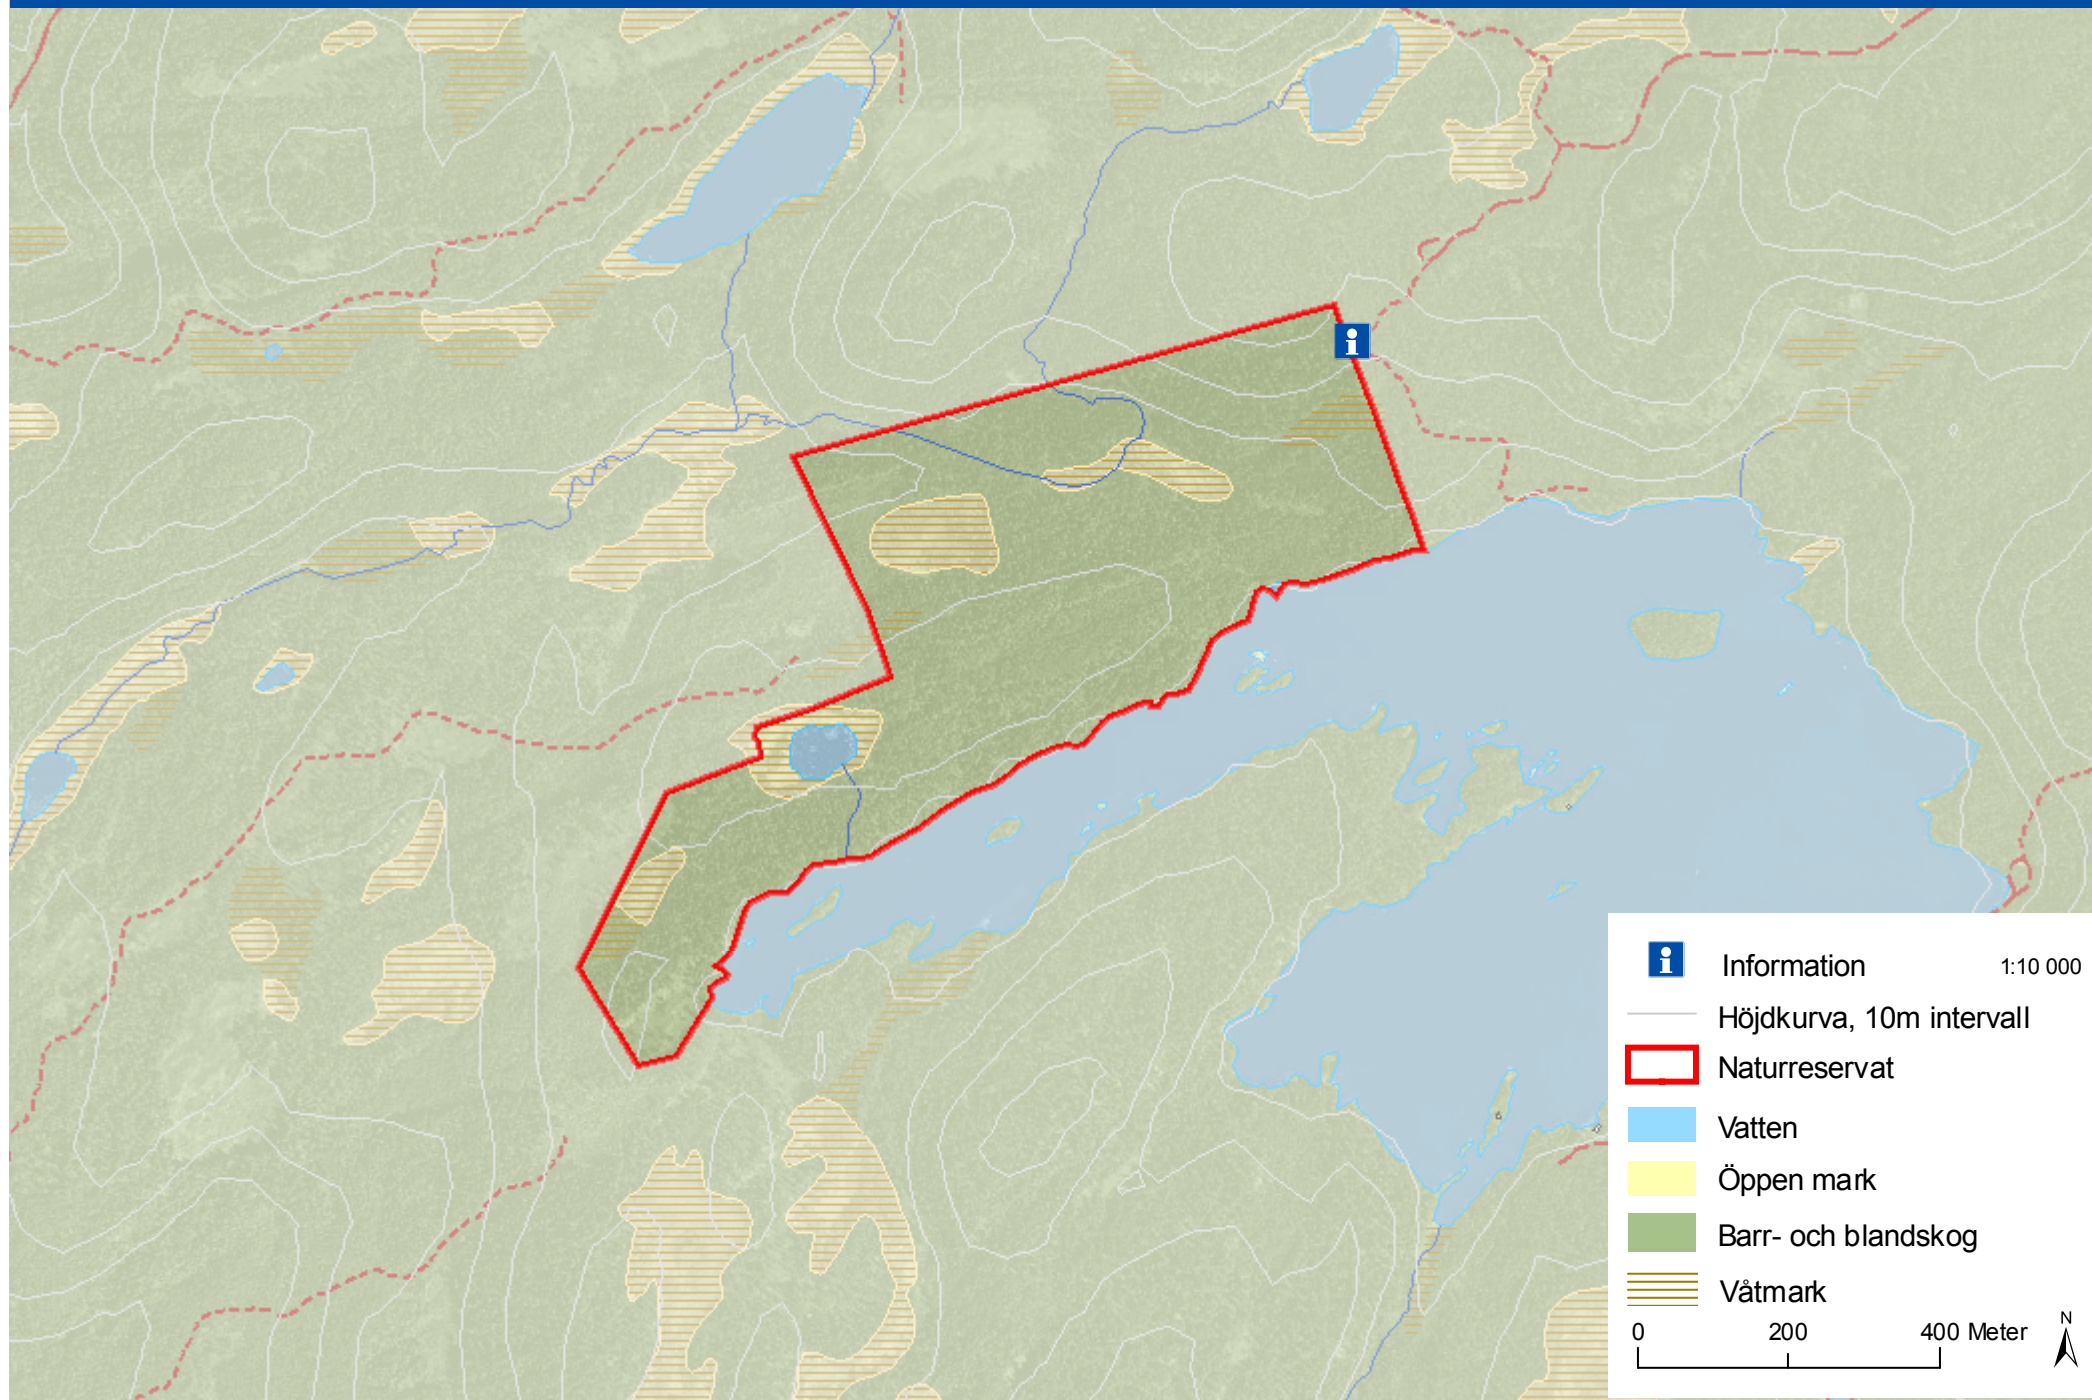

Naturreseptat Örvatnet

	Information	1:10 000
	Höjdkurva, 10m intervall	
	Naturreseptat	
	Vatten	
	Öppen mark	
	Barr- och blandskog	
	Våtmark	
	0 200 400 Meter	
	N	