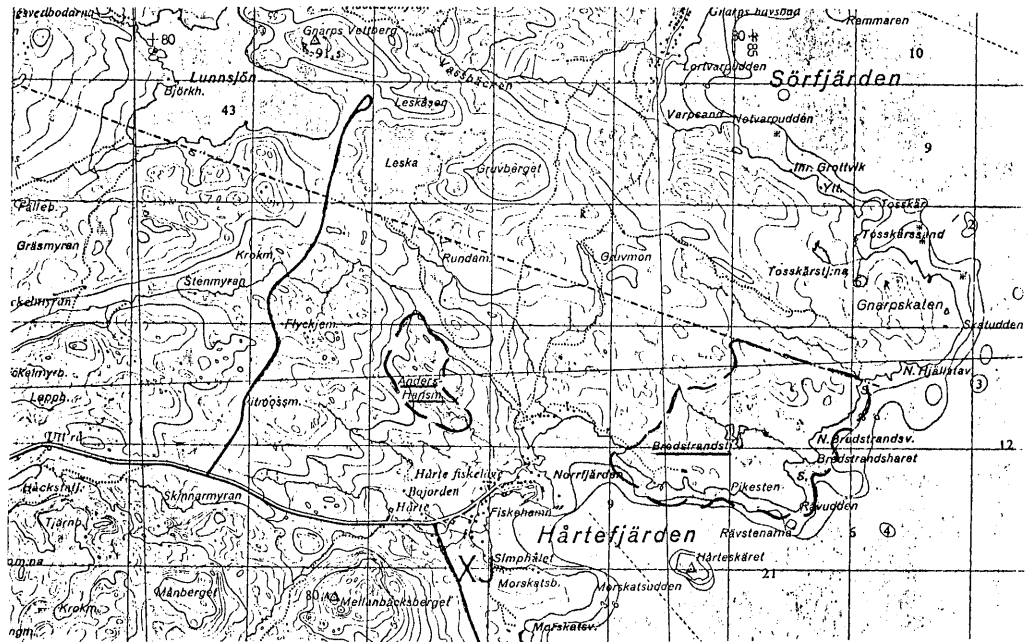

Område för samråd inför vissa arbetsföretag

Myrar vid Hårtefjärden i Mordanstigs kommun

Hårtefjärden

— : Områdesgräns.

Areal, Bredstrandstjärn ca 145 ha.

Areal, Anders-Hansmyran ca 35 ha.

Bredstrandstjärn-området - flackt myrgöl-
landskap.

Anders-Hansmyran - öppen myr omgiven av skog.

Karta: 16H Bergsjö NO.