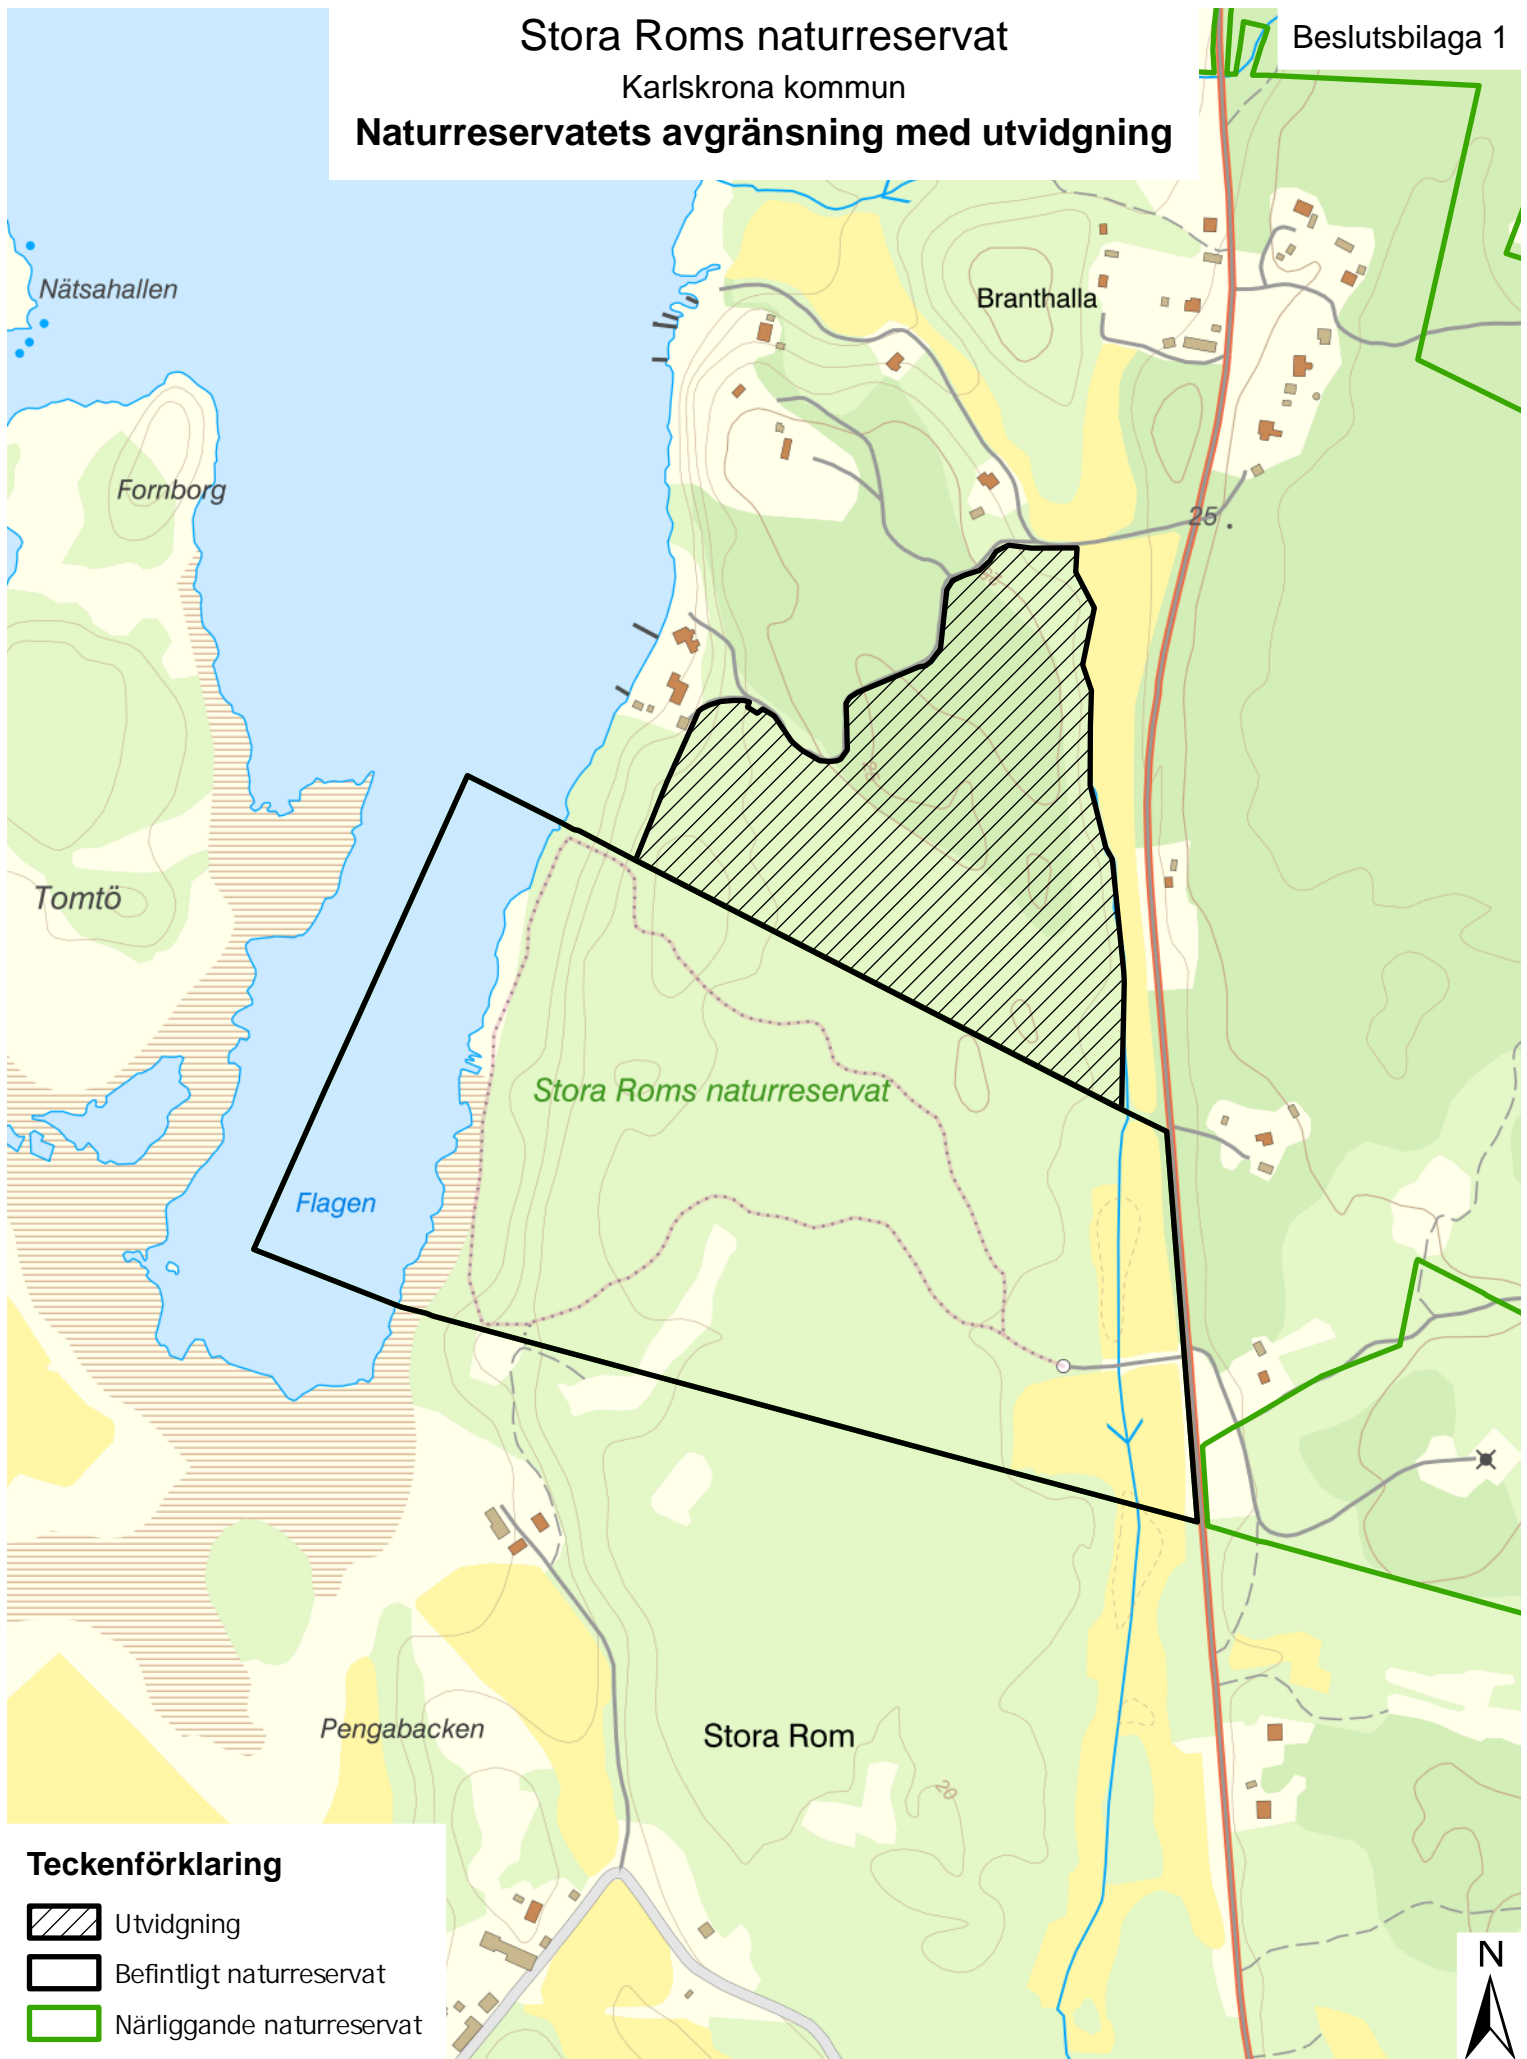

Stora Roms naturreservat
Karlskrona kommun
Naturreservatets avgränsning med utvidgning

Beslutsbilaga 1

Teckenförklaring

-  Utvidgning
-  Befintligt naturreservat
-  Närliggande naturreservat