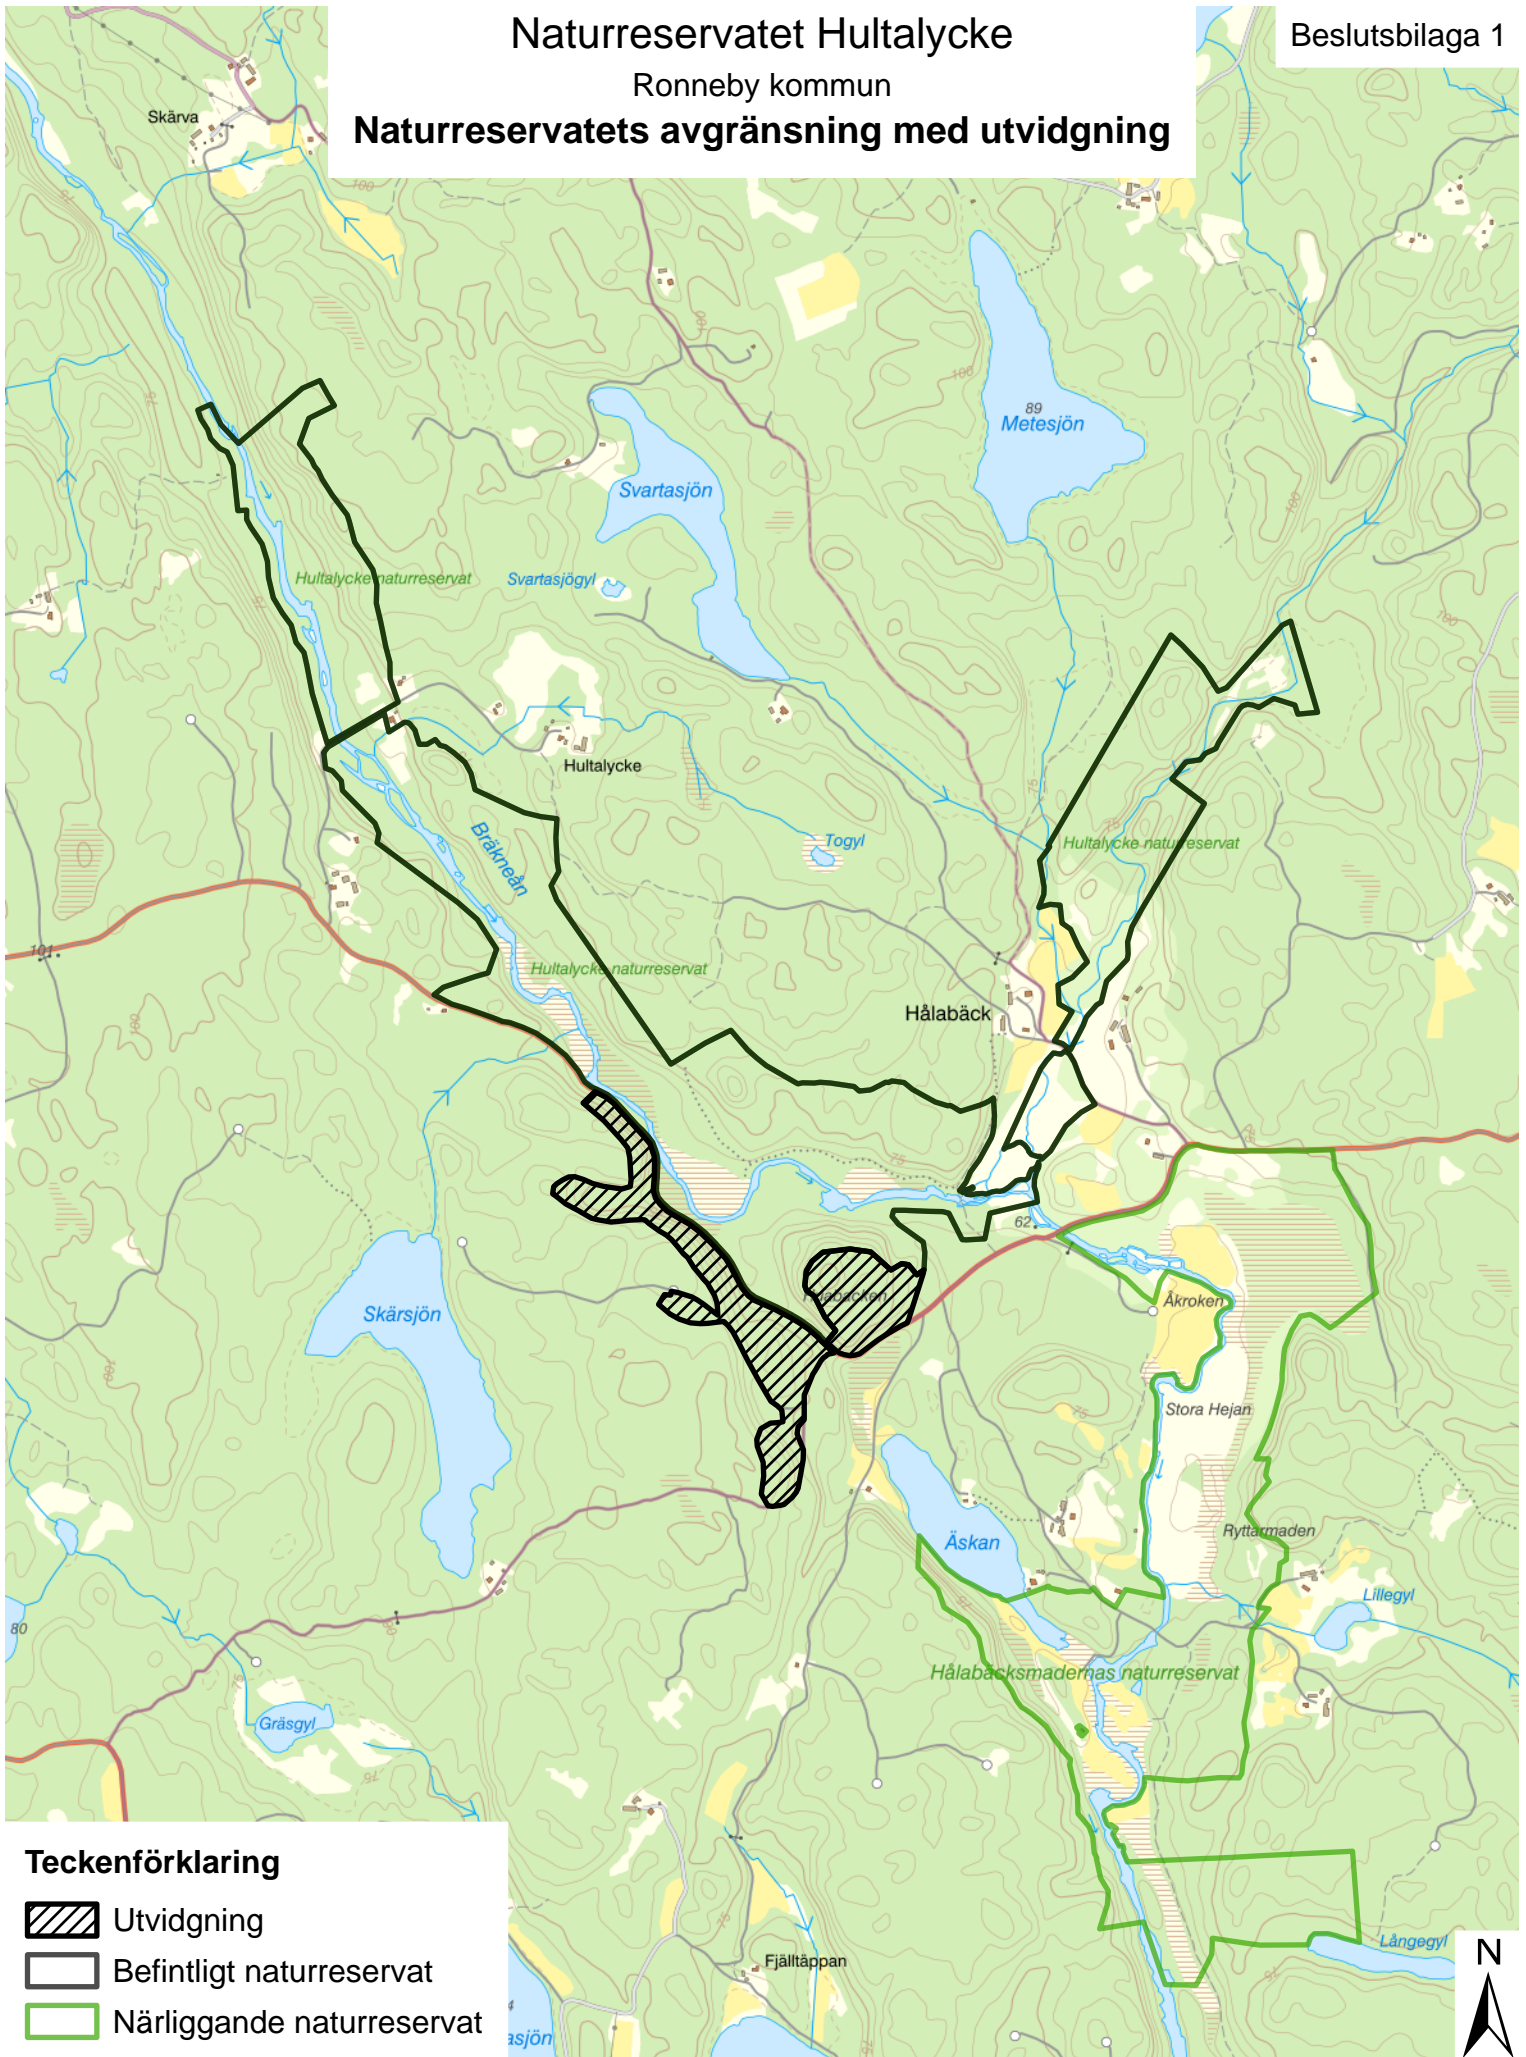

Naturreseptatet Hultalycke

Ronneby kommun

Naturreseptatets avgränsning med utvidgning

Beslutsbilaga 1

Teckenförklaring

-  Utvidgning
-  Befintligt naturreservat
-  Närliggande naturreservat