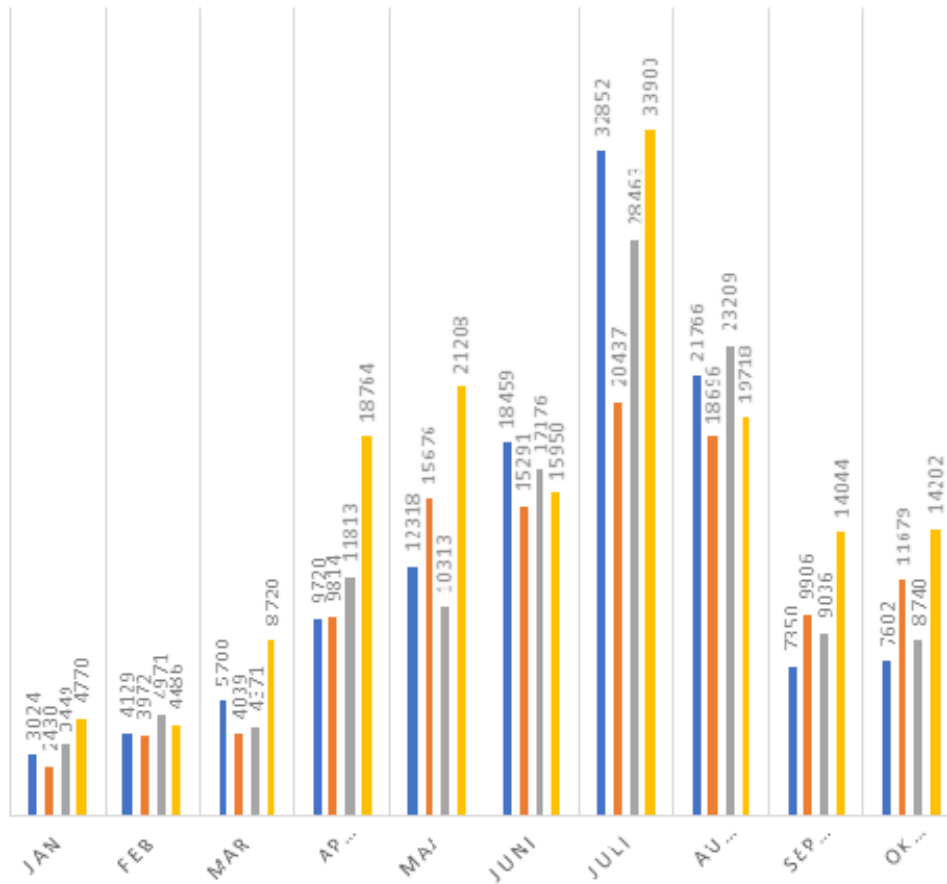

## STORE MOSSE NATIONALPARK

■ 2017 ■ 2018 ■ 2019 ■ 2020

## SKURUGATA