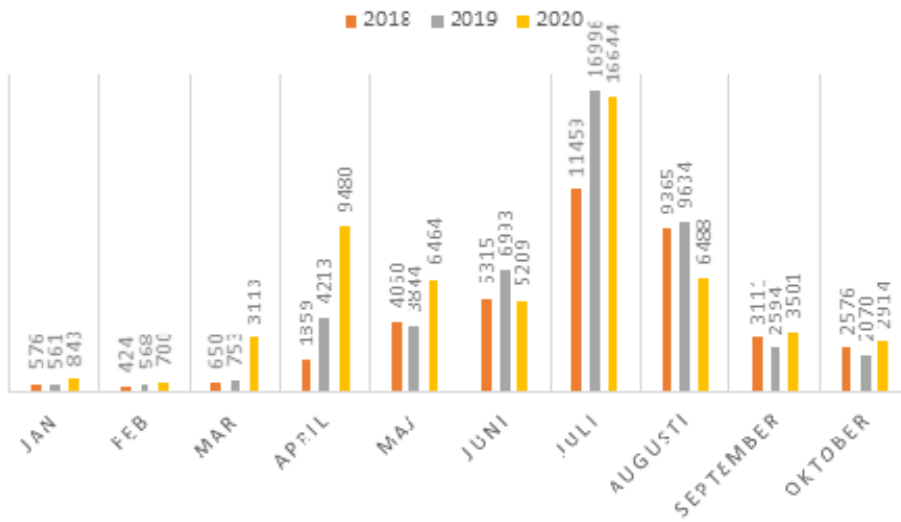

## STORE MOSSE NATIONALPARK

■ 2017 ■ 2018 ■ 2019 ■ 2020

## SKURUGATA