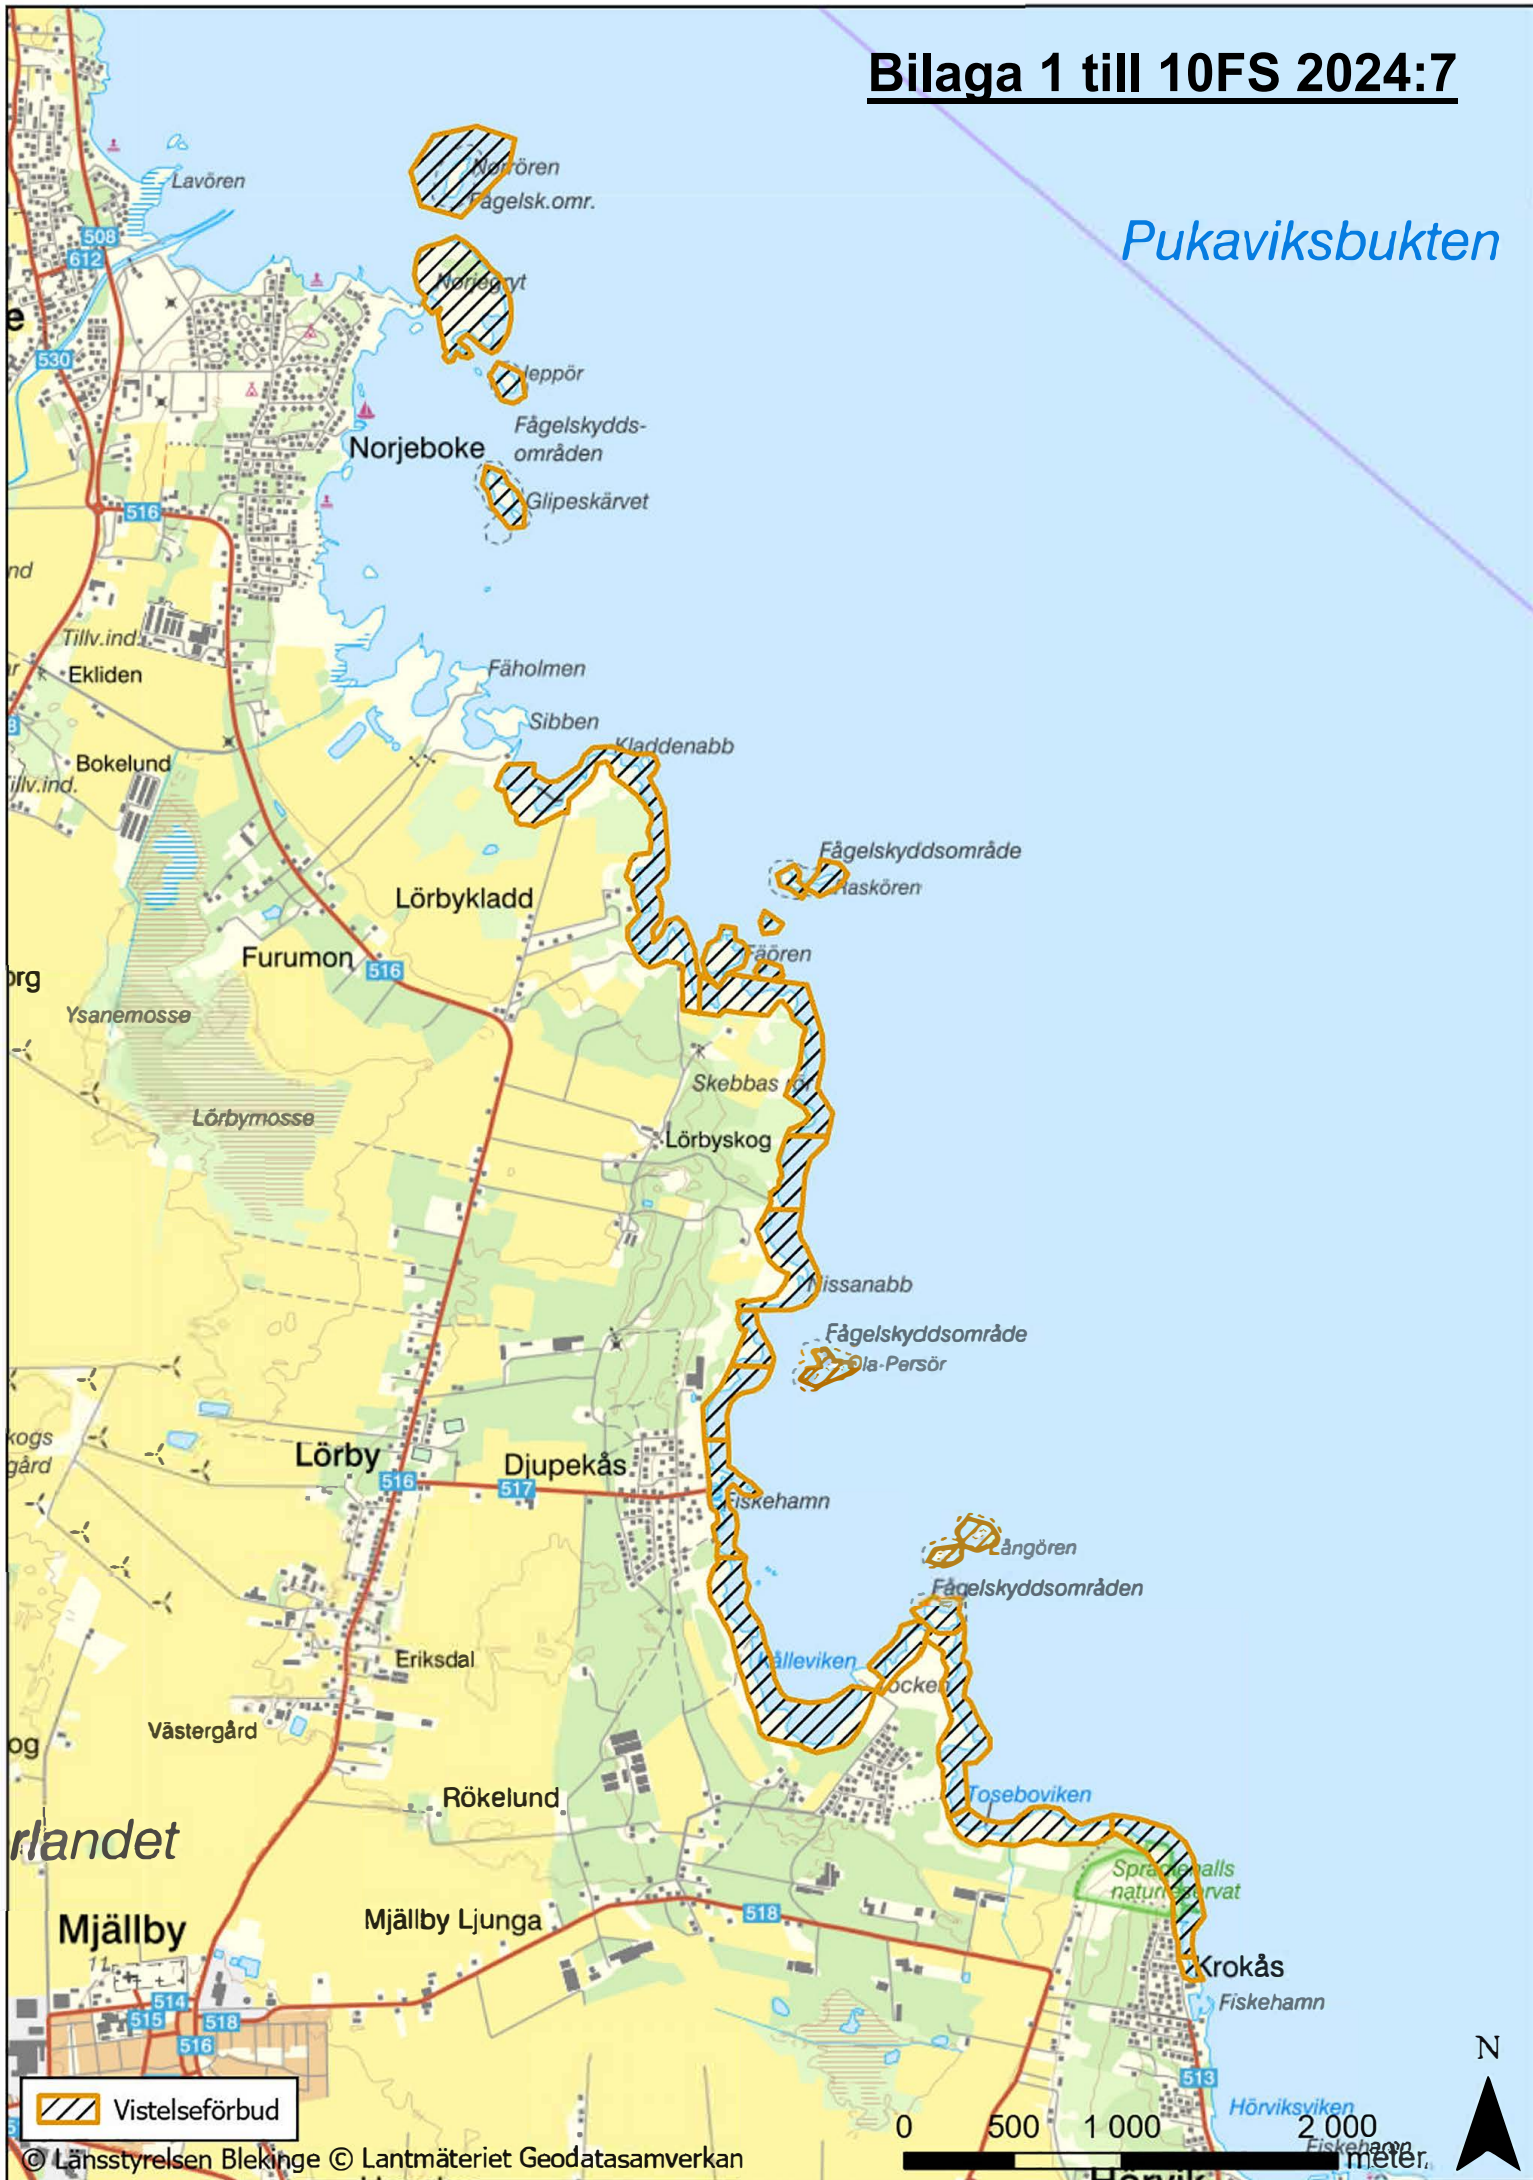

Pukaviksbukten

 Vistelseförbud

0 500 1 000 2 000
meter