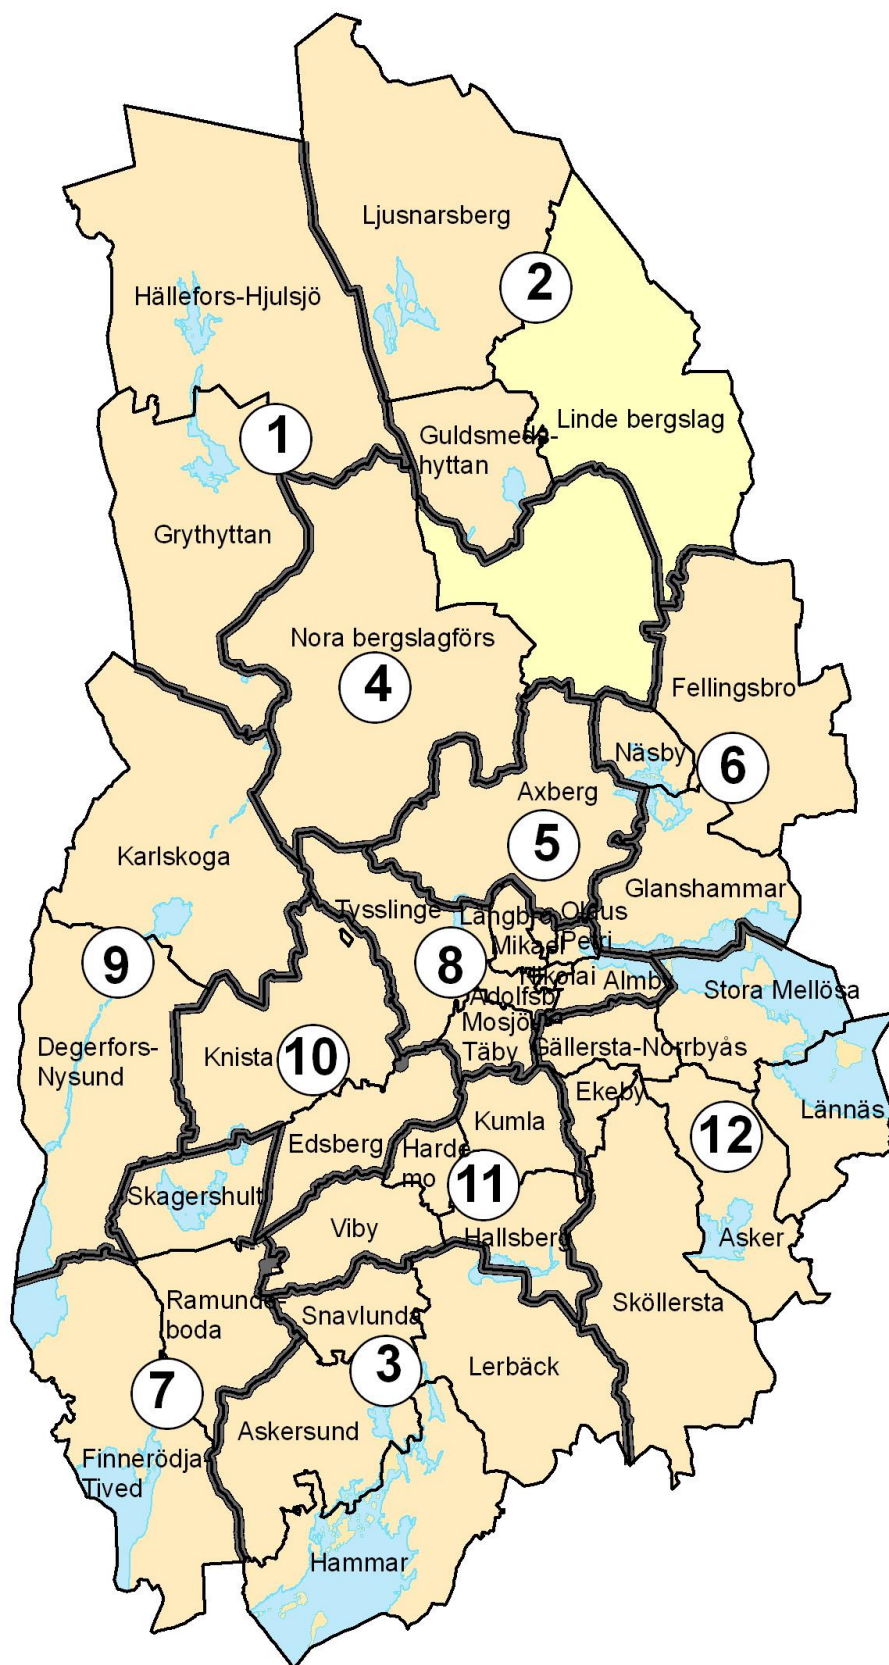

Bitillsynsdistrikt i ÖREBRO län 2019

Nu gäller **ny**
Bisjukdomsföreskrift
fr.o.m. 2019-01-01
Undrar du om det
behövs **flyttnings-**
tillstånd → **kontakta**
din bitillsynsman
innan du flyttar bin,
biodlingsredskap m.m.

→ **OMVÄRLDSBEVAKA !**

Amerikansk yngelröta
Nu nya smittförklaringar

Varroakvalster
Hela länet i varroazon 1
(sen 2005-05-01)

Hopslagna församlingar
fr.o.m. 2002-01-01

Axberg
(tidigare Kil, Ervalla, Axberg,
Hovsta)

Tysslinge
(tidigare Vintrosa, Tysslinge,
Gräve)

Glanshammar (tidigare
Rinkaby, Glanshammar,
Lillkyrka-Ödeby)

Hopslagna församlingar
fr.o.m. 2006-01-01

Hällefors-Hjulsjö
Degerfors-Nysund
Finnerödja-Tived
Gällerstas-Norrbyås
Bo-Svennevad

Knista
(tidigare Hidinge, Knista,
Kvistbro)

Edsberg
(tidigare Kräcklinge, Edsberg,
Hackvad, Tångeråsa)

Hopslagna församlingar
fr.o.m. 2010-01-01

Linde bergslag (tidigare
Ramsberg, Lindesberg)

Nora bergsf (tidigare
Järnboås, Nora bergsf)

Mosjö-Täby

Sköllersta (tidigare
Sköllersta, Bo-Svennevad)