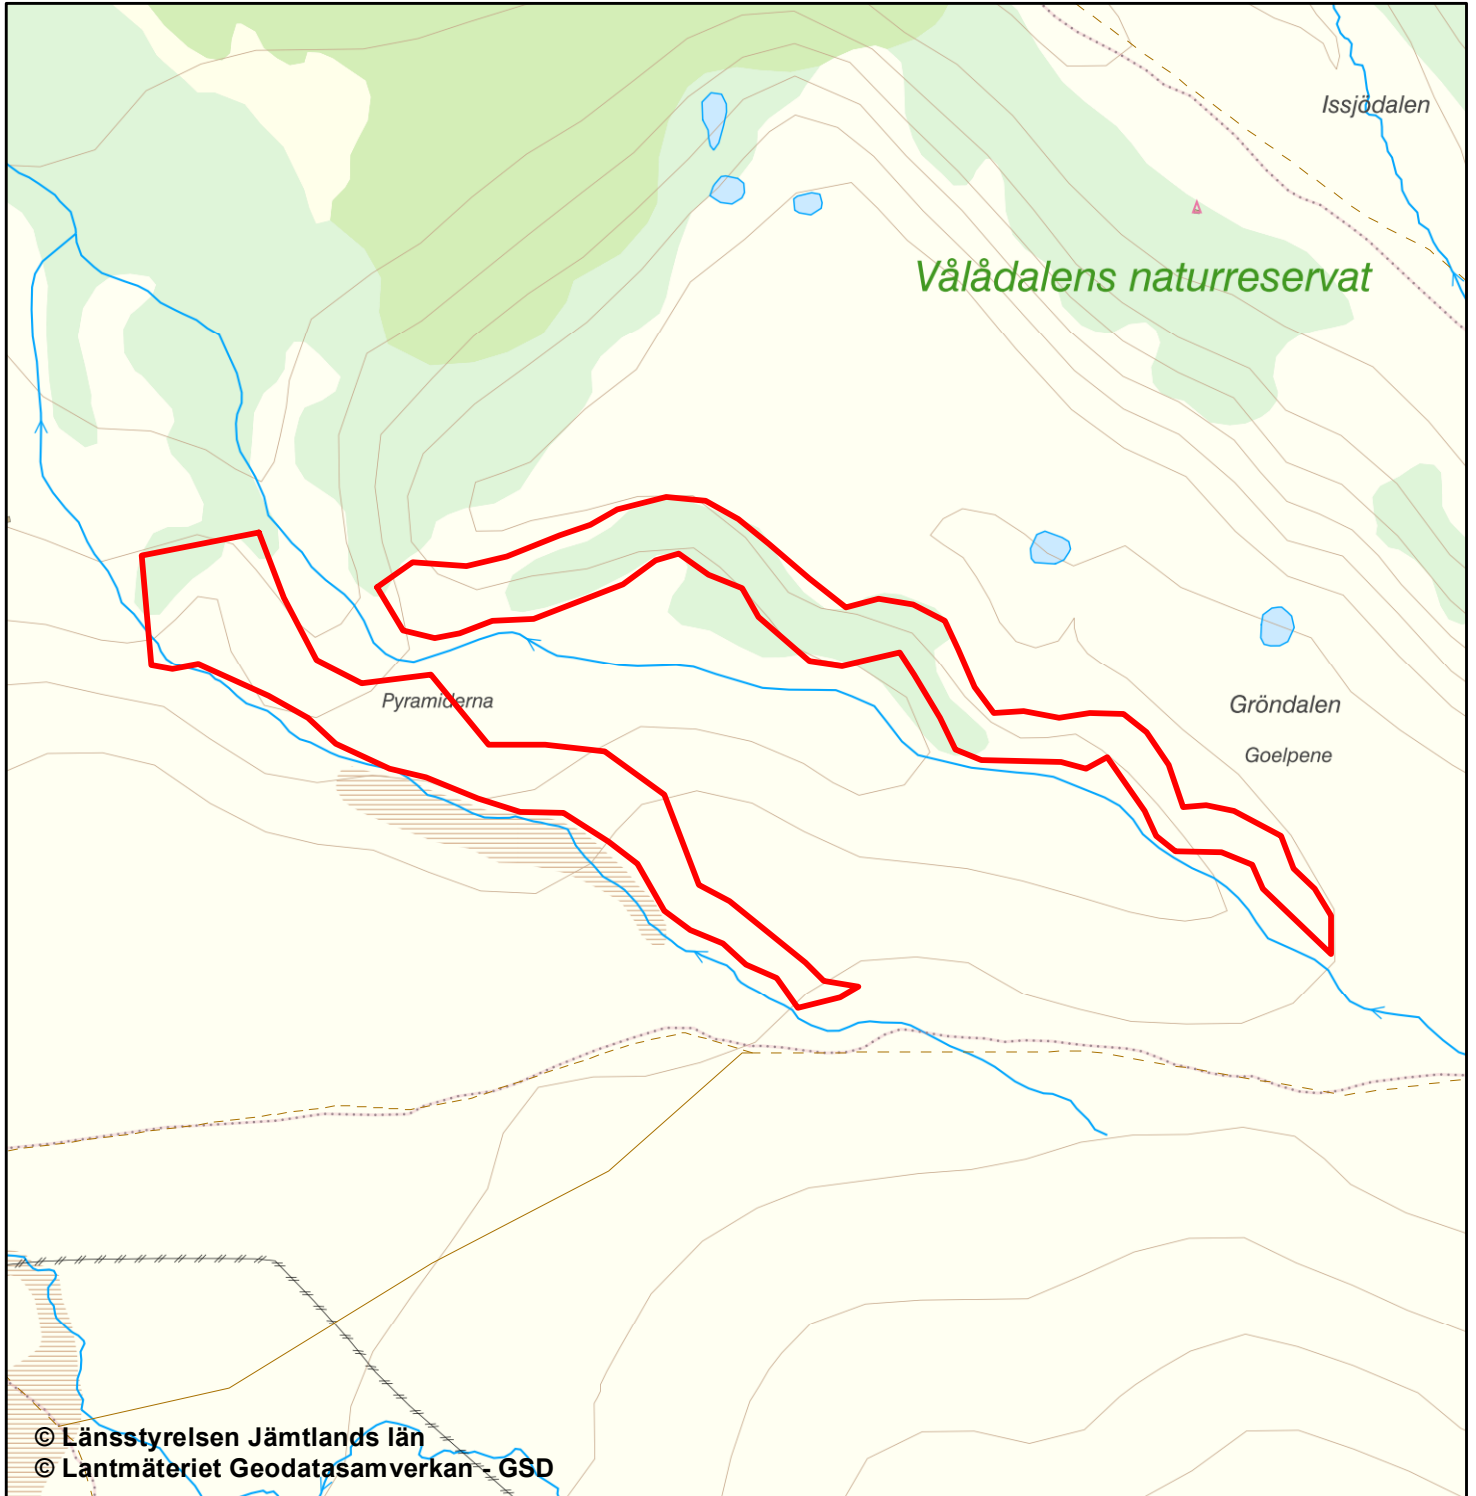

# Beträdnadsförbud i naturreservatet Vålådalen, Gröndalsdeltat Beslutskarta

 Områden med beträdnadsförbud

0 500 m

Skala 1:7 000