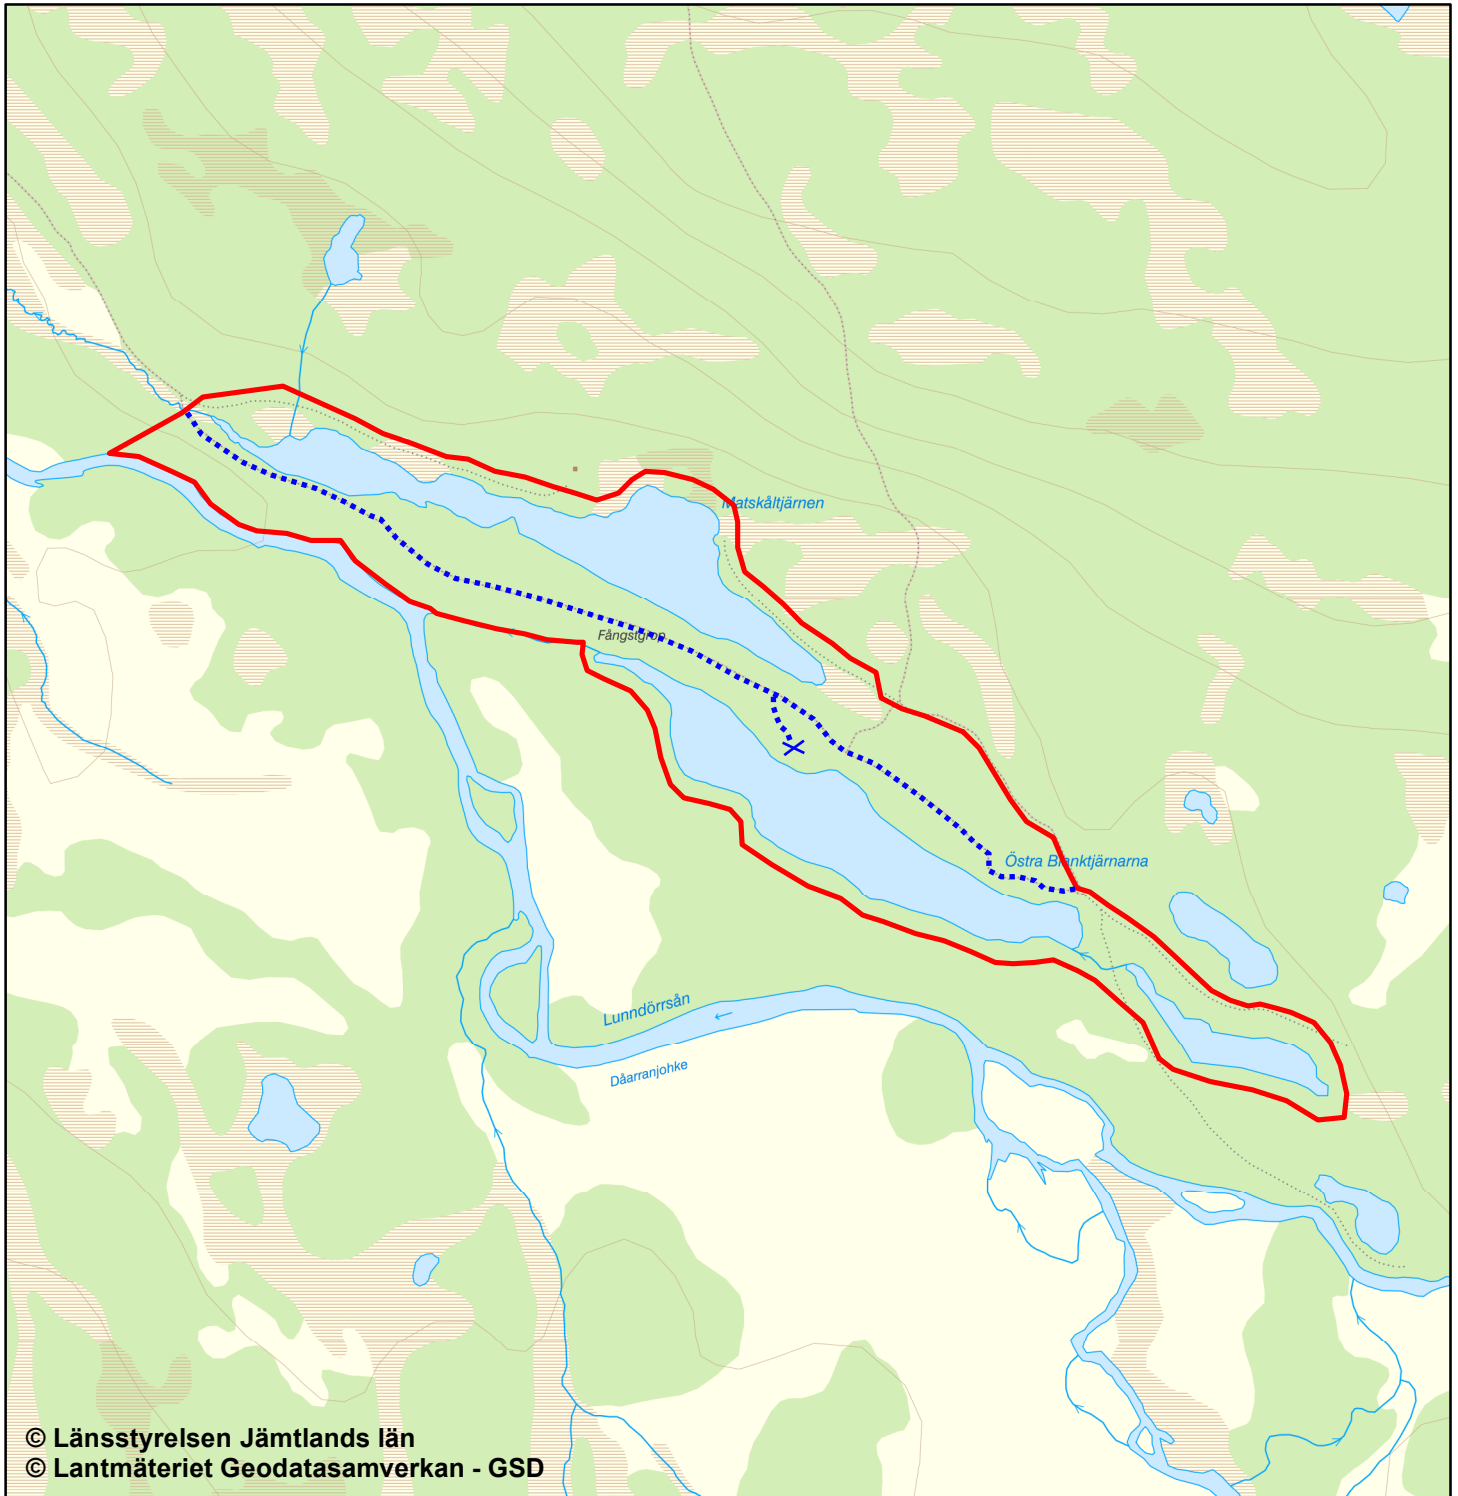

# Interimistiskt beträdnadsförbud

## Beslutskarta

0 500 m

Skala 1:10 000

-  område med beträdnadsförbud, förutom på markerad stig och utkiksplats
-  markerad stig och utkiksplats