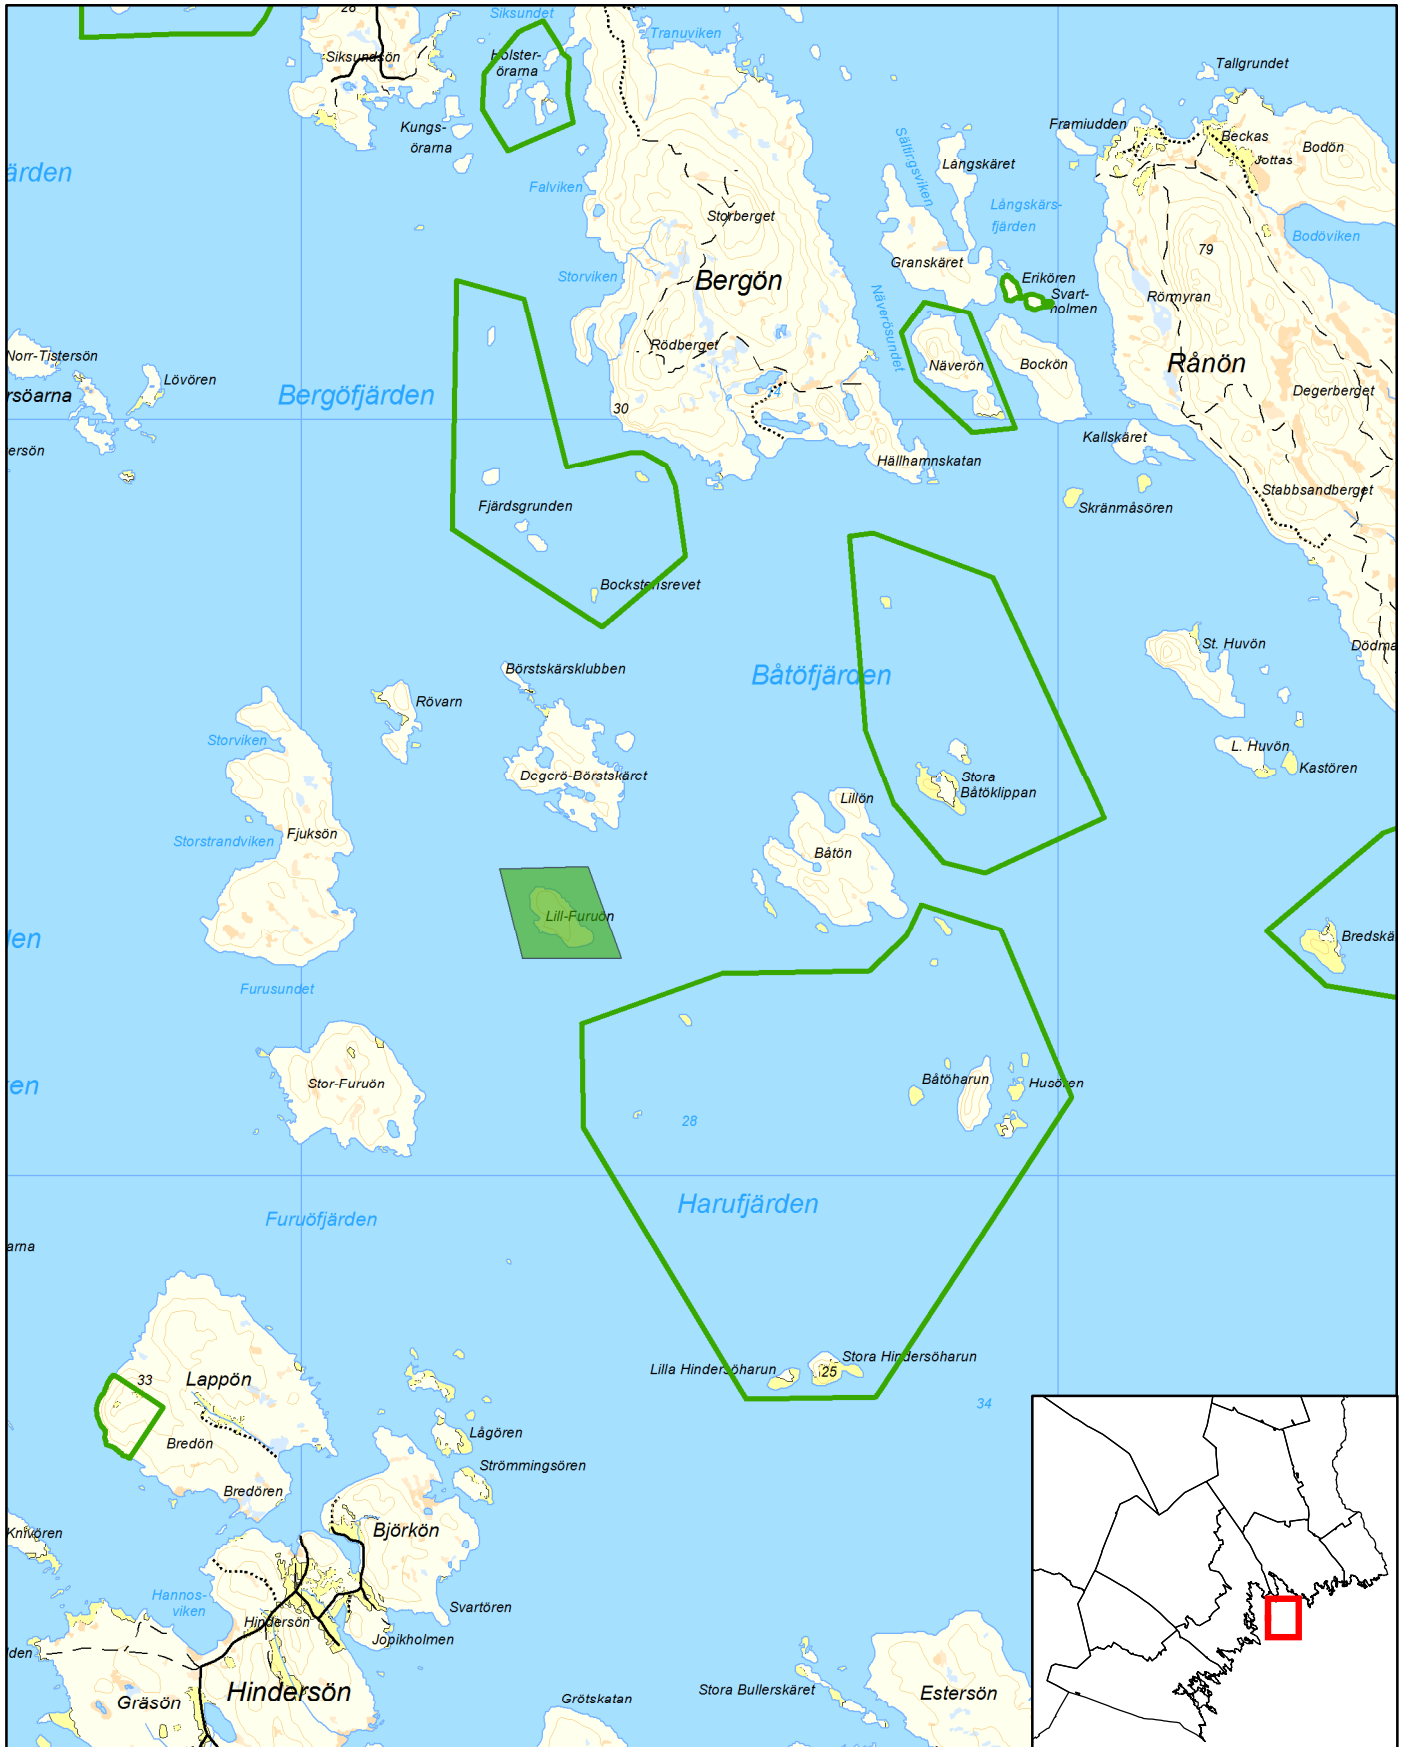

Naturreservatet Lill-Furuön

Luleå kommun

Skala 1:100 000

Länsstyrelsen
Norrbotten

© Länsstyrelsen Norrbotten och © Lantmäteriet

- Gräns för naturreservatet
- Övriga Naturreservat