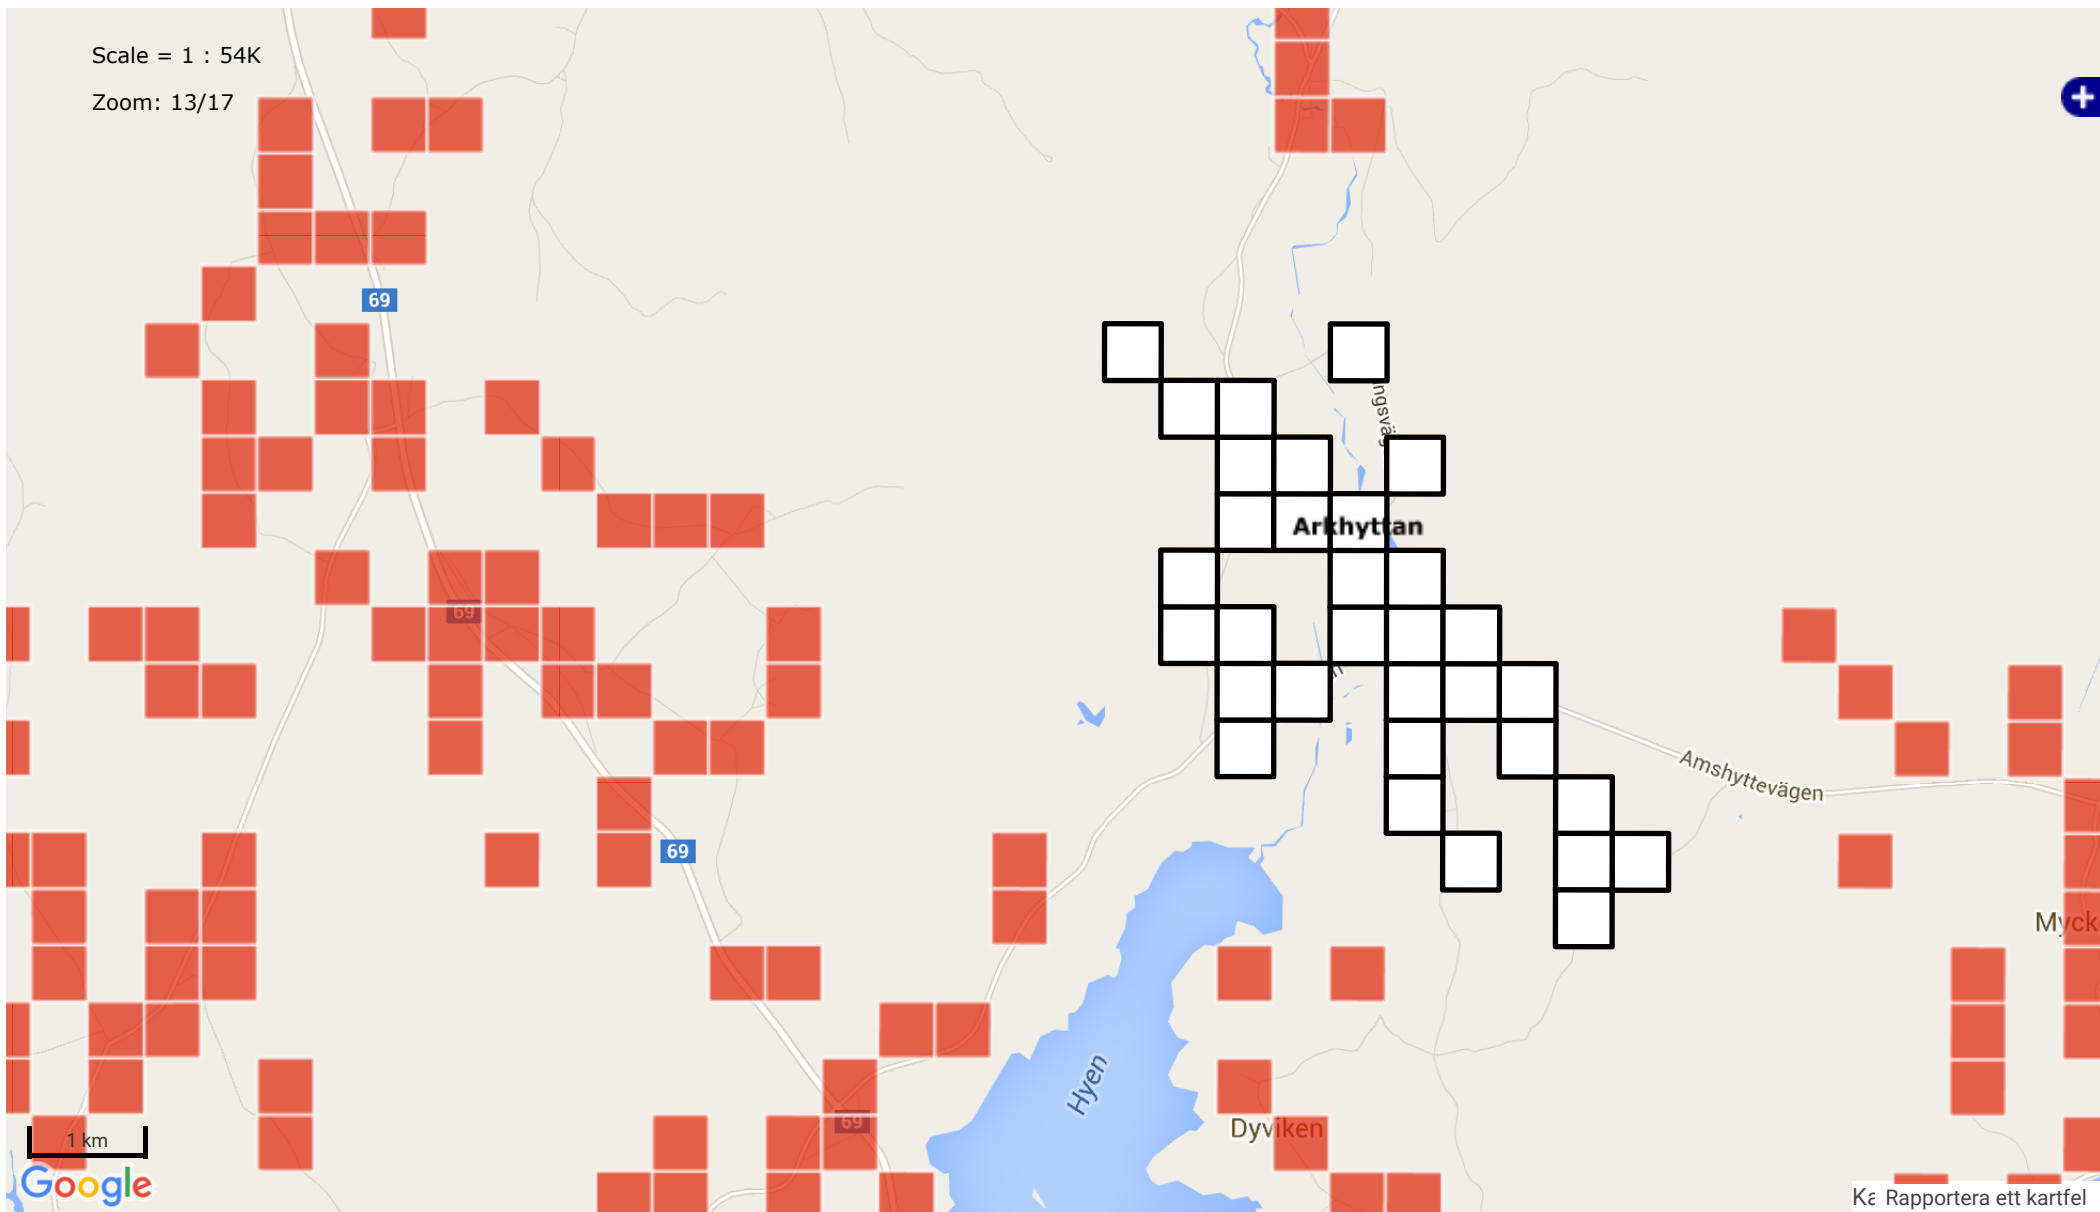

Scale = 1 : 54K

Zoom: 13/17

1 km

Ke Rapportera ett kartfel

Markerat område

Säter, Dalarnas län

Areal: 2 km²

Befolkning: 223

Arbetsställen: 38

Position (centrum av markerat område)

Lat: 60.4302

Lon: 15.9027

Det markerade områdets gränser:

Väst (Lon):15.9004

Öst (Lon):15.905

Söder (Lat):60.429