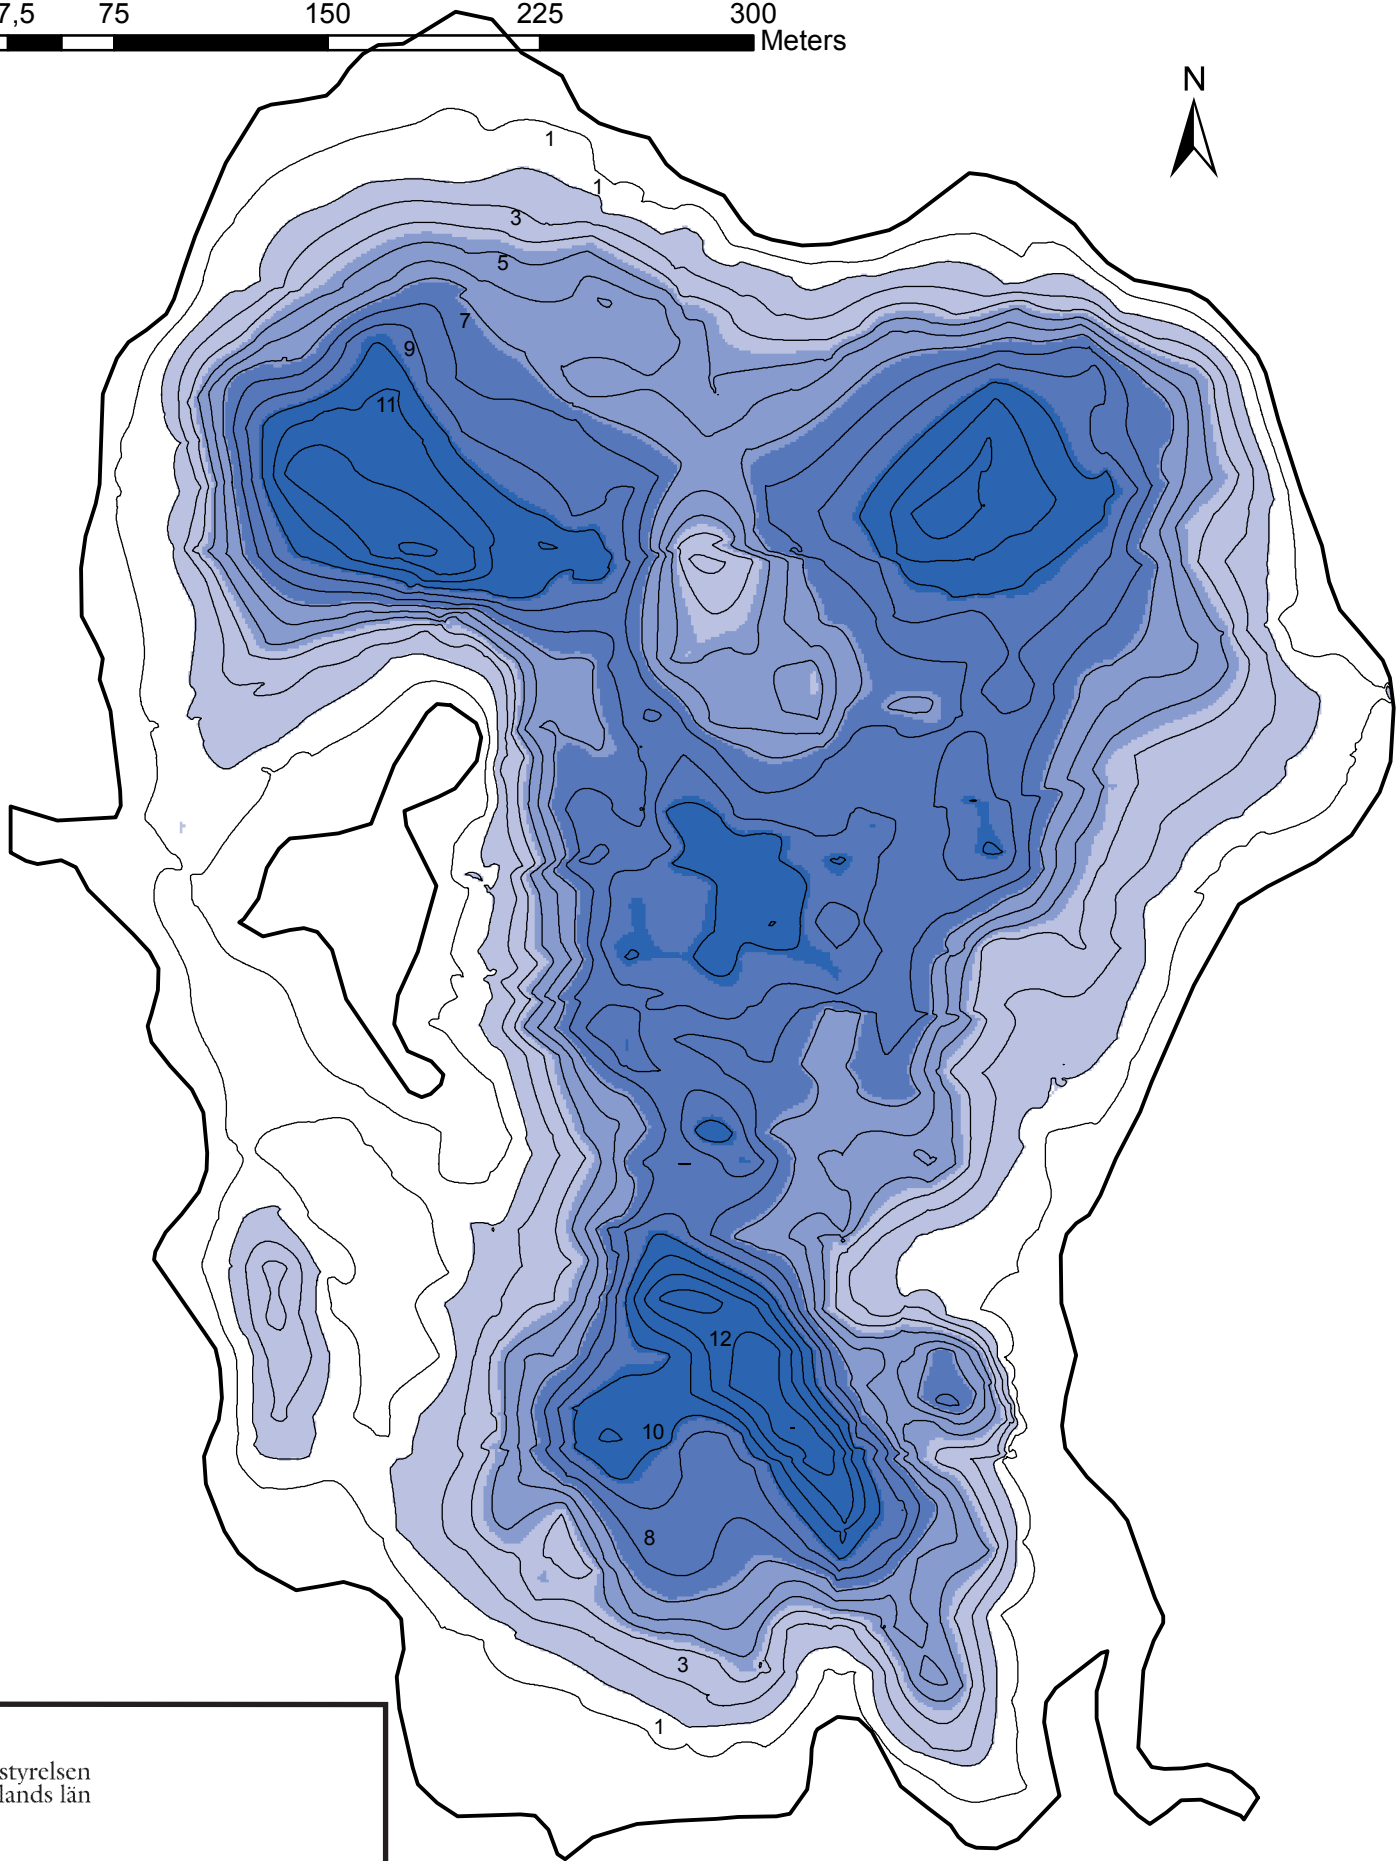

0 37,5 75 150 225 300 Meters

Länsstyrelsen
Jämtlands län

Ygeln

Koordinater N7018085, E396255 (SWEREF)

Yta: 68 ha, Maxdjup: 14 m

Lodning utförd 5/10 2013

Helena Lundvall

Kartproduktion Jens Andersson