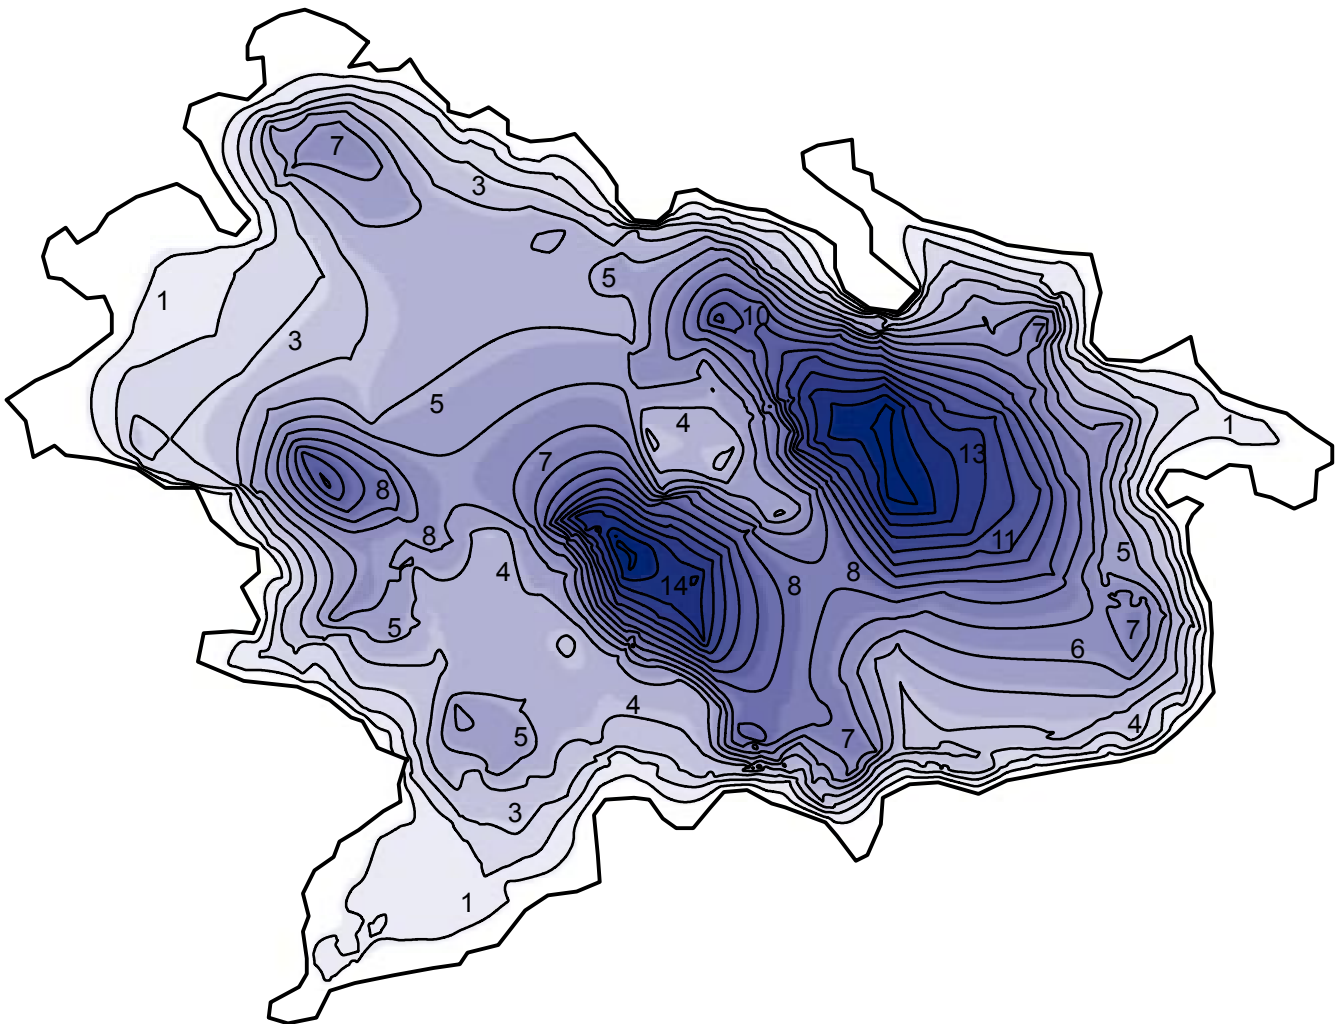

Länsstyrelsen
Jämtlands län

Klappejaure / Klingervattnet

Koordinater N716876, E144120

Yta: 18 ha, Maxdjup: 16,5 m

Lodning utförd 15/8 2007

Jens Andersson Joakim Andersson

Kartproduktion Jens Andersson

0 50 100 200 300 400 Meters