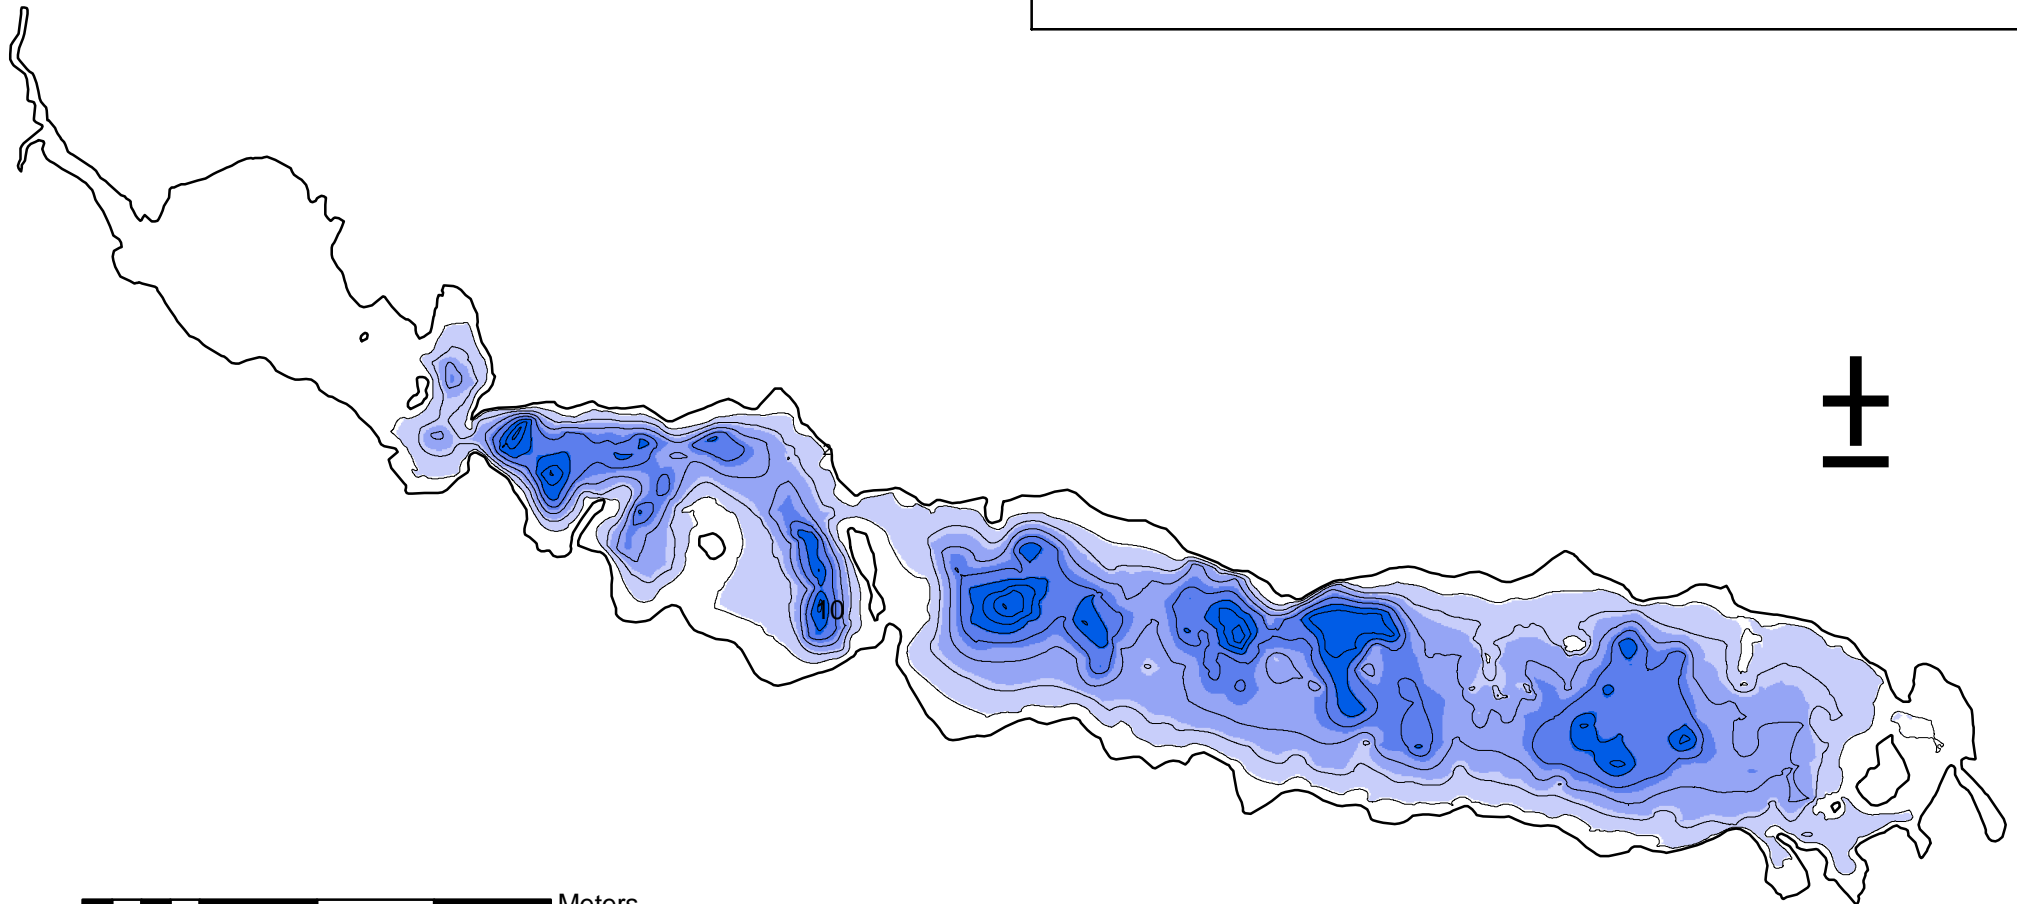

## Fröstsjön

N 692208 E 133972

Maxdjup 16 m.

Lodad av Jan Larsson 2010-08-02

Kartproduktion Jens Andersson 2010-10-26

Djupkurvor varje 2 m

0 125 250 500 750 1 000 Meters