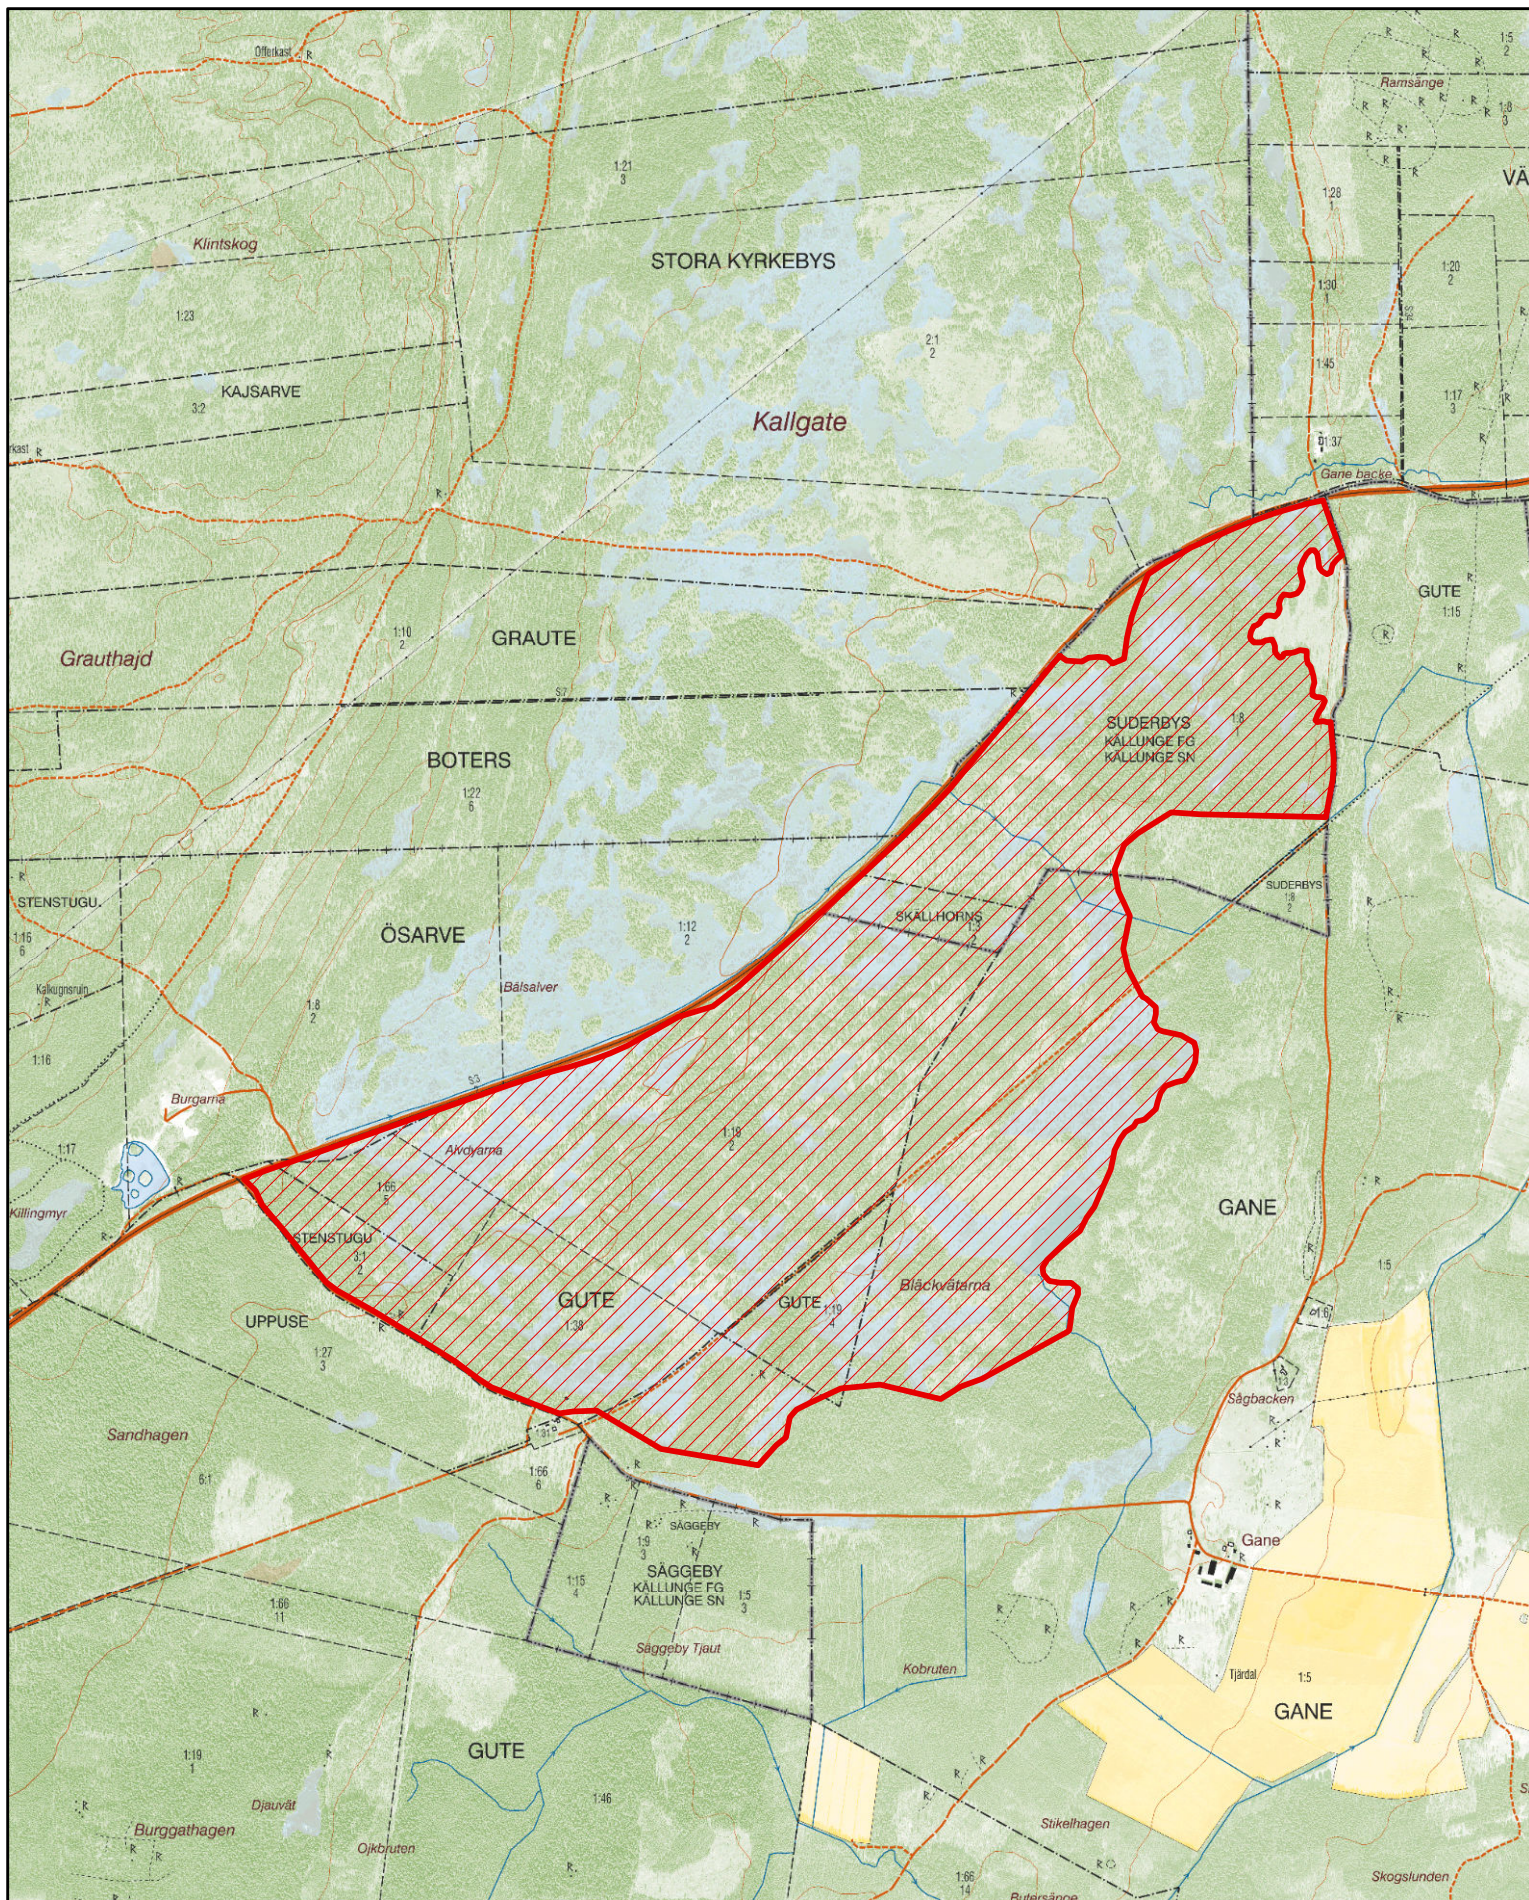

# SE0340212 Bälsalvret

1:20 000

0 250 500 1 000 meter