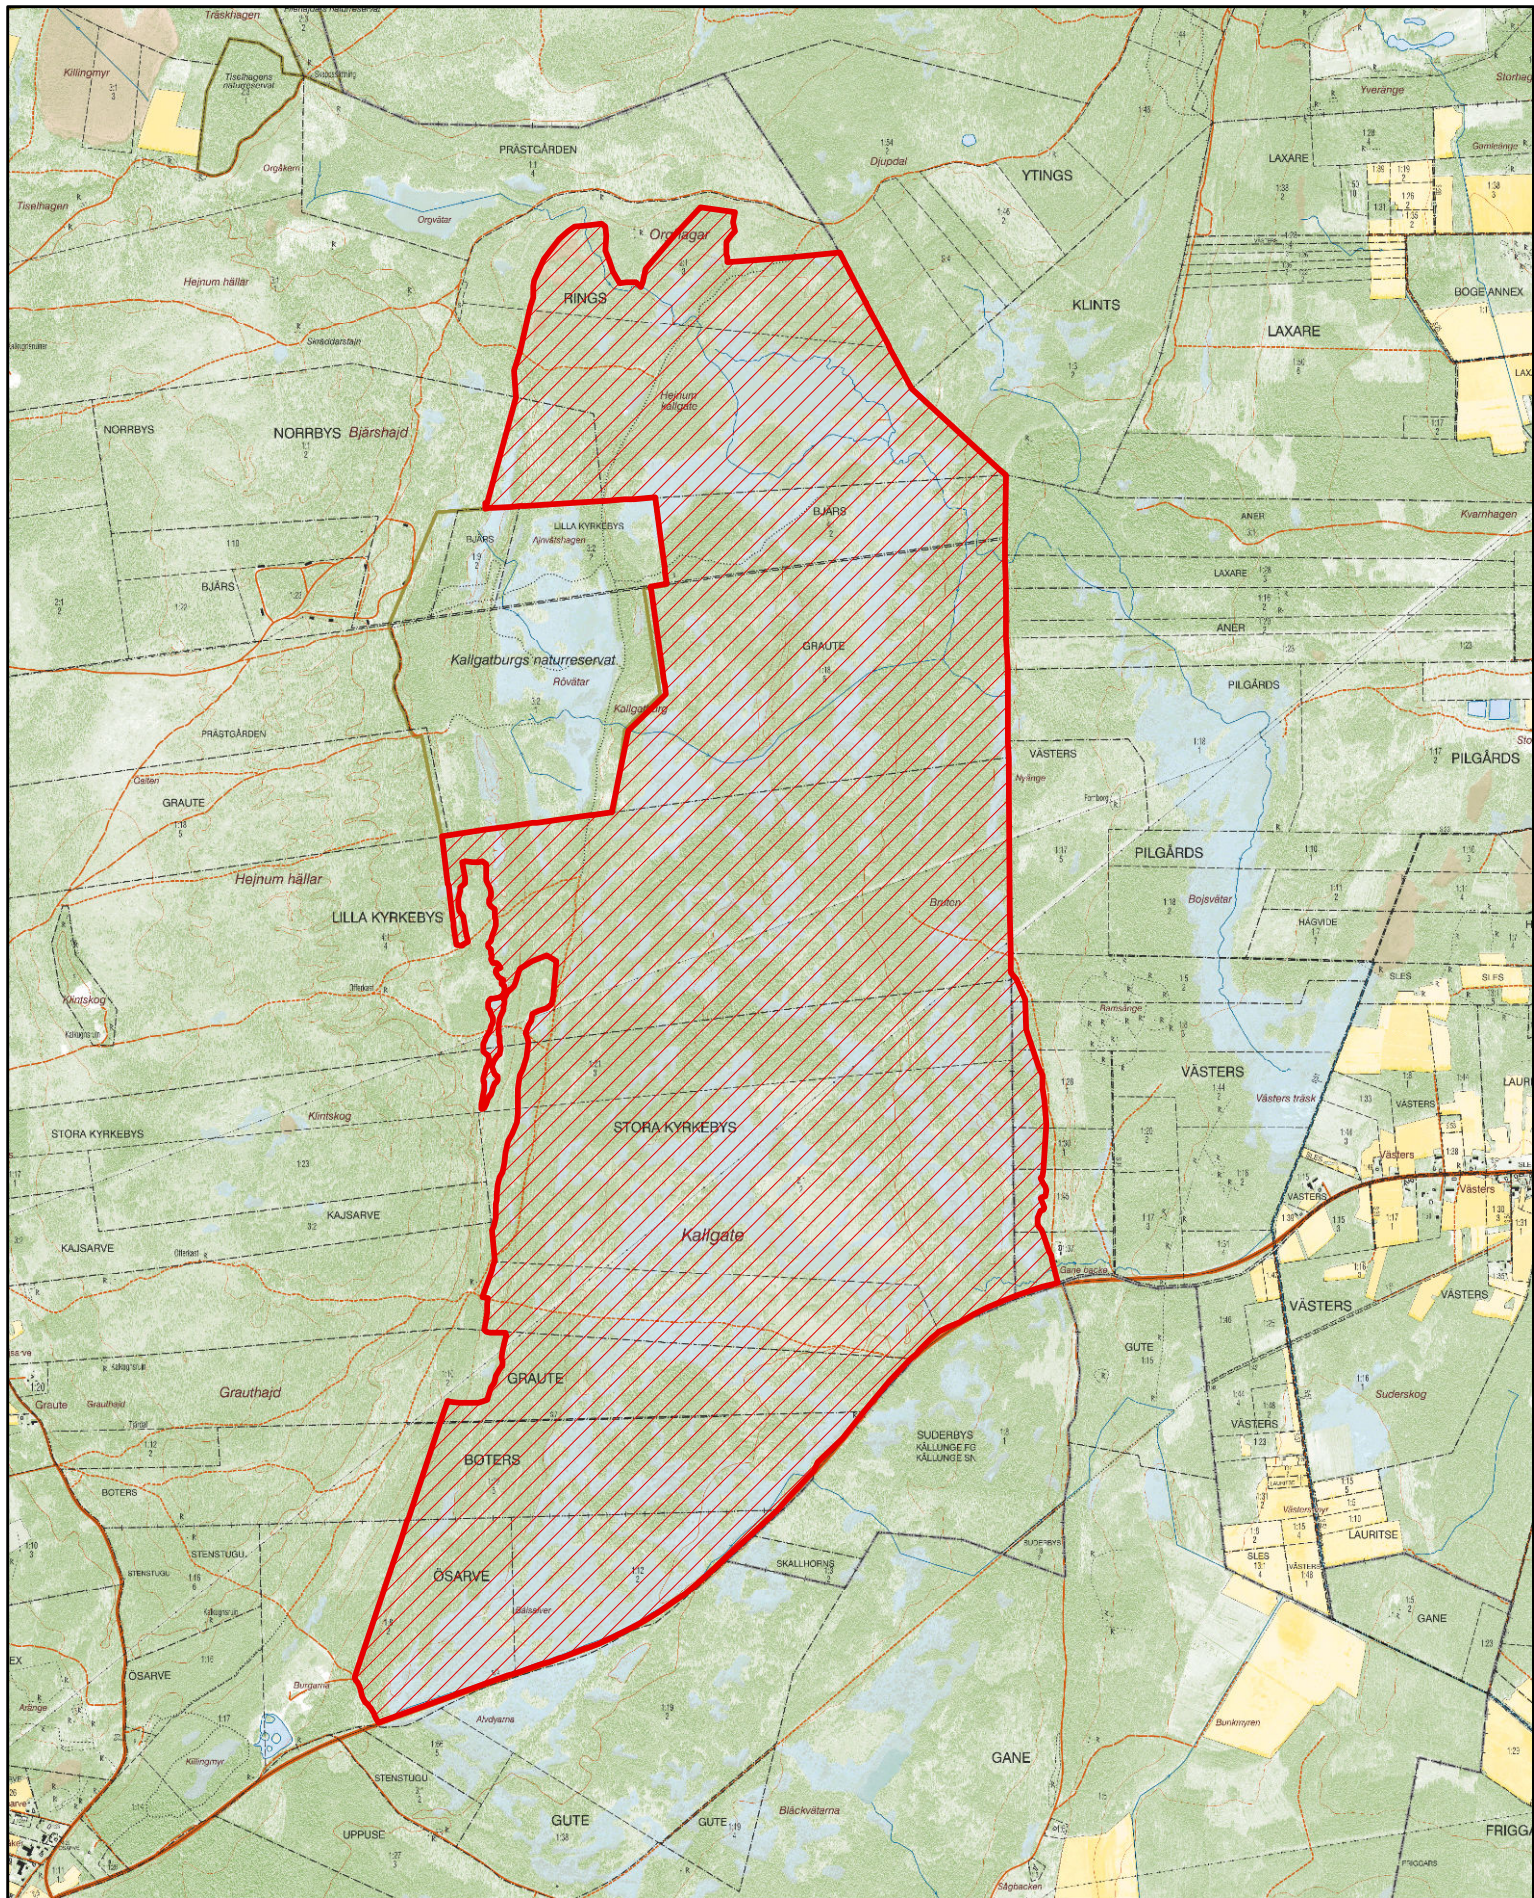

SE0340147 Hejnum Kallgate

1:30 000

0 500 1 000 2 000 meter