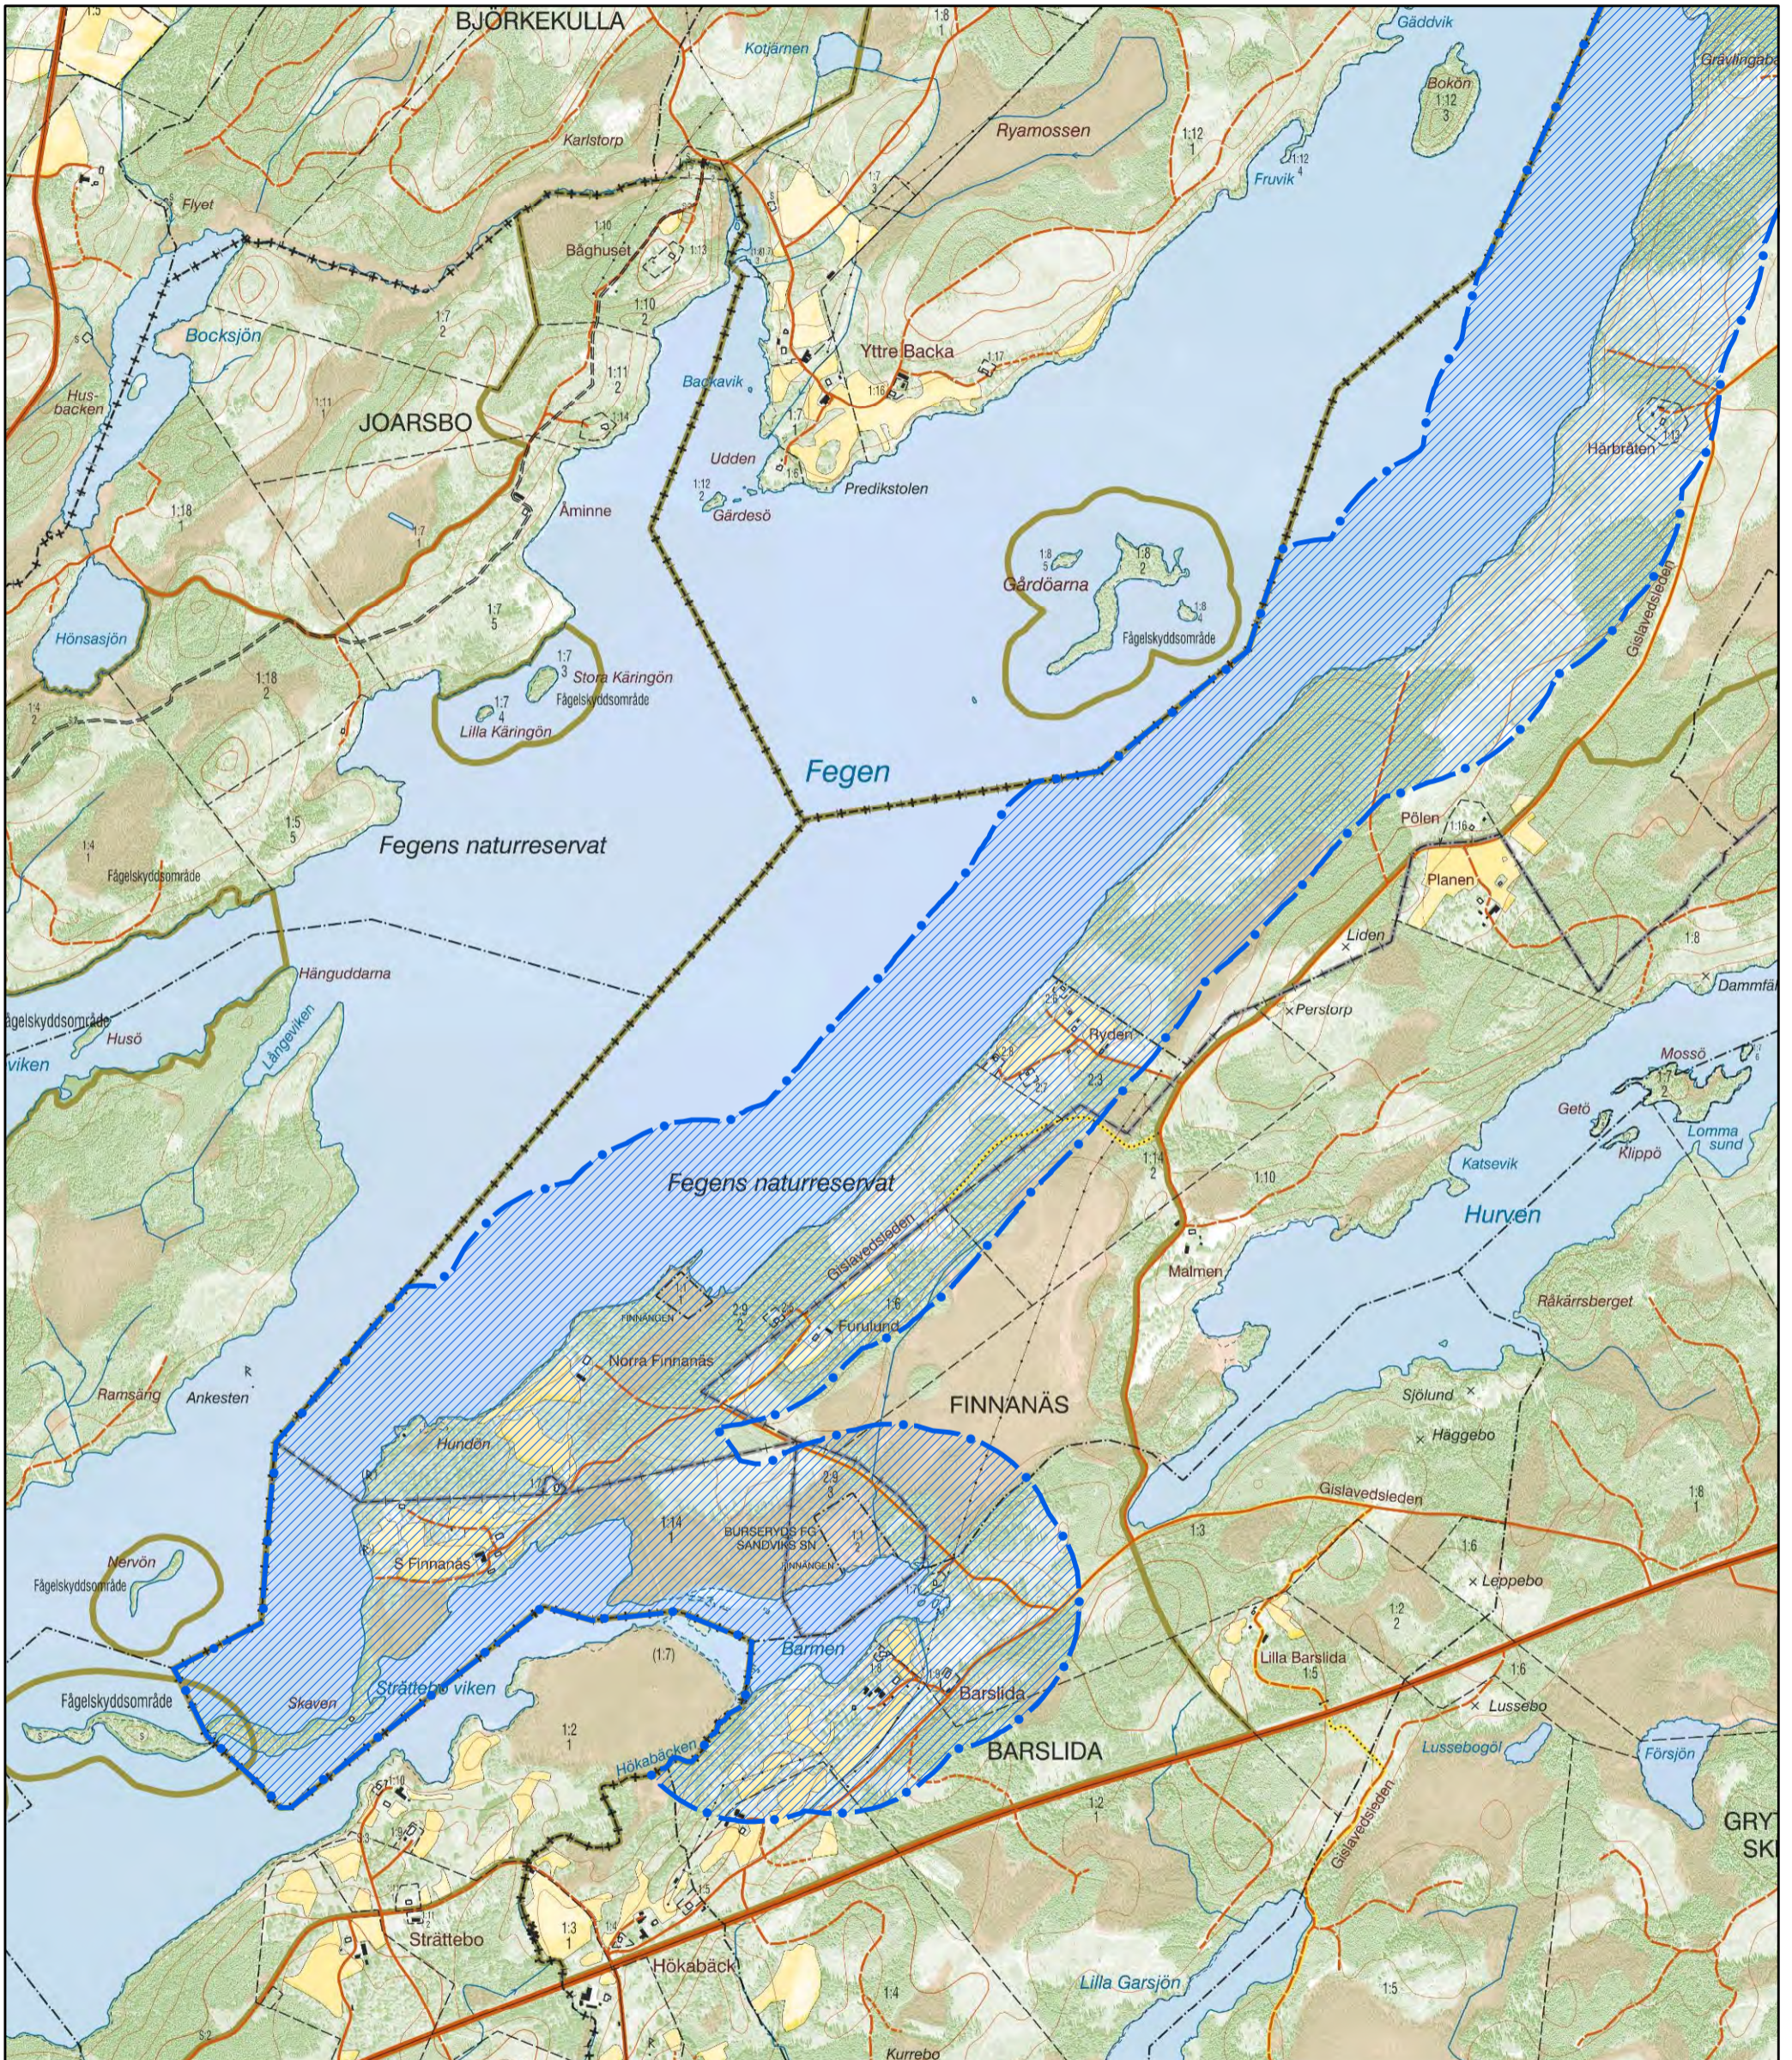

Beslut om utvidgat strandskyddsområde vid Fegen i Gislaveds kommun

Karta Fegen syd

0 150 300 600 900 meter

Utvidgat strandskydd om 300 meter från strandlinjen vid normalt medelvattenstånd.

0-100 meter utgörs av generellt strandskydd på land och i vatten vid normalt medelvattenstånd.