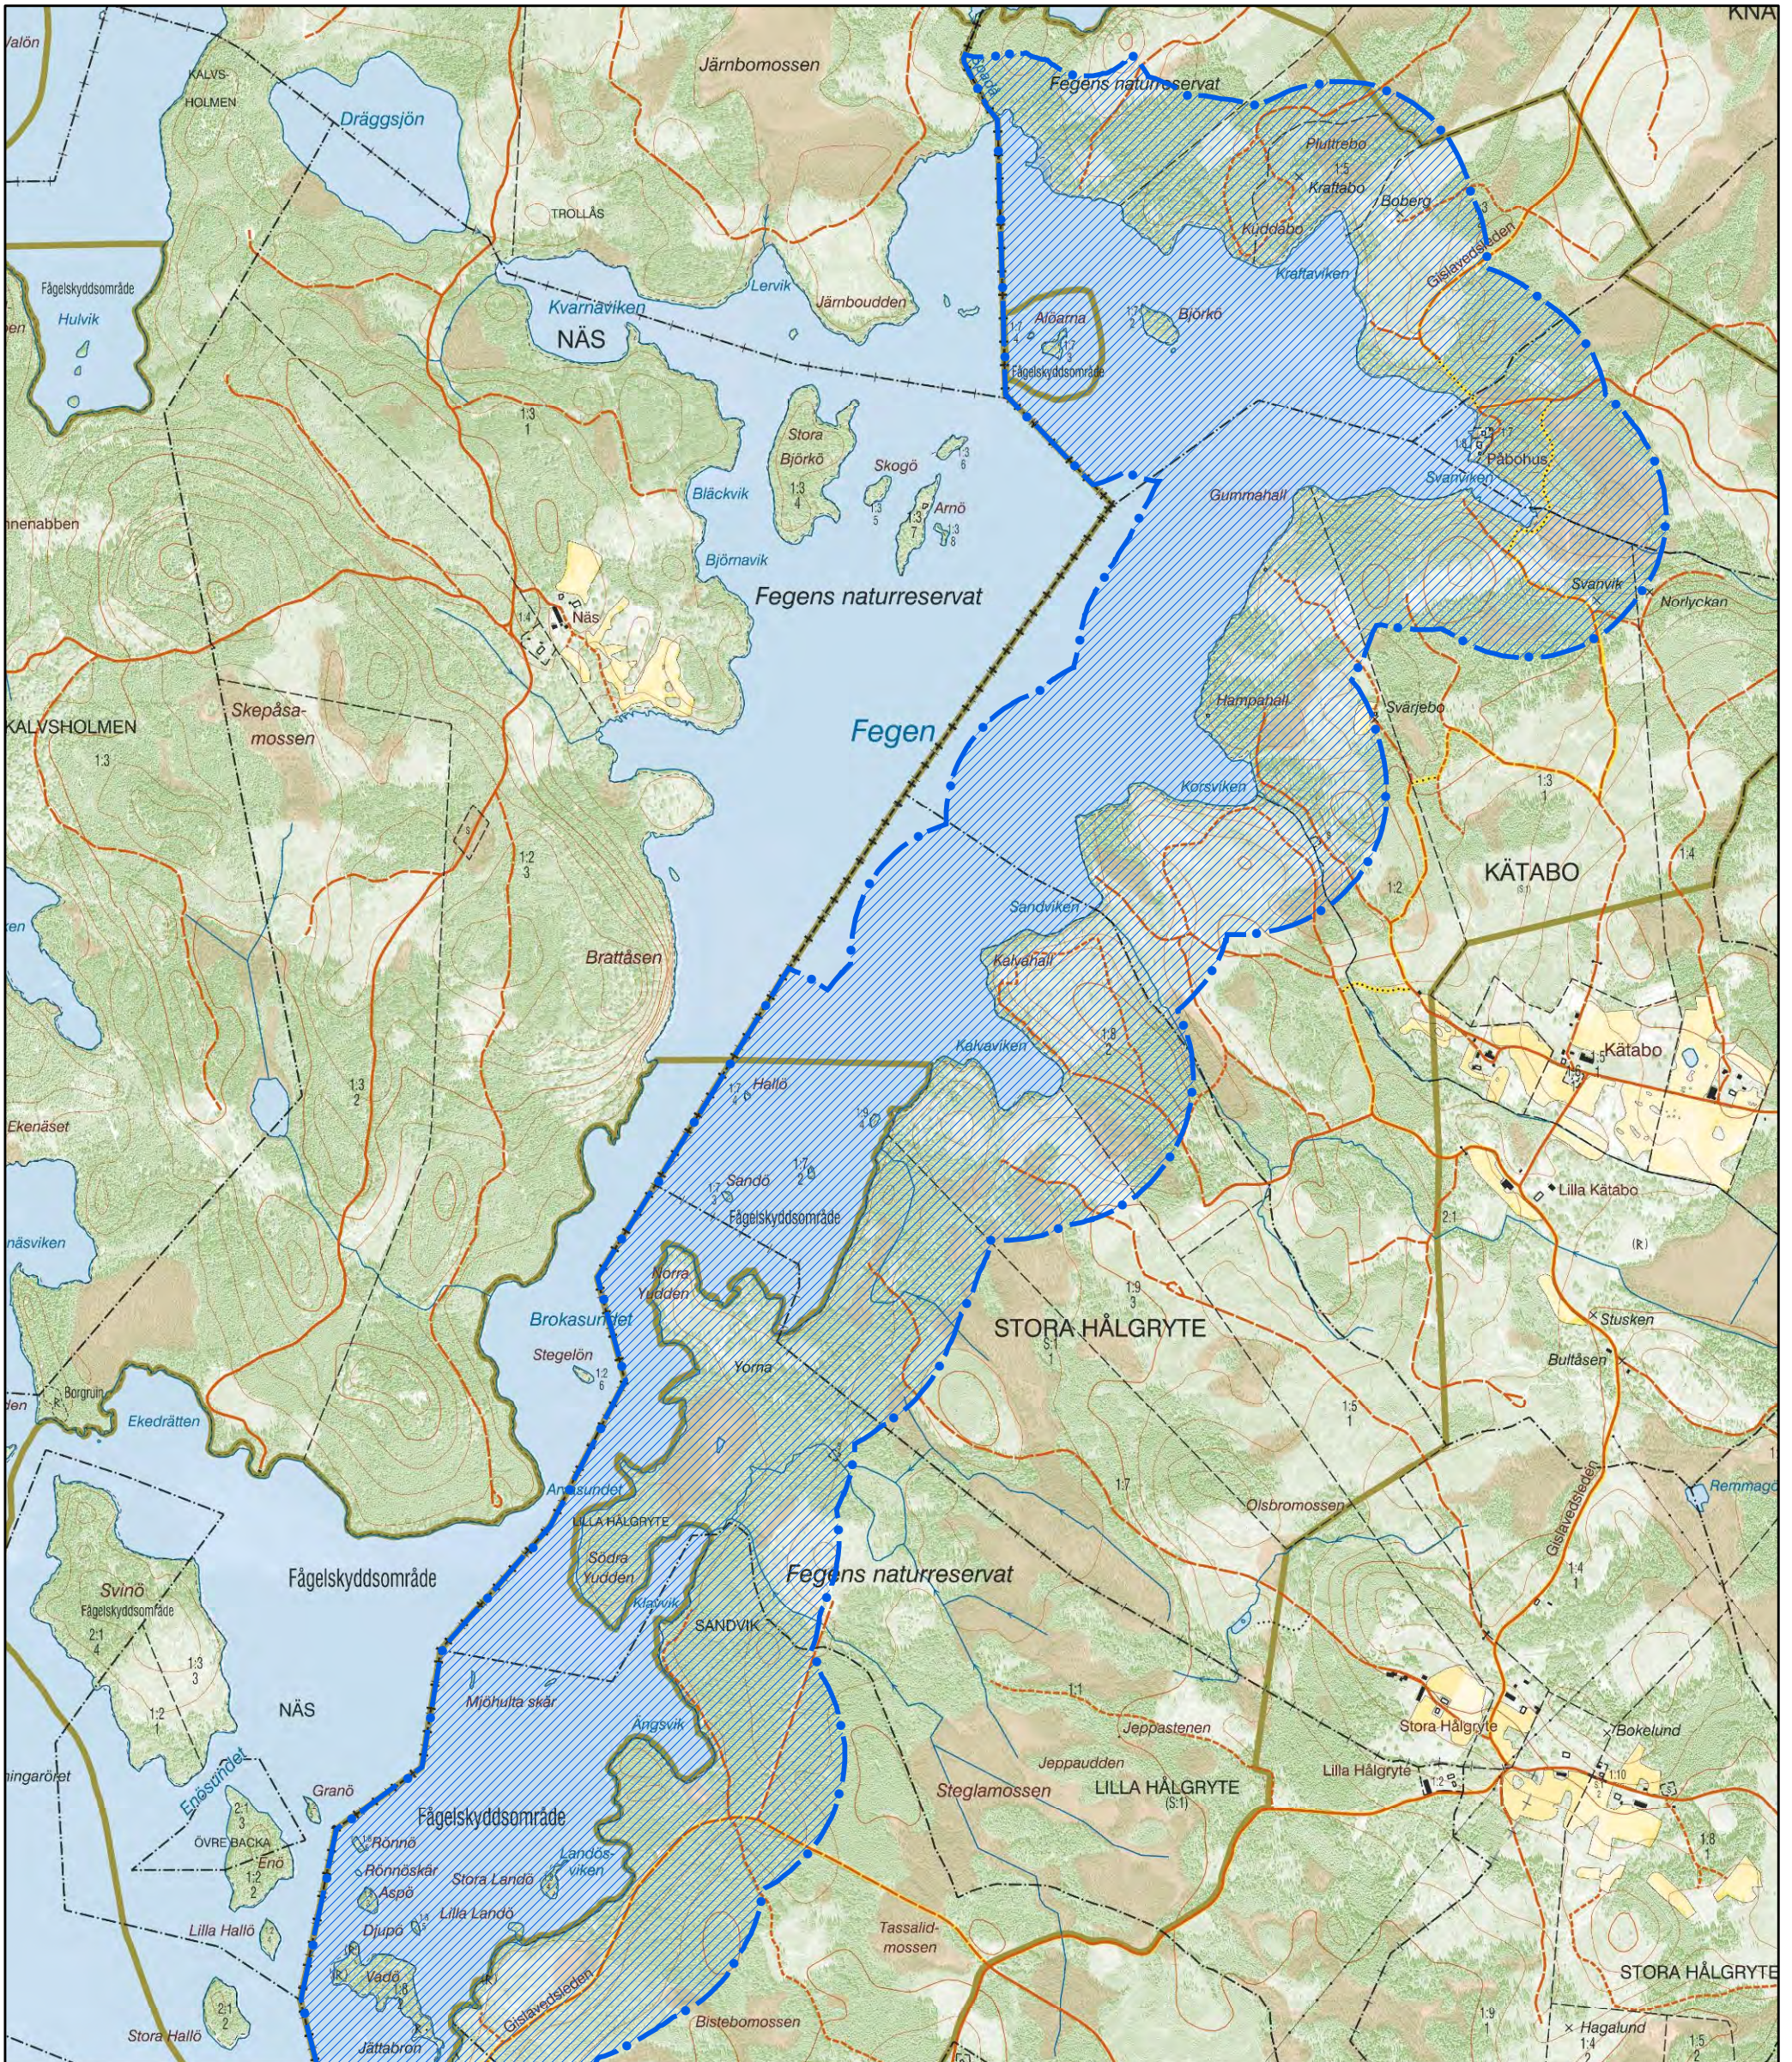

# Beslut om utvidgat strandskyddsområde vid Fegen i Gislaveds kommun

Karta Fegen norr

0 150 300 600 900 meter

Utvidgat strandskydd om 300 meter från strandlinjen vid normalt medelvattenstånd.

0-100 meter utgörs av generellt strandskydd på land och i vatten vid normalt medelvattenstånd.