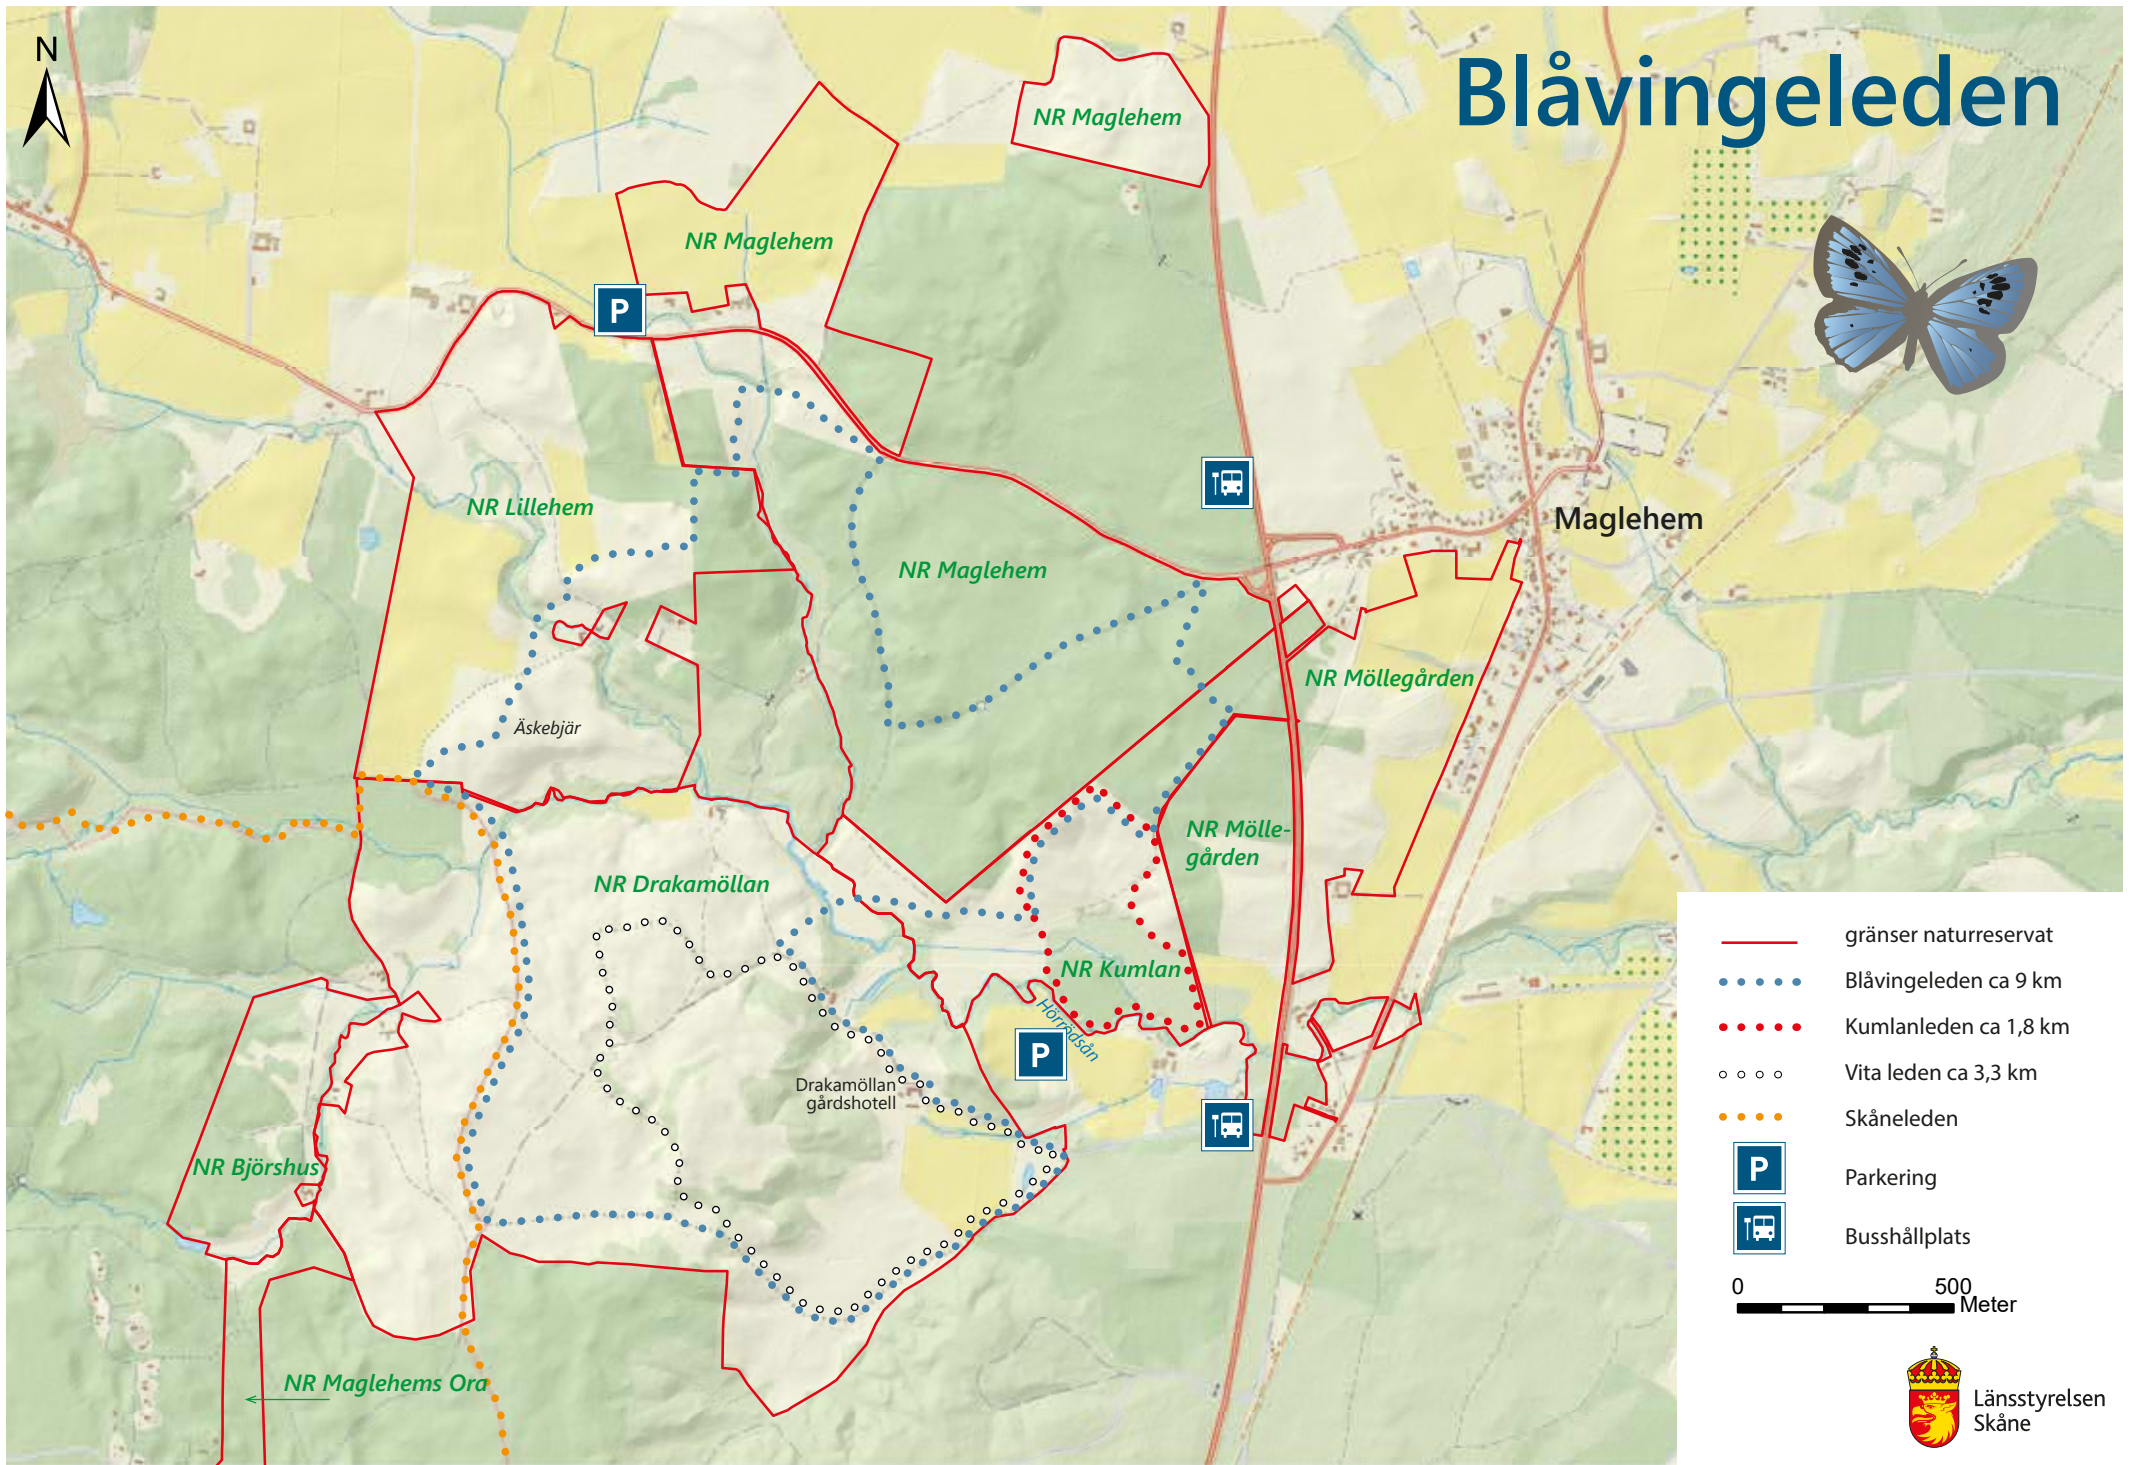

Blåvingeleden

- gränser naturreservat
- Blåvingeleden ca 9 km
- Kumlanleden ca 1,8 km
- o o o o Vita leden ca 3,3 km
- Skåneleden
- P** Parkering
- Busshållplats