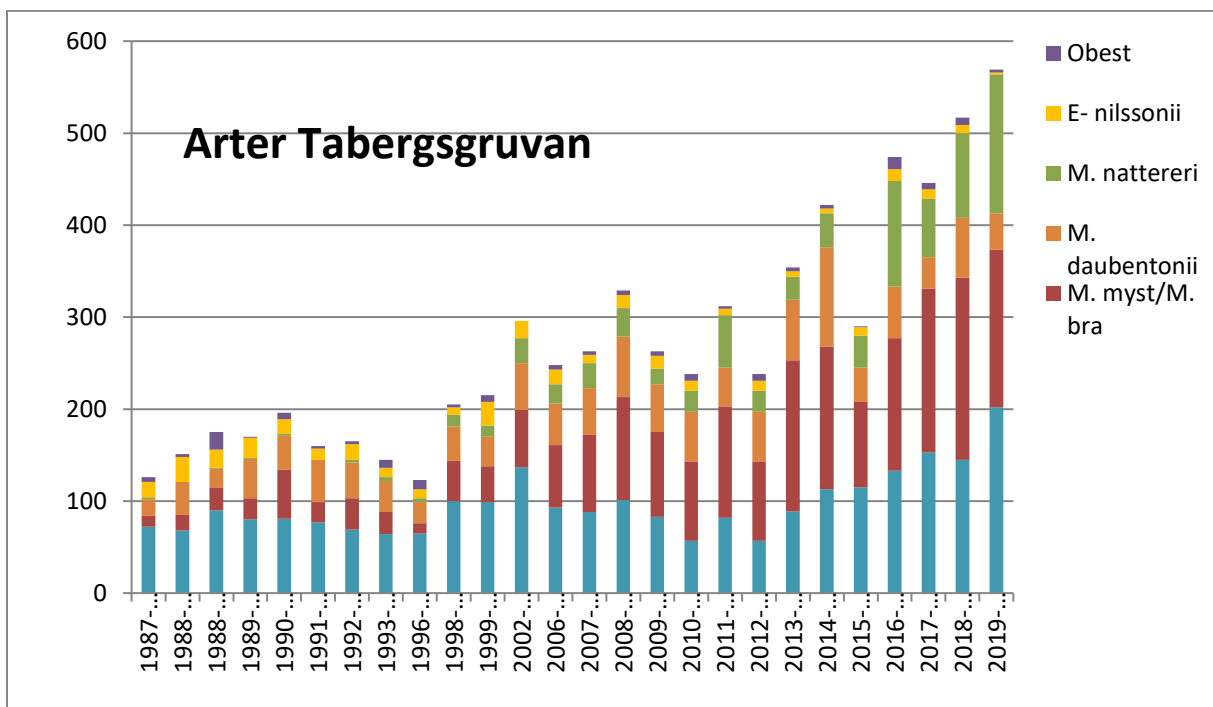

Totalt antal (190208: 569 st)

Fördelning arter

OBS. Olika skalor i diagrammen nedan.

Syftet med diagrammen är att se trender för arten, inte jämföra antal mellan arterna.

## M. myst/bra

gråa staplar=enbart södra delen

## E. nilssonii

gråa staplar=enbart södra delen

2019-02-11  
Sabine Lind