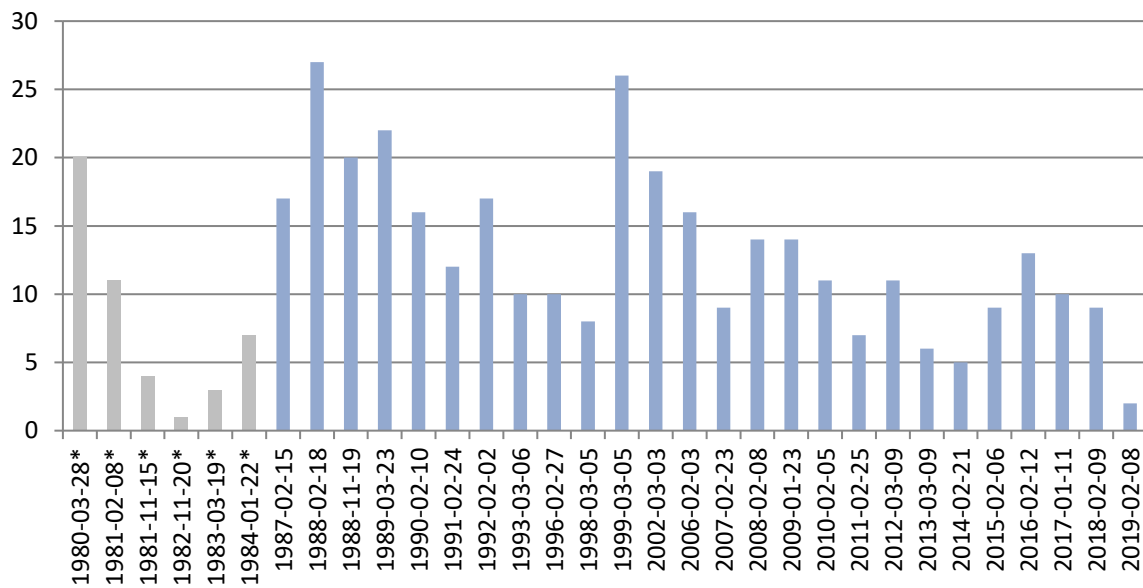

E. nilssonii

gråa staplar=enbart södra delen