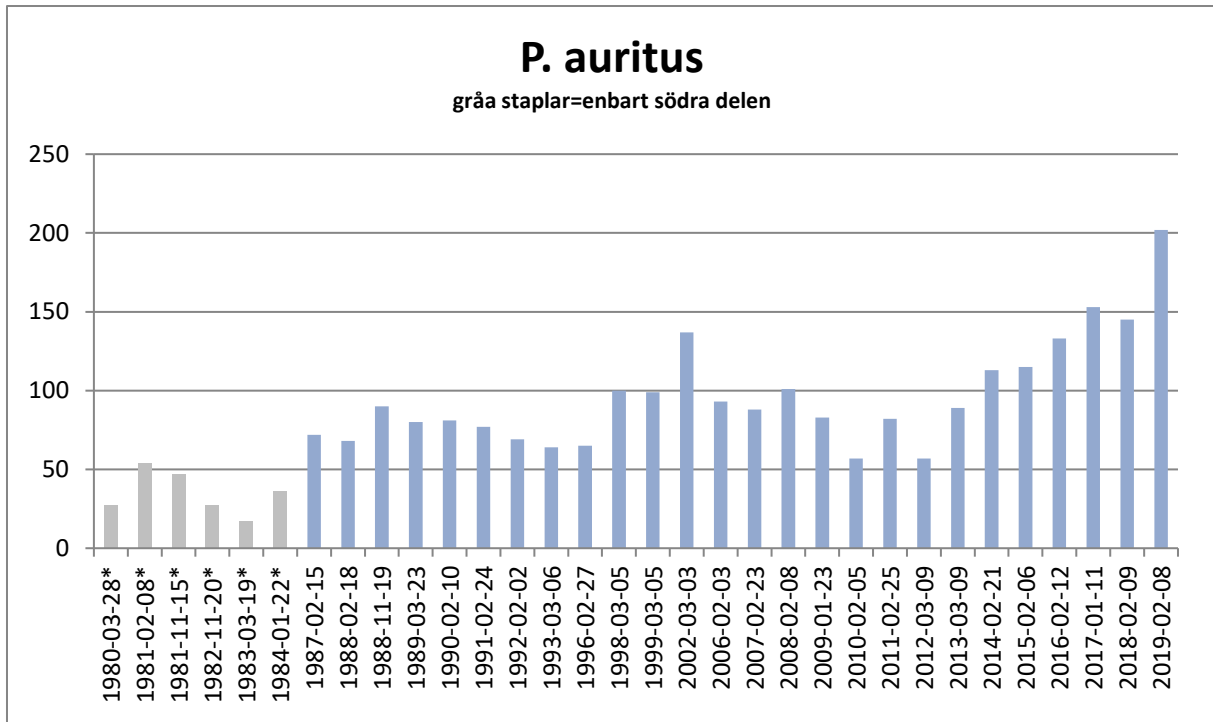

Totalt antal (190208: 569 st)

Fördelning arter

OBS. Olika skalor i diagrammen nedan.

Syftet med diagrammen är att se trender för arten, inte jämföra antal mellan arterna.

## M. myst/bra

gråa staplar=enbart södra delen

## E. nilssonii

gråa staplar=enbart södra delen

2019-02-11  
Sabine Lind