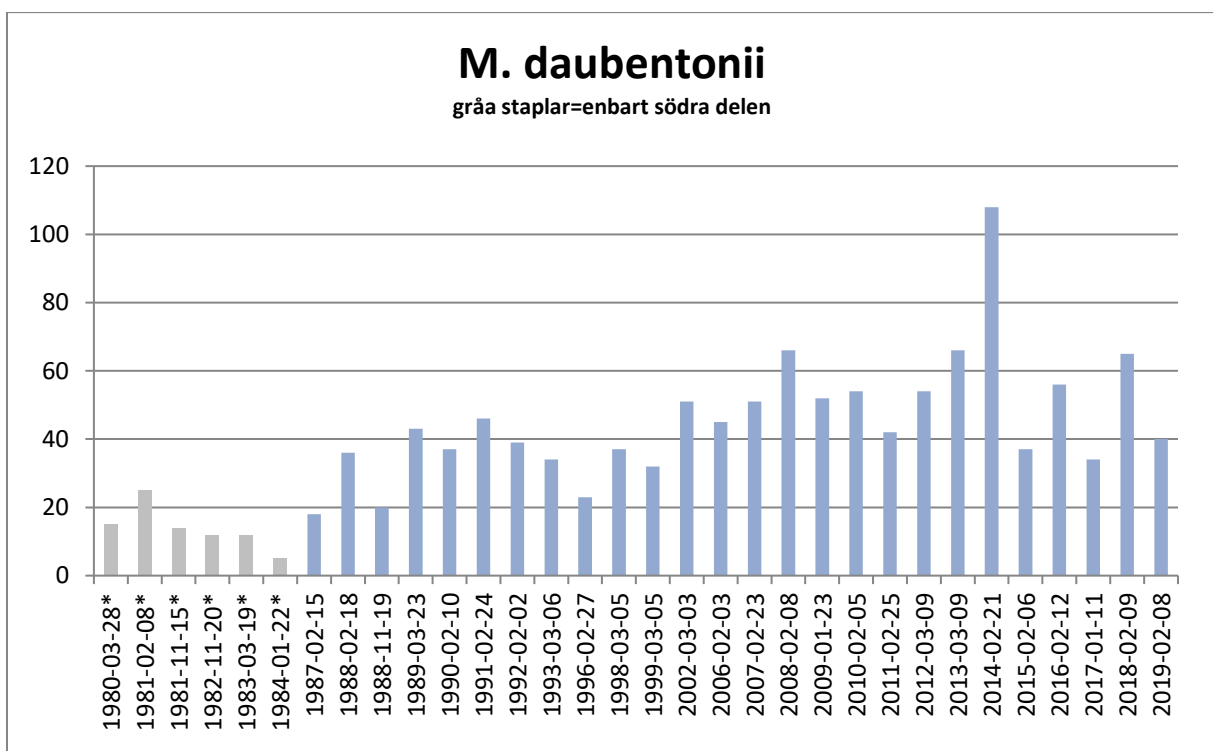

Totalt antal (190208: 569 st)

Fördelning arter

OBS. Olika skalor i diagrammen nedan.

Syftet med diagrammen är att se trender för arten, inte jämföra antal mellan arterna.

## M. myst/bra

gråa staplar=enbart södra delen

## E. nilssonii

gråa staplar=enbart södra delen

2019-02-11  
Sabine Lind