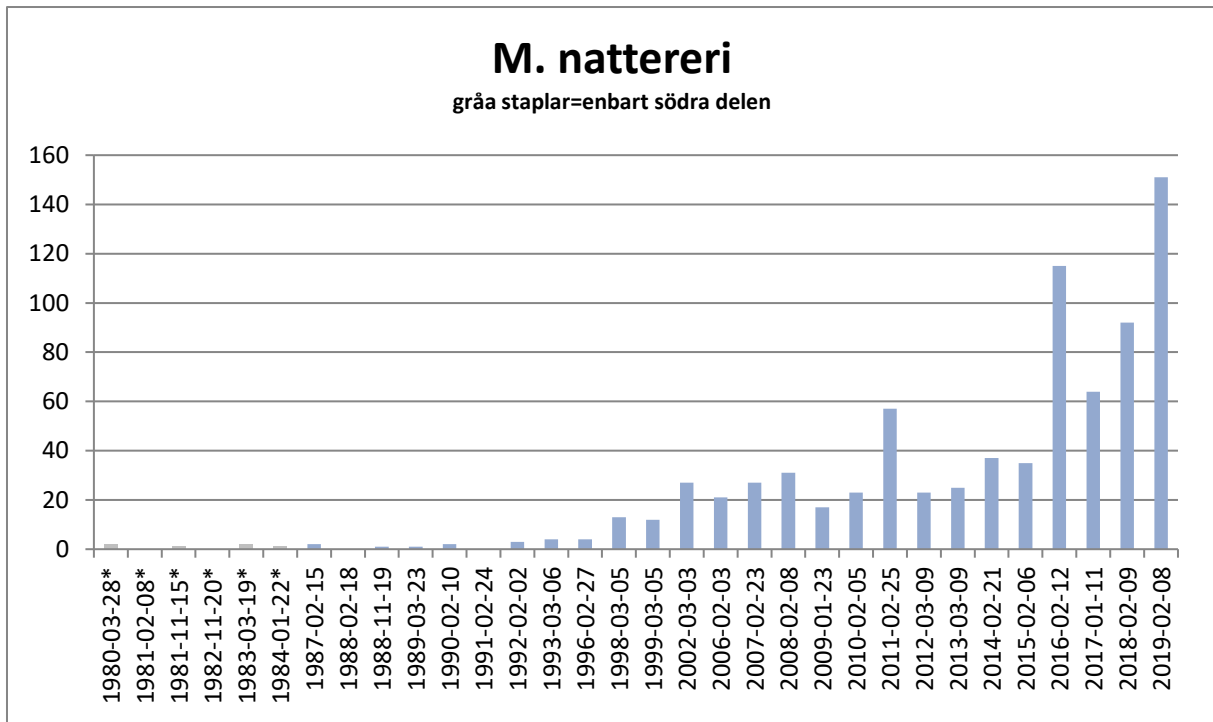

Totalt antal (190208: 569 st)

Fördelning arter

OBS. Olika skalor i diagrammen nedan.

Syftet med diagrammen är att se trender för arten, inte jämföra antal mellan arterna.

## M. myst/bra

gråa staplar=enbart södra delen

## E. nilssonii

gråa staplar=enbart södra delen

2019-02-11  
Sabine Lind