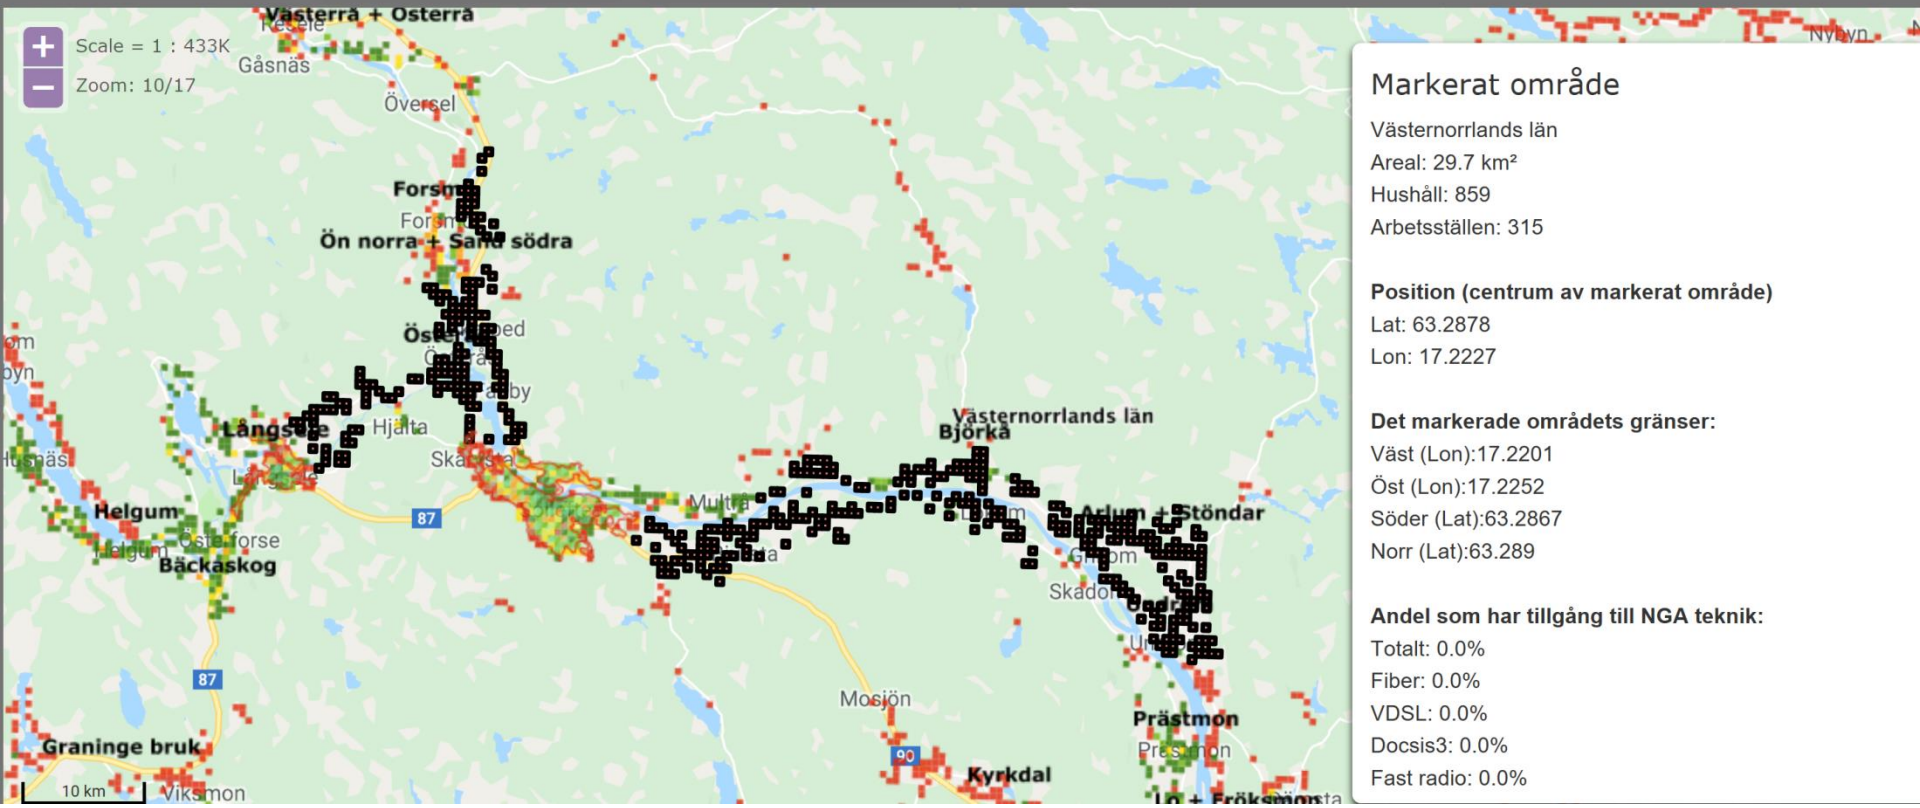

Tillgång till bredband?  
Olika tekniker

Tillgång till bredband?  
Olika hastigheter

Köpa abonnemang?  
Hitta leverantörer

Ansluta till nät?  
Hitta nätägare

Bygga med stöd  
Ansökningskartan

Områden med  
Bredbandsstrategi

### Markerat område

Västernorrlands län  
Areal: 29.7 km<sup>2</sup>  
Hushåll: 859  
Arbetsställen: 315

#### Position (centrum av markerat område)

Lat: 63.2878  
Lon: 17.2227

#### Det markerade områdets gränser:

Väst (Lon):17.2201  
Öst (Lon):17.2252  
Söder (Lat):63.2867  
Norr (Lat):63.289