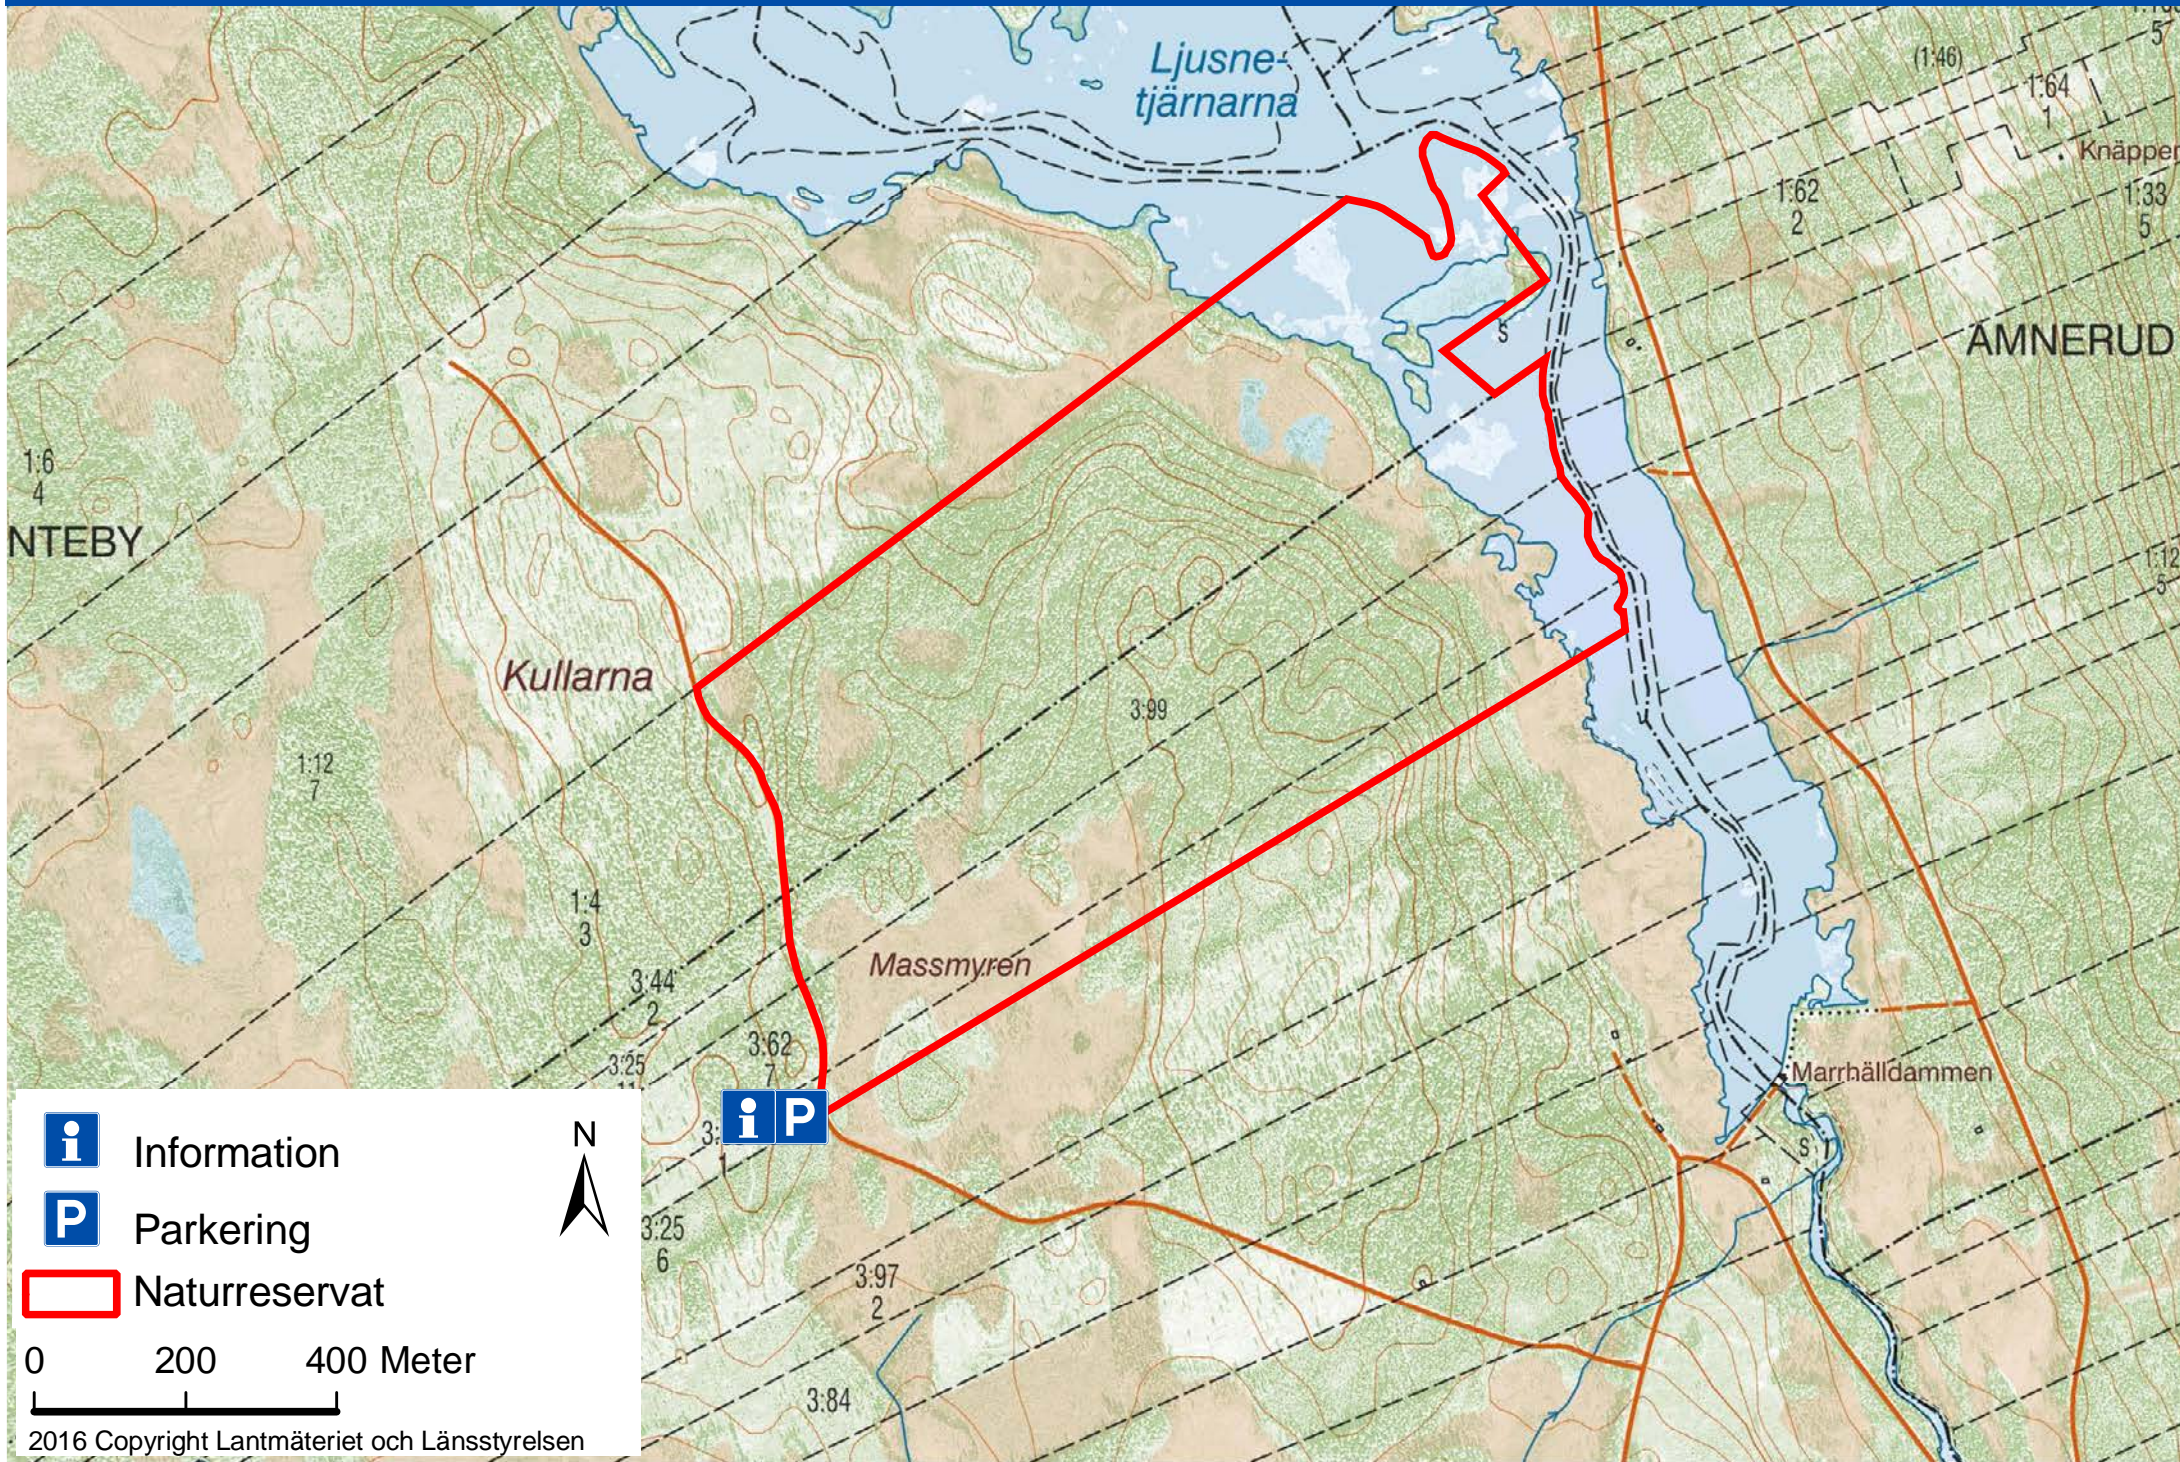

Naturreseptat Kullarna

Information

Parkering

Naturreseptat

0 200 400 Meter