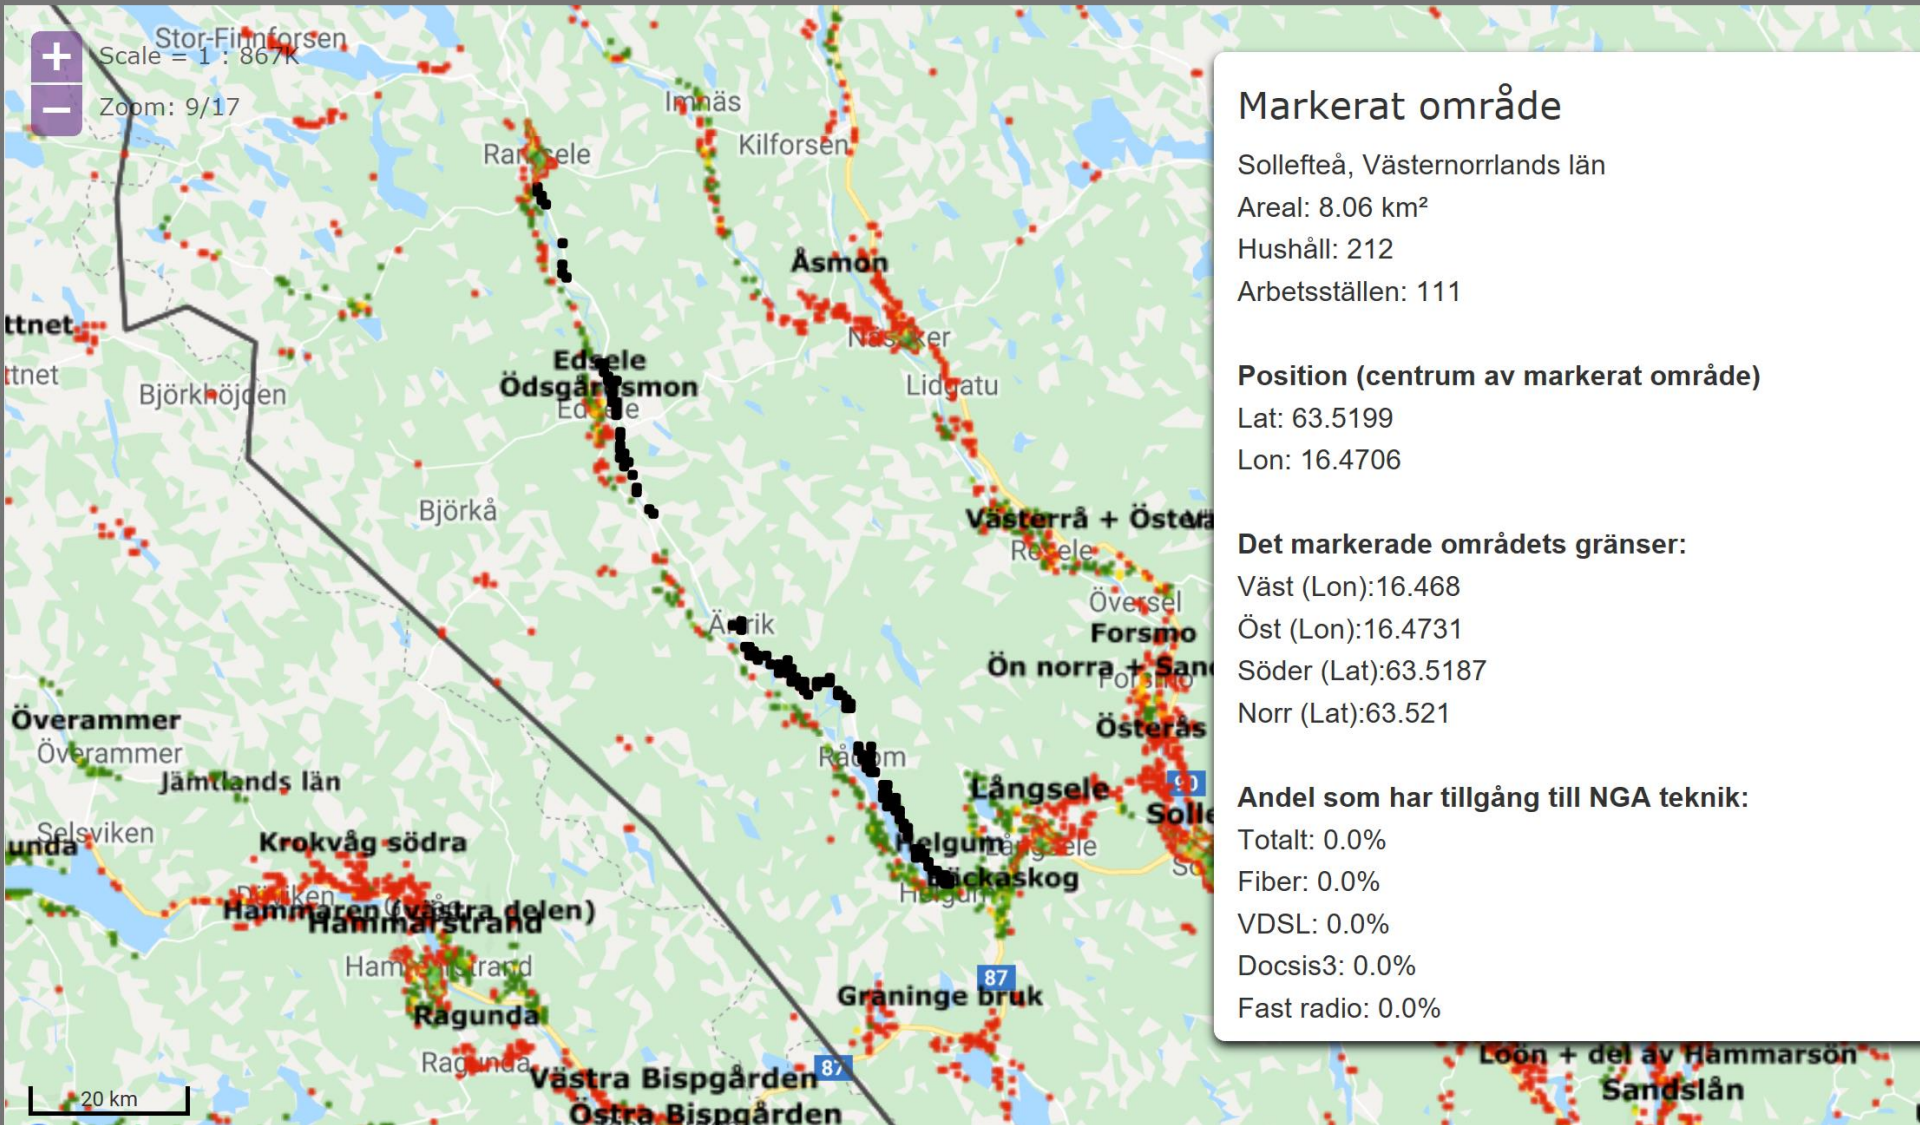

### Position (centrum av markerat område)

Lat: 62.9992

Lon: 17.1445

### Det markerade områdets gränser:

Väst (Lon):17.142

Öst (Lon):17.147

Söder (Lat):62.9981

Norr (Lat):63.0004

### Markerat område

Sollefteå, Västernorrlands län  
Areal: 8.06 km<sup>2</sup>  
Hushåll: 212  
Arbetsställen: 111

**Position (centrum av markerat område)**  
Lat: 63.5199  
Lon: 16.4706

**Det markerade områdets gränser:**  
Väst (Lon):16.468  
Öst (Lon):16.4731  
Söder (Lat):63.5187  
Norr (Lat):63.521