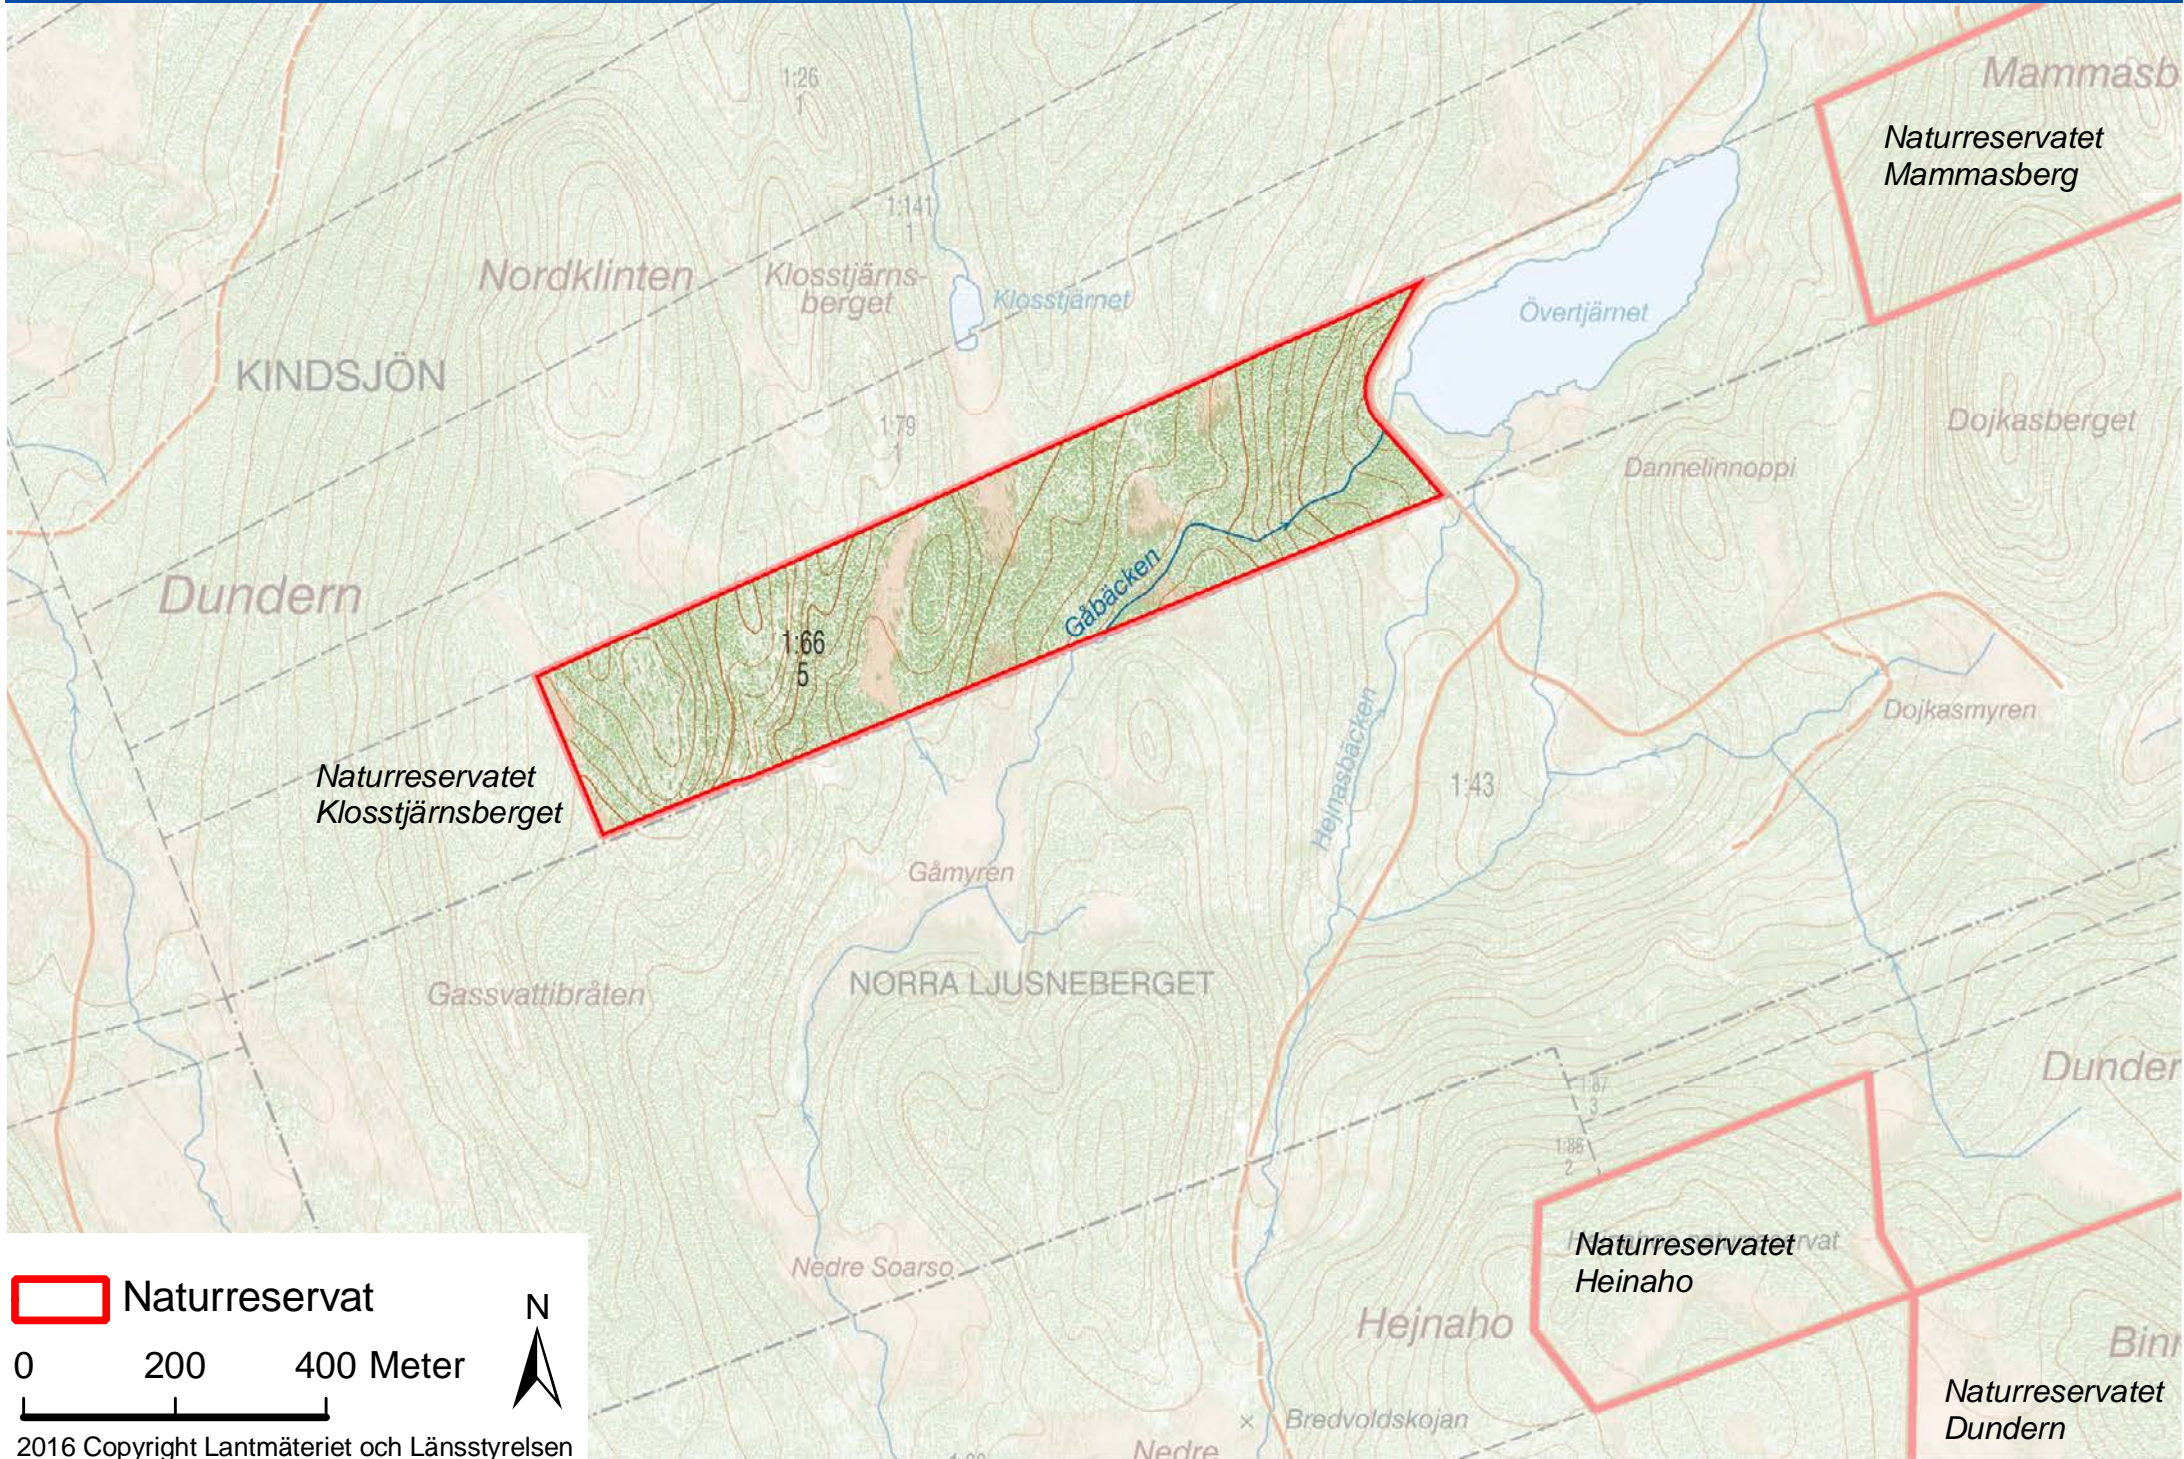

# Naturreseptat Klosstjärnsberget

 Naturreseptat

0 200 400 Meter

2016 Copyright Lantmäteriet och Länsstyrelsen