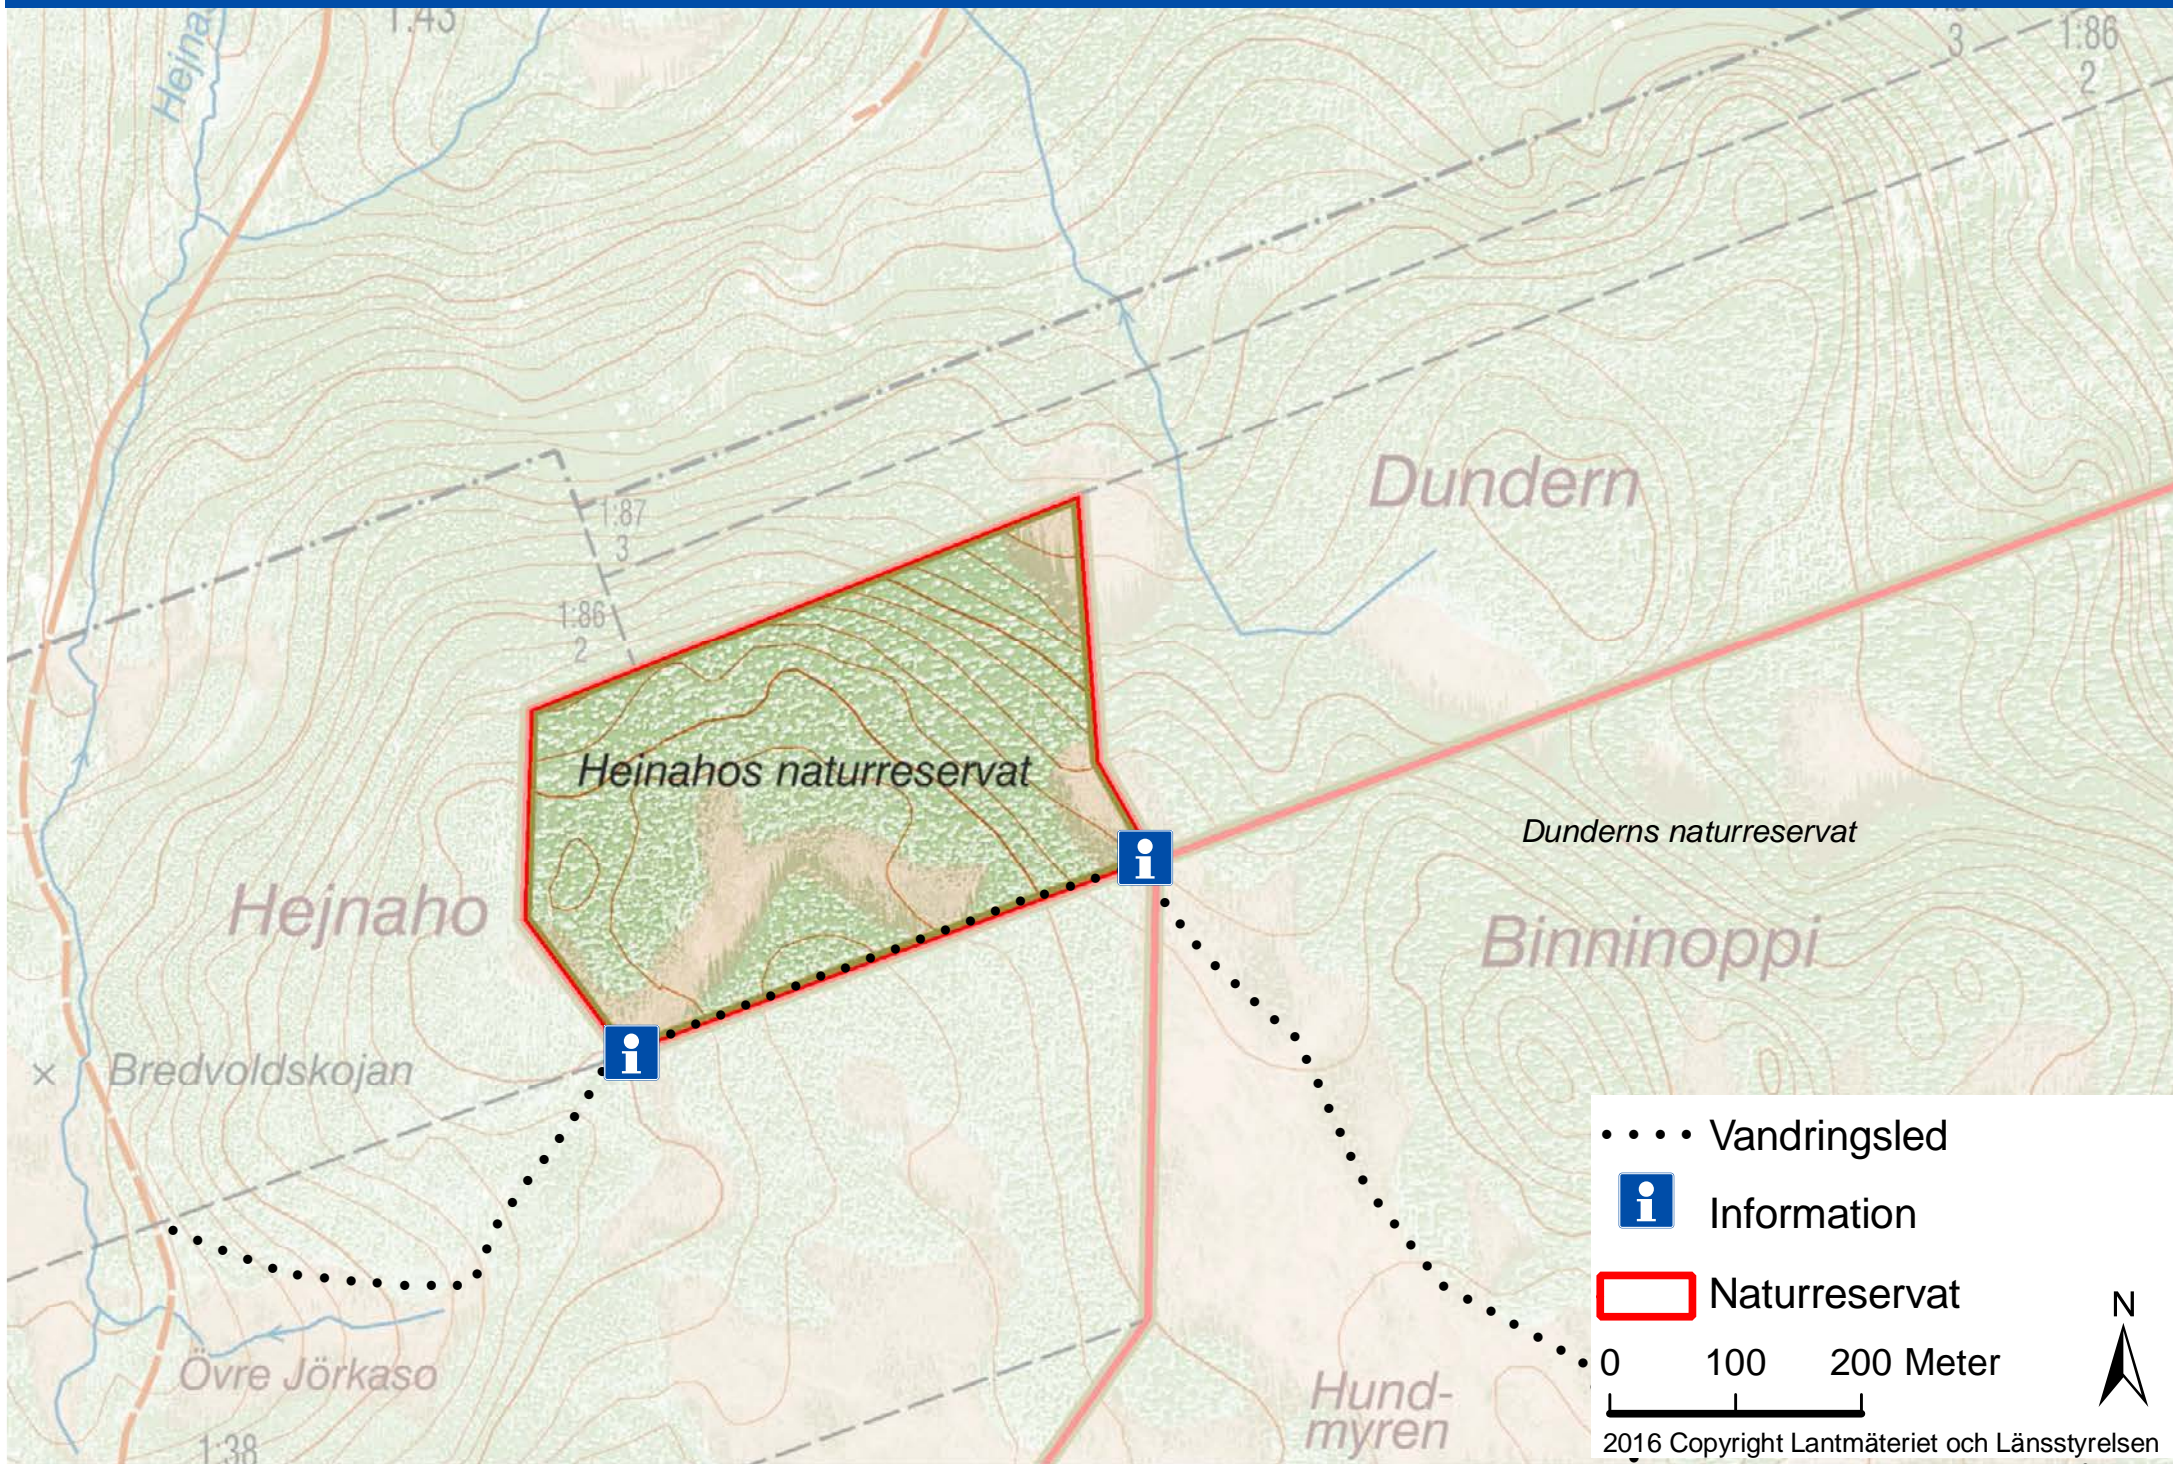

Naturreseptatet Hejnaho

- Vandringsled
-  Information
-  Naturreseptat

0 100 200 Meter

2016 Copyright Lantmäteriet och Länsstyrelsen