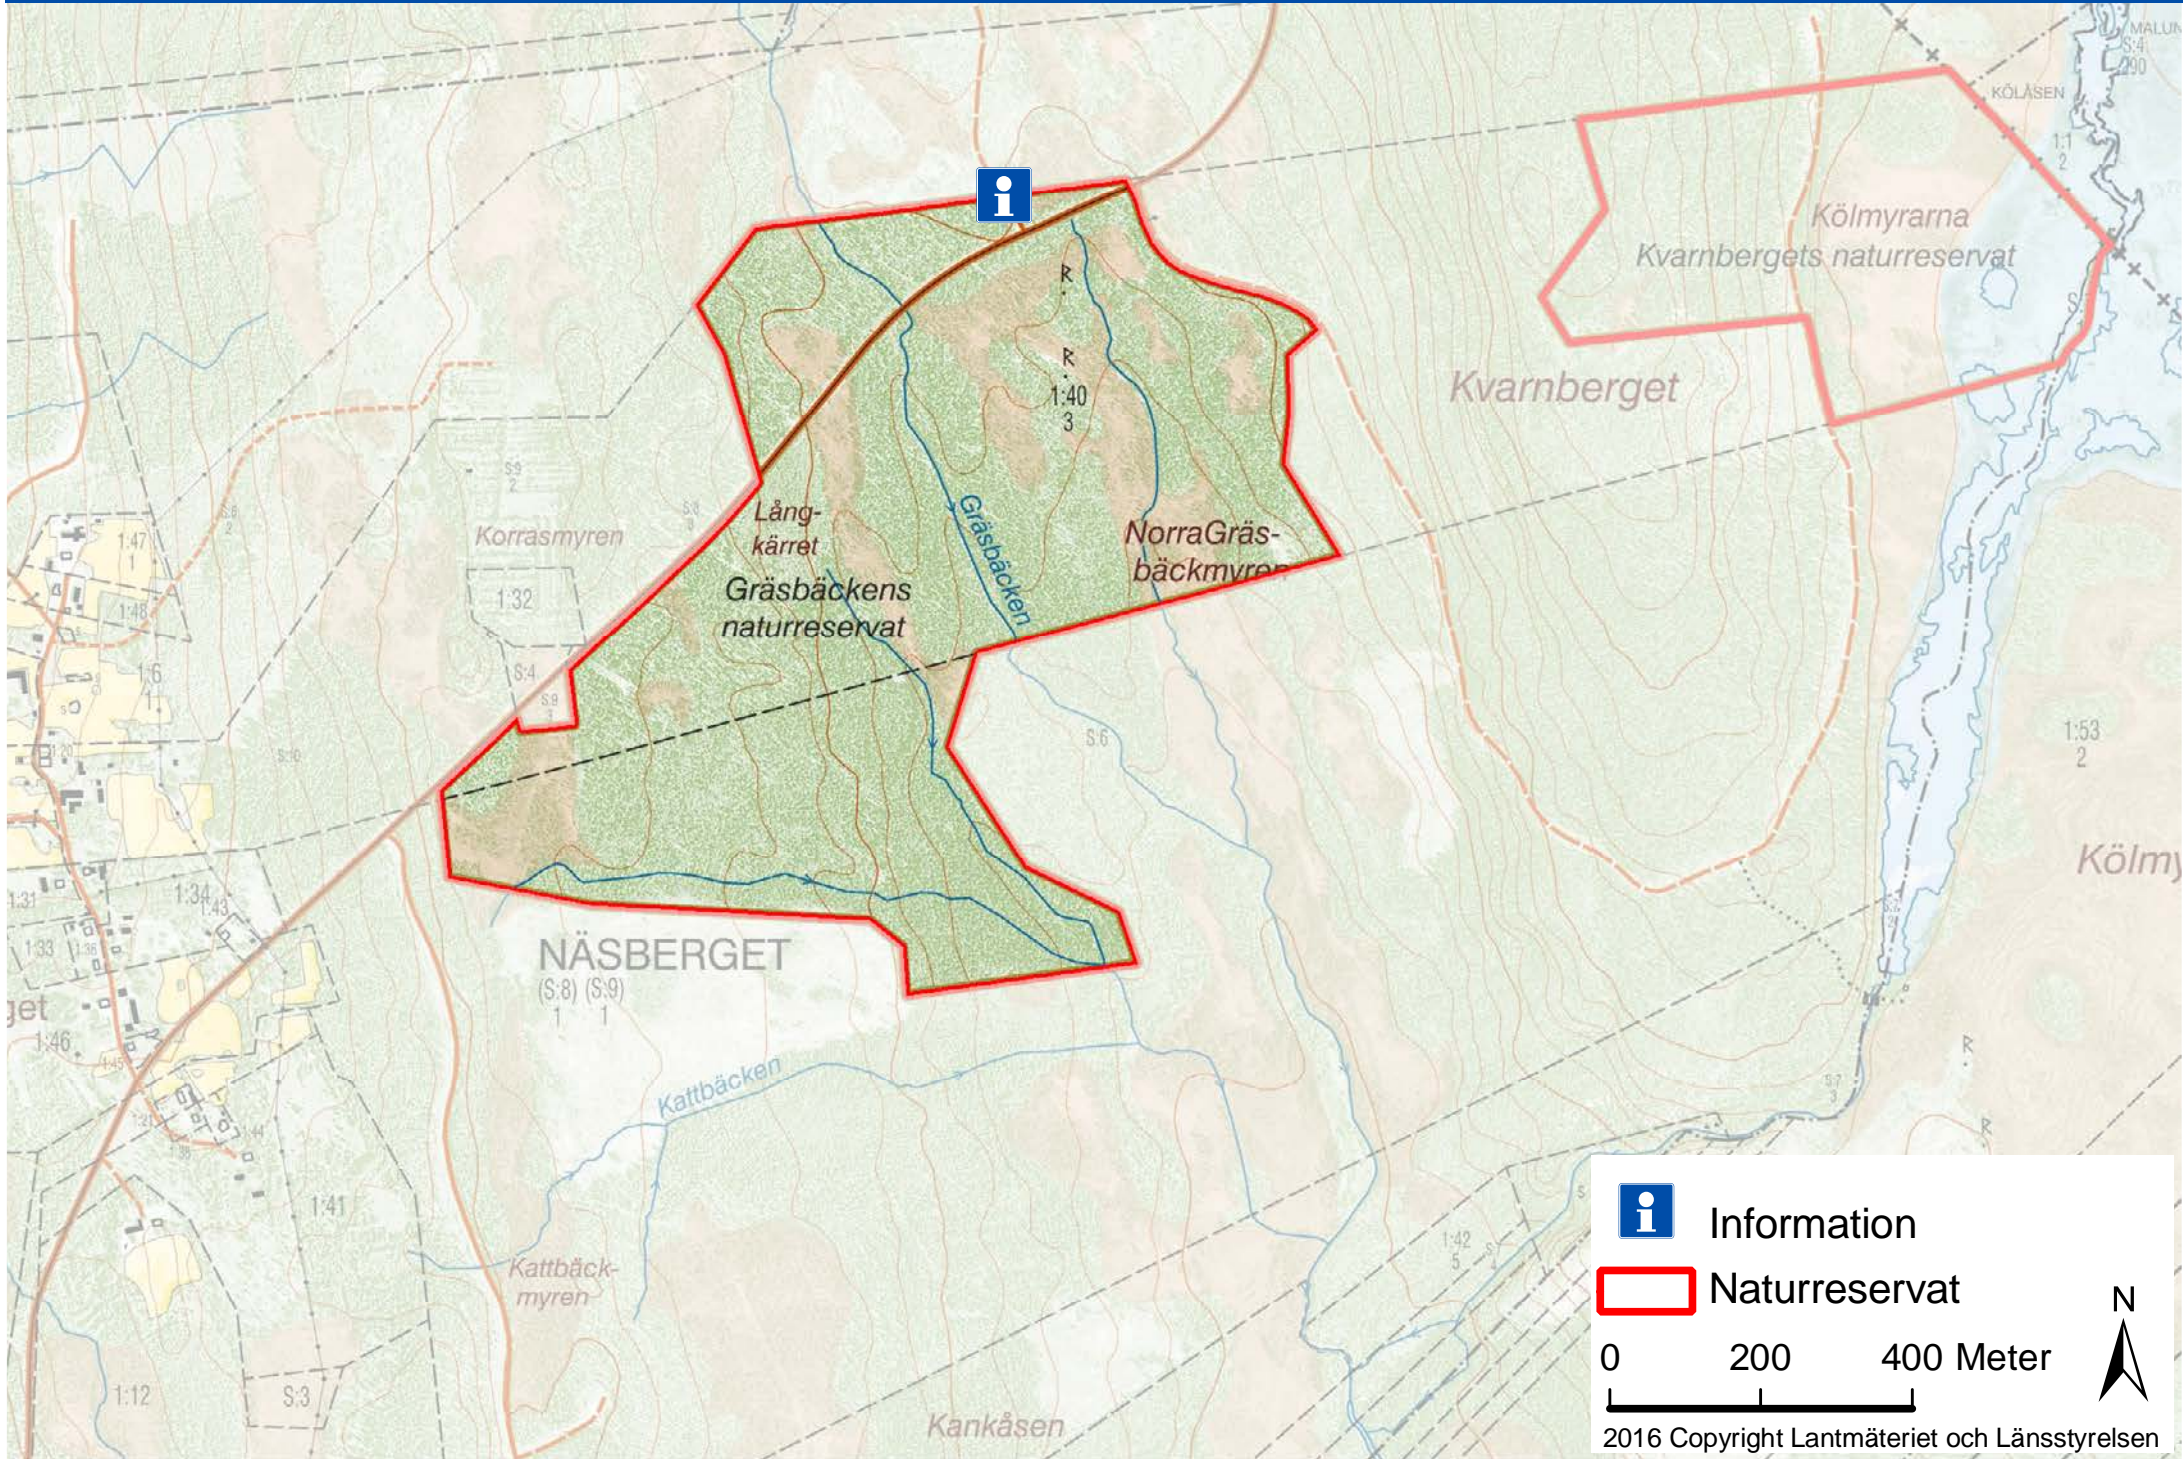

Naturreseptatet Gräsbäcken

Information

Naturreseptatet

0 200 400 Meter