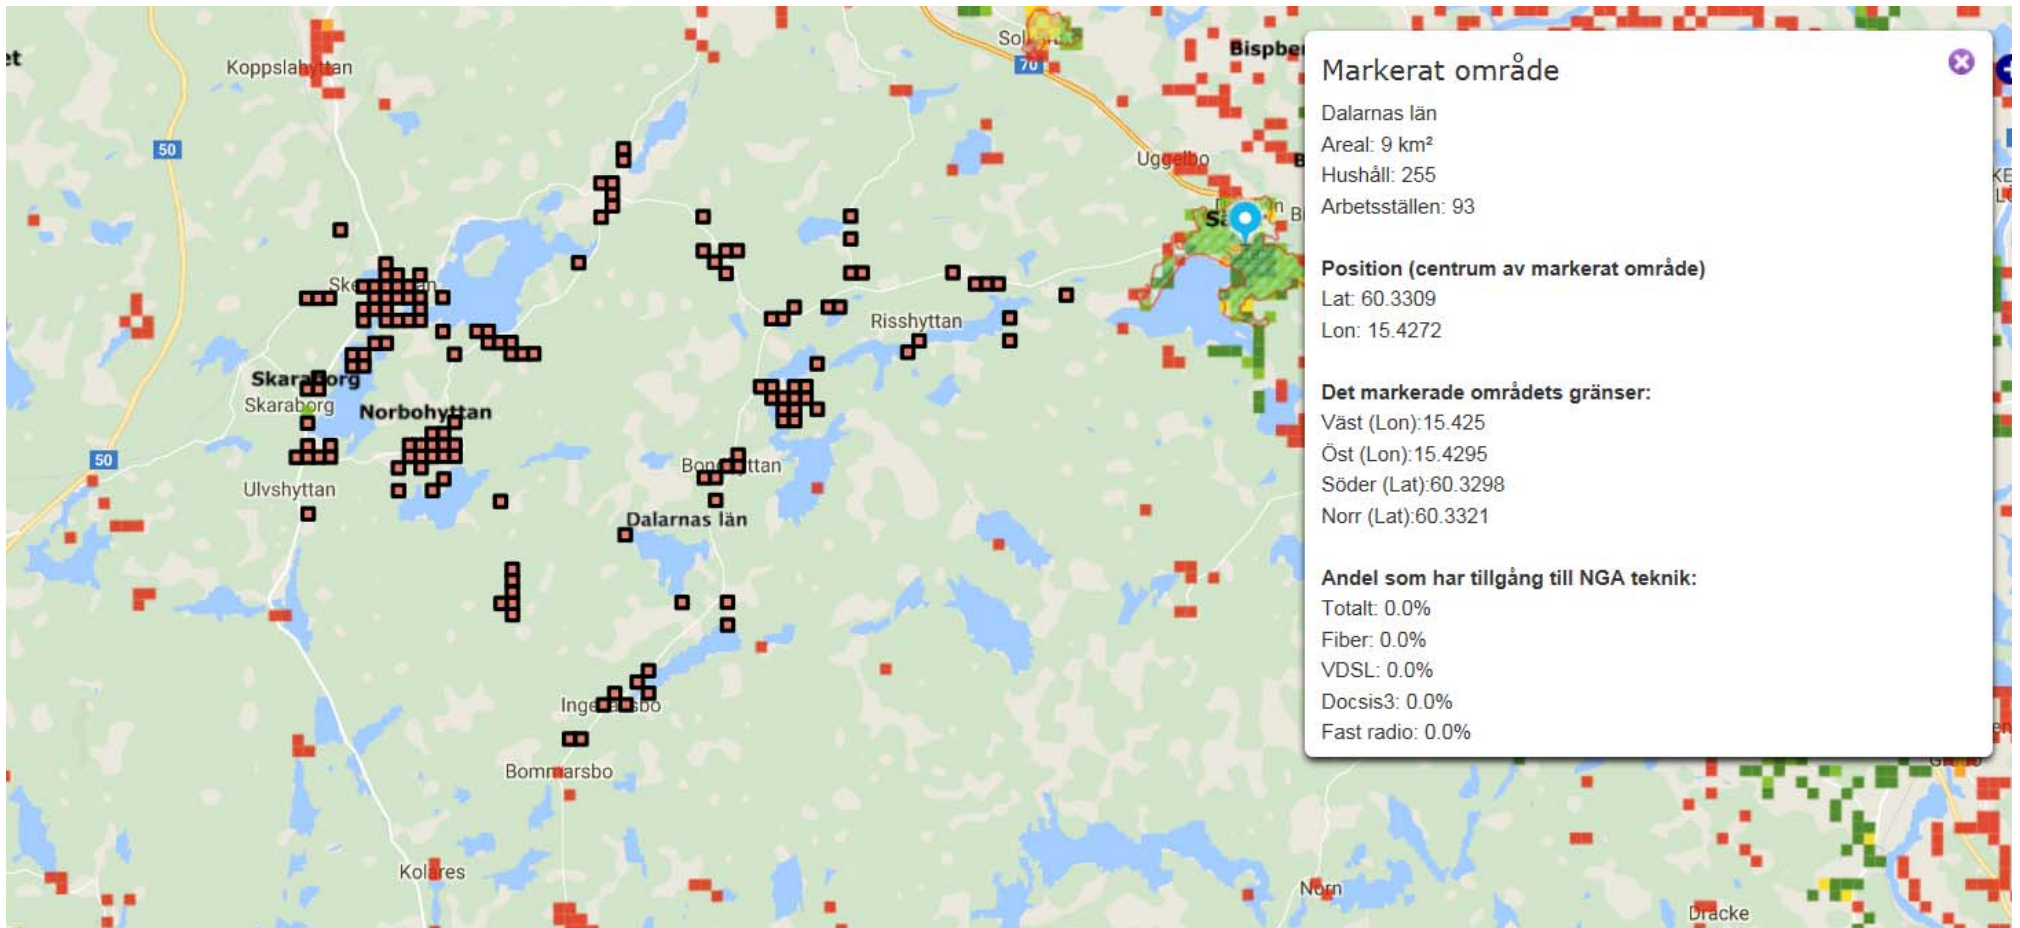

PTS Bredbandskartan Ulvsjöarna & Silvberg 2018-04-24

<http://www.bredbandskartan.se?savedmap=22ce35d6-e8be-41e4-b56a-aabaa1e87724>