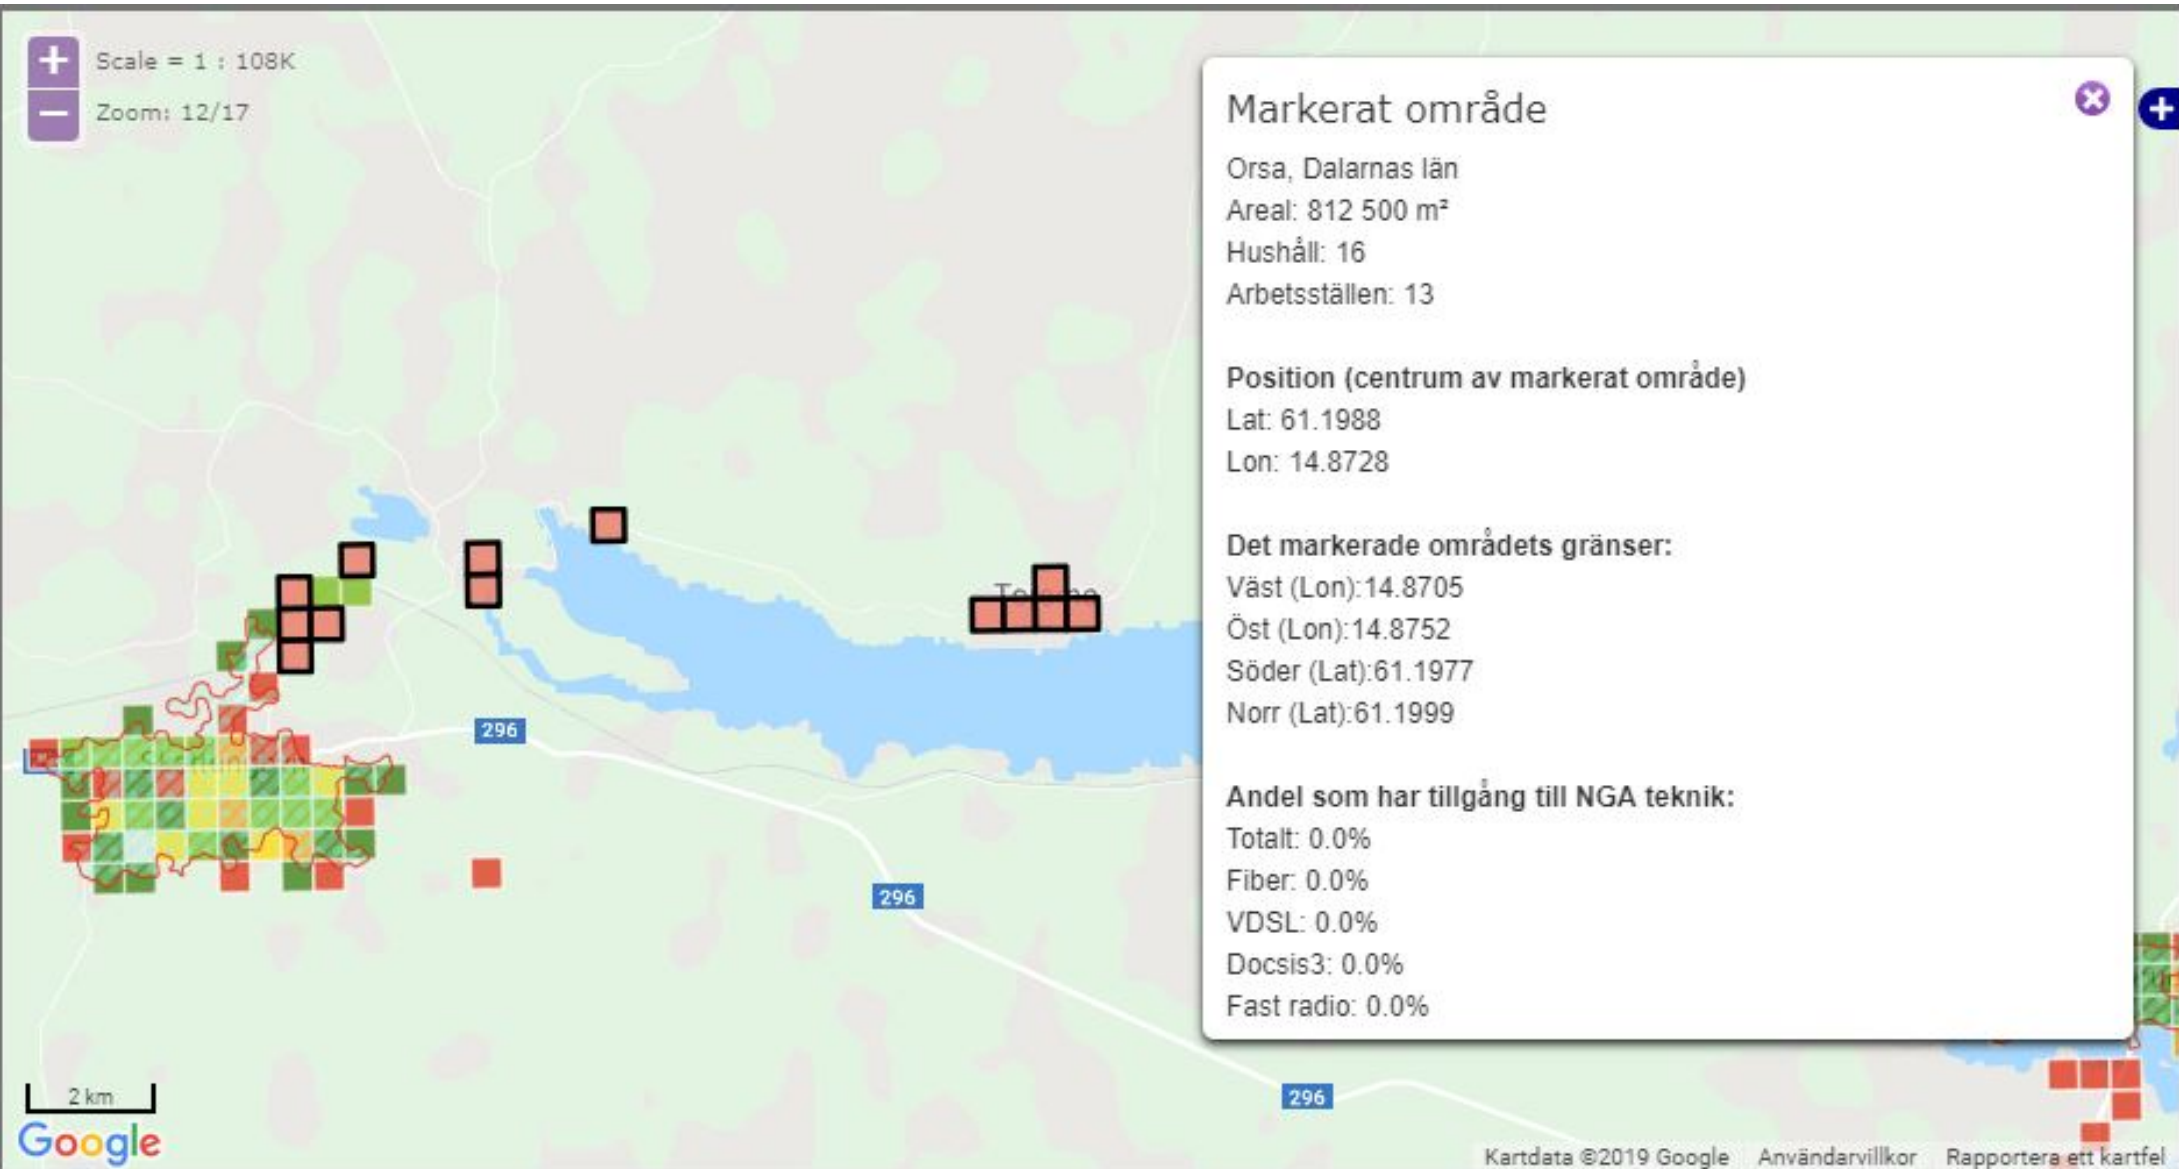

Scale = 1 : 108K
Zoom: 12/17

Markerat område

Orsa, Dalarnas län
Areal: 812 500 m²
Hushåll: 16
Arbetsställen: 13

Position (centrum av markerat område)
Lat: 61.1988
Lon: 14.8728

Det markerade områdets gränser:
Väst (Lon):14.8705
Öst (Lon):14.8752
Söder (Lat):61.1977
Norr (Lat):61.1999

Andel som har tillgång till NGA teknik:
Totalt: 0.0%
Fiber: 0.0%
VDSL: 0.0%
Docsis3: 0.0%
Fast radio: 0.0%

Status

0-10%	10-40%	40-55%	55-95%	Mer än 95%
-------	--------	--------	--------	------------

[i Visa information](#) [Skriv ut](#) [Spara länk](#) [Exportera](#) [Stor karta](#)

Klicka för att markera ruta eller håll in **CTRL-SHIFT** och markera ett område. Håll in **CTRL** och klicka för att lägga till en ruta till markeringen.