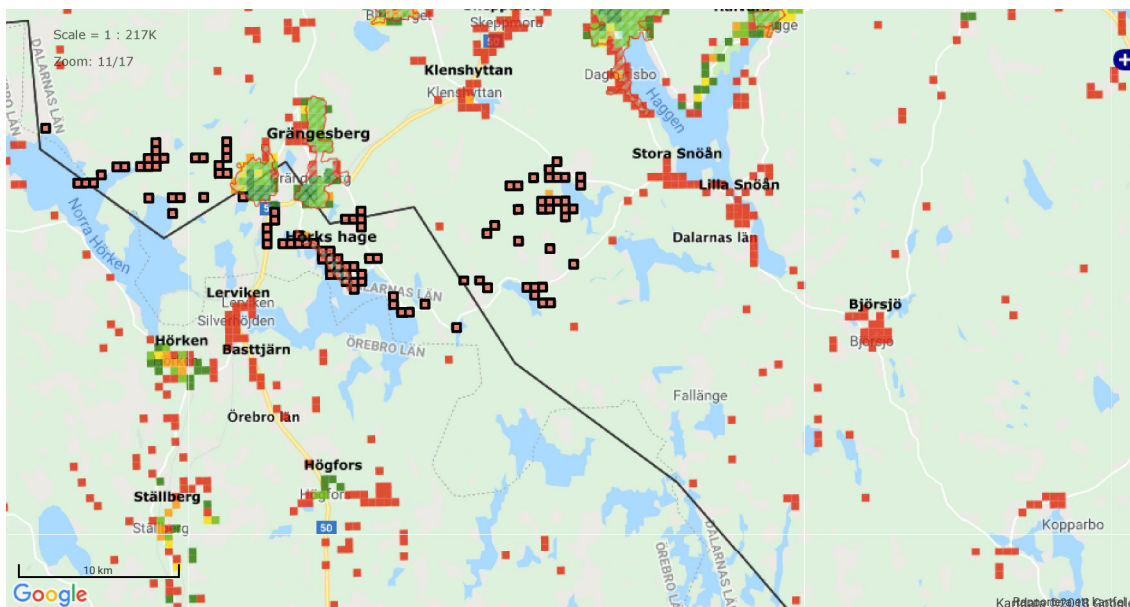

Bredbandskartan

Bredbandskartan

[Om Bredbandskartan](#)

[Om Ansökningskartan](#)

[Om Personuppgifter](#)

[Bredbandsstrategier](#)

[Statistikportalen](#)

Markerat område

Areal: 6.5 km²
Hushåll: 227
Arbetsställen: 35

Position (centrum av markerat område)

Lat: 60.0925
Lon: 14.8594

Det markerade områdets gränser:

Väst (Lon):14.8571
Öst (Lon):14.8617
Söder (Lat):60.0914
Norr (Lat):60.0936