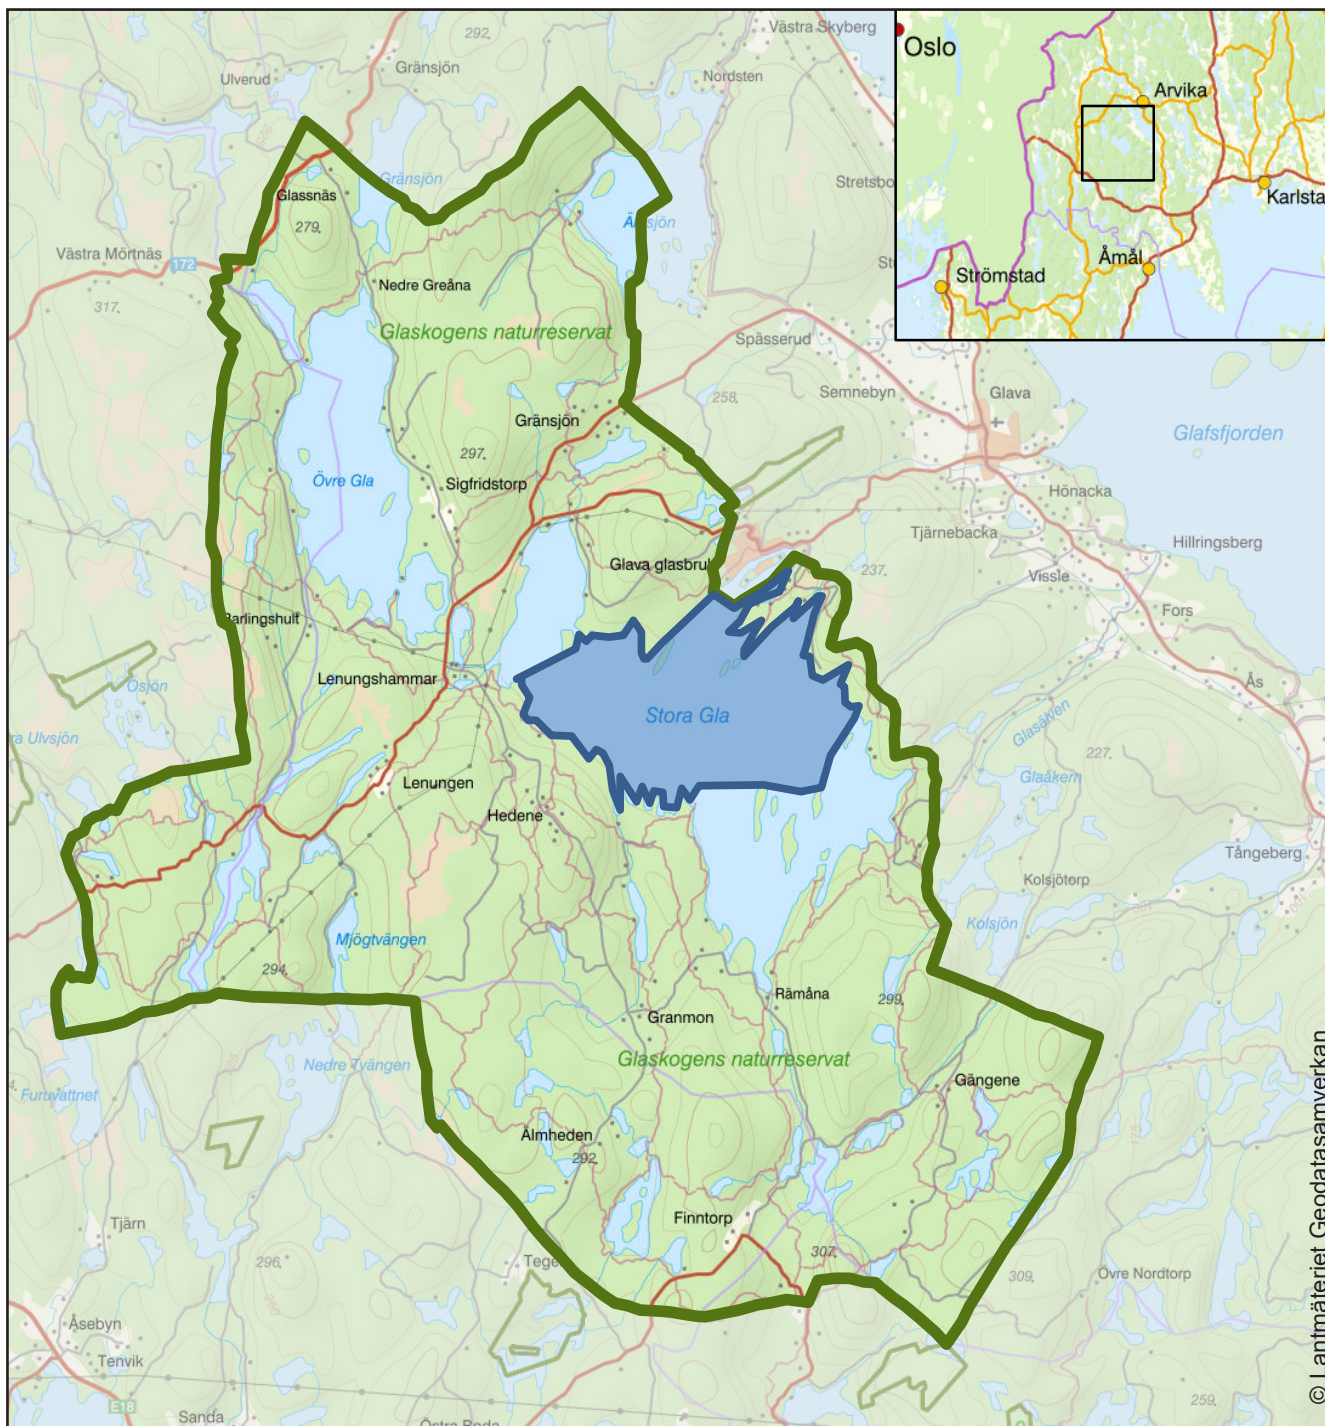

Hastighetsbegränsning för båttrafik inom Glaskogens naturreservat

Max 7 knop gäller i hela naturreservatet.

Undantag: max 15 knop gäller inom markerat område i Stora Gla.

-  Naturreservatsgräns
-  Område med fartgräns 15 knop