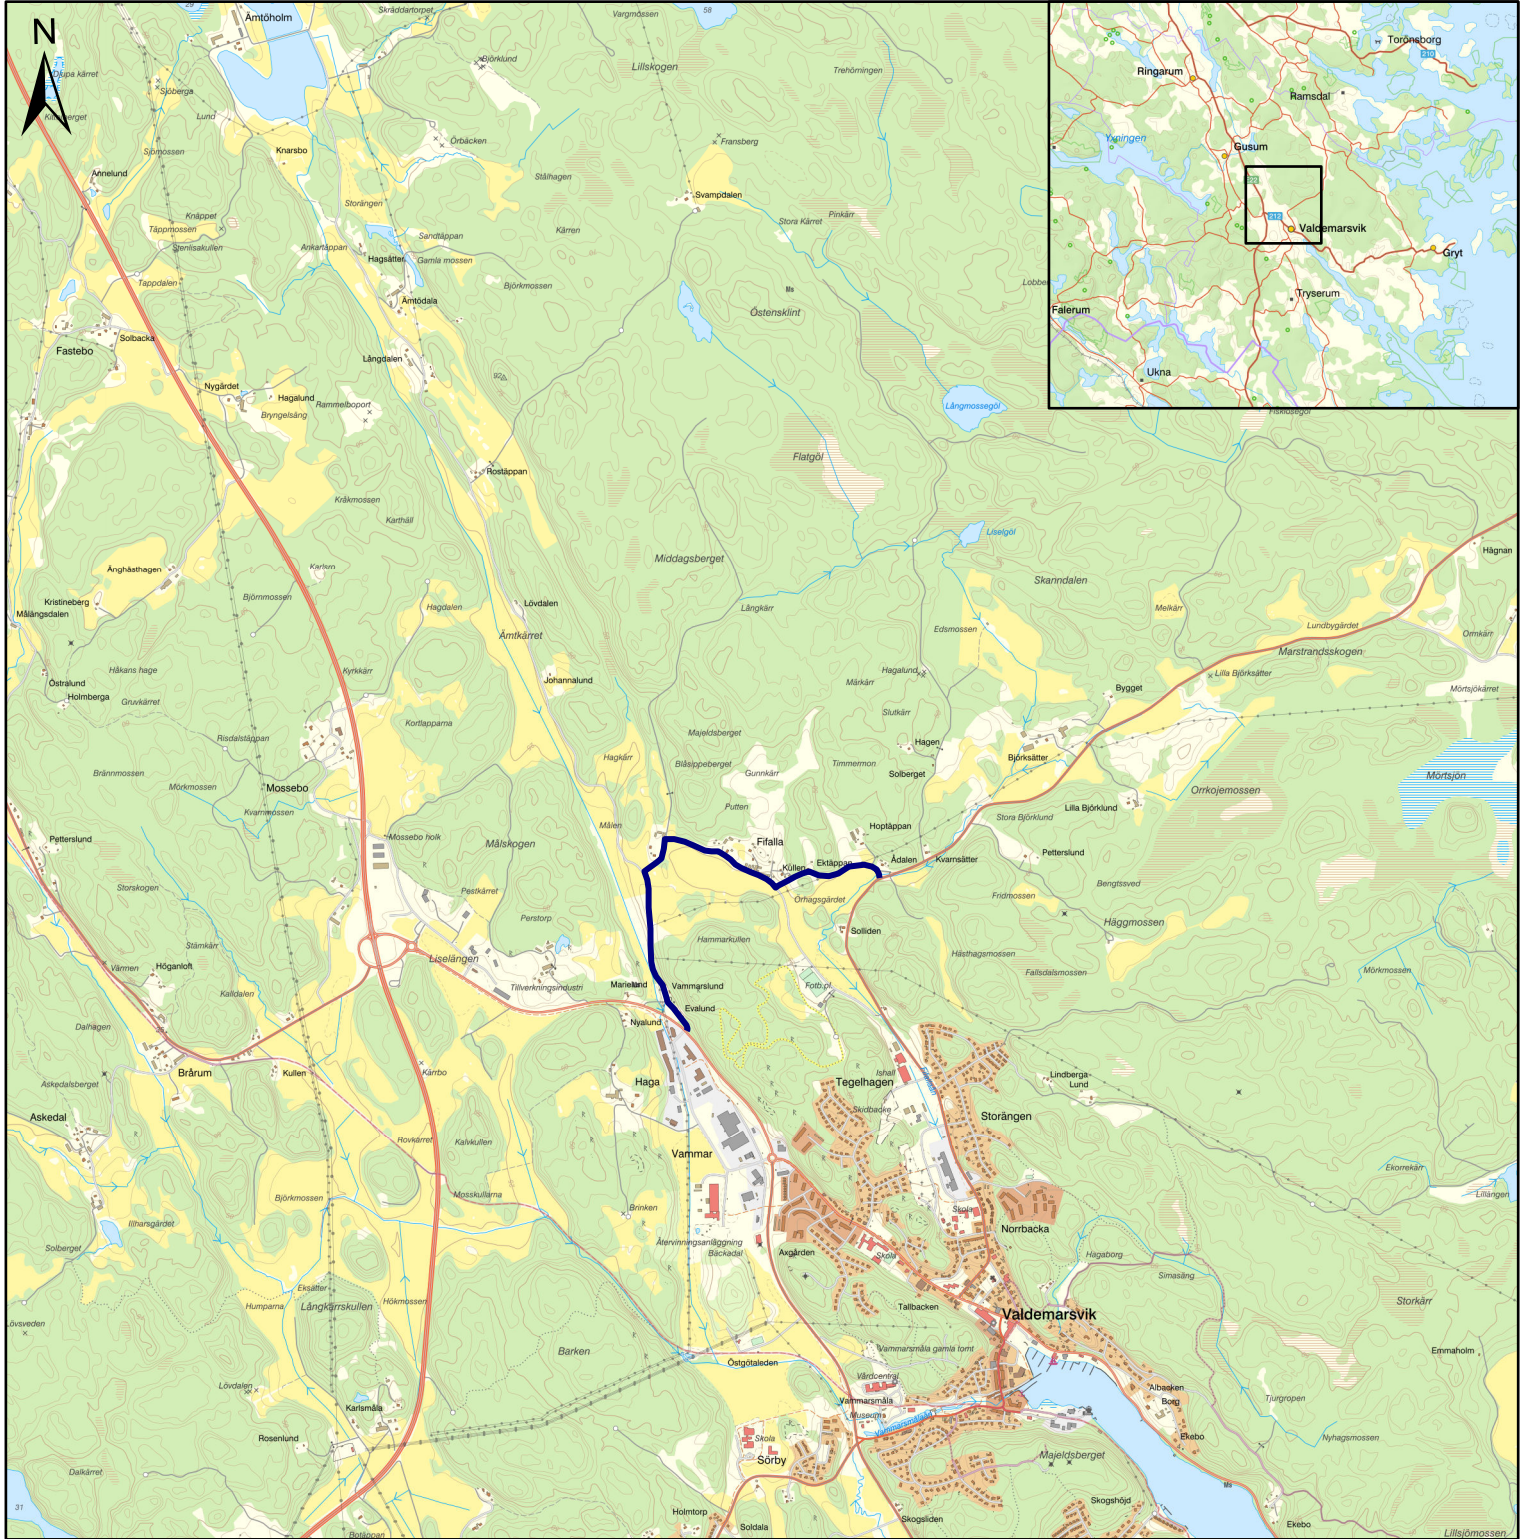

Bilaga 3. Förtydligande av gräns för jaktområde

 Gräns skyddsjaktområde

1:35 000