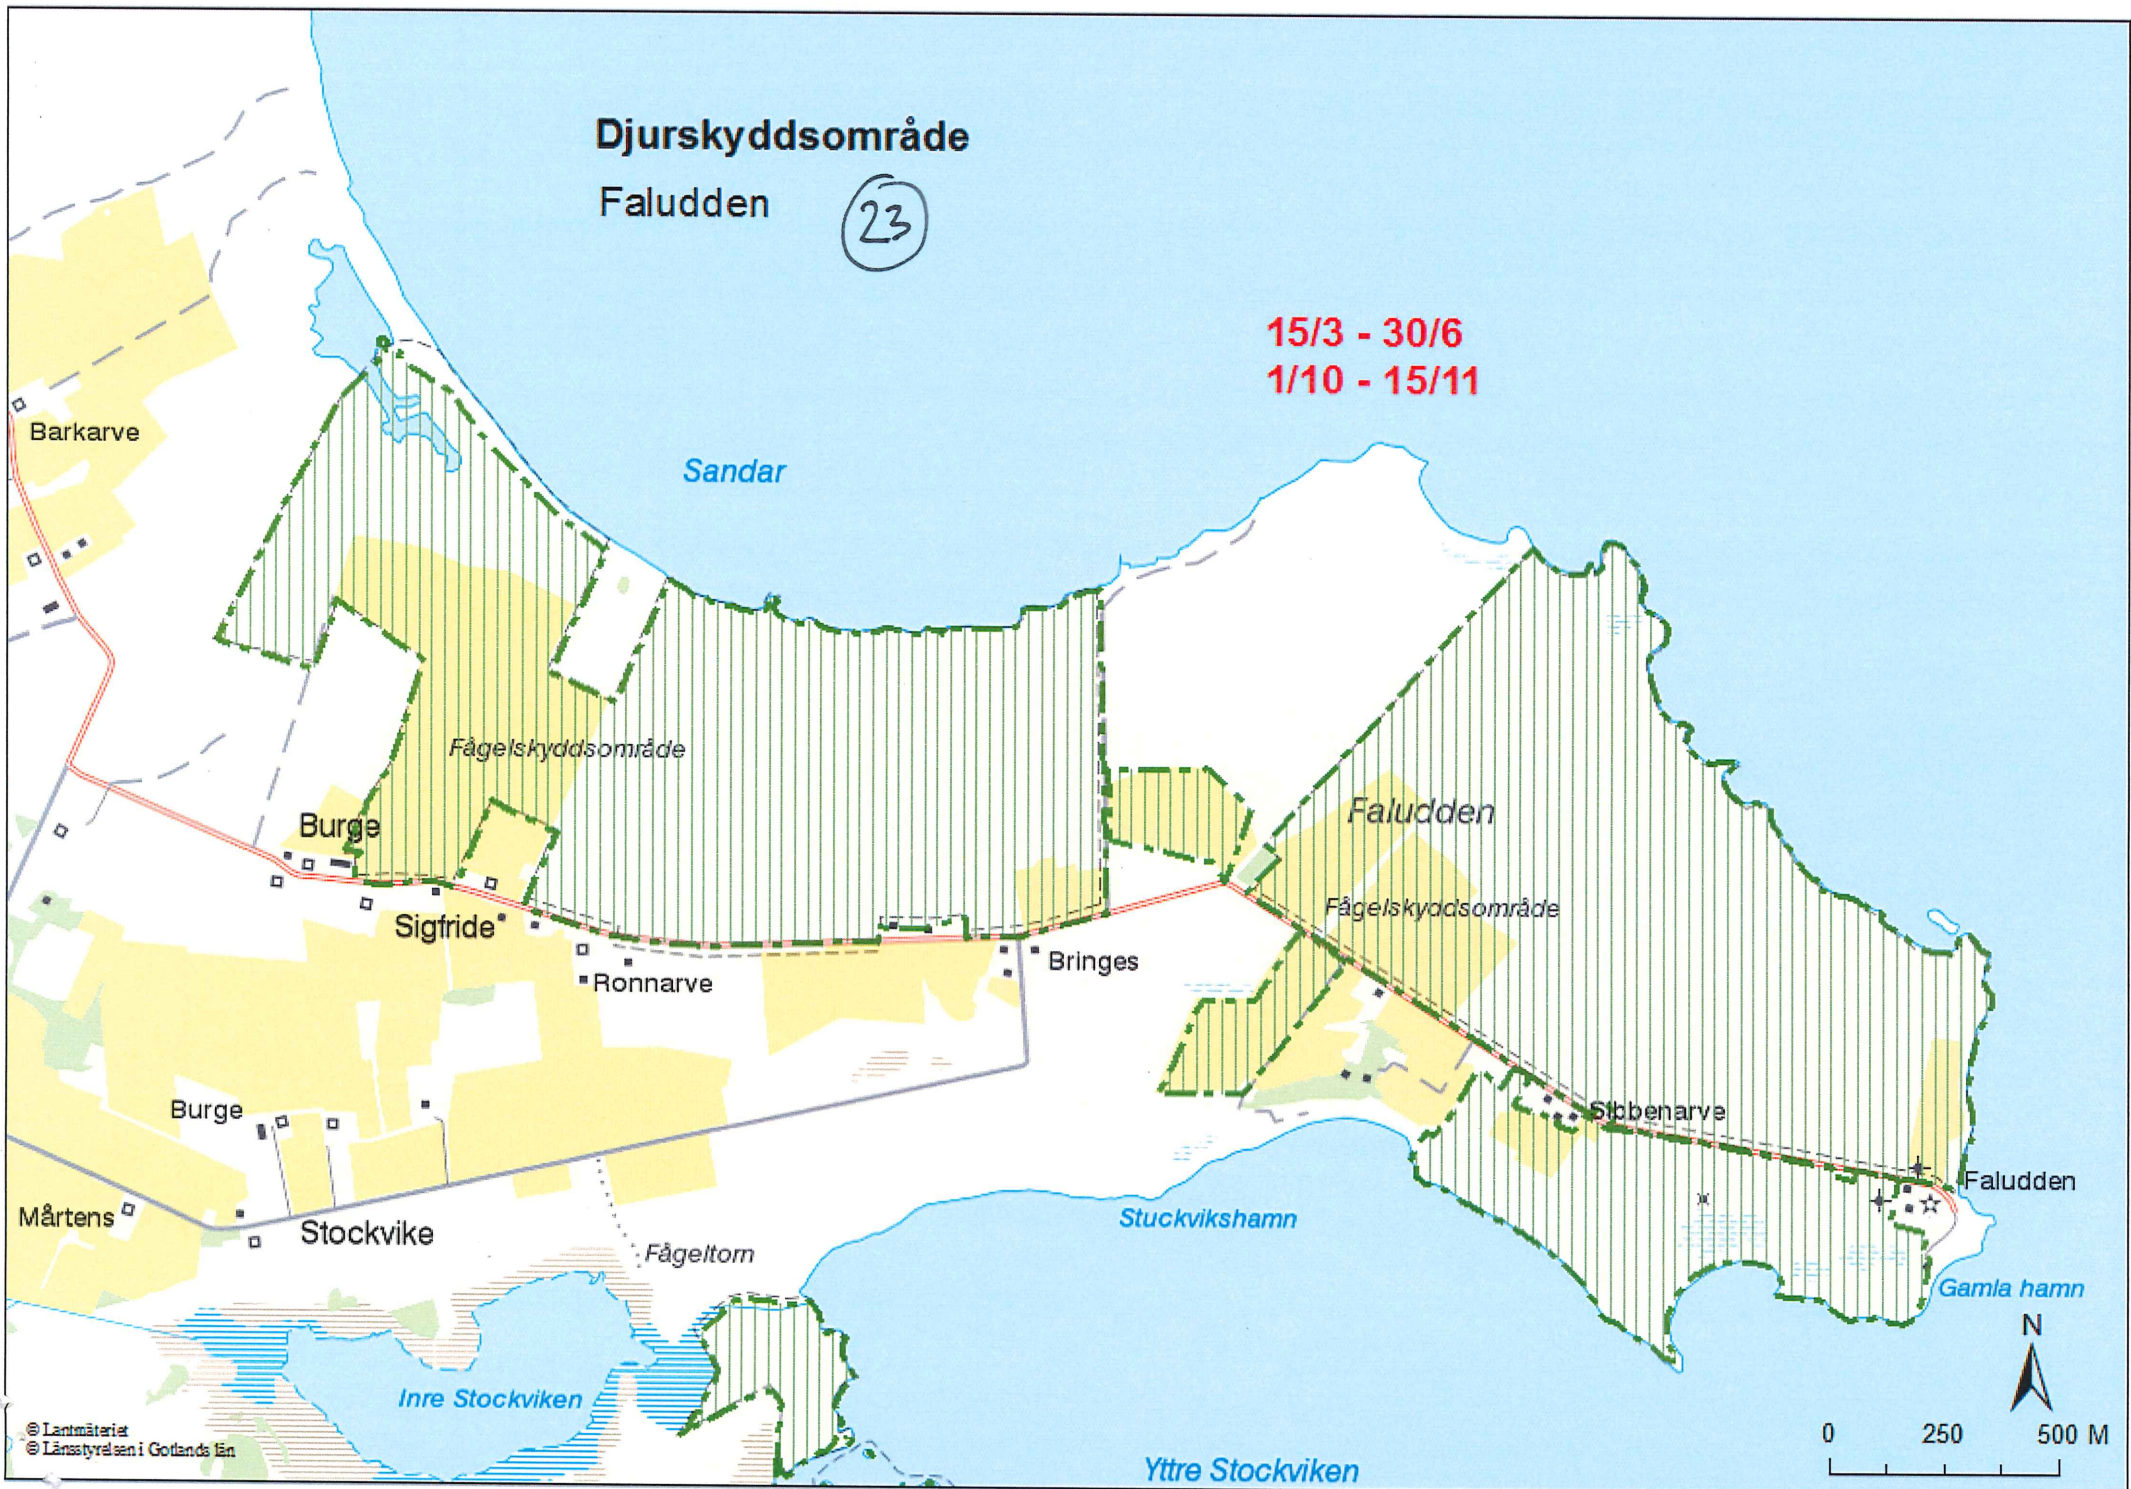

Djurskyddsområde

Faludden

23

15/3 - 30/6

1/10 - 15/11

⊙ Lantmäteriet
⊙ Länsstyrelsen i Gotlands län