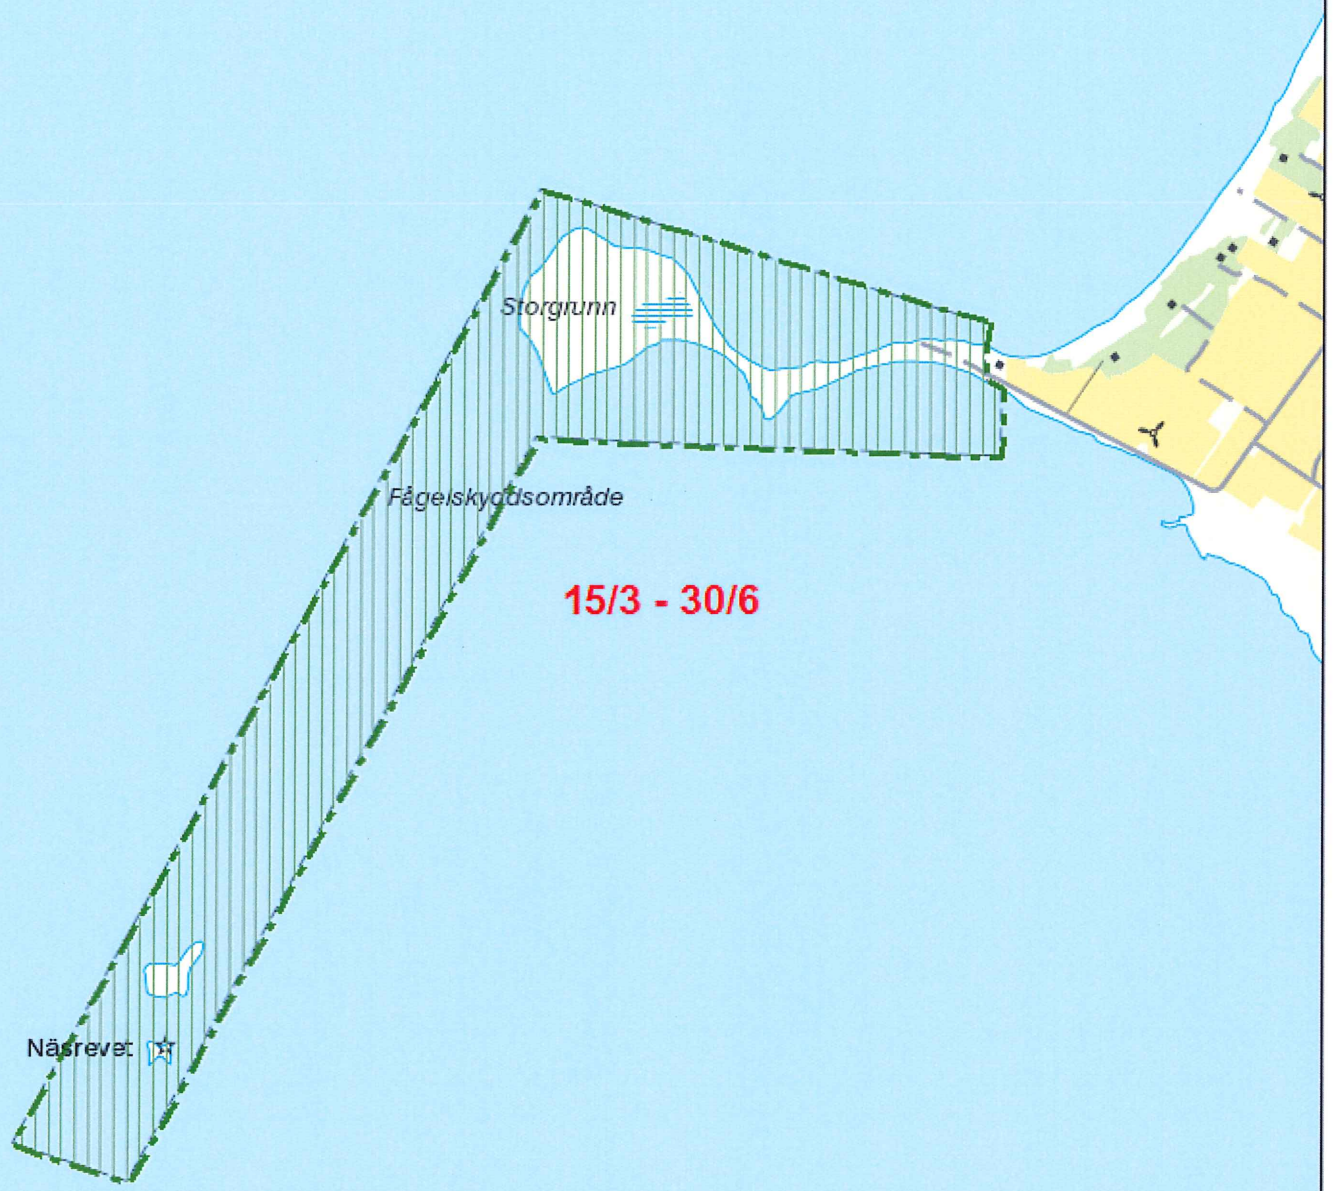

# Djurskyddsområde

Näsrevet (22)

0 500 1 000 M