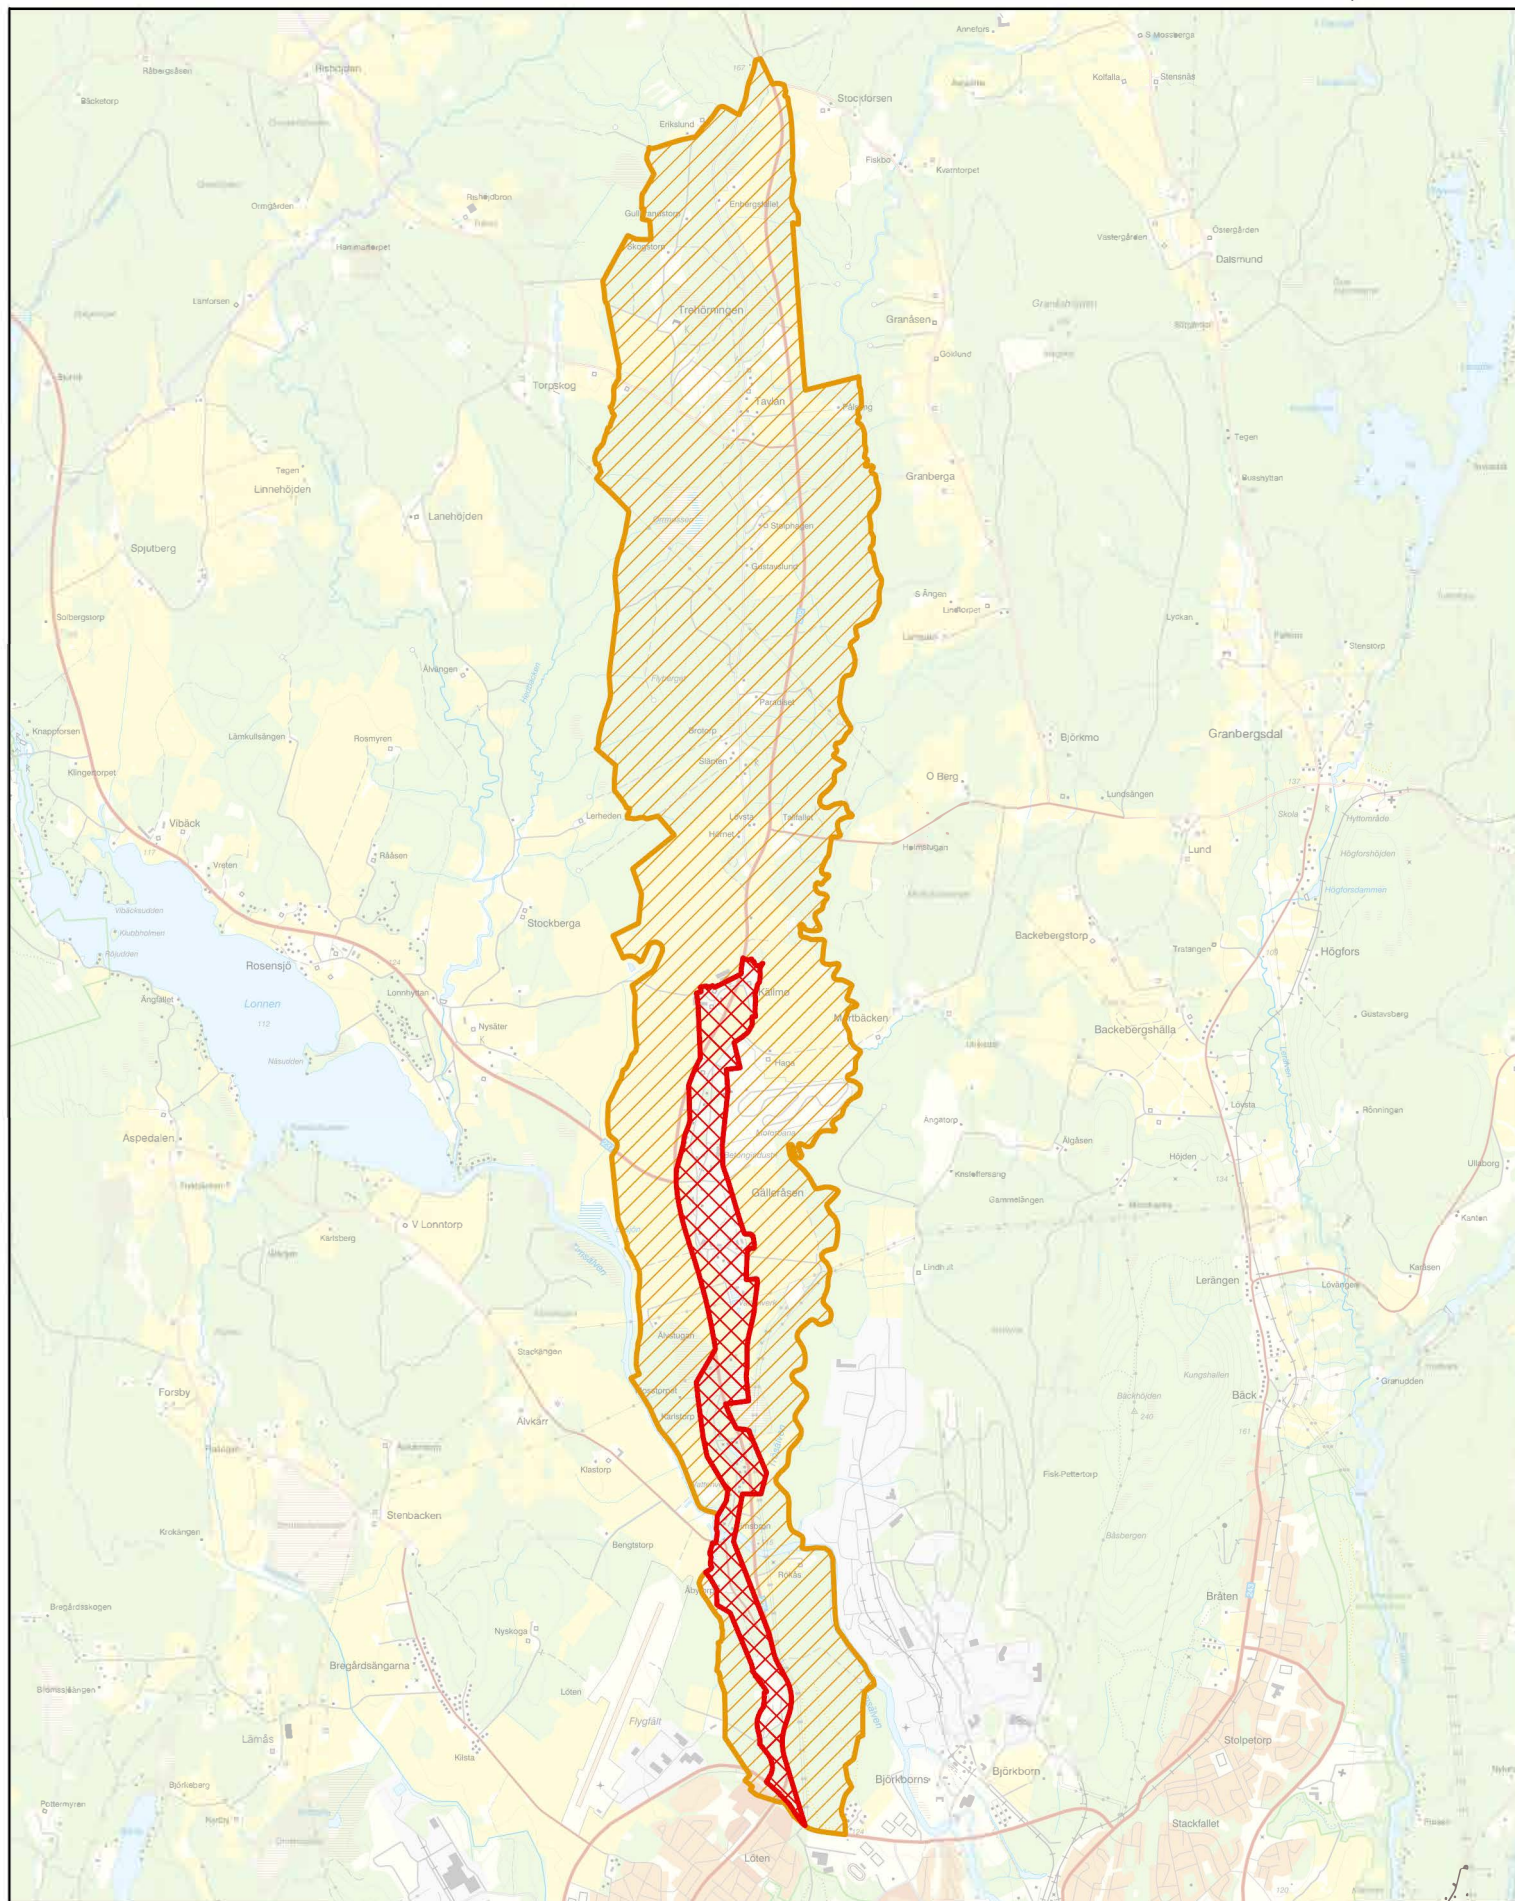

Vattenskyddsområde Gälleråsen

Översiktskarta Dnr 513-3129-2013

 Primär skyddszon  Sekundär skyddszon

 1:51 559 (A4) 0 1 2 4 km
SWEREF99 TM

Vattenskyddsområde Gälleråsen

Detalj-karta. Dnr: 513-3129-2013

 Primär skyddszon  Sekundär skyddszon

N 1:10 000 (A4) 0 0,23 0,45 0,9 km
SWEREF99 TM

Vattenskyddsområde Gälleråsen

Detalj-karta. Dnr: 513-3129-2013

 Sekundär skyddszon

Vattenskyddsområde Gälleråsen

Detalj-karta. Dnr: 513-3129-2013

Primär skyddszon

Sekundär skyddszon

1:10 000 (A4)

0

0,23

0,45

0,9 km

SWEREF99 TM

Vattenskyddsområde Gälleråsen