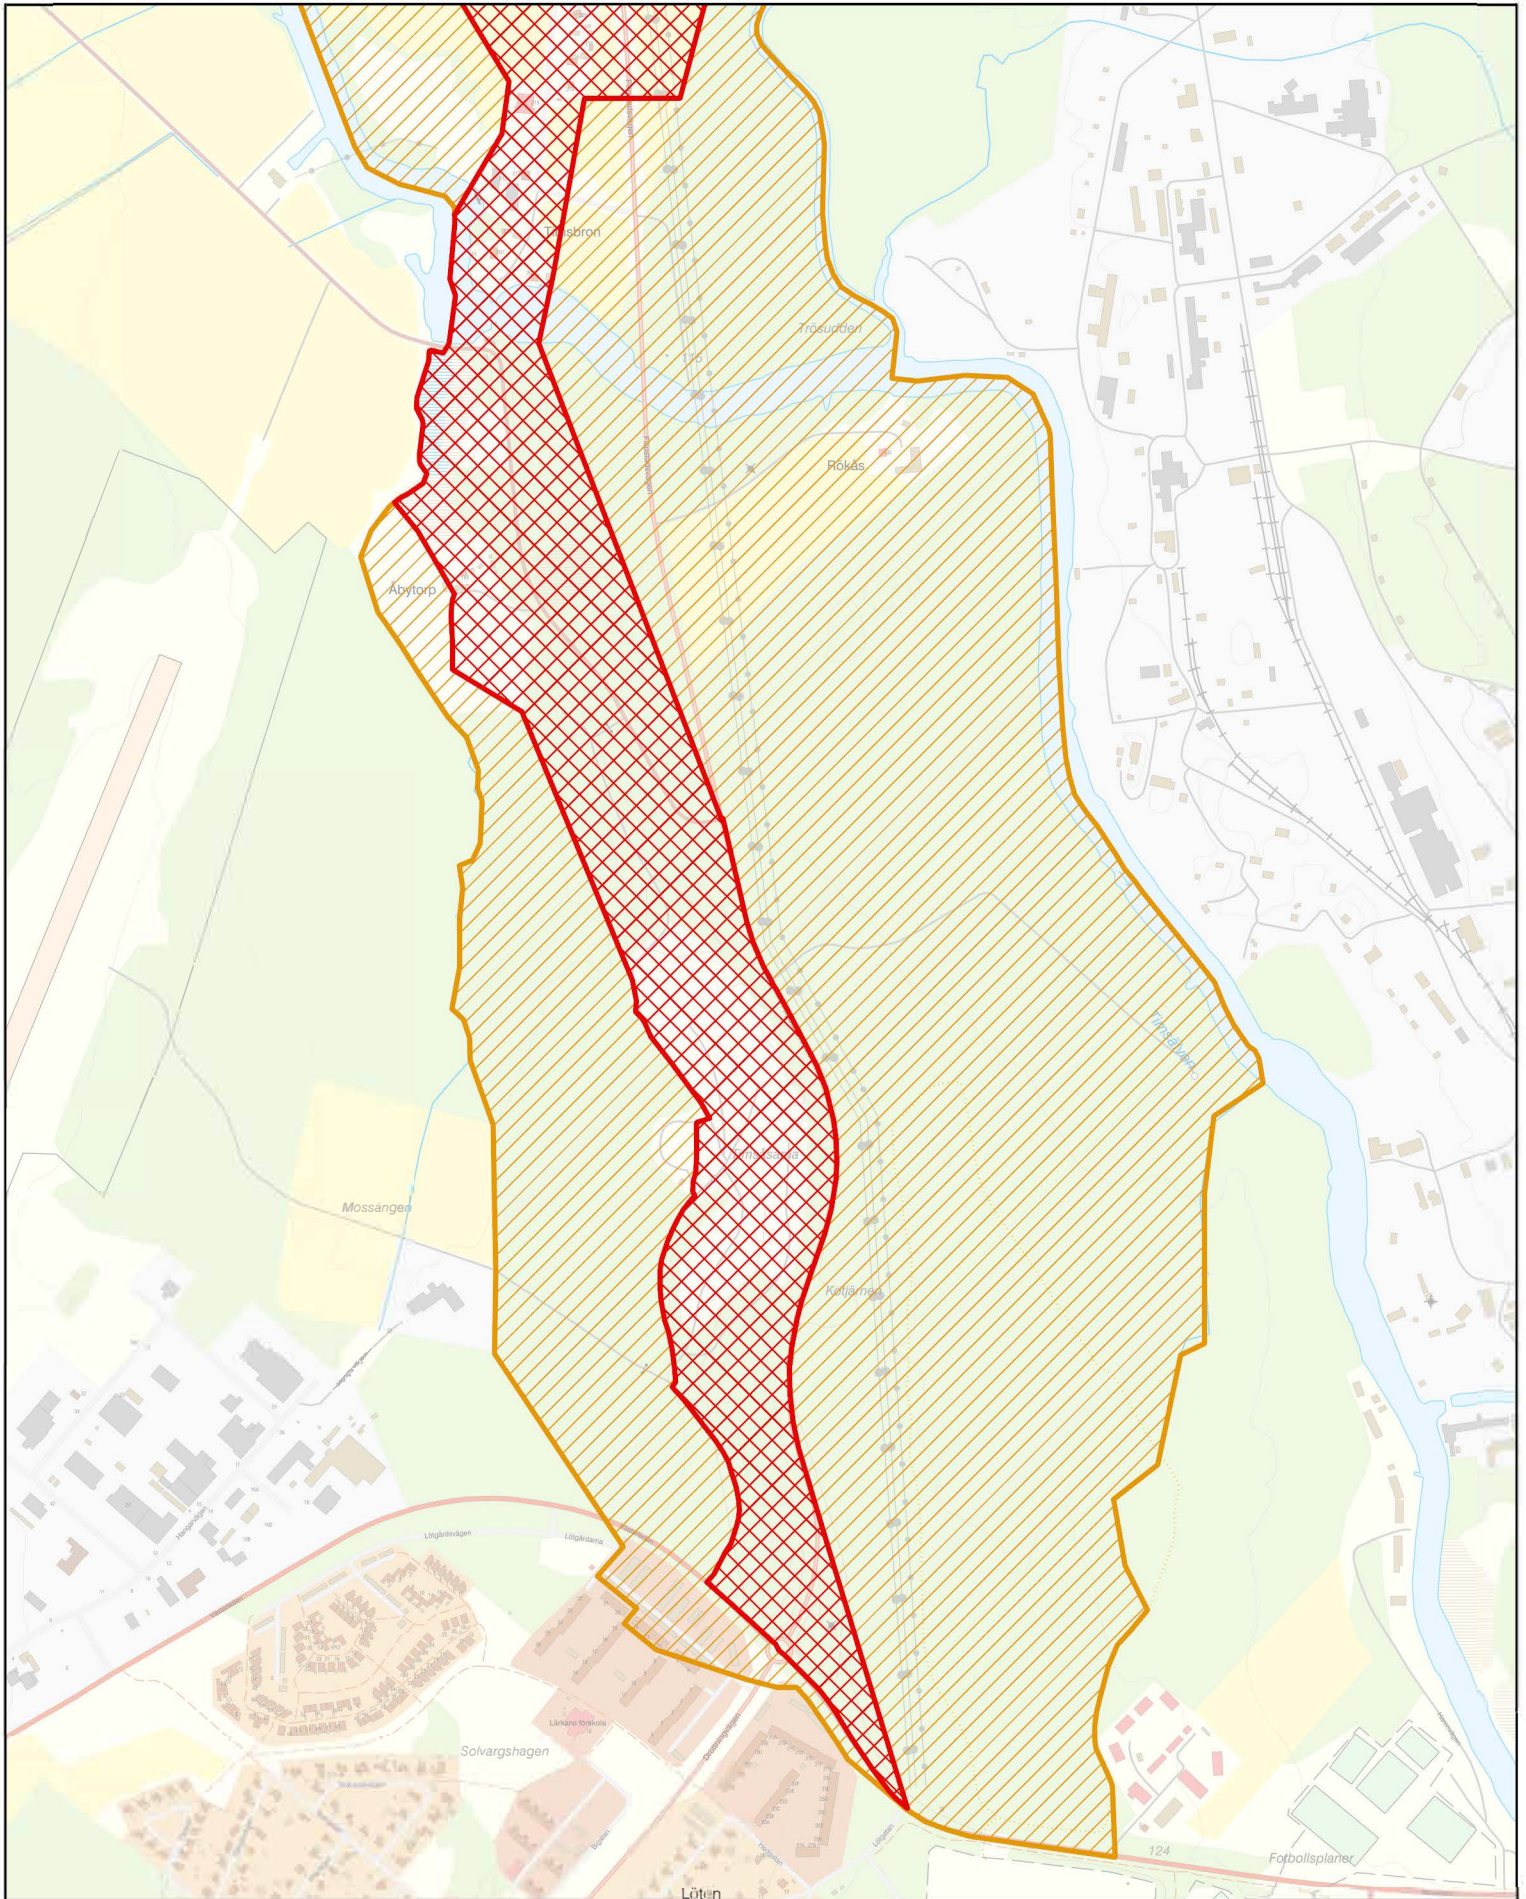

Sekundär skyddszon

1:10 000 (A4)

0

0,23

0,45

0,9 km

SWEREF99 TM

Vattenskyddsområde Gälleråsen

Detalj-karta. Dnr: 513-3129-2013

 Sekundär skyddszon

N 1:10 000 (A4) 0 0,23 0,45 0,9 km
SWEREF99 TM

Vattenskyddsområde Gälleråsen

Detalj-karta. Dnr: 513-3129-2013

 Primär skyddszon  Sekundär skyddszon

N 1:10 000 (A4) 0 0,23 0,45 0,9 km
SWEREF99 TM