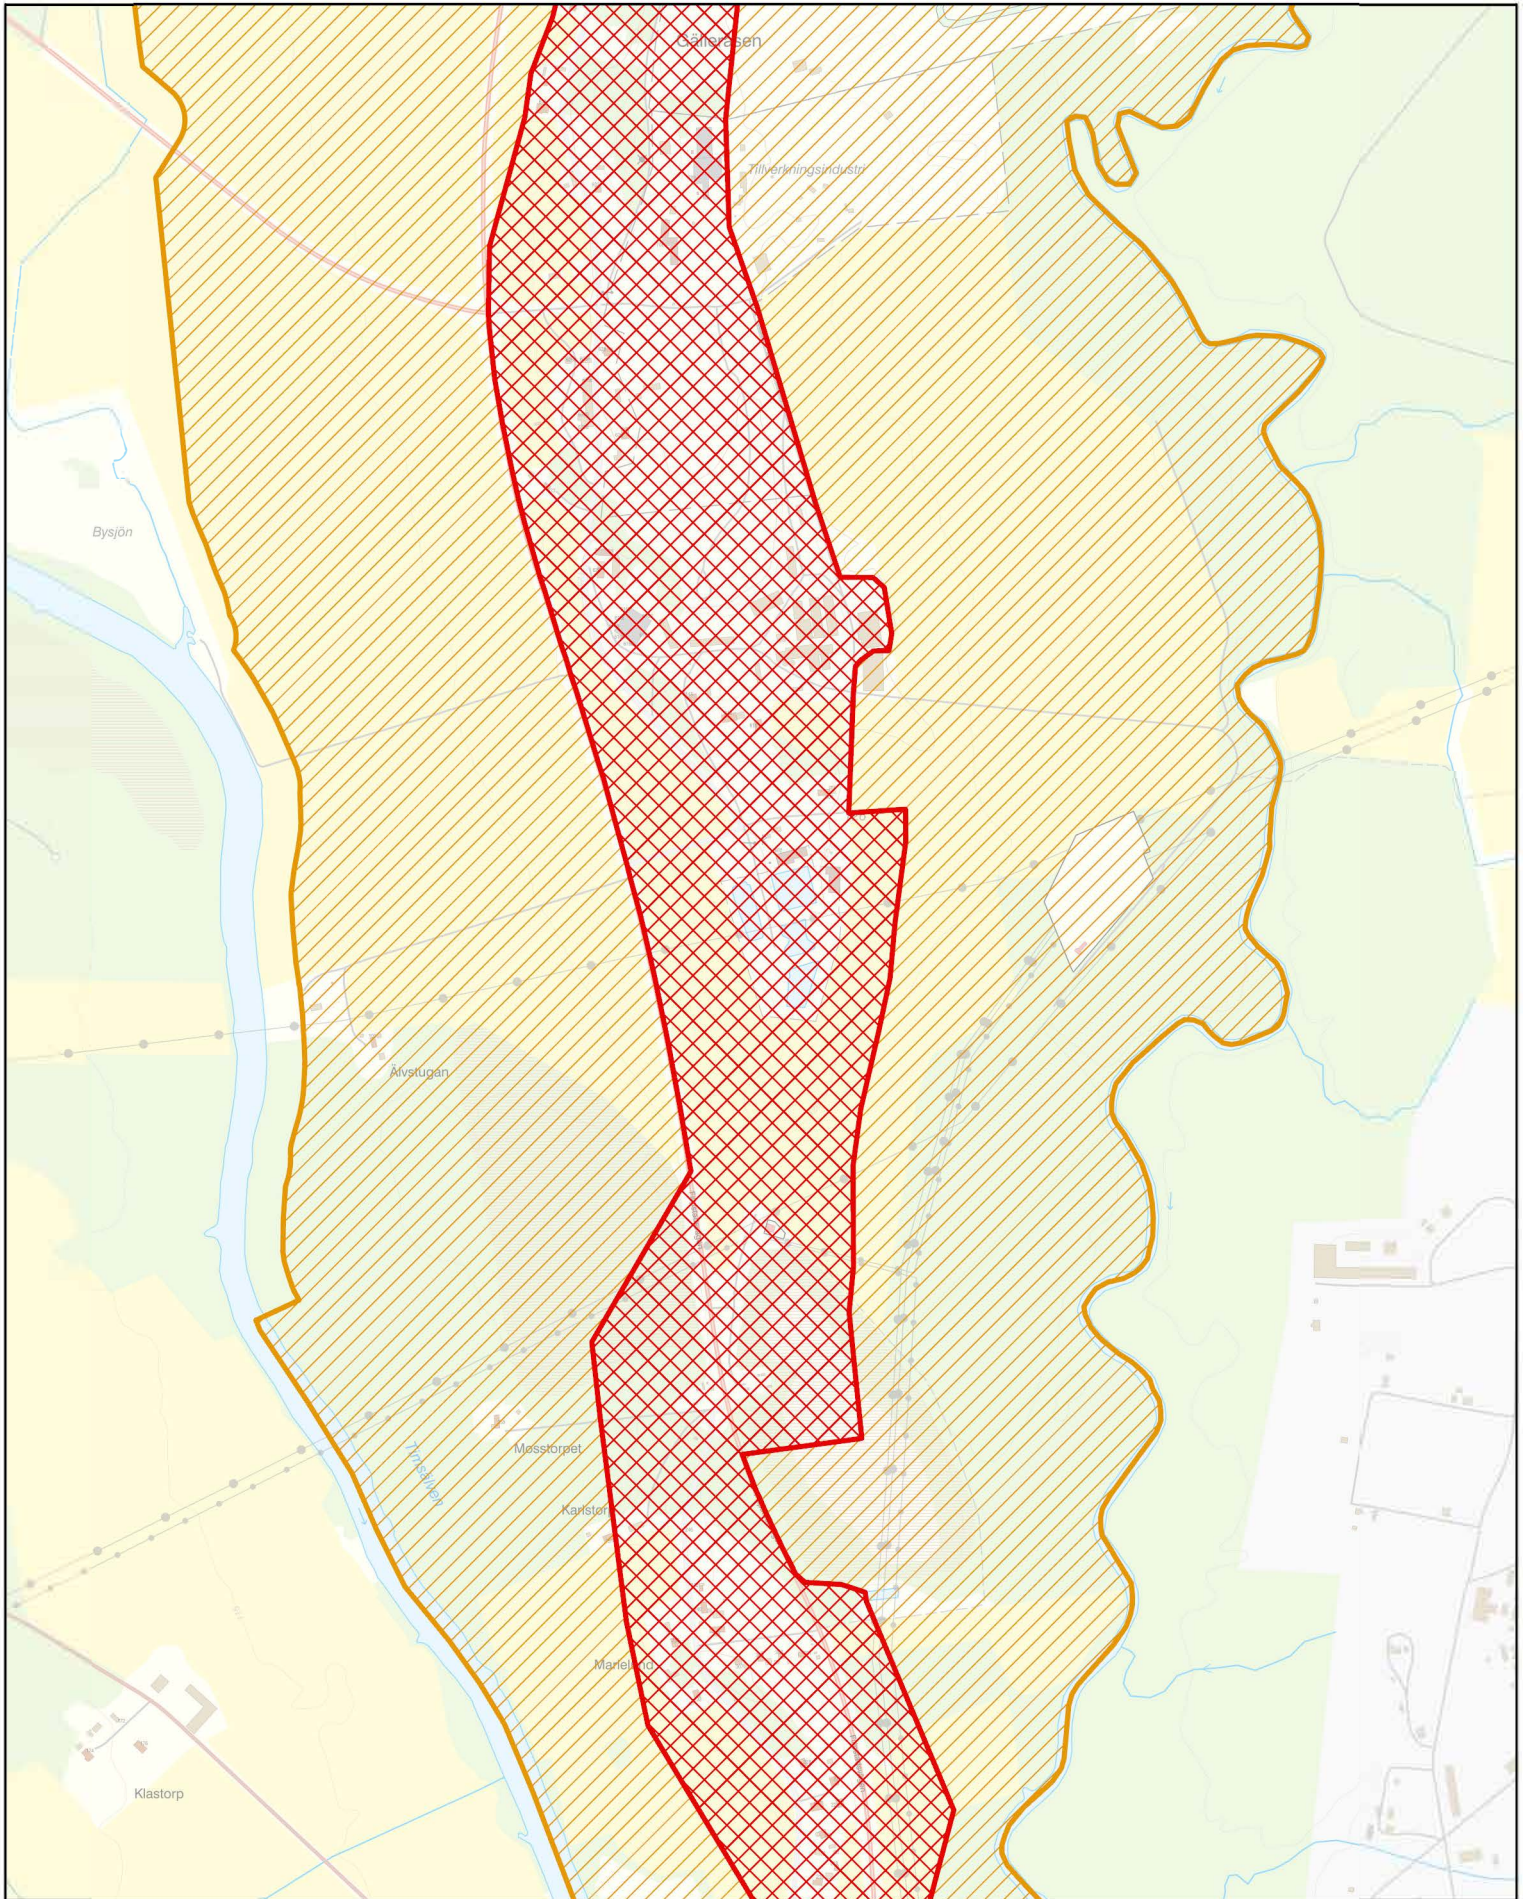

Vattenskyddsområde Gälleråsen

Översiktskarta Dnr 513-3129-2013

 Primär skyddszon  Sekundär skyddszon

 1:51 559 (A4) 0 1 2 4 km
SWEREF99 TM

Vattenskyddsområde Gälleråsen

Detalj-karta. Dnr: 513-3129-2013

 Primär skyddszon  Sekundär skyddszon

N 1:10 000 (A4) 0 0,23 0,45 0,9 km
SWEREF99 TM

Vattenskyddsområde Gälleråsen

Detalj-karta. Dnr: 513-3129-2013

 Sekundär skyddszon

Vattenskyddsområde Gälleråsen

Detalj-karta. Dnr: 513-3129-2013

Primär skyddszon

Sekundär skyddszon

1:10 000 (A4)

0

0,23

0,45

0,9 km

SWEREF99 TM

Vattenskyddsområde Gälleråsen