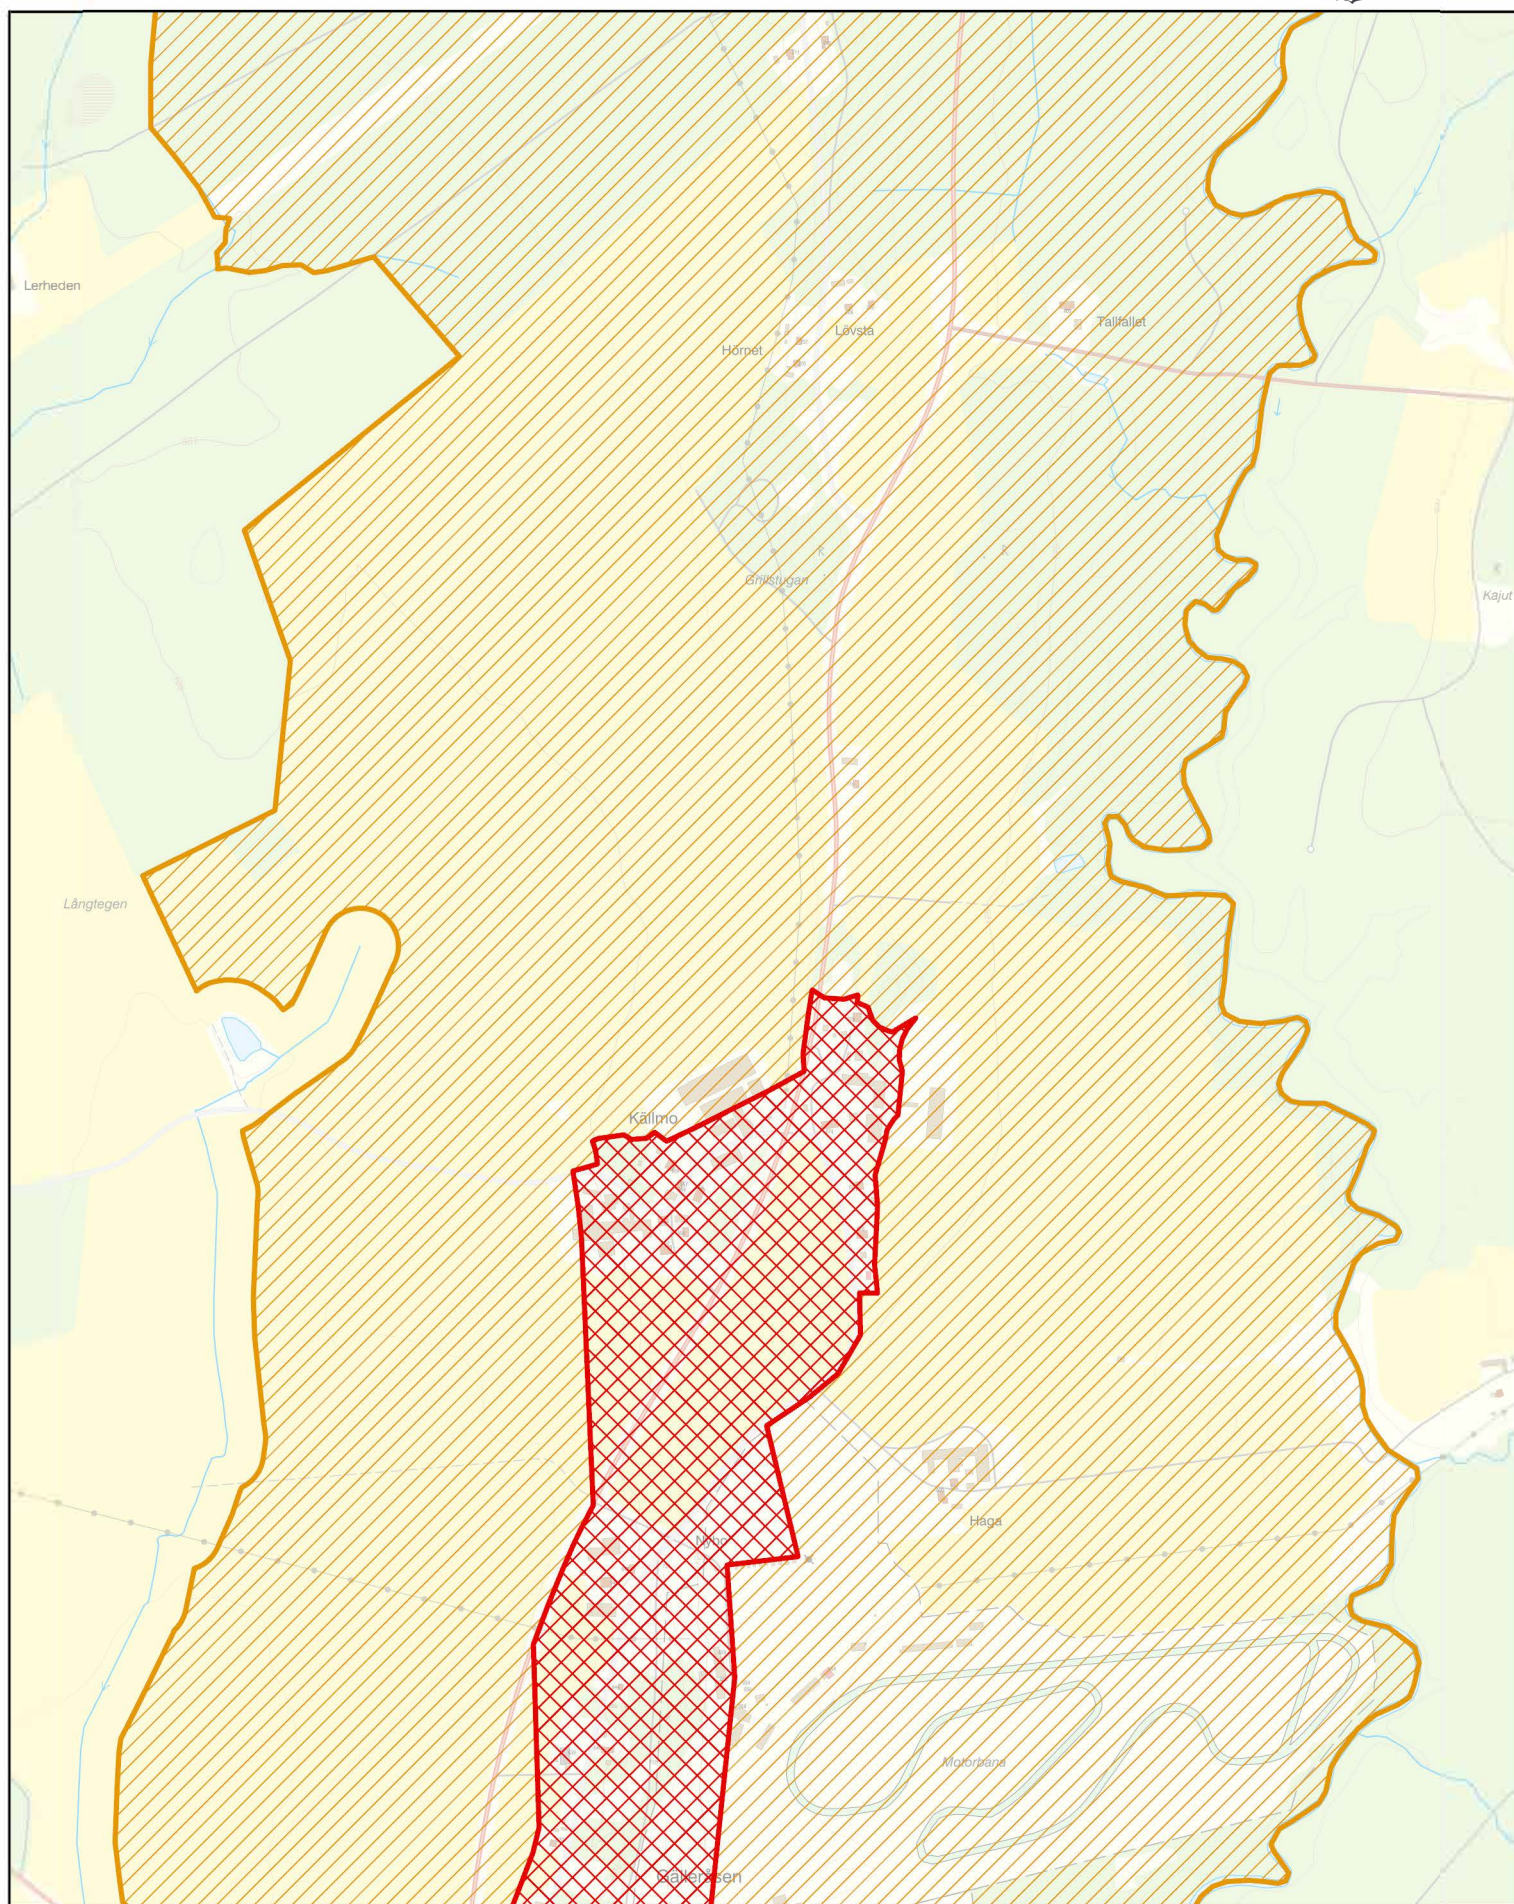

Vattenskyddsområde Gälleråsen

Översiktskarta Dnr 513-3129-2013

 Primär skyddszon  Sekundär skyddszon

 1:51 559 (A4) 0 1 2 4 km
SWEREF99 TM

Vattenskyddsområde Gälleråsen

Detalj-karta. Dnr: 513-3129-2013

 Primär skyddszon  Sekundär skyddszon

N 1:10 000 (A4) 0 0,23 0,45 0,9 km
SWEREF99 TM

Vattenskyddsområde Gälleråsen

Detalj-karta. Dnr: 513-3129-2013

 Sekundär skyddszon

Vattenskyddsområde Gälleråsen

Detalj-karta. Dnr: 513-3129-2013

Primär skyddszon

Sekundär skyddszon

1:10 000 (A4)

0

0,23

0,45

0,9 km

SWEREF99 TM

Vattenskyddsområde Gälleråsen