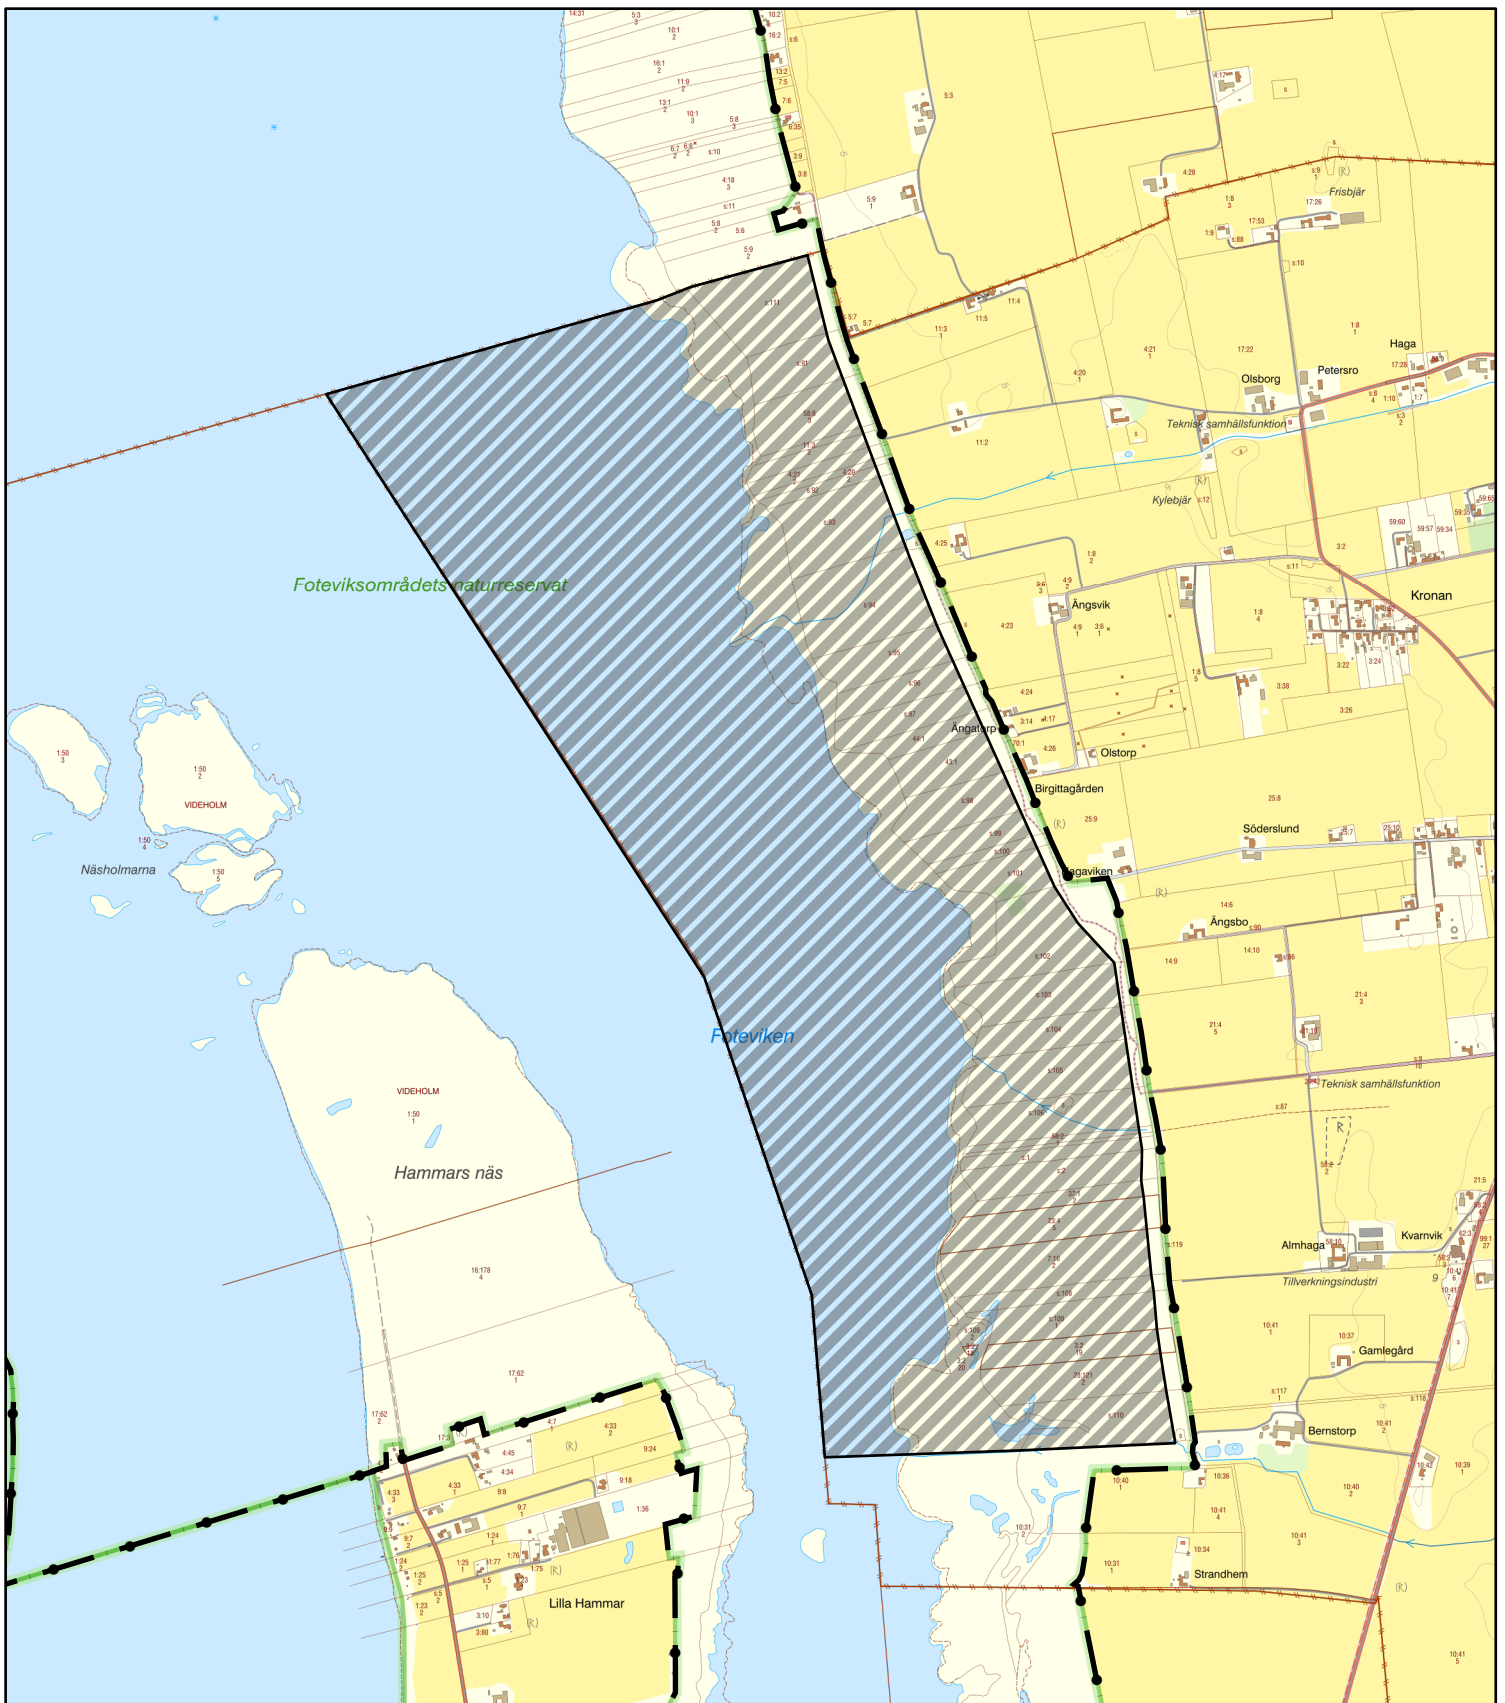

Bilaga 1A, Tillkommande ordningsföreskrift i naturreservatet Foteviksområdet i Malmö och Vellinge kommun

Legend

-  Naturreservatets gräns
-  Förbud mot ridning

Illustrationskarta till beslut om ny ordningsföreskrift
Tillhör Länsstyrelsens beslut dnr 511-42358-2021

© Länsstyrelsen Skåne
© Lantmäteriet Geodatasamverkan

Bilaga 1B, Ny ordningsföreskrift i naturreservatet Foteviksområdet i Malmö och Vellinge kommun

Legend

-  Naturreservatets gräns
-  Förbud mot ridning

Illustrationskarta till beslut om ny ordningsföreskrift
Tillhör Länsstyrelsens beslut dnr 511-42358-2021

© Länsstyrelsen Skåne
© Lantmäteriet Geodatasamverkan