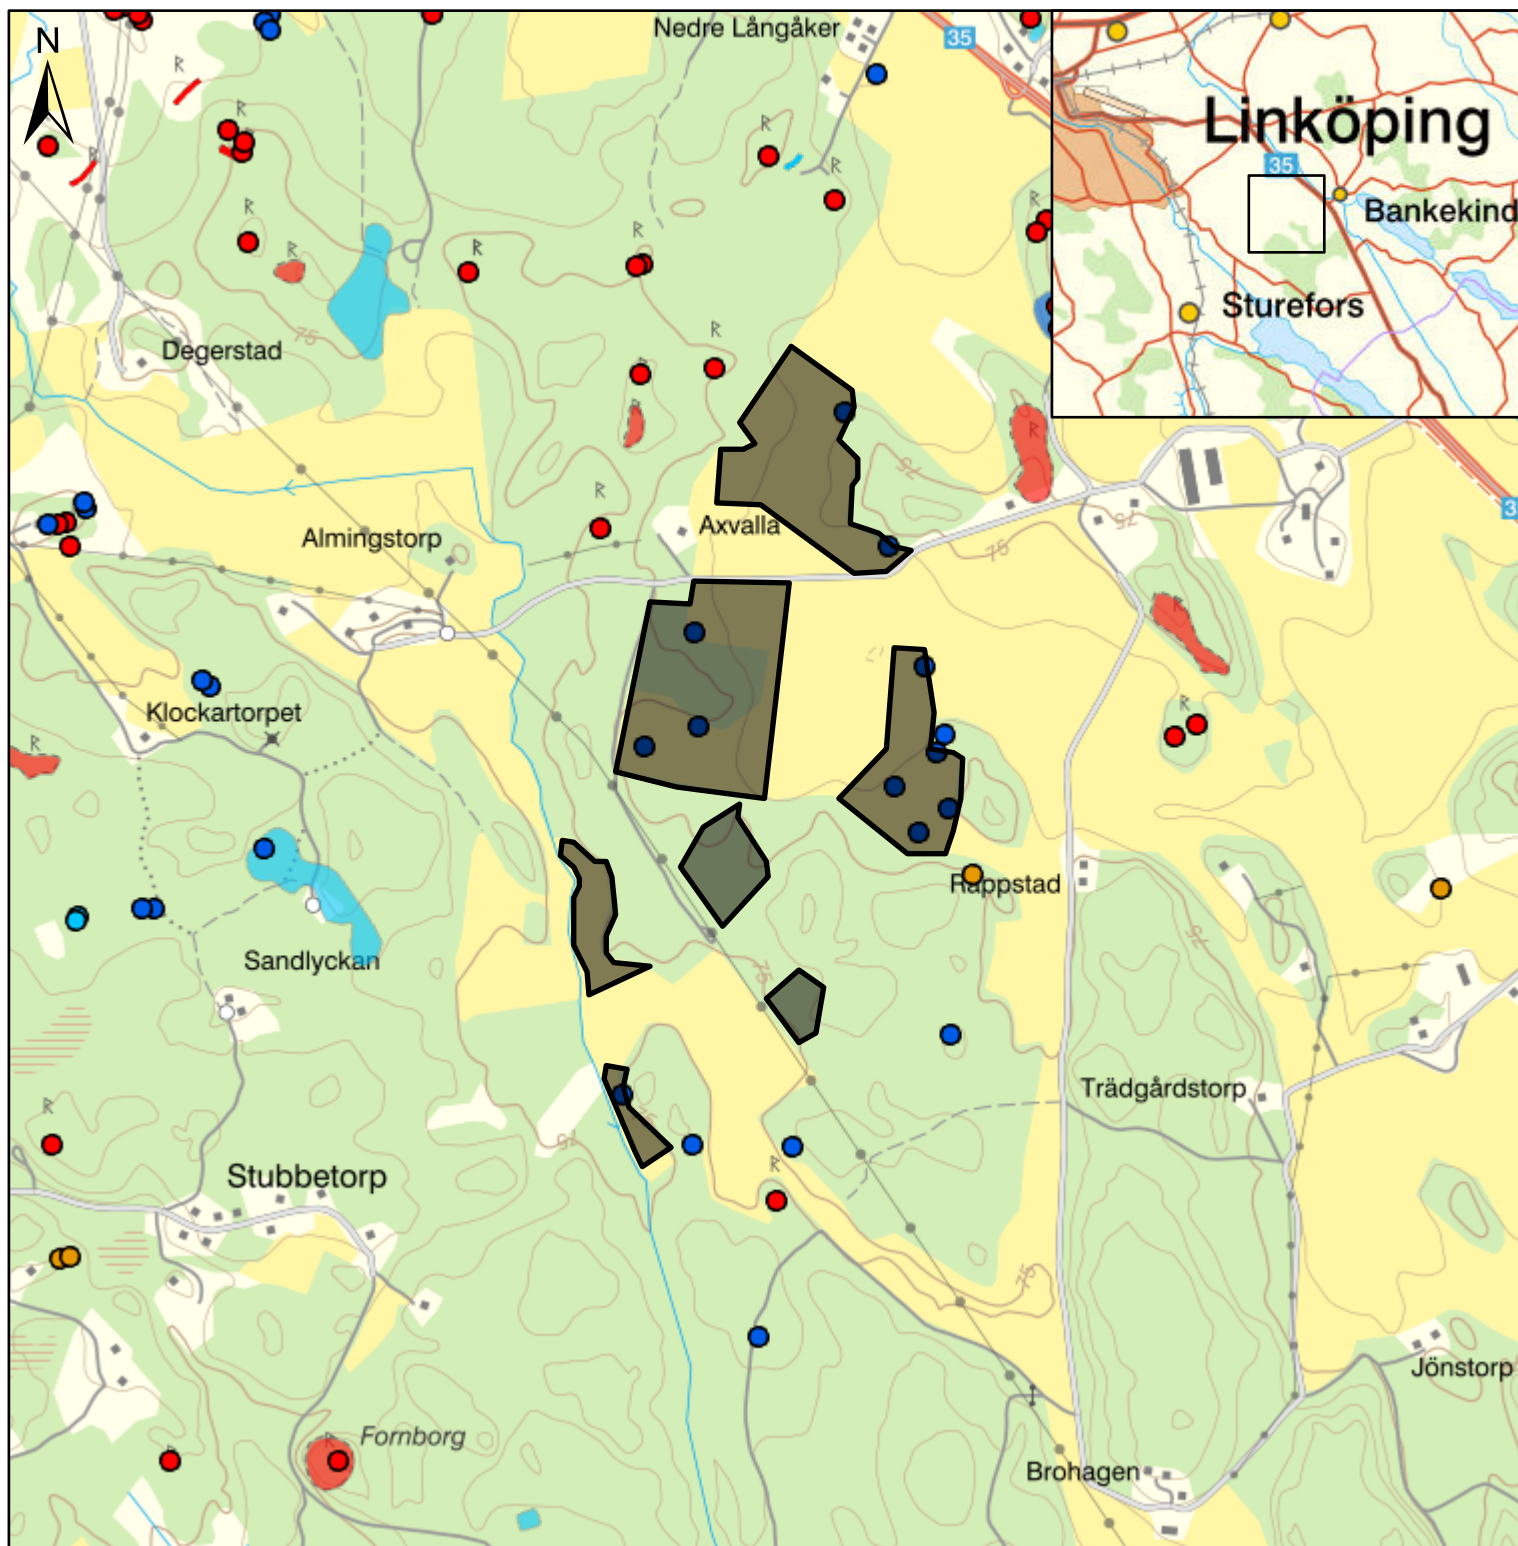

Länsstyrelsens Dnr: 6644-2023

2024-01-17

Teckenförklaring

1:14 082

0 0,17 0,35 0,7 Km

Undersökningsområden

RAÄ Lämningar (KMR) linje

RAÄ Lämningar (KMR) punkt

RAÄ Lämningar (KMR) yta

- Undersökningsområden
- Ej kulturhistorisk lämning
- Fornlämning
- Möjlig fornlämning
- Övrig kulturhistorisk lämning

- Fornlämning
- Möjlig fornlämning
- Övrig kulturhistorisk lämning

- Fornlämning
- Möjlig fornlämning
- Övrig kulturhistorisk lämning