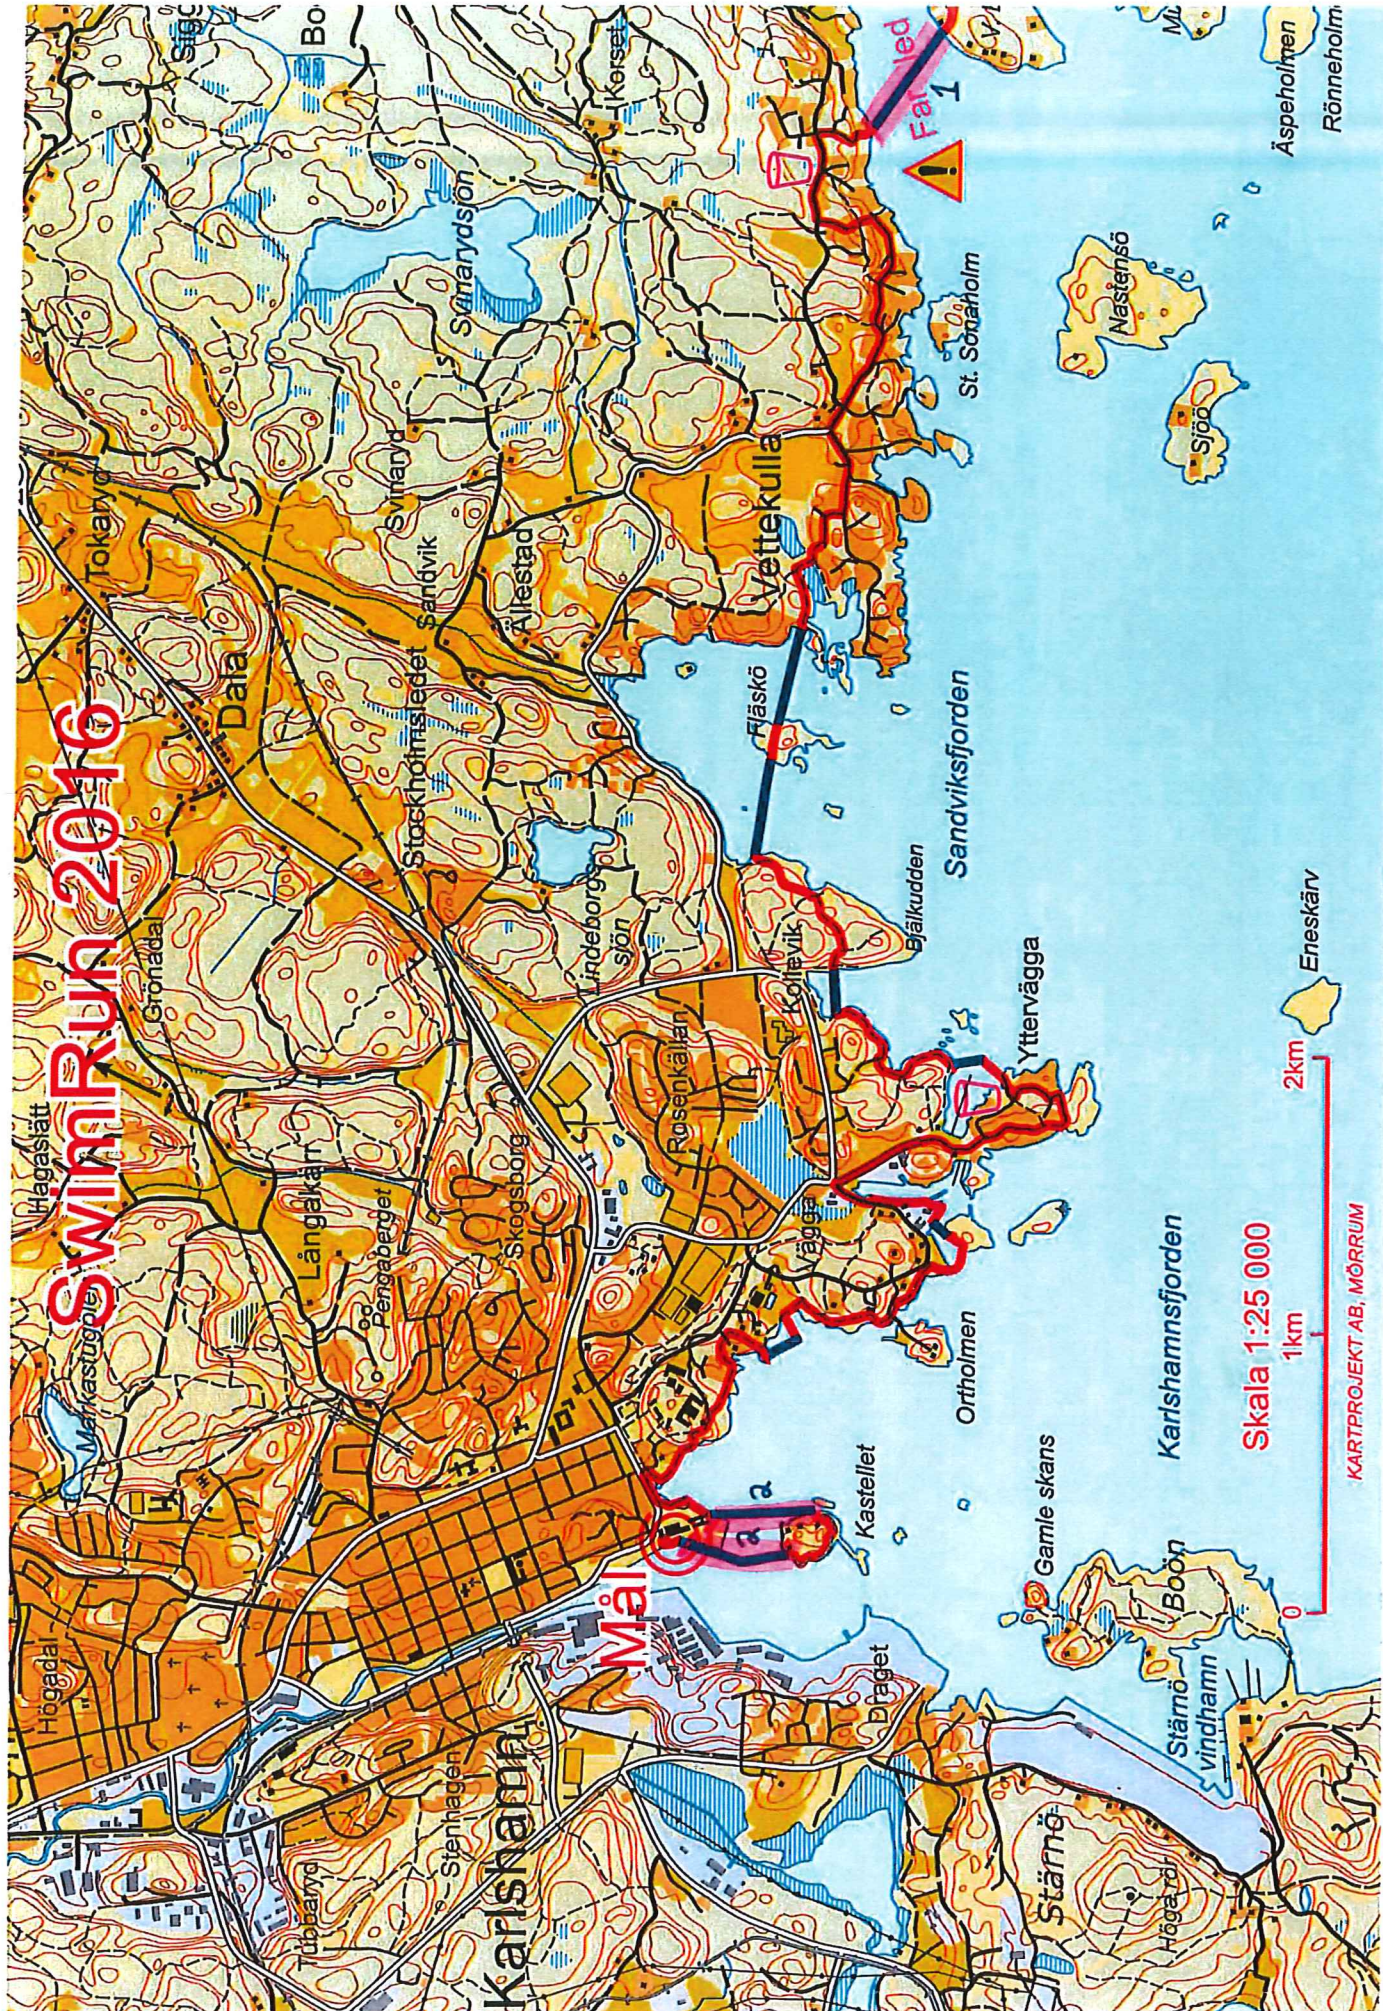

SWIMRUN 2016

Mål

Skala 1:25 000

1km 2km Eneskärn

KARTPROJEKT AB, MÖRRUM