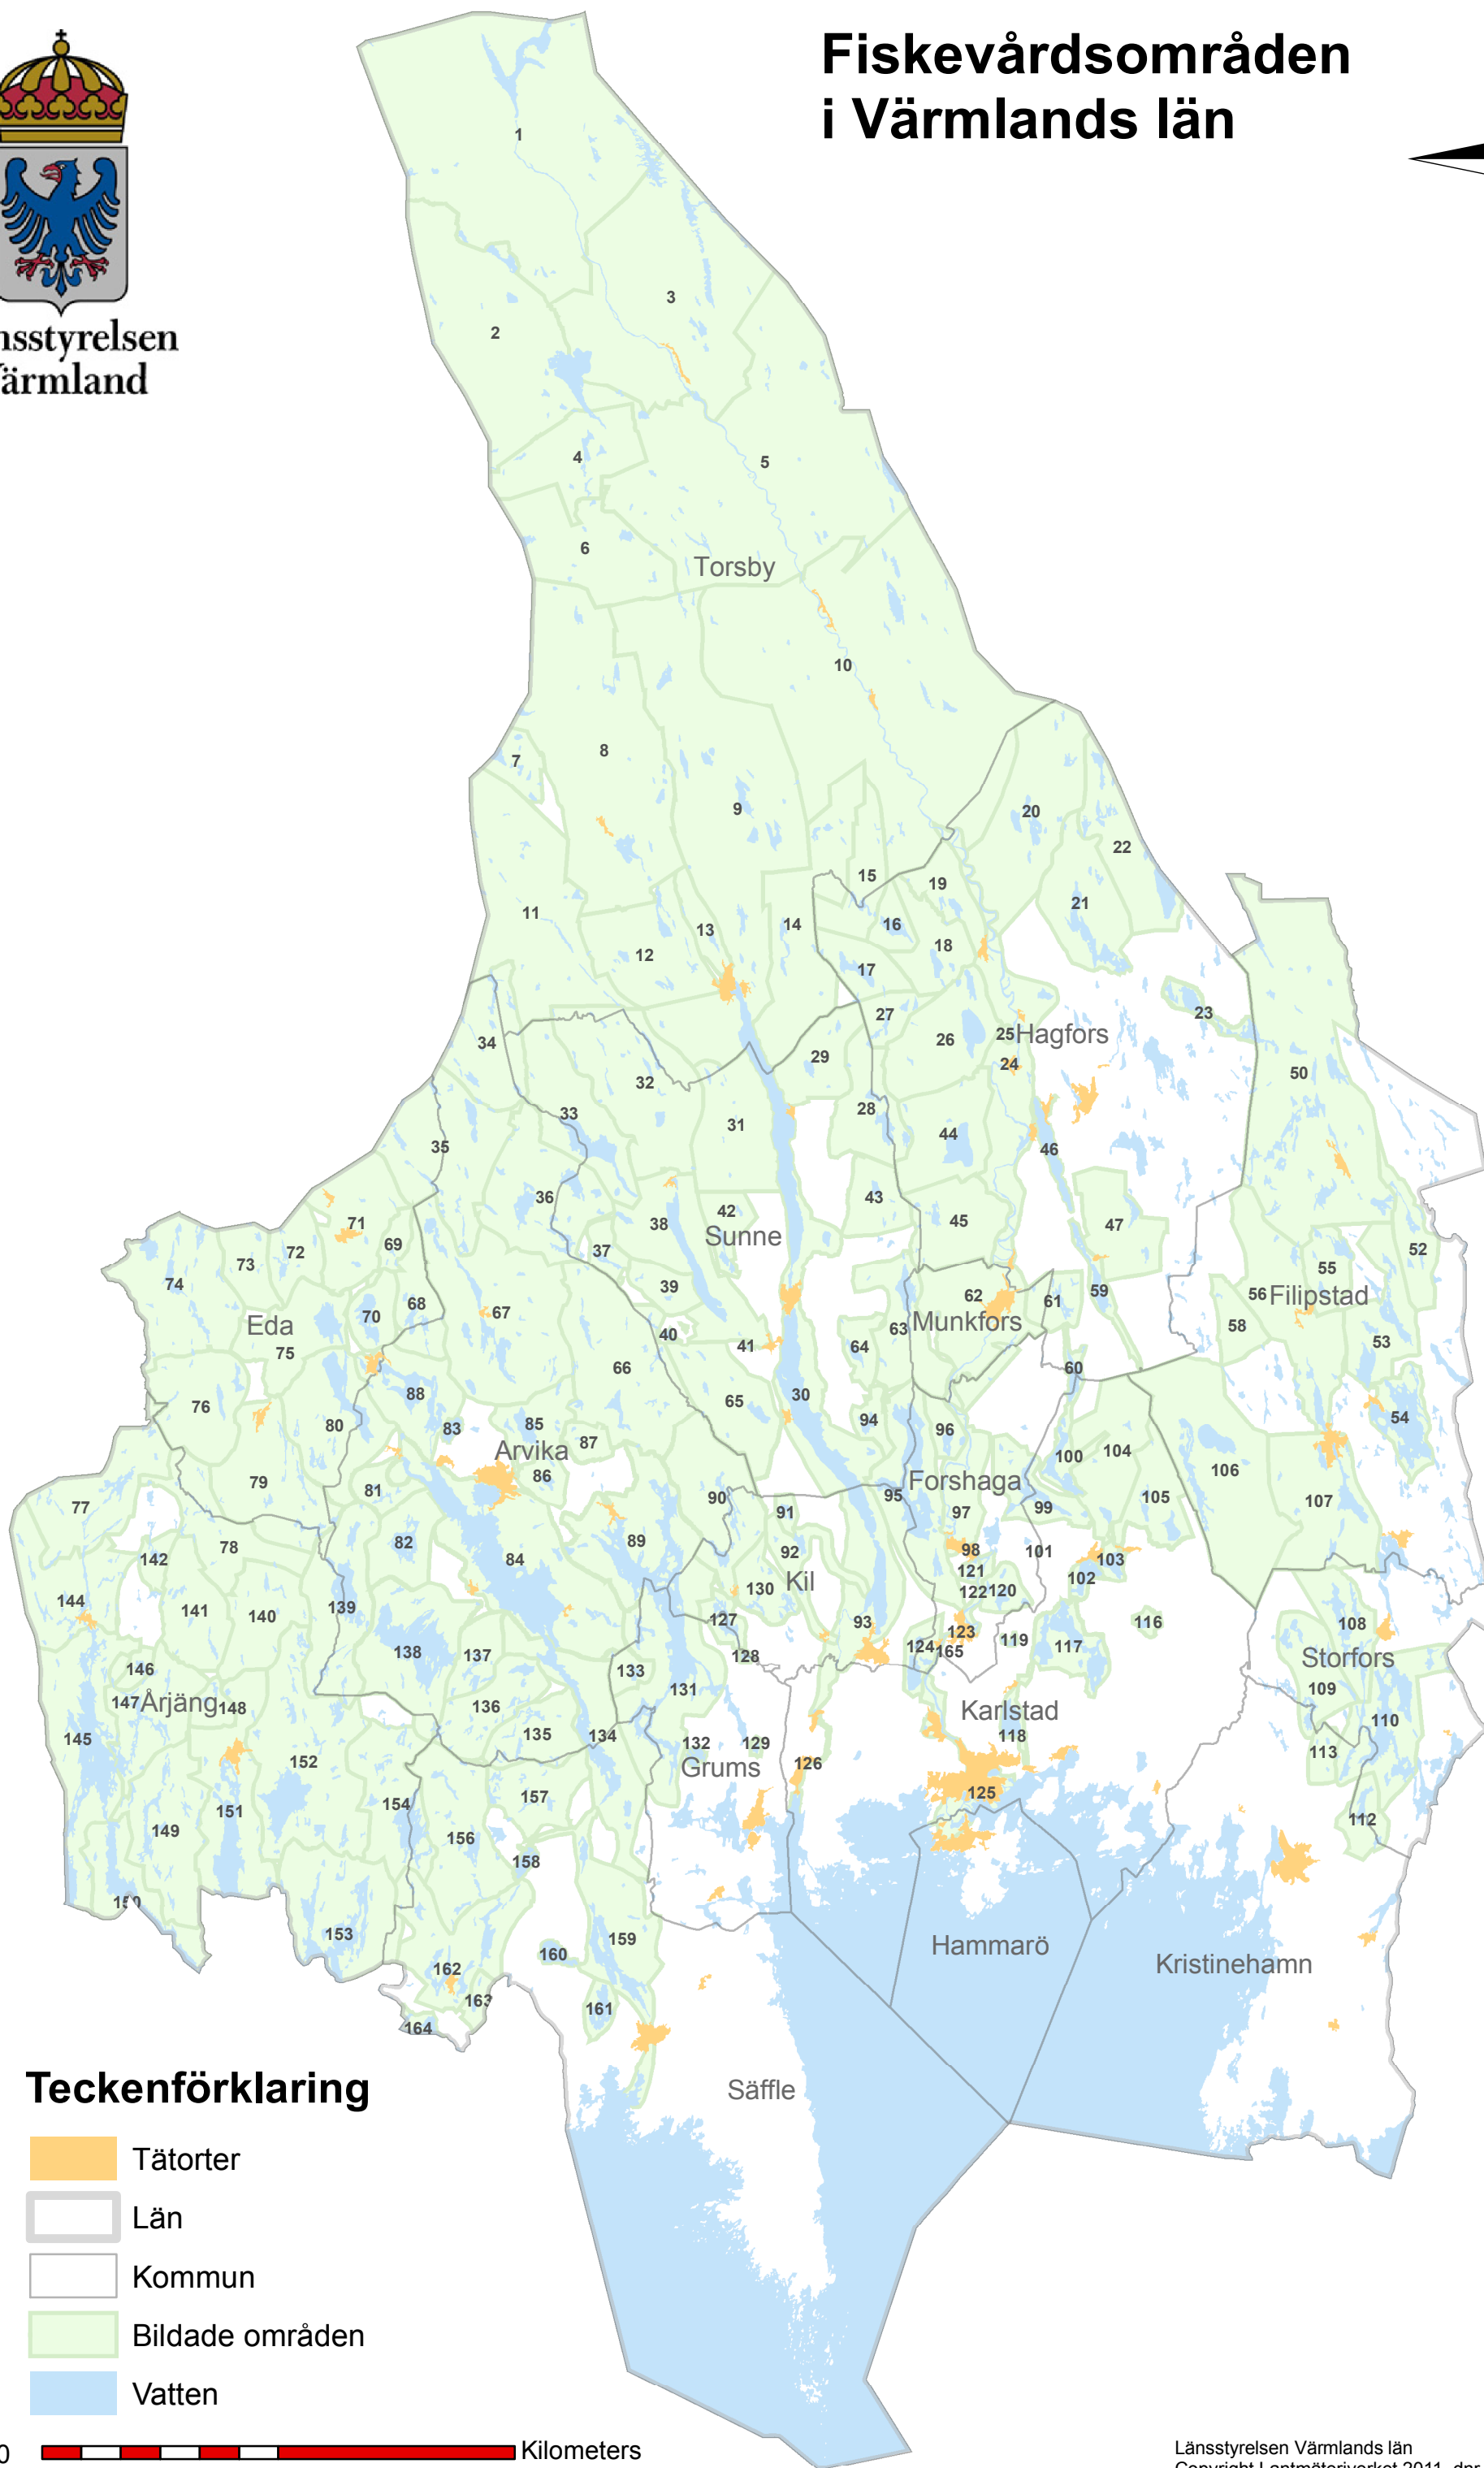

Länsstyrelsen  
Värmland

# Fiskevårdsområden i Värmlands län

## Teckenförklaring

- Tätorter
- Län
- Kommun
- Bildade områden
- Vatten

1:650 000 Kilometers