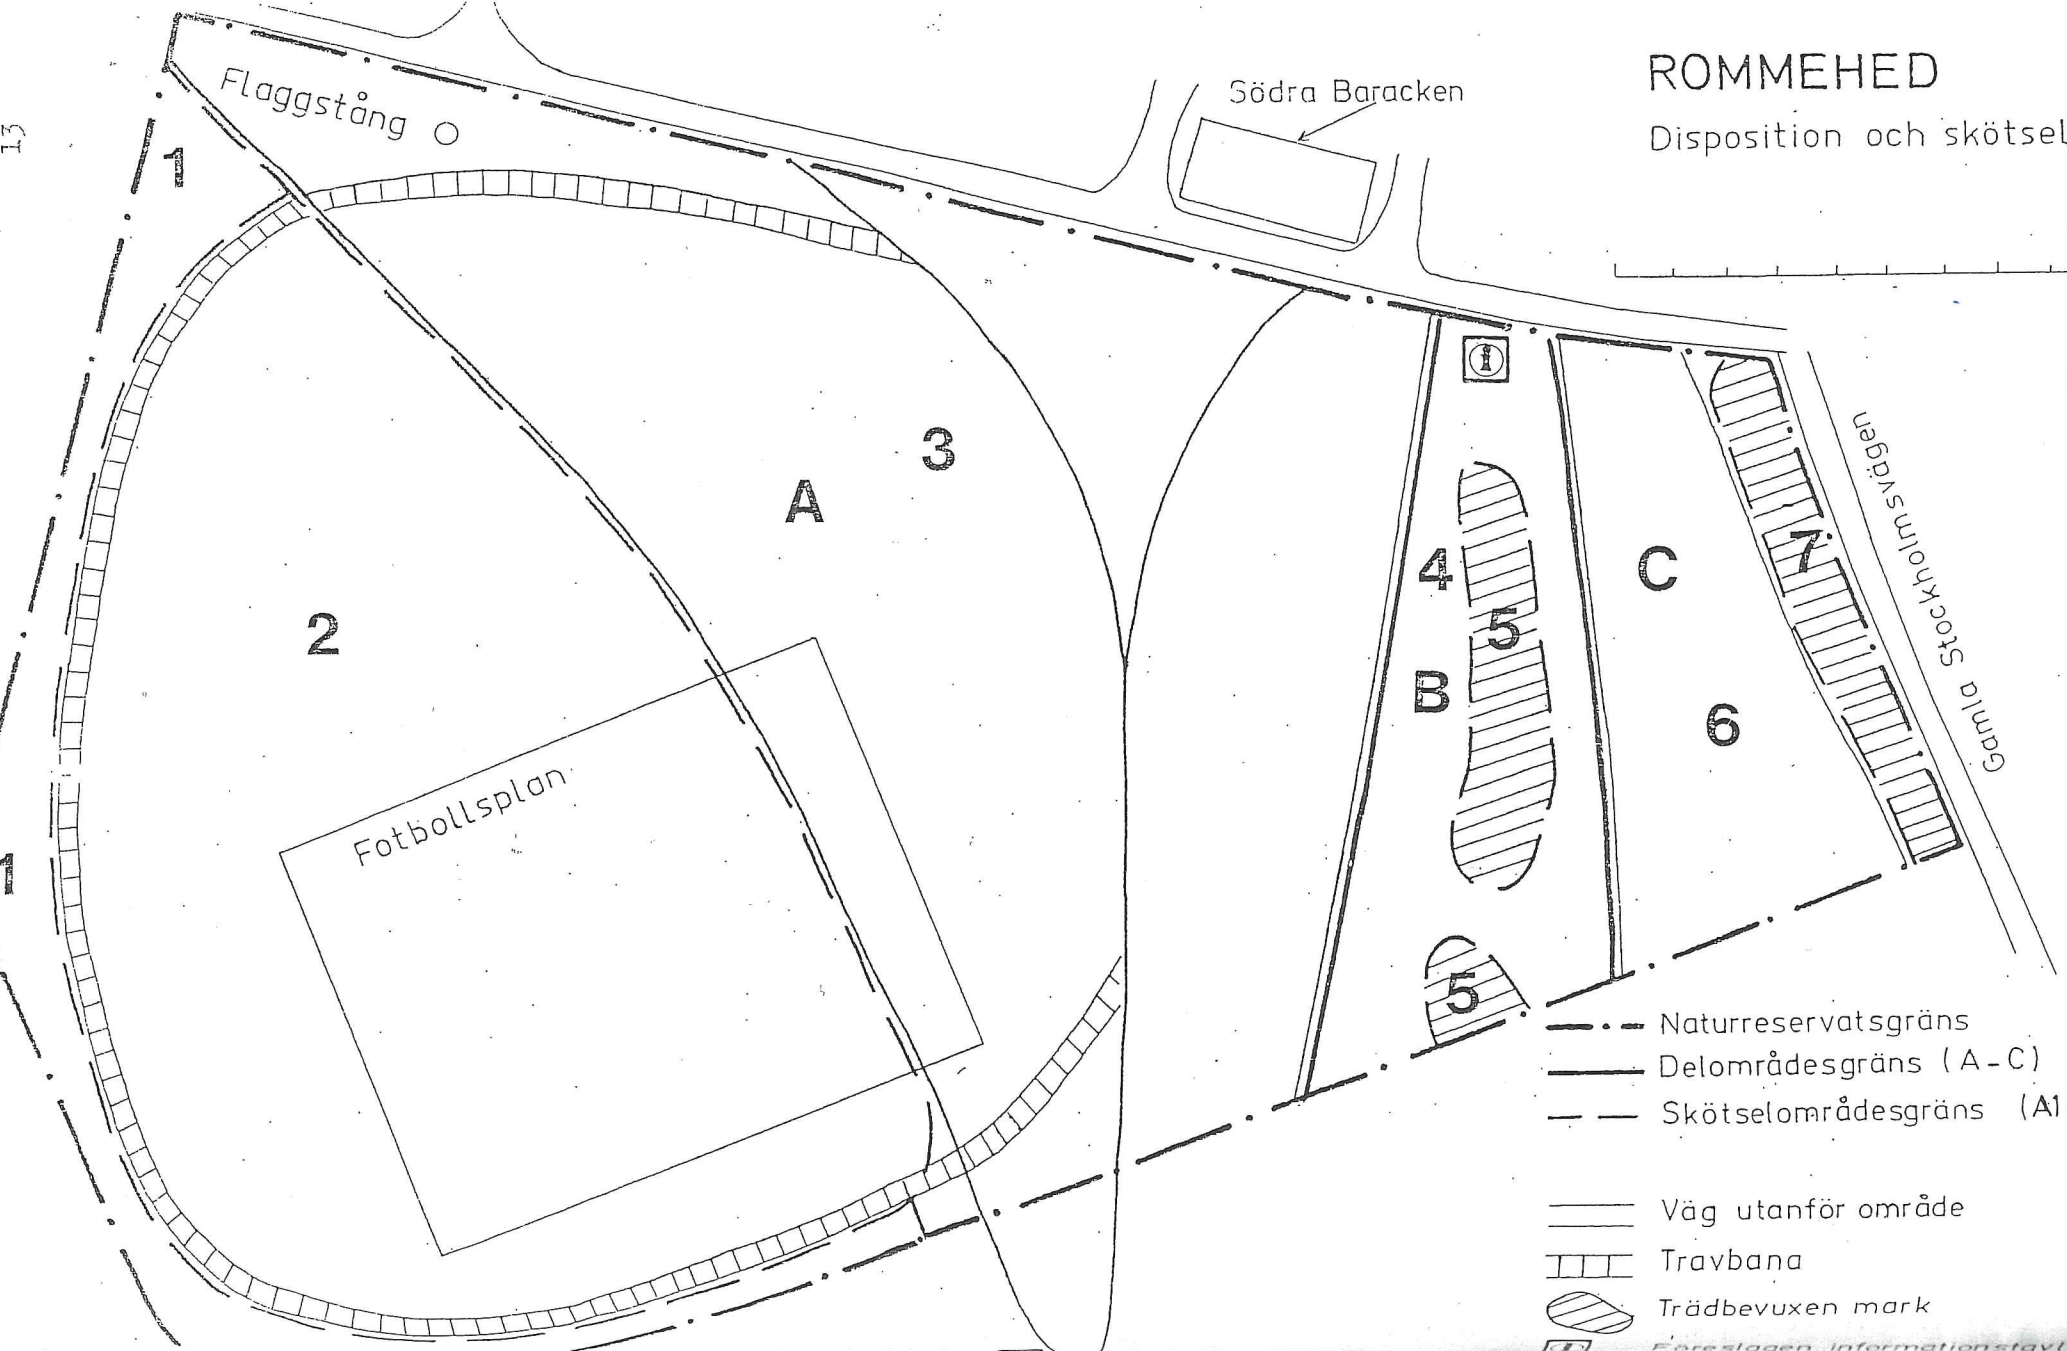

ROMMEHED

Disposition och skötsel

100 m

13

Flaggstång ○

Södra Baracken

Gamla Stockholmsvägen

Fotbollsplan

- Naturreservatsgräns
- Delområdesgräns (A-C)
- · - Skötselområdesgräns (A1-C7)
- Väg utanför område
- ||| Travbana
- ▨ Trädbevuxen mark
- I Föreslagen informationstavla