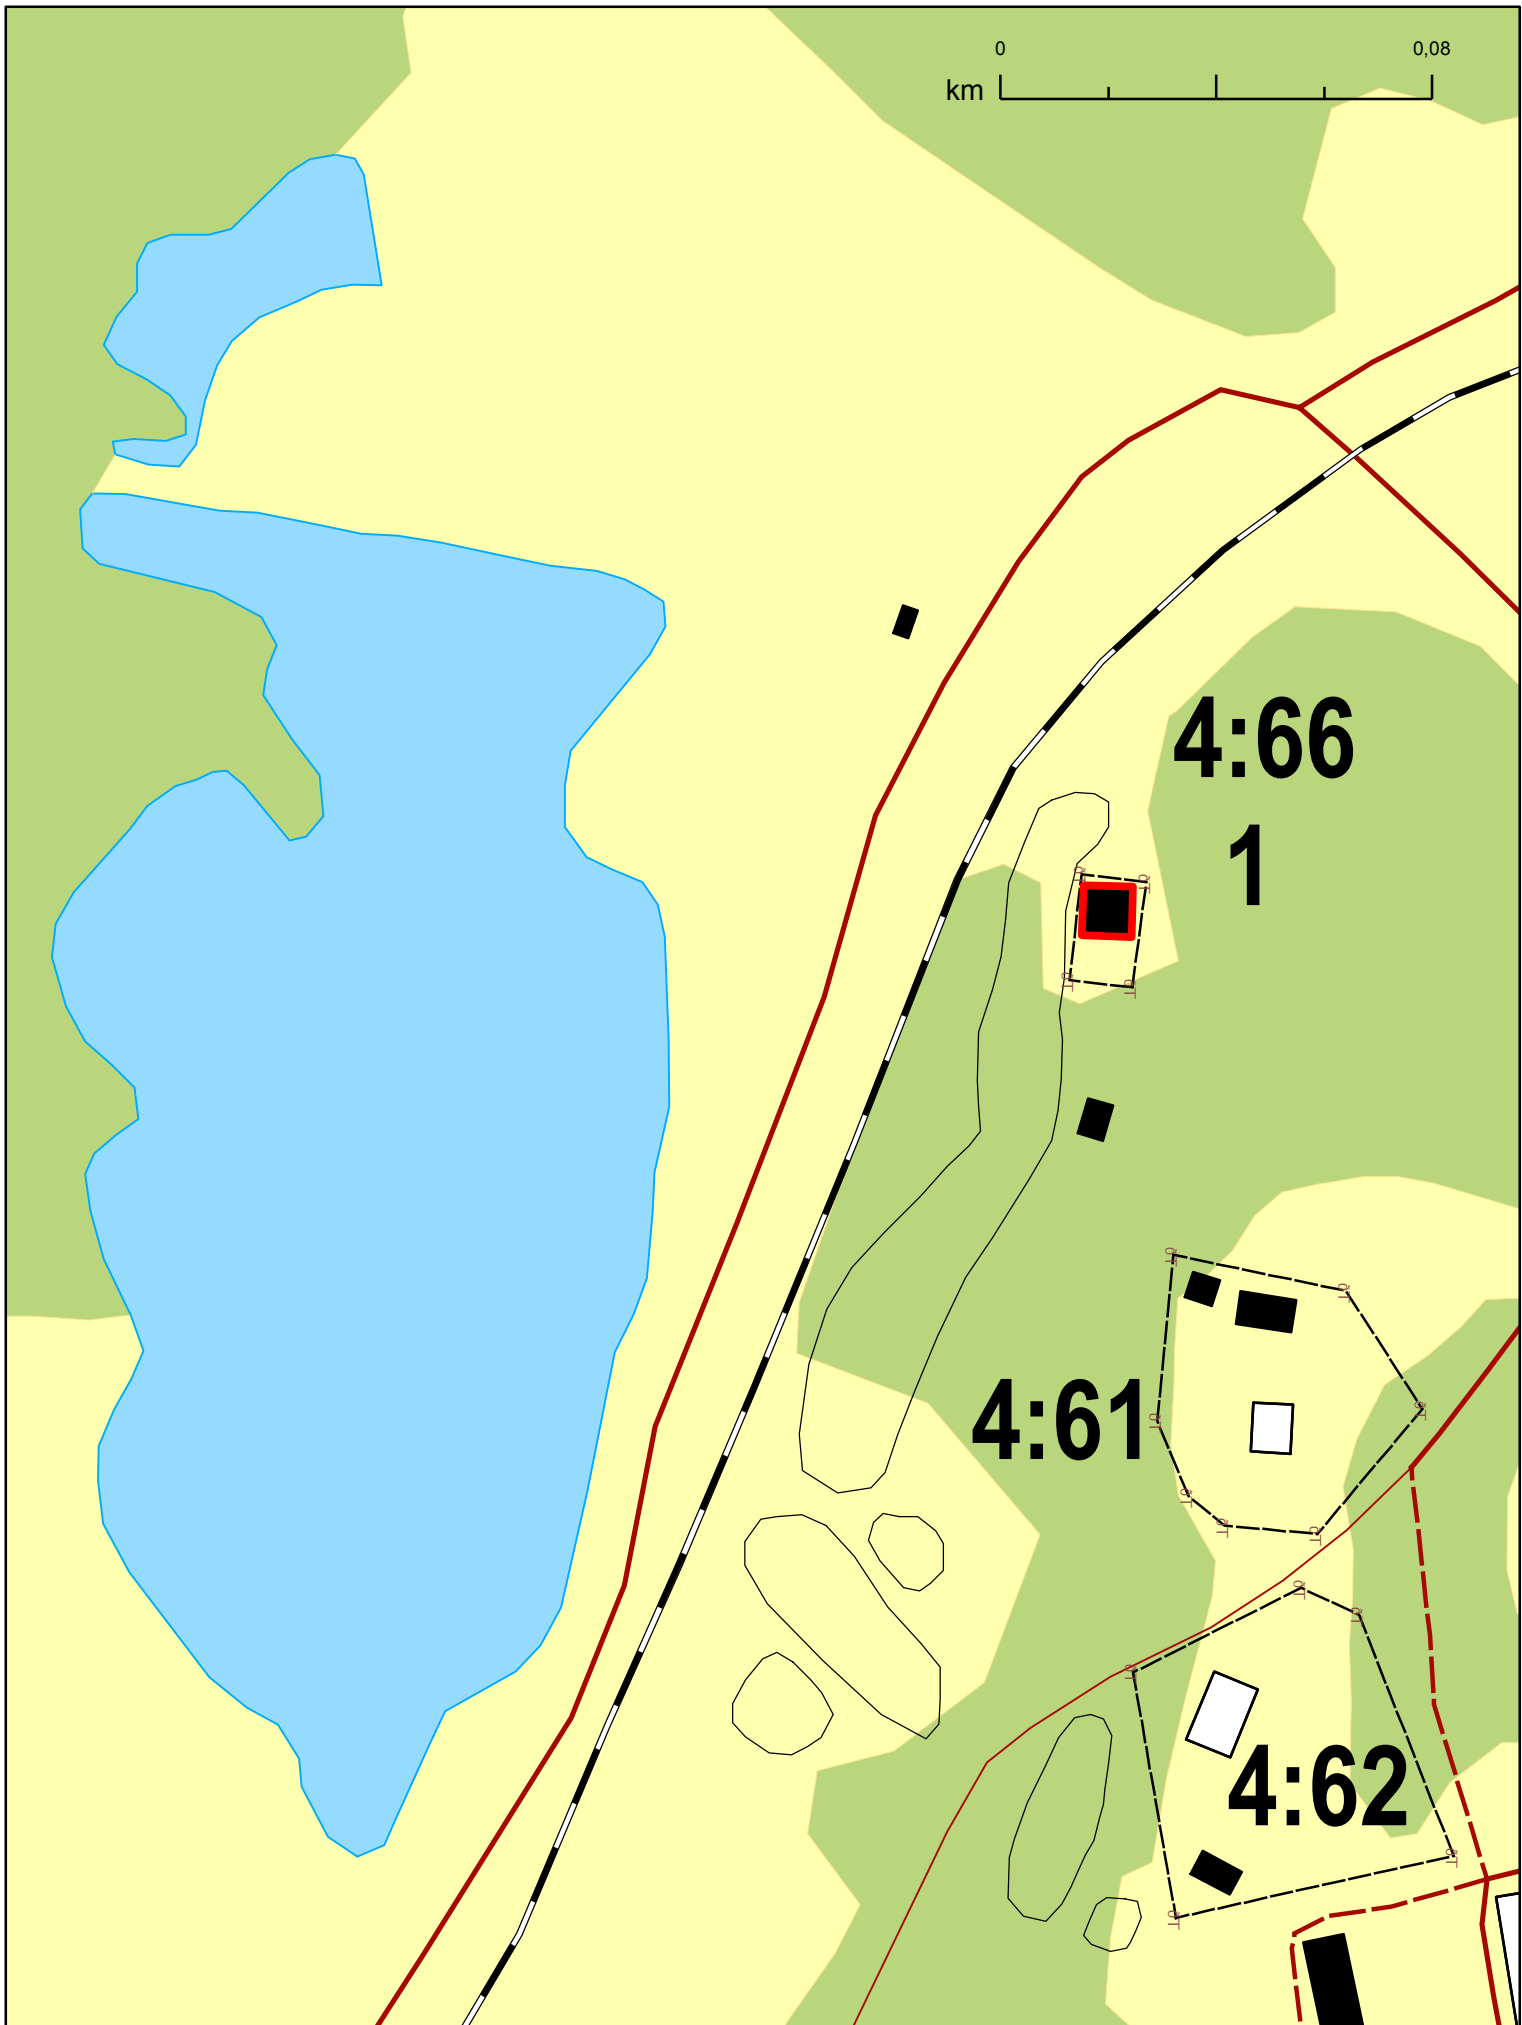

0 0,08
km

SKYDDSSOMRÅDE FÖR BYGGNADSMINNE
Triewalds maskinhus i Dannemora