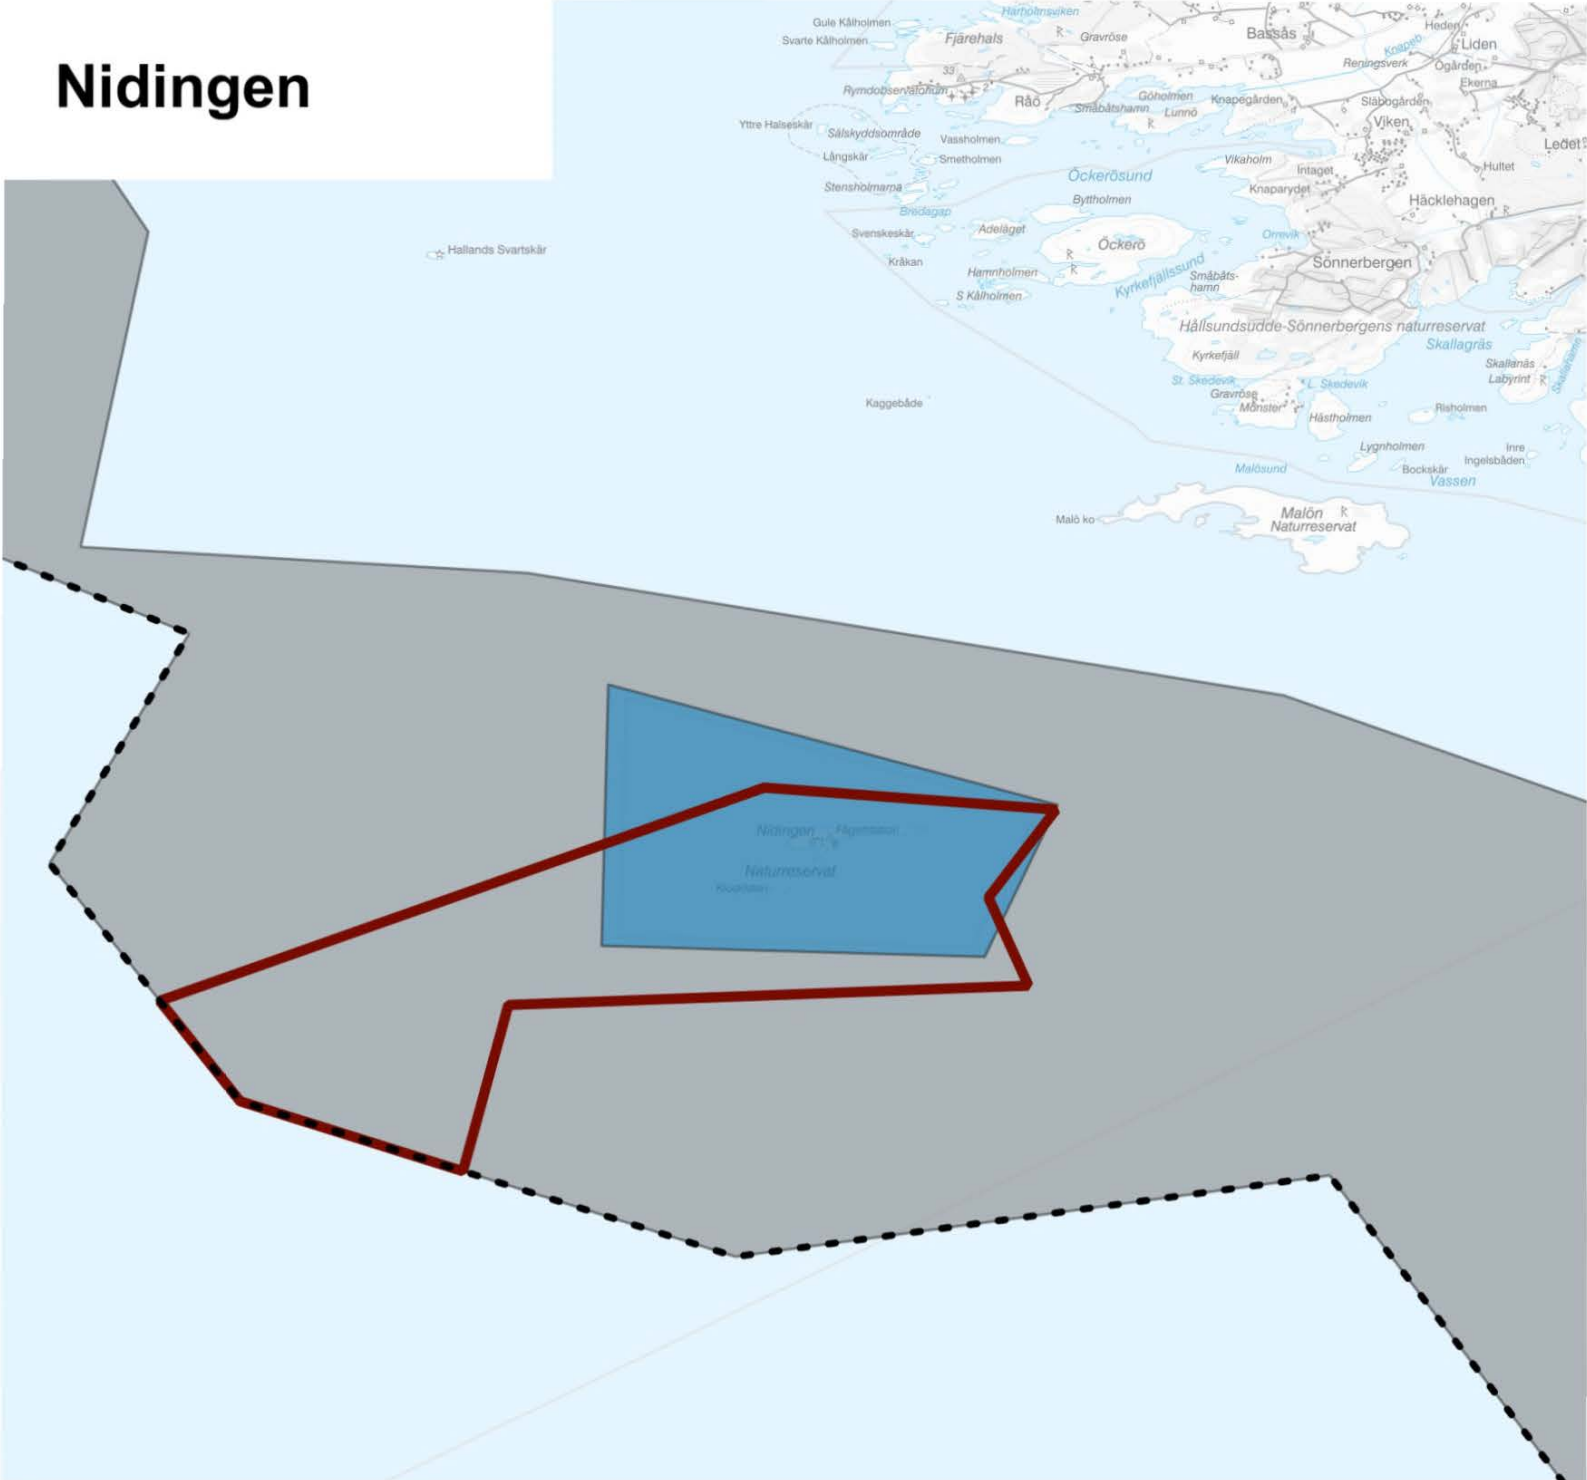

Nidingen

Allt fiske är förbjudet med undantag för

- 1) fiske med handredskap,
- 2) burfiske efter skaldjur och
- 3) fiske med pelagisk flyttrål i den del av området som ligger utanför undantagsområdet angivet i A.1.8 i bilaga 7.

* Trålfiske får inte ske inom ett undantagsområde vilket på motsvarande sätt avgränsas av trålgränsen och rätta linjer mellan de punkter som i det följande hänförs till området Tistlarna - norr Balgö.

-  Reglerat område
-  Inflyttningsområde
-  Undantagsområde*
-  Trålgräns

0 4 km